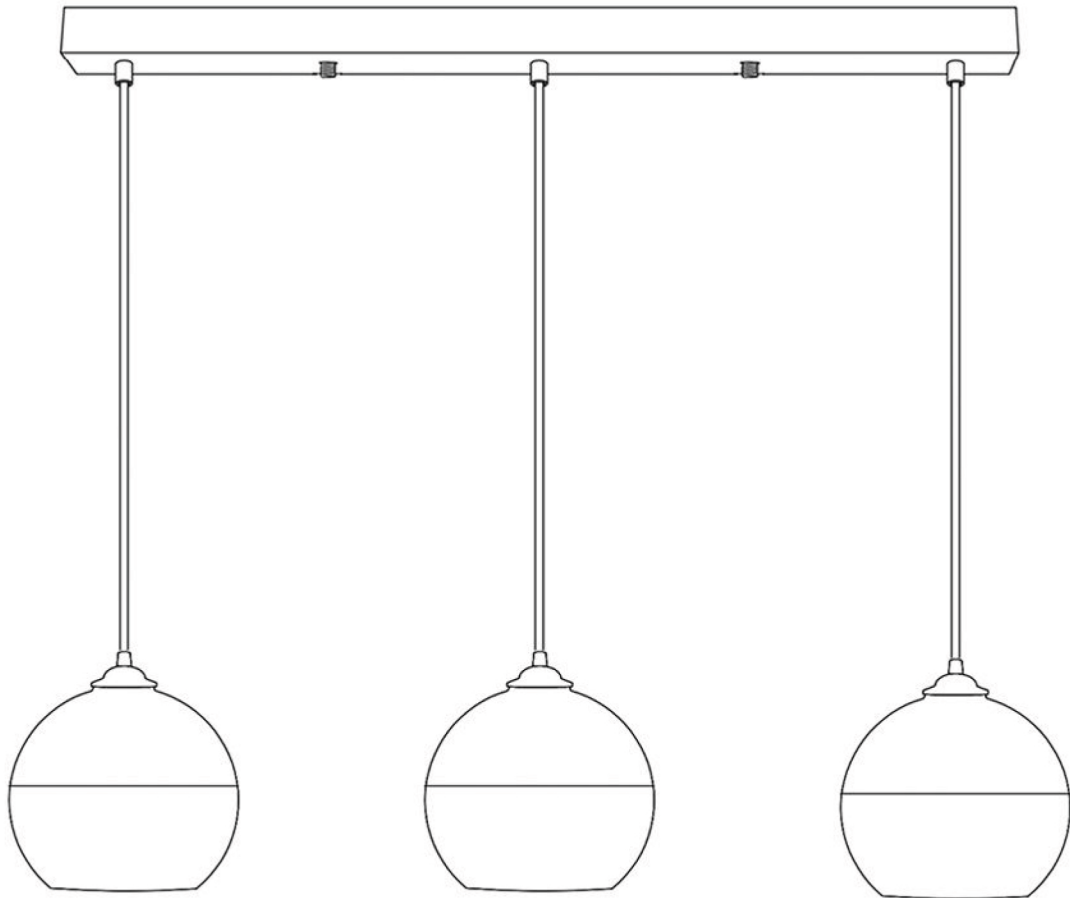

CAMINI CHANDELIER

Lighting Fixtures Safety & Core Instructions

Camini - MR - 872 / 892OPV1777

AKSESUAR LISTESİ / ACCESSORY LIST

1

2

A —

N L

B

3

A —

B —

4