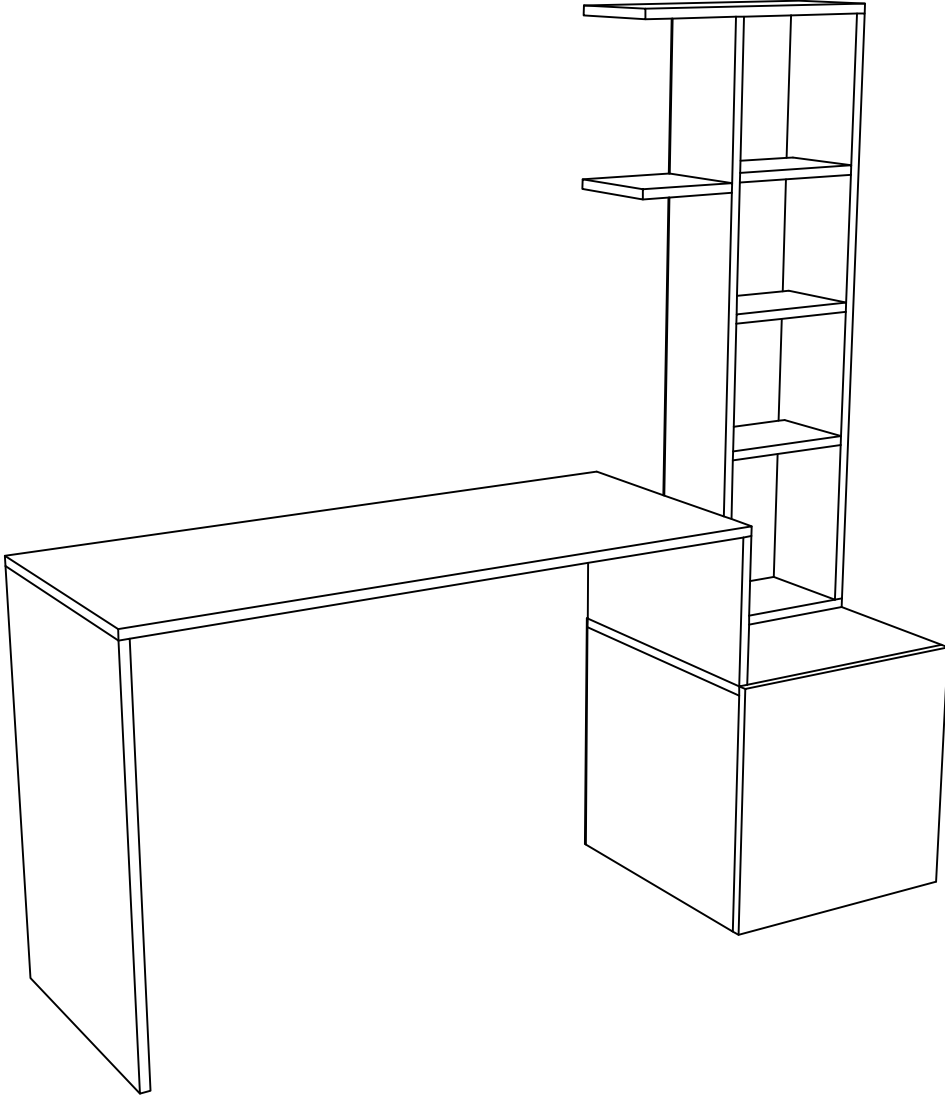

LACİVERT MİMARLIK

ÇALIŞMA MASASI L137-L138-L139-L150-L151

DESK L137-L138-L139-L150-L151

Aksesuar Listesi

3.5x18 Vida x8	Arkalık Çivisi x20	QFIX_Standart x38	Düğme Kulp+ Vida x1
			
Düz Mentеше x2	3.5x30 Vida x8	Pabuç x8	
			

Parça Listesi

P6-P11 116,4X20 CM	P2 120X50 CM	P4 27,8X50 CM	P1 76,2X50 CM	P5 30X20 CM	P14-P15 48,2X48 CM
					
P7-P8-P9 26,4X20 CM	P10 50X20 CM	P12 20X20 CM	P13 41,4X48 CM	P16 45X48 CM	P17 41,8X8 CM
					
P18 44,7X41,7 CM	P19 40X43 CM	P3 27,8X116,4 CM			
					

1

2

3

4

5

6

7

8