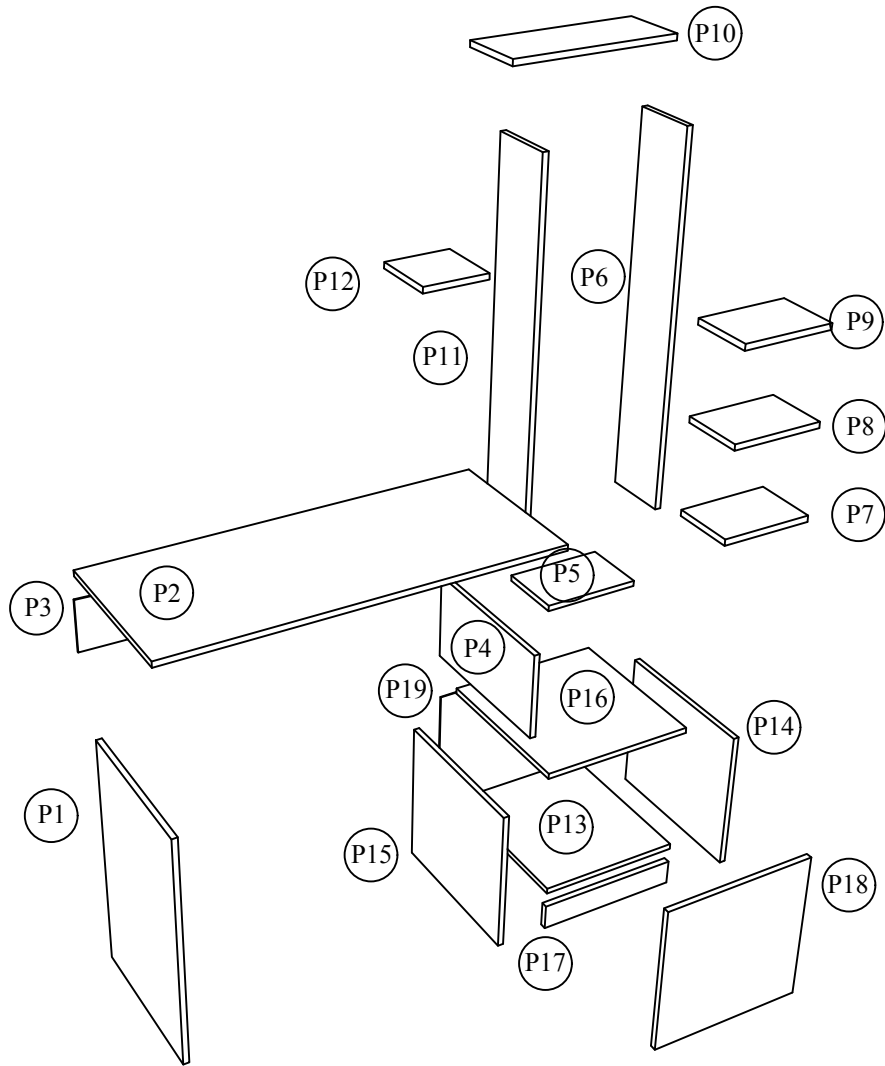

LACİVERT MİMARLIK

ÇALIŞMA MASASI L137-L138-L139-L150-L151

DESK L137-L138-L139-L150-L151

Aksesuar Listesi

3.5x18 Vida x8	Arkalık Çivisi x20	QFIX_Standart x38	Düğme Kulp+ Vida x1
			
Düz Mentеше x2	3.5x30 Vida x8	Pabuç x8	
			

Parça Listesi

P6-P11 116,4X20 CM	P2 120X50 CM	P4 27,8X50 CM	P1 76,2X50 CM	P5 30X20 CM	P14-P15 48,2X48 CM
					
P7-P8-P9 26,4X20 CM	P10 50X20 CM	P12 20X20 CM	P13 41,4X48 CM	P16 45X48 CM	P17 41,8X8 CM
					
P18 44,7X41,7 CM	P19 40X43 CM	P3 27,8X116,4 CM			
					

1

2

3

4

5

6

7

8