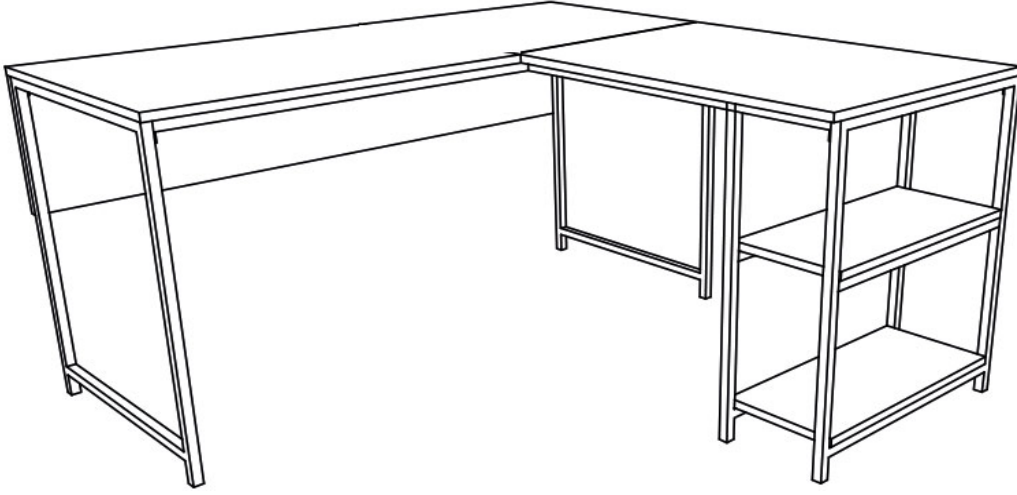

# LACİVERT MİMARLIK

---

ÇALIŞMA MASASI L210 / DESK L210

## Parça Listesi

P1 140X 58,5 CM	P2 82X60 CM	P3-P4 53,5X25 CM	P5 140X20 CM	P6-P7 134X2 CM	P8-P9 55X2 CM	P10-P11-P12-P13 58X72 CM
						

1

2

3

4

5