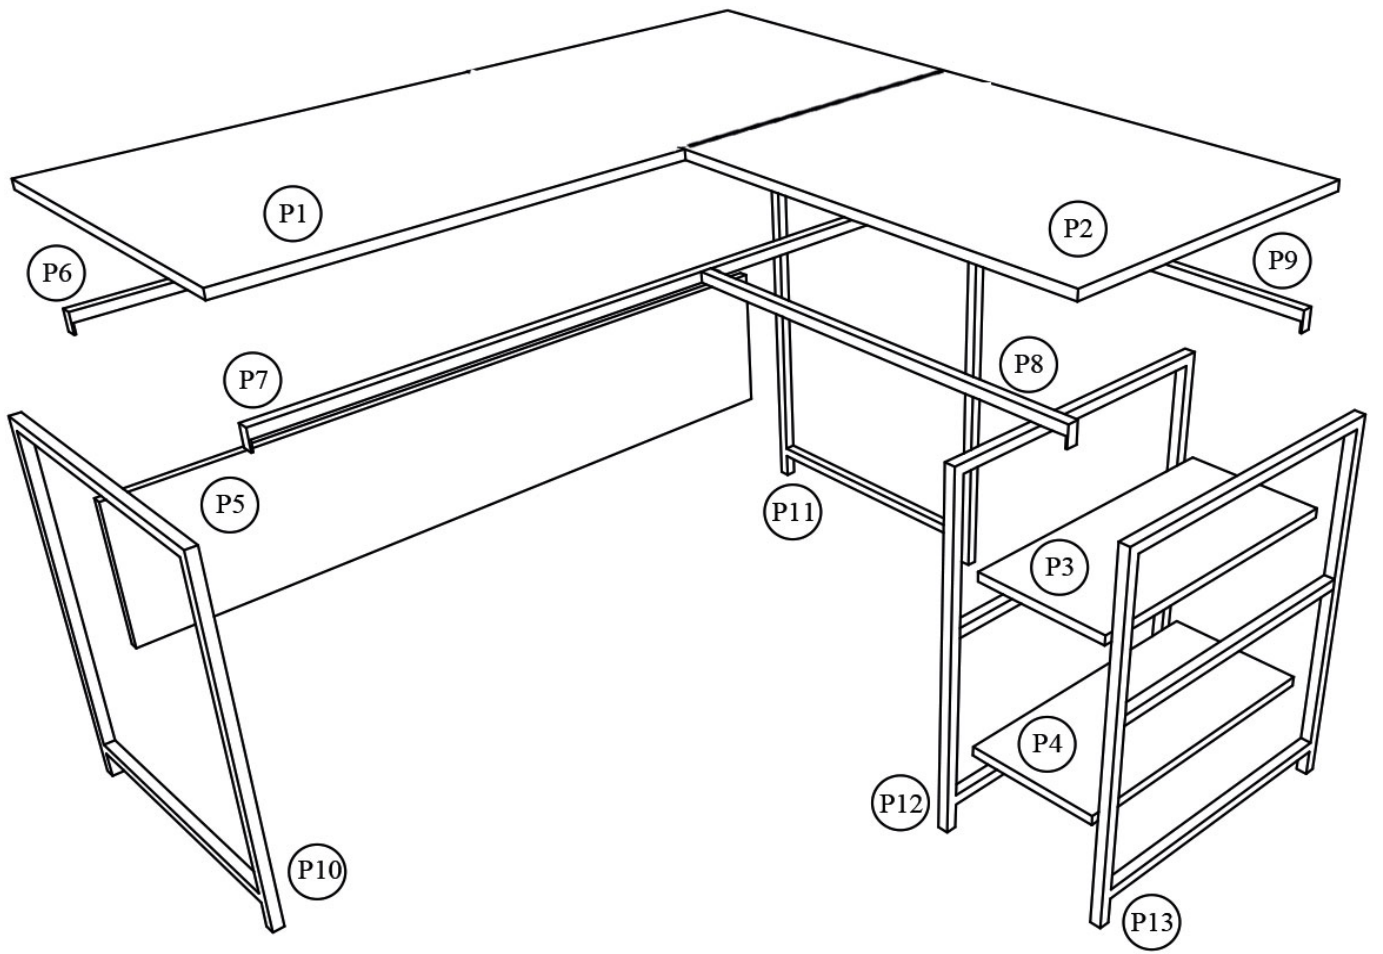

# LACİVERT MİMARLIK

---

ÇALIŞMA MASASI L210 / DESK L210

## Parça Listesi

P1 140X 58,5 CM	P2 82X60 CM	P3-P4 53,5X25 CM	P5 140X20 CM	P6-P7 134X2 CM	P8-P9 55X2 CM	P10-P11-P12-P13 58X72 CM
						

1

2

3

4

5