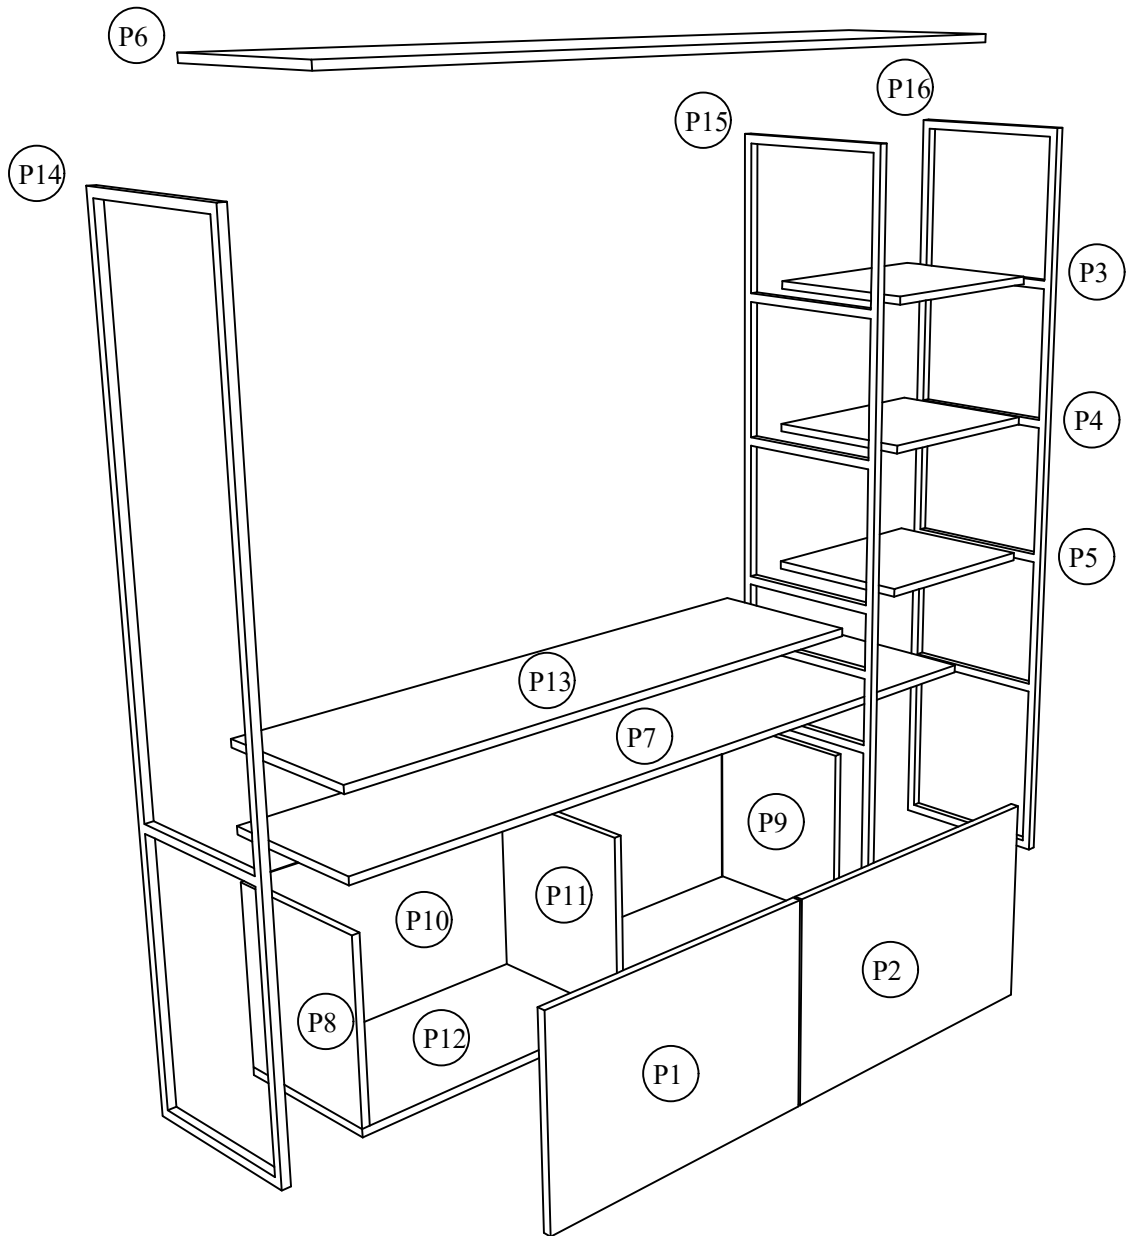

# LACİVERT MİMARLIK

TV ÜNİTESİ L555 - L556 / TV UNITS L555 - L556

# Aksesuar Listesi

Qfix x12	4,35 vida x31	3,5x18 vida x17	D.B. Menteşe x4
 <b>A15</b>	 <b>A08</b>	 <b>A07</b>	 <b>C01</b>
Kulp x2 Vida x4			
 <b>A06</b> <b>B02</b>			

# Parça Listesi

P1-P2 41,7x64,3 CM	P3-P4-P5 35,5X45 CM	P6 40X180 CM	P7 35,5X180 CM	P8 35,5X42,2 CM	P9 34X42,2 CM
					
P10 43,8X133,1 CM	P11 34X42,2 CM	P12-P13 35,5X135 CM	P14 180X40 CM	P15 180X40 CM	
					
P16 180X40 CM					
					

1

2

3

4

5

6