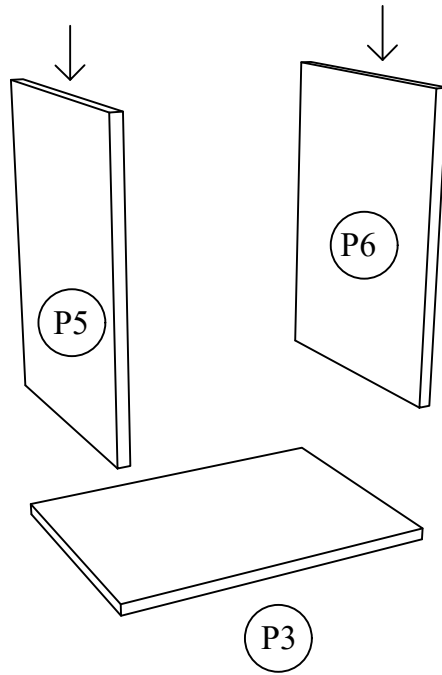

LACIVERT MİMARLIK

GARDROP L611 / WARDROBE L611

Aksesuar Listesi

TELESKOPIK_300 X4	3,5X18 VIDA X18	QFIX_STANDARD X25	4X35 VIDA X10
	 A07	 A15	 A08

Parça Listesi

P1-P2 22,8X45,9 CM	P3-P4-P16 35,5X50 CM	P5-P6 35,5X46,4 CM	P7 48X48 CM	P8-P9-P12-P13 30X14,6 CM	P10-P14 14,6X40,3 CM
					
P11-P15 43,9X30 CM	P17-P18 9X50 CM	P19 45 CM	P20-P21 180 CM		
					

1

2

3

4

5

6

7