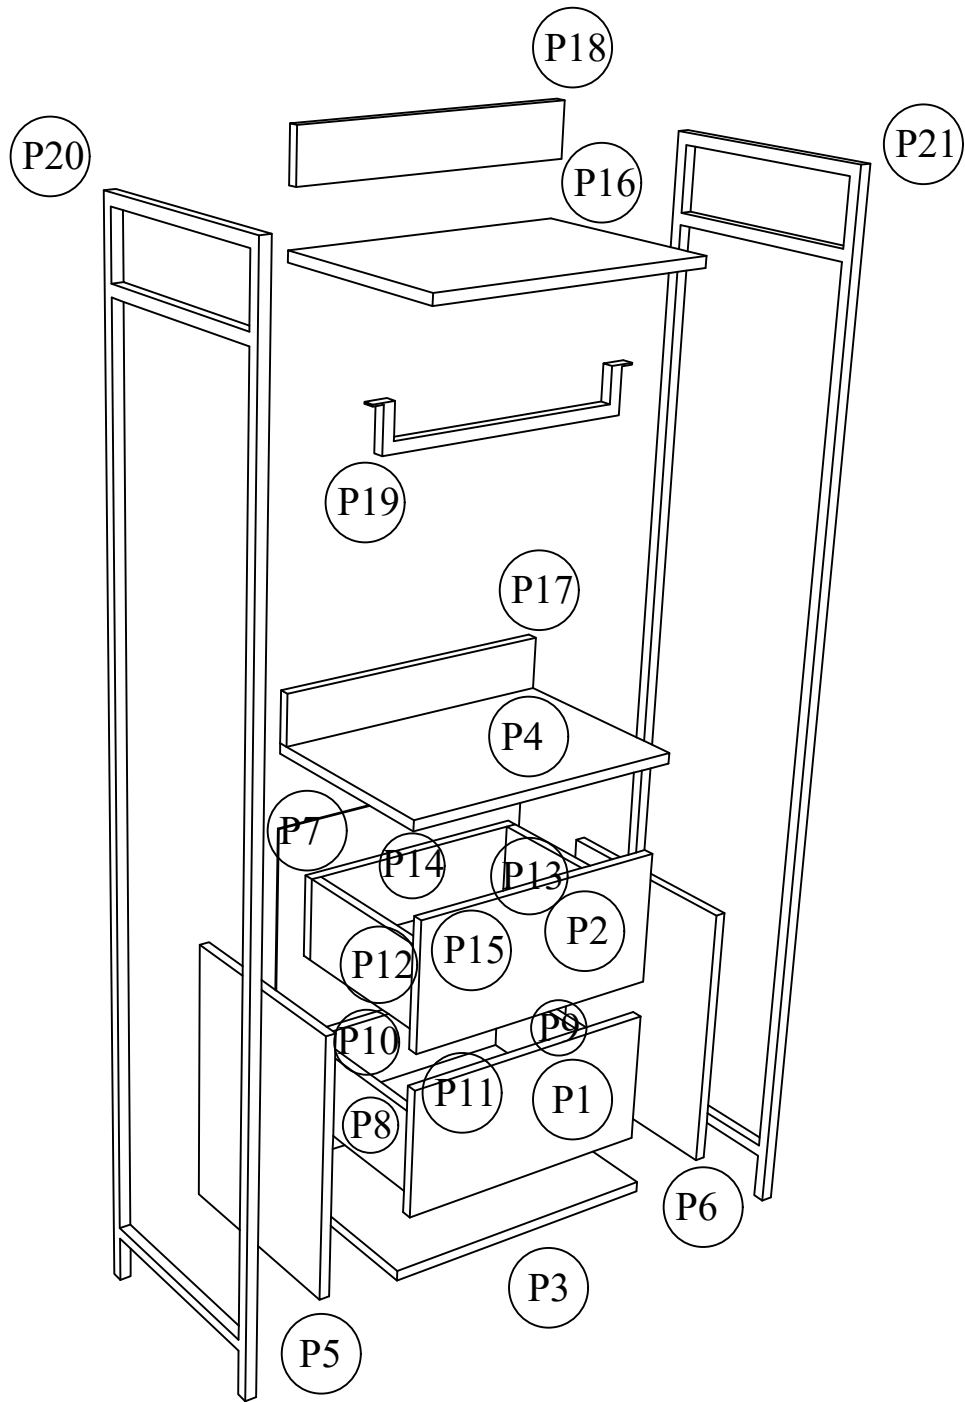

LACIVERT MİMARLIK

GARDROP L611 / WARDROBE L611

Aksesuar Listesi

TELESKOPIK_300 X4	3,5X18 VIDA X18	QFIX_STANDARD X25	4X35 VIDA X10
	 A07	 A15	 A08

Parça Listesi

P1-P2 22,8X45,9 CM	P3-P4-P16 35,5X50 CM	P5-P6 35,5X46,4 CM	P7 48X48 CM	P8-P9-P12-P13 30X14,6 CM	P10-P14 14,6X40,3 CM
					
P11-P15 43,9X30 CM	P17-P18 9X50 CM	P19 45 CM	P20-P21 180 CM		
					

1

2

3

4

5

6

7