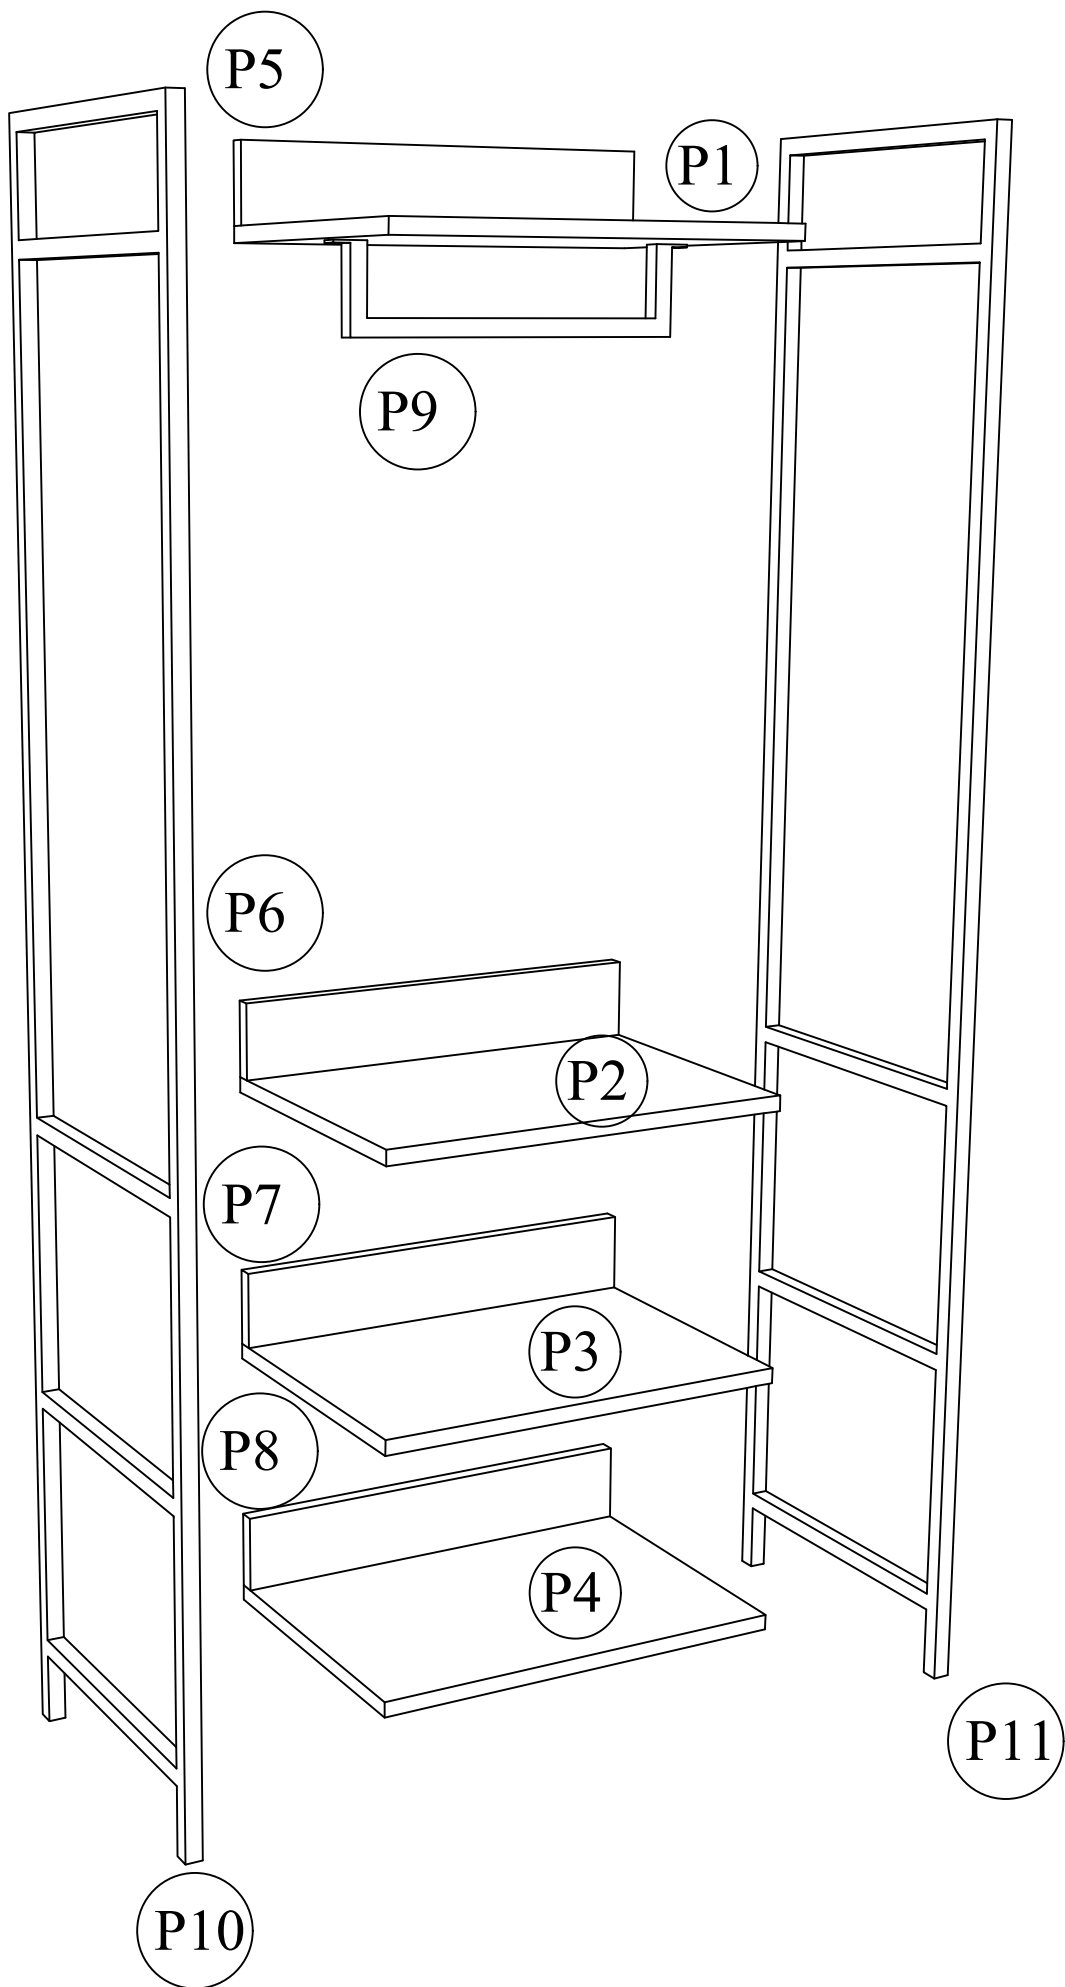

We work with care, but if there is any problem, you can call.

Contact Information:

 siparis@reklamcivert.com

Aksesuar Listesi

4x35 Vida x 25	3,5x18 Vida x5		
 A08	 A07		

Parça Listesi

P1-P2-P3-P4 50X35,5 CM	P5-P6-P7-P8 9X50 CM	P9 40X8 CM	P10 180X40 CM
			