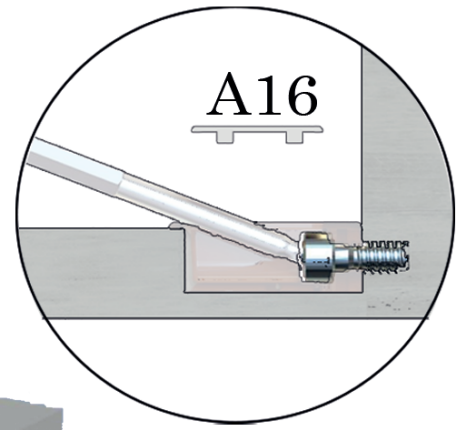

PARÇA LİSTESİ / COMPONENT LIST

<p>P4 28x100 cm</p> <p>x1</p> 	<p>P5-P6 58,2x28 cm</p> <p>x2</p> 	<p>P7 96,4x28 cm</p> <p>x1</p> 	<p>P1 160x30 cm</p> <p>x1</p> 	<p>P2 20x28 cm</p> <p>x1</p> 
<p>P3 160x20 cm</p> <p>x1</p> 	<p>P8 - ayna 30x100 cm</p> <p>x1</p> 			

PARÇA TANILAMA / GENERAL VIEW

1

2

3

4

5

(P8)