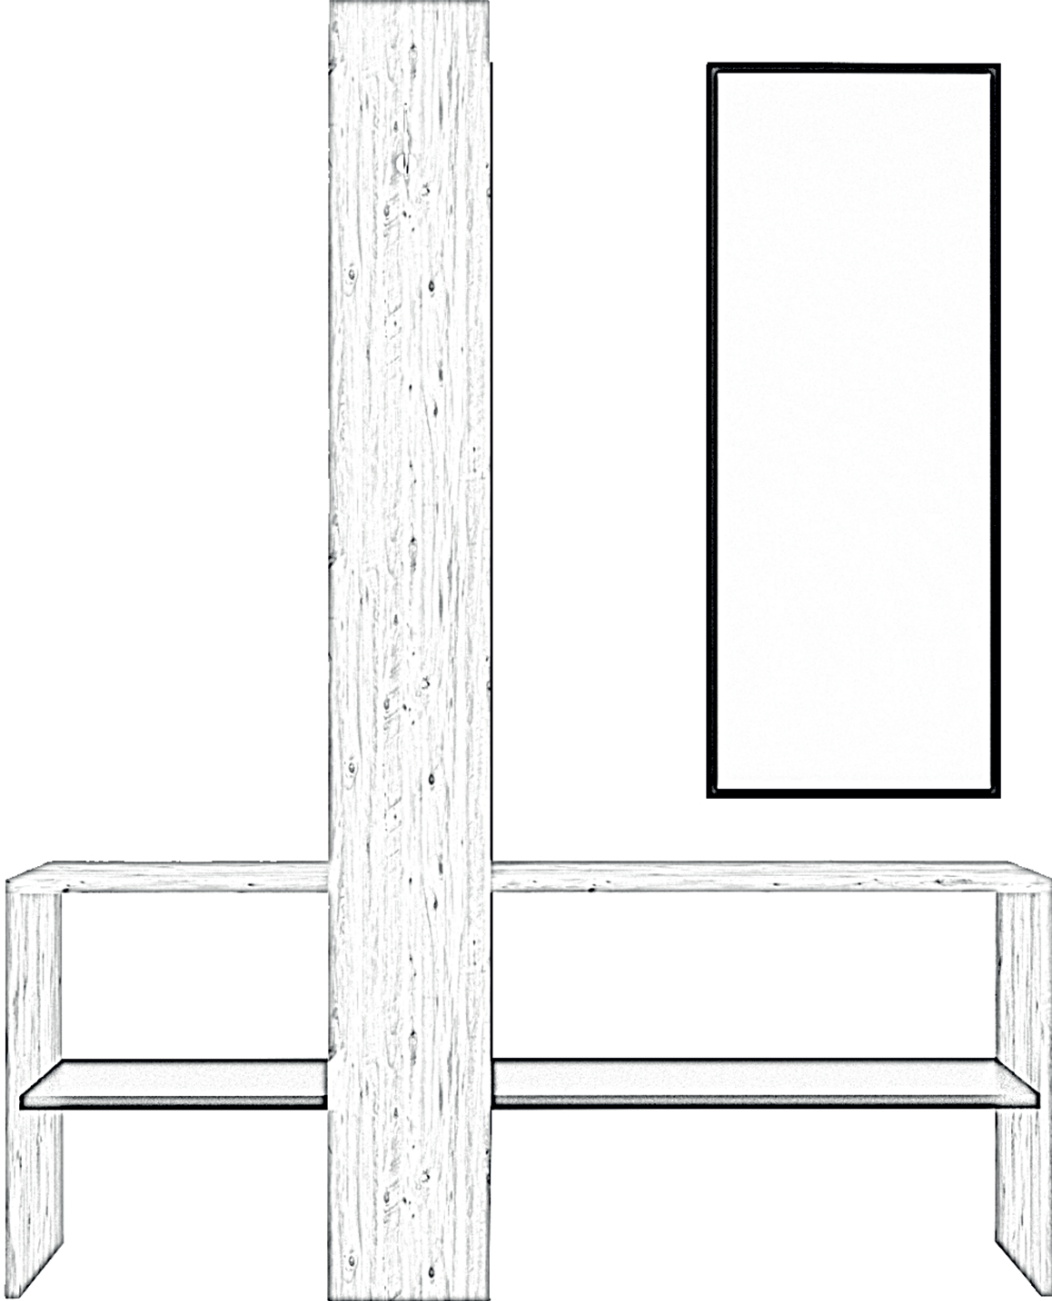

LACİVERT MİMARLIK

TV ÜNİTESİ L1302 / COAT ROCK L1302

DİKKAT !

Değerli Müşterimiz,
Satın almış olduğunuz ürünü eksiksiz ve kolayca kurabilmeniz için hazırlamış olduğumuz klavuzu dikkatlice ve sırasıyla uygulamanızı öneririz.