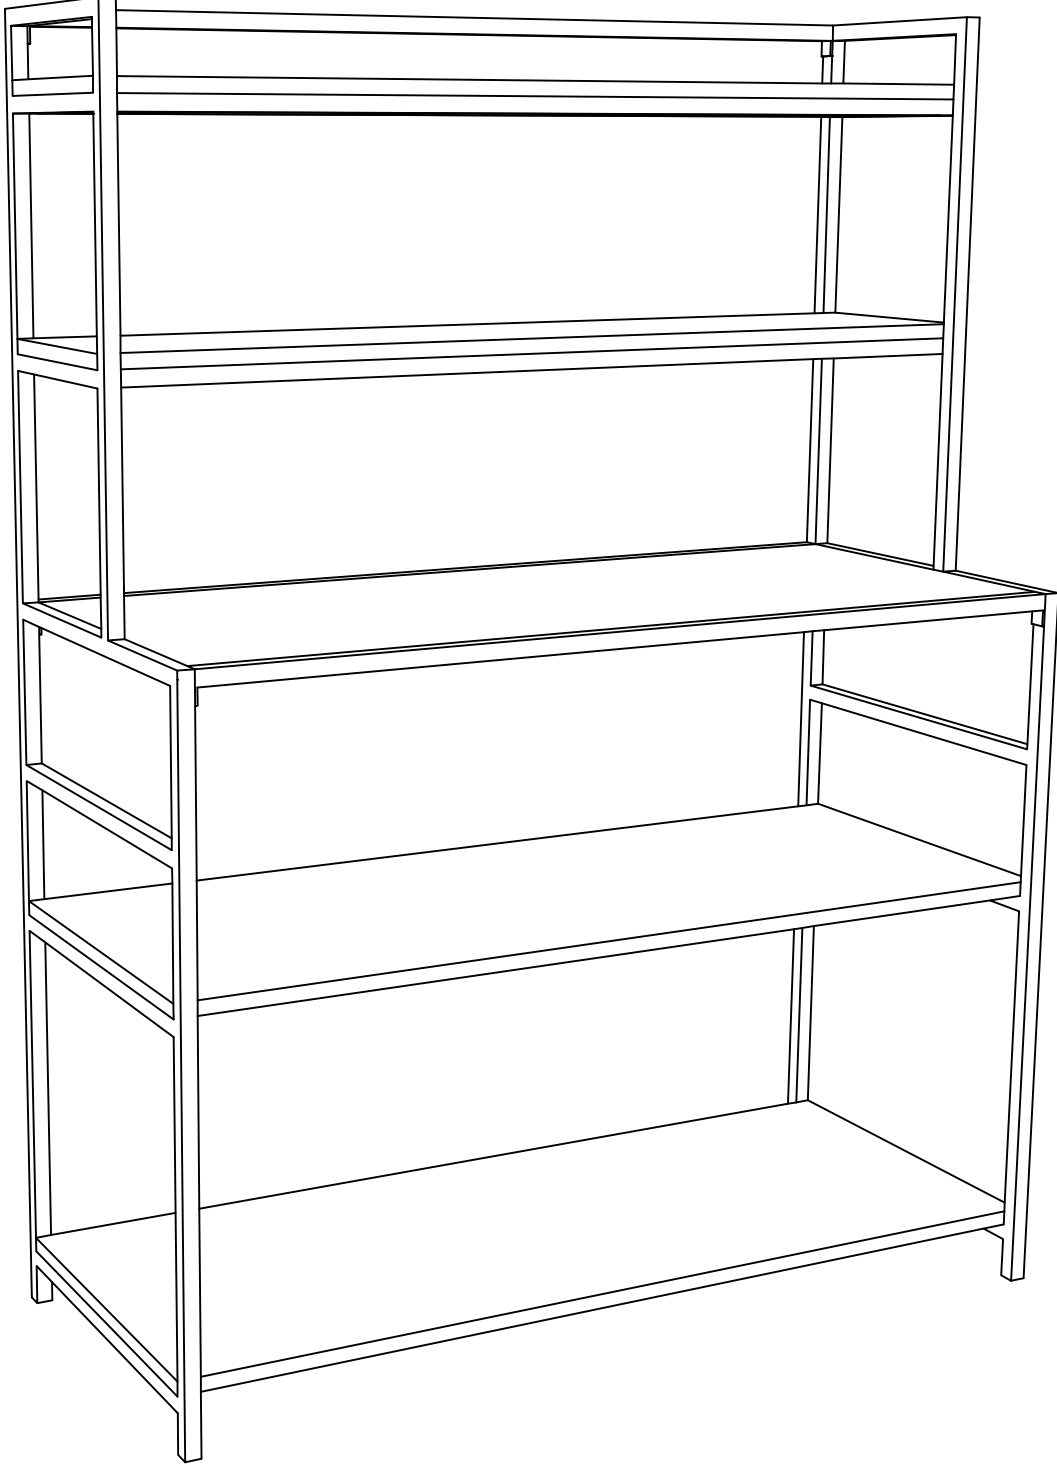

LACİVERT MİMARLIK

MUTFAK RAFI L1183 / KITCHEN SHELF L1183

DİKKAT !

Değerli Müşterimiz,
Satın almış olduğunuz ürünü eksiksiz ve kolayca kurabilmeniz için hazırlamış olduğumuz klavuzu dikkatlice ve sırasıyla uygulamanızı öneririz.