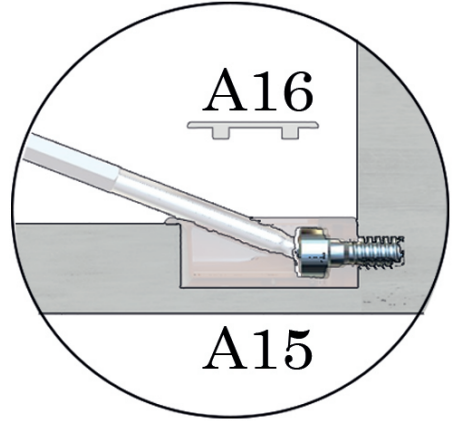

PARÇA LİSTESİ / COMPONENT LIST

<p>P1 - P2 37,5x25,9 cm</p> <p>x1</p> 	<p>P3 - P4 120x35 cm</p> <p>x1</p> 	<p>P5 - P6 - P7 - P8 26,4x35 cm</p> <p>x1</p> 	<p>P9 - P10 - Arkalık 28x38,8 cm</p> <p>x1</p> 
--	--	--	--

PARÇA TANILAMA / GENERAL VIEW

1

A15

2

3

4