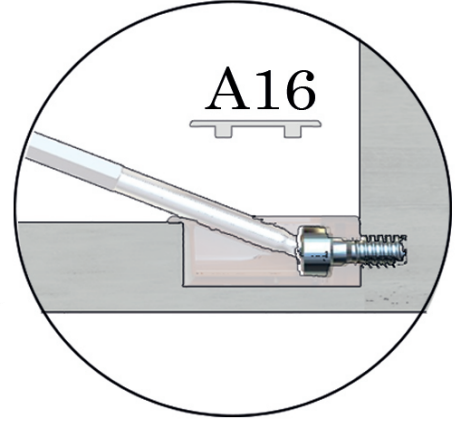

PARÇA LİSTESİ / COMPONENT LIST

<p>P1 - P2 37,5x25,9 cm</p> <p>x1</p> 	<p>P3 - P4 120x35 cm</p> <p>x1</p> 	<p>P5 - P6 - P7 - P8 26,4x35 cm</p> <p>x1</p> 	<p>P9 - P10 - Arkalık 28x38,8 cm</p> <p>x1</p> 
--	--	--	--

PARÇA TANILAMA / GENERAL VIEW

1

A15

2

3

4