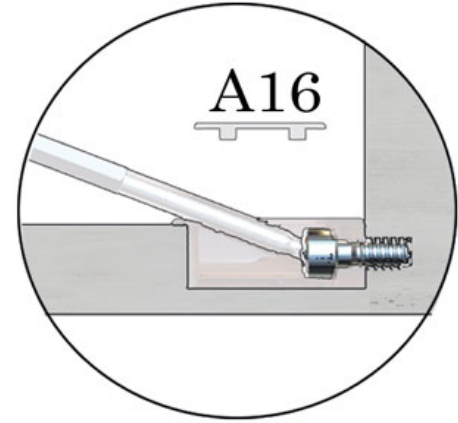

# PARÇA LİSTESİ / COMPONENT LIST

<p><b>P1-P2</b> 35,5x49,9 cm <b>x2</b></p> 	<p><b>P3-P4</b> 40x150 cm <b>x2</b></p> 	<p><b>P5-P6</b> 31,4x40 cm <b>x2</b></p> 	<p><b>P7</b> 38,5x31,4 cm <b>x1</b></p> 	<p><b>P8</b> 38,5x47,6 cm</p> 
<p><b>P9</b> 40x31,4 cm <b>x1</b></p> 	<p><b>P10-Arkalık</b> 33x97,8 cm <b>x1</b></p> 			

## PARÇA TANILAMA / GENERAL VIEW

---

1

A15

2