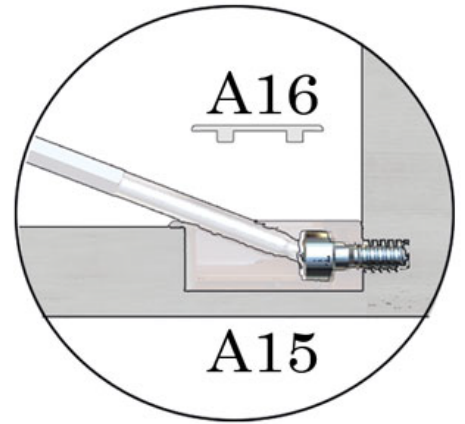

PARÇA LİSTESİ / COMPONENT LIST

<p>P1 36,2x44 cm</p> <p>x1</p> 	<p>P2 - P3 150x40 cm</p> <p>x2</p> 	<p>P4-P5 36,4x40 cm</p> <p>x2</p> 	<p>P6 - Arkalık 38x43,3 cm</p> <p>x1</p> 	<p>P7-P8 36,4x40 cm</p> <p>x2</p> 
<p>P9 36,4x38 cm</p> <p>x1</p> 	<p>P10 37,5x60,3 cm</p> <p>x4</p> 			

PARÇA TANILAMA / GENERAL VIEW

1

A15

2

3

4