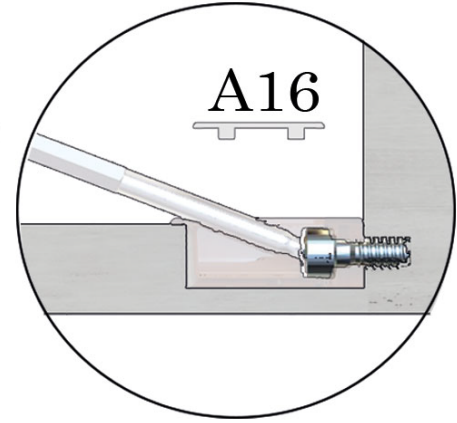

PARÇA LİSTESİ / COMPONENT LIST

<p>P1 36,2x44 cm</p> <p>x1</p> 	<p>P2 - P3 150x40 cm</p> <p>x2</p> 	<p>P4-P5 36,4x40 cm</p> <p>x2</p> 	<p>P6 - Arkalık 38x43,3 cm</p> <p>x1</p> 	<p>P7-P8 36,4x40 cm</p> <p>x2</p> 
<p>P9 36,4x38 cm</p> <p>x1</p> 	<p>P10 37,5x60,3 cm</p> <p>x4</p> 			

PARÇA TANILAMA / GENERAL VIEW

1

A15

2

3

4