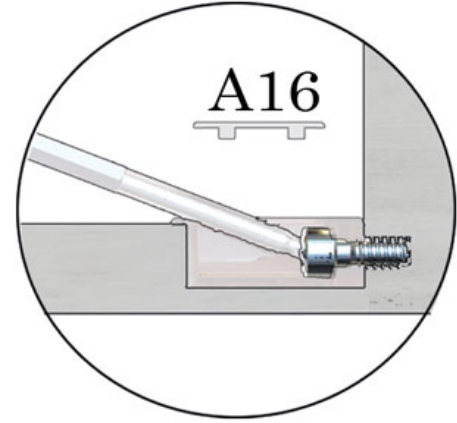

PARÇA LİSTESİ / COMPONENT LIST

<p>P1-P2 35,5x49,9 cm</p> <p>x2</p> 	<p>P3-P4 40x150 cm</p> <p>x2</p> 	<p>P5-P6 31,4x40 cm</p> <p>x2</p> 	<p>P7 38,5x31,4 cm</p> <p>x1</p> 	<p>P8 38,5x47,6 cm</p> 
<p>P9 40x31,4 cm</p> <p>x1</p> 	<p>P10-Arkalık 33x97,8 cm</p> <p>x1</p> 			

PARÇA TANILAMA / GENERAL VIEW

1

A15

2

3

4