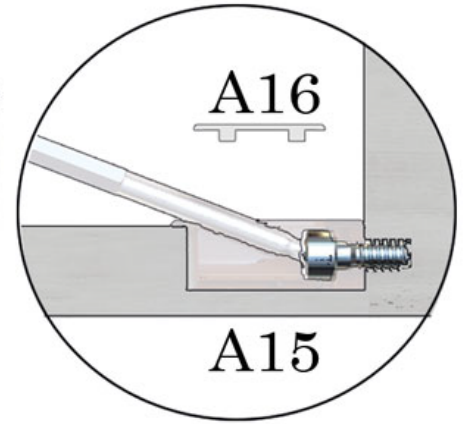

PARÇA LİSTESİ / COMPONENT LIST

<p>P1-P2 35,5x49,9 cm</p> <p>x2</p> 	<p>P3-P4 40x150 cm</p> <p>x2</p> 	<p>P5-P6 31,4x40 cm</p> <p>x2</p> 	<p>P7 38,5x31,4 cm</p> <p>x1</p> 	<p>P8 38,5x47,6 cm</p> 
<p>P9 40x31,4 cm</p> <p>x1</p> 	<p>P10-Arkalık 33x97,8 cm</p> <p>x1</p> 			

PARÇA TANILAMA / GENERAL VIEW

1

A15

2

3

4