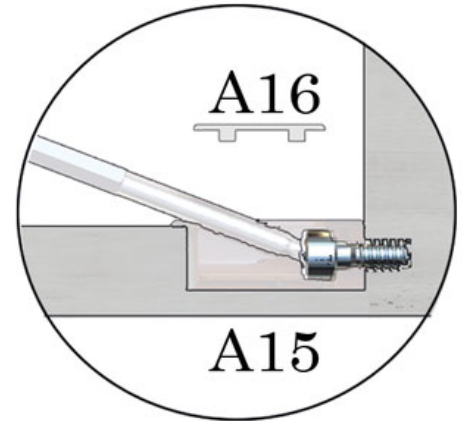

PARÇA LİSTESİ / COMPONENT LIST

<p>P1 33,5x46,8 cm x1</p> 	<p>P2 - P3 100x40 cm x2</p> 	<p>P4-P5 96,4x40 cm x2</p> 	<p>P6 - Arkalık 98x98 cm x1</p> 	<p>P7 38,5x96,4 cm x1</p> 
<p>P8 34x38,5 cm x1</p> 	<p>P9 31x60,6 cm x1</p> 			

PARÇA TANILAMA / GENERAL VIEW

1

A15

2

3

4