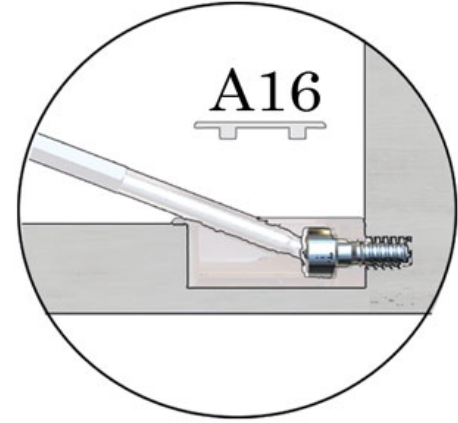

PARÇA LİSTESİ / COMPONENT LIST

<p>P1 33,5x46,8 cm</p> <p>x1</p> 	<p>P2 - P3 100x40 cm</p> <p>x2</p> 	<p>P4-P5 96,4x40 cm</p> <p>x2</p> 	<p>P6 - Arkalık 98x98 cm</p> <p>x1</p> 	<p>P7 38,5x96,4 cm</p> <p>x1</p> 
<p>P8 34x38,5 cm</p> <p>x1</p> 	<p>P9 31x60,6 cm</p> <p>x1</p> 			

PARÇA TANILAMA / GENERAL VIEW

1

A15

2

3

4