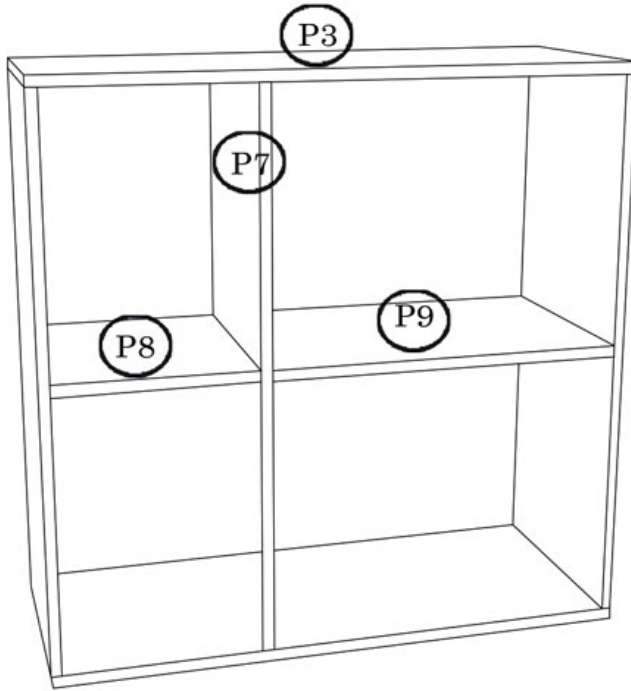

PARÇA LİSTESİ / COMPONENT LIST

<p>P1 33,5x46,8 cm</p> <p>x1</p> 	<p>P2 - P3 100x40 cm</p> <p>x2</p> 	<p>P4-P5 96,4x40 cm</p> <p>x2</p> 	<p>P6 - Arkalık 98x98 cm</p> <p>x1</p> 	<p>P7 38,5x96,4 cm</p> <p>x1</p> 
<p>P8 34x38,5 cm</p> <p>x1</p> 	<p>P9 31x60,6 cm</p> <p>x1</p> 			

PARÇA TANILAMA / GENERAL VIEW

1

A15

2

3

4