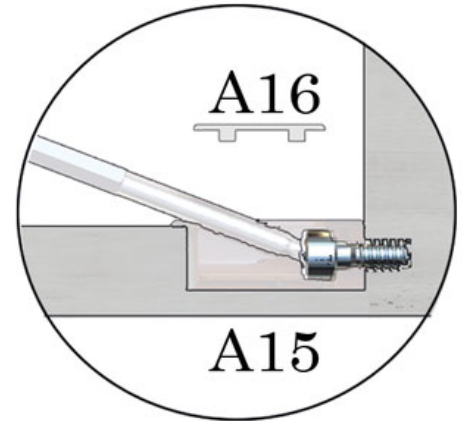

PARÇA LİSTESİ / COMPONENT LIST

<p>P1 33,5x46,8 cm</p> <p>x1</p> 	<p>P2 - P3 100x40 cm</p> <p>x2</p> 	<p>P4-P5 96,4x40 cm</p> <p>x2</p> 	<p>P6 - Arkalık 98x98 cm</p> <p>x1</p> 	<p>P7 38,5x96,4 cm</p> <p>x1</p> 
<p>P8 34x38,5 cm</p> <p>x1</p> 	<p>P9 31x60,6 cm</p> <p>x1</p> 			

PARÇA TANILAMA / GENERAL VIEW

1

A15

2

3

4