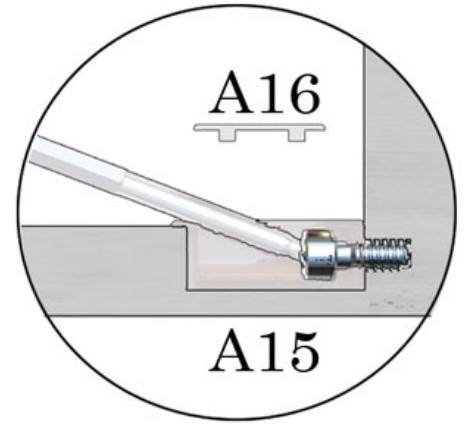

# PARÇA LİSTESİ / COMPONENT LIST

<p><b>P1-P2-P3-P4</b> 34,6x66,4 cm</p> <p><b>x4</b></p> 	<p><b>P5-P6</b> 70x42 cm</p> <p><b>x2</b></p> 	<p><b>P7-P8</b> 176,4x40 cm</p> <p><b>x2</b></p> 	<p><b>P9 - Arkalık</b> 178x68 cm</p> <p><b>x1</b></p> 	<p><b>P10-P11</b> 38,5x66,4 cm</p> <p><b>x2</b></p> 
<p><b>P12-P13</b> 36x66,4 cm</p> <p><b>x2</b></p> 				

## PARÇA TANILAMA / GENERAL VIEW

---

1

A15

2

3

4