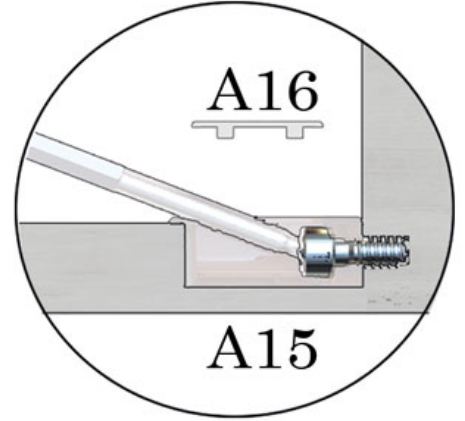

# PARÇA LİSTESİ / COMPONENT LIST

<p>P1-P2 37,8X75,9 cm</p> <p>x2</p> 	<p>P3-P4 80x40 cm</p> <p>x2</p> 	<p>P5-P6 76,4x40 cm</p> <p>x2</p> 	<p>P7 - Arkalık 78x78 cm</p> <p>x1</p> 	<p>P8-P9 36x76,4 cm</p> <p>x2</p> 
<p>P10-P11 20x80 cm</p> <p>x2</p> 	<p>P12-P13 20x16,4 cm</p> <p>x2</p> 	<p>P14 18x78 cm</p> <p>x1</p> 		

# PARÇA TANILAMA / GENERAL VIEW

---

1

A15

2

3

4