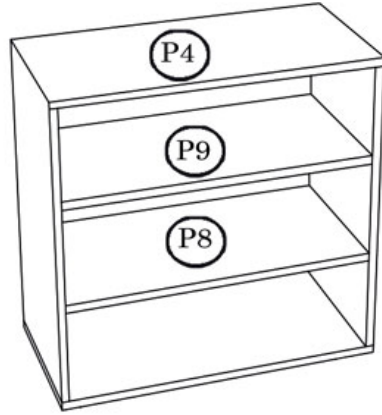

# PARÇA LİSTESİ / COMPONENT LIST

<p>P1-P2 37,8X75,9 cm</p> <p>x2</p> 	<p>P3-P4 80x40 cm</p> <p>x2</p> 	<p>P5-P6 76,4x40 cm</p> <p>x2</p> 	<p>P7 - Arkalık 78x78 cm</p> <p>x1</p> 	<p>P8-P9 36x76,4 cm</p> <p>x2</p> 
<p>P10-P11 20x80 cm</p> <p>x2</p> 	<p>P12-P13 20x16,4 cm</p> <p>x2</p> 	<p>P14 18x78 cm</p> <p>x1</p> 		

# PARÇA TANILAMA / GENERAL VIEW

---

1

A15

2

3

4