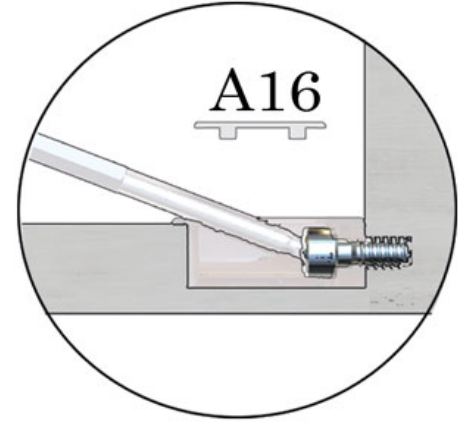

# PARÇA LİSTESİ / COMPONENT LIST

<p>P1-P2 37,8X75,9 cm</p> <p>x2</p> 	<p>P3-P4 80x40 cm</p> <p>x2</p> 	<p>P5-P6 76,4x40 cm</p> <p>x2</p> 	<p>P7 - Arkalık 78x78 cm</p> <p>x1</p> 	<p>P8-P9 36x76,4 cm</p> <p>x2</p> 
<p>P10-P11 20x80 cm</p> <p>x2</p> 	<p>P12-P13 20x16,4 cm</p> <p>x2</p> 	<p>P14 18x78 cm</p> <p>x1</p> 		

# PARÇA TANILAMA / GENERAL VIEW

---

1

A15

2

3

4