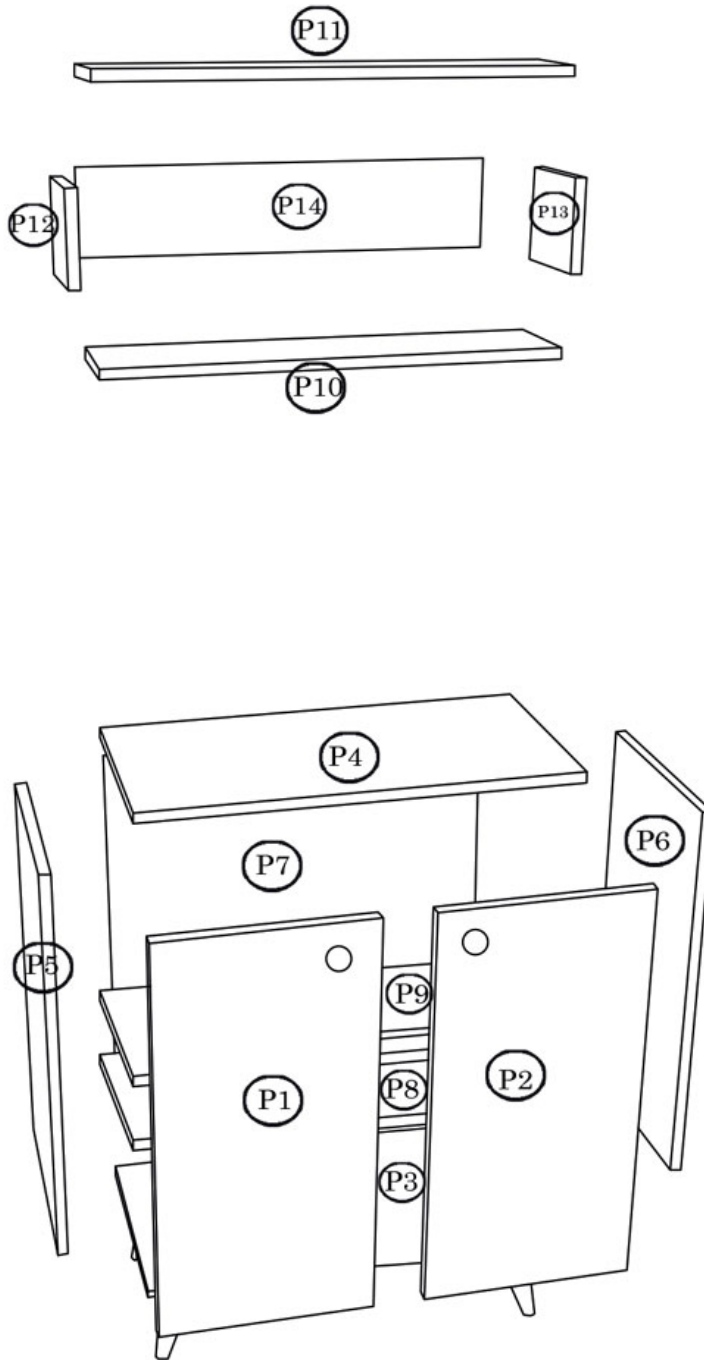

# AKSESUAR LİSTESİ / ACCESSORY LIST

<p>3,5 x 18 Vida x40</p>  <p><b>A07</b></p>	<p>Menteşe (Süper Deve) x4</p>  <p><b>C02</b></p>	<p>Qfix Vidası x24</p>  <p><b>A15</b></p>	<p>Qfix Aparatı x24</p>  <p><b>A16</b></p>	<p>Dolap Ayağı x4</p>  <p><b>D05</b></p>
<p>Askı Aparatı x2</p> <p><b>B08</b></p>	<p>Kulp Vidası x2</p>  <p><b>A06</b></p>	<p>Topuz Kulp x2</p>  <p><b>A06</b></p>	<p>Dübel x4</p>  <p><b>A06</b></p>	<p>3,5 x 50 Vida x4</p>  <p><b>A06</b></p>

# PARÇA LİSTESİ / COMPONENT LIST

<p>P1-P2 37,8X75,9 cm</p> <p>x2</p> 	<p>P3-P4 80x40 cm</p> <p>x2</p> 	<p>P5-P6 76,4x40 cm</p> <p>x2</p> 	<p>P7 - Arkalık 78x78 cm</p> <p>x1</p> 	<p>P8-P9 36x76,4 cm</p> <p>x2</p> 
<p>P10-P11 20x80 cm</p> <p>x2</p> 	<p>P12-P13 20x16,4 cm</p> <p>x2</p> 	<p>P14 18x78 cm</p> <p>x1</p> 		

# PARÇA TANILAMA / GENERAL VIEW

---

1

A15

2

3

4