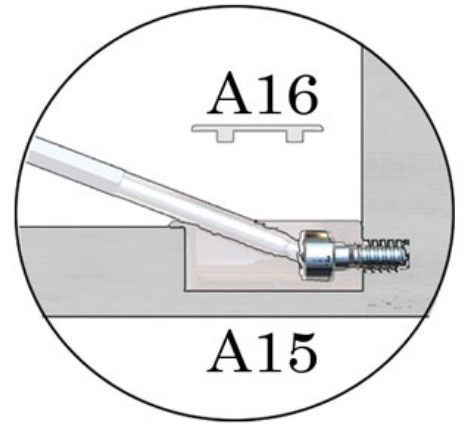

PARÇA LİSTESİ / COMPONENT LIST

<p>P1-P2 39,5x49,6 cm</p> <p>x2</p> 	<p>P3-P4 100x40 cm</p> <p>x2</p> 	<p>P5-P6 36,4x40 cm</p> <p>x2</p> 	<p>P7 - Arkalık 38x98 cm</p> <p>x1</p> 	<p>P8 38x96,4 cm</p> <p>x1</p> 
<p>P9 100x26,4 cm</p> <p>x1</p> 	<p>P10 100x15 cm</p> <p>x1</p> 			

PARÇA TANILAMA / GENERAL VIEW

1

A15

2

3

4