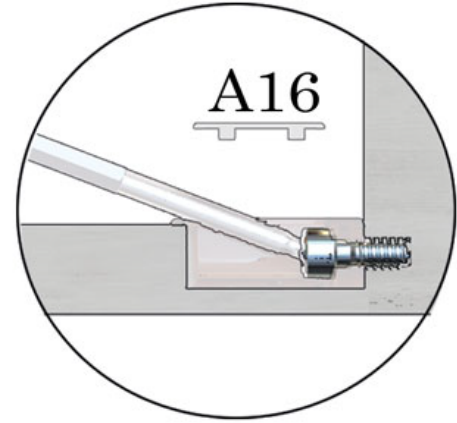

PARÇA LİSTESİ / COMPONENT LIST

<p>P1-P2 39,5x49,6 cm</p> <p>x2</p> 	<p>P3-P4 100x40 cm</p> <p>x2</p> 	<p>P5-P6 36,4x40 cm</p> <p>x2</p> 	<p>P7 - Arkalık 38x98 cm</p> <p>x1</p> 	<p>P8 38x96,4 cm</p> <p>x1</p> 
<p>P9 100x26,4 cm</p> <p>x1</p> 	<p>P10 100x15 cm</p> <p>x1</p> 			

PARÇA TANILAMA / GENERAL VIEW

1

A15

2

3

4