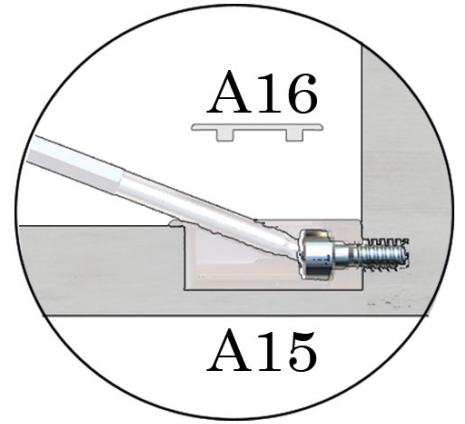

PARÇA LİSTESİ / COMPONENT LIST

<p>P1-P2 45,9x47,8 cm</p> <p>x1</p> 	<p>P3 - P4 100x40 cm</p> <p>x2</p> 	<p>P5-P6 46,4x40 cm</p> <p>x2</p> 	<p>P7 - Arkalık 48x98 cm</p> <p>x1</p> 	<p>P8 36x96,4 cm</p> <p>x2</p> 
---	---	---	---	--

PARÇA TANILAMA / GENERAL VIEW

1

A15

2

3

4