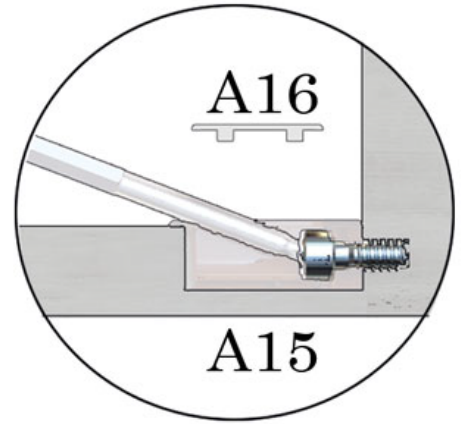

PARÇA LİSTESİ / COMPONENT LIST

<p>P1-P2 39,5x49,6 cm</p> <p>x2</p> 	<p>P3-P4 100x40 cm</p> <p>x2</p> 	<p>P5-P6 36,4x40 cm</p> <p>x2</p> 	<p>P7 - Arkalık 38x98 cm</p> <p>x1</p> 	<p>P8 38x96,4 cm</p> <p>x1</p> 
<p>P9 100x26,4 cm</p> <p>x1</p> 	<p>P10 100x15 cm</p> <p>x1</p> 			

PARÇA TANILAMA / GENERAL VIEW

1

A15

2

3

4