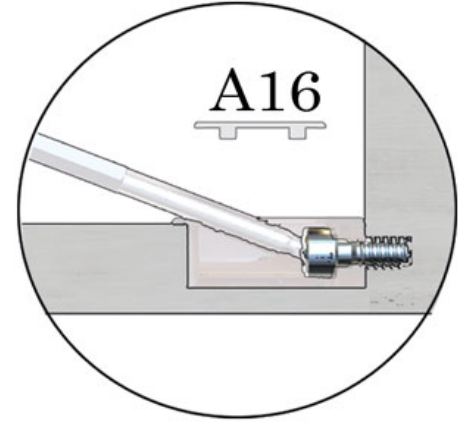

PARÇA LİSTESİ / COMPONENT LIST

<p>P1-P2 39,5x49,6 cm</p> <p>x2</p> 	<p>P3-P4 100x40 cm</p> <p>x2</p> 	<p>P5-P6 36,4x40 cm</p> <p>x2</p> 	<p>P7 - Arkalık 38x98 cm</p> <p>x1</p> 	<p>P8 38x96,4 cm</p> <p>x1</p> 
<p>P9 100x26,4 cm</p> <p>x1</p> 	<p>P10 100x15 cm</p> <p>x1</p> 			

PARÇA TANILAMA / GENERAL VIEW

1

A15

2

3

4