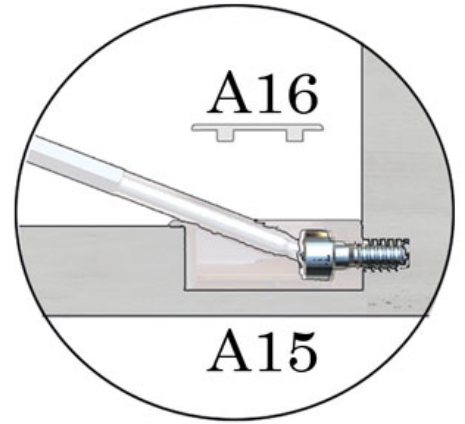

PARÇA LİSTESİ / COMPONENT LIST

<p>P1 - P2 47,8x45,9 cm</p> <p>x2</p> 	<p>P3 - P4 35x100 cm</p> <p>x2</p> 	<p>P5-P6 46,4x35 cm</p> <p>x2</p> 	<p>P7 - Arkalık 48x98 cm</p> <p>x1</p> 	<p>P8 30,5x96,4 cm</p> <p>x1</p> 
<p>P9 17x65 cm</p> <p>x1</p> 	<p>P10 17x85 cm</p> <p>x1</p> 	<p>P11 17x105 cm</p> <p>x1</p> 	<p>P12 17x120 cm</p> <p>x1</p> 	

PARÇA TANILAMA / GENERAL VIEW

1

A15

2

3

4