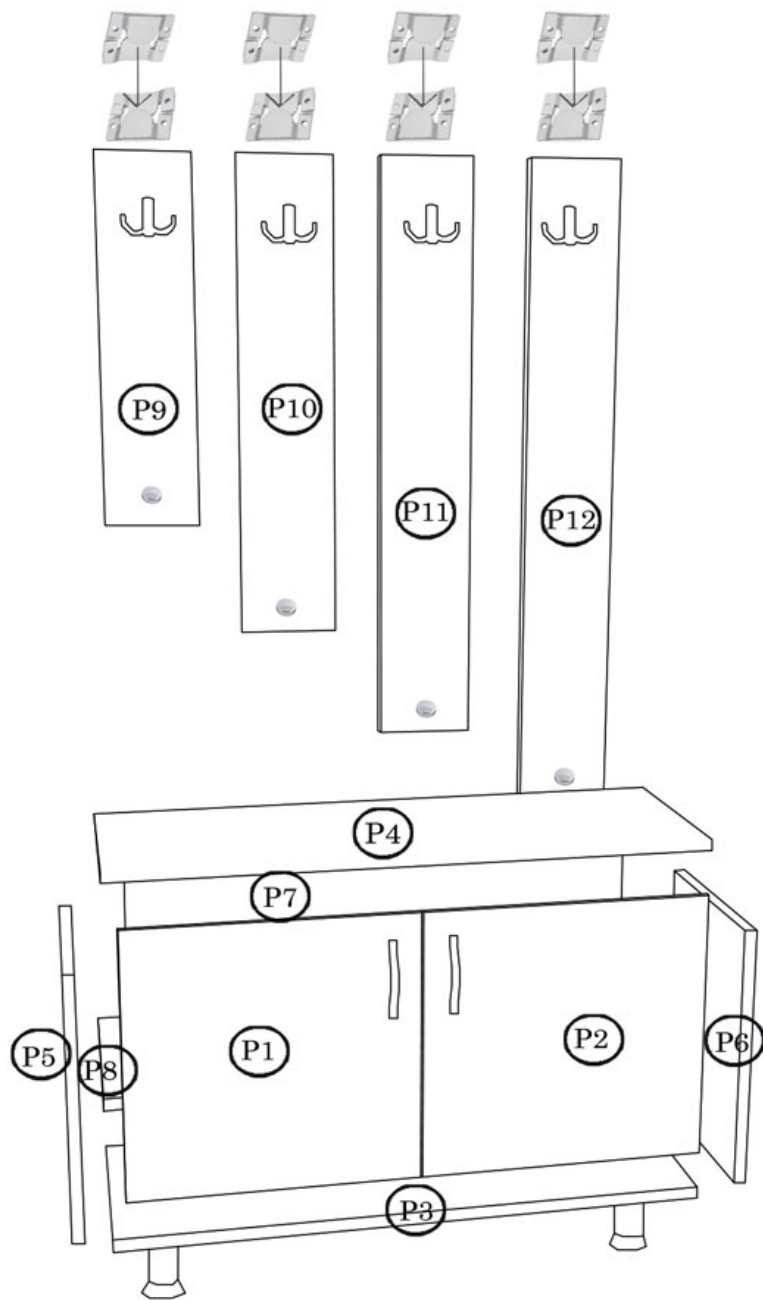

We work with care, but if there is any problem, you can call.

Contact Information:

 siparis@reklamci.com

AKSESUAR LİSTESİ / ACCESSORY LIST

<p>3,5 x 18 Vida x60</p>  <p>A07</p>	<p>Menteşe (S.Deve) x4</p>  <p>C02</p>	<p>Qfix Vidası x12</p>  <p>A15</p>	<p>Qfix Aparatı x12</p>  <p>A16</p>	<p>Dolap Ayağı x4</p>  <p>D05</p>
<p>L Kulp x2</p>  <p>B02</p>	<p>Kısa Kulp Vidası x4</p>  <p>A06</p>	<p>Kurt Ağzı x8</p> 	<p>Dübel x14</p> 	<p>3,5 x 50 Vida x14</p> 
<p>Askı x4</p> 	<p>Şık Baş x4</p>  <p>B06</p>			

PARÇA LİSTESİ / COMPONENT LIST

<p>P1 - P2 47,8x45,9 cm</p> <p>x2</p> 	<p>P3 - P4 35x100 cm</p> <p>x2</p> 	<p>P5-P6 46,4x35 cm</p> <p>x2</p> 	<p>P7 - Arkalık 48x98 cm</p> <p>x1</p> 	<p>P8 30,5x96,4 cm</p> <p>x1</p> 
<p>P9 17x65 cm</p> <p>x1</p> 	<p>P10 17x85 cm</p> <p>x1</p> 	<p>P11 17x105 cm</p> <p>x1</p> 	<p>P12 17x120 cm</p> <p>x1</p> 	

PARÇA TANILAMA / GENERAL VIEW

1

A15

2

3

4