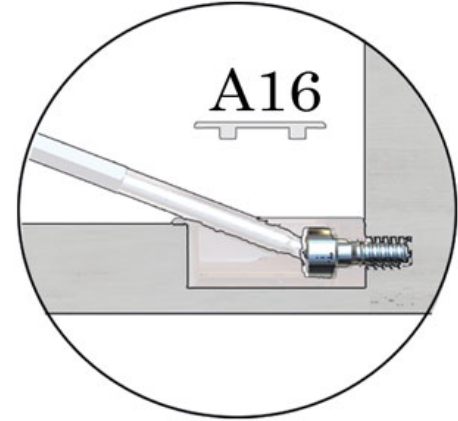

PARÇA LİSTESİ / COMPONENT LIST

<p>P1 - P2 47,8x45,9 cm</p> <p>x2</p> 	<p>P3 - P4 35x100 cm</p> <p>x2</p> 	<p>P5-P6 46,4x35 cm</p> <p>x2</p> 	<p>P7 - Arkalık 48x98 cm</p> <p>x1</p> 	<p>P8 30,5x96,4 cm</p> <p>x1</p> 
<p>P9 17x65 cm</p> <p>x1</p> 	<p>P10 17x85 cm</p> <p>x1</p> 	<p>P11 17x105 cm</p> <p>x1</p> 	<p>P12 17x120 cm</p> <p>x1</p> 	

PARÇA TANILAMA / GENERAL VIEW

1

A15

2

3

4