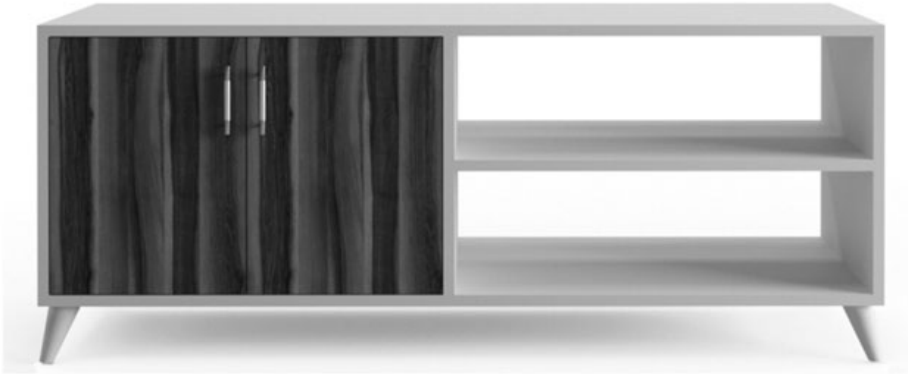

LACİVERT MİMARLIK

TV ÜNİTESİ L3019/ TV UNIT L3019

DİKKAT !

Değerli Müşterimiz,
Satın almış olduğunuz ürünü eksiksiz ve kolayca kurabilmeniz için hazırlamış olduğumuz klavuzu dikkatlice ve sırasıyla uygulamanızı öneririz.