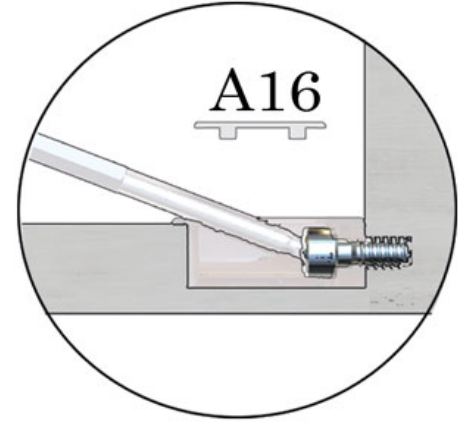

PARÇA LİSTESİ / COMPONENT LIST

<p>P1-P2 35,5x49,9 cm</p> <p>x2</p> 	<p>P3-P4 40x150 cm</p> <p>x2</p> 	<p>P5-P6 31,4x40 cm</p> <p>x2</p> 	<p>P7 38,5x31,4 cm</p> <p>x1</p> 	<p>P8 38,5x47,6 cm</p> 
<p>P9 40x31,4 cm</p> <p>x1</p> 	<p>P10-Arkalık 33x97,8 cm</p> <p>x1</p> 			

PARÇA TANILAMA / GENERAL VIEW

1

A15

2

3

4