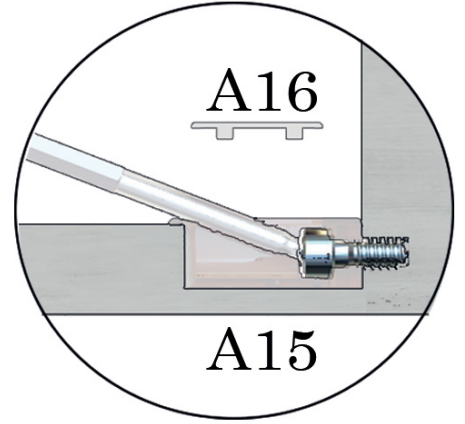

PARÇA LİSTESİ / COMPONENT LIST

<p>P1 36,2x44 cm</p> <p>x1</p> 	<p>P2 - P3 150x40 cm</p> <p>x2</p> 	<p>P4-P5 36,4x40 cm</p> <p>x2</p> 	<p>P6 - Arkalık 38x43,3 cm</p> <p>x1</p> 	<p>P7-P8 36,4x40 cm</p> <p>x2</p> 
<p>P9 36,4x38 cm</p> <p>x1</p> 	<p>P10 37,5x60,3 cm</p> <p>x4</p> 			

PARÇA TANILAMA / GENERAL VIEW

1

A15

2

3

4