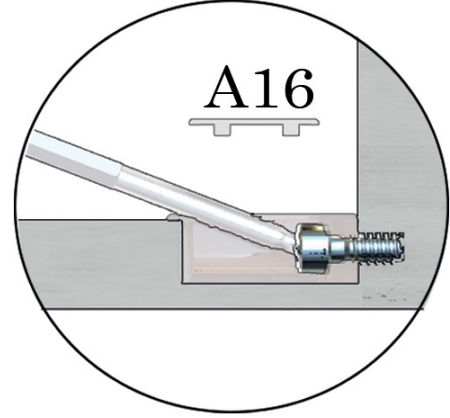

PARÇA LİSTESİ / COMPONENT LIST

<p>P1 36,2x44 cm</p> <p>x1</p> 	<p>P2 - P3 150x40 cm</p> <p>x2</p> 	<p>P4-P5 36,4x40 cm</p> <p>x2</p> 	<p>P6 - Arkalık 38x43,3 cm</p> <p>x1</p> 	<p>P7-P8 36,4x40 cm</p> <p>x2</p> 
<p>P9 36,4x38 cm</p> <p>x1</p> 	<p>P10 37,5x60,3 cm</p> <p>x4</p> 			

PARÇA TANILAMA / GENERAL VIEW

1

A15

2

3

4