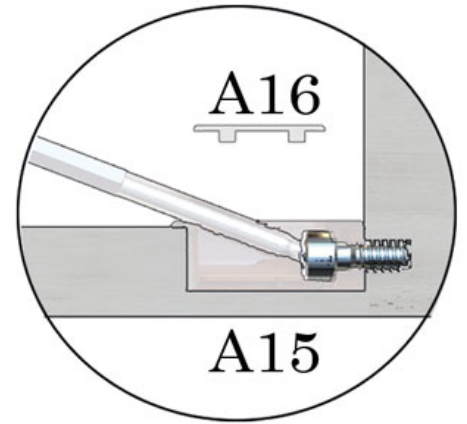

PARÇA LİSTESİ / COMPONENT LIST

<p>P1 175,9x35,9 cm x1</p> 	<p>P2 - P3 75,9x37,8 cm x2</p> 	<p>P4-P5 40x40 cm x2</p> 	<p>P6 -P7 176,4x40 cm x2</p> 	<p>P8- Arkalık 38x178 cm x1</p> 
<p>P9 36x36,4 cm x1</p> 	<p>P10-P11 80x40 cm x2</p> 	<p>P12-P13 76,4x40 cm x2</p> 	<p>P14- Arkalık 78x78 cm x1</p> 	<p>P15-P16 36x76,4 cm x2</p> 

PARÇA TANILAMA / GENERAL VIEW

1

A15

2

3

4