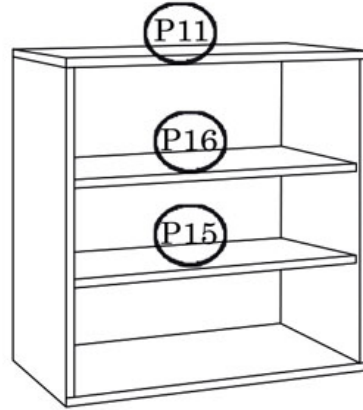

PARÇA LİSTESİ / COMPONENT LIST

<p>P1 175,9x35,9 cm x1</p> 	<p>P2 - P3 75,9x37,8 cm x2</p> 	<p>P4-P5 40x40 cm x2</p> 	<p>P6 -P7 176,4x40 cm x2</p> 	<p>P8- Arkalık 38x178 cm x1</p> 
<p>P9 36x36,4 cm x1</p> 	<p>P10-P11 80x40 cm x2</p> 	<p>P12-P13 76,4x40 cm x2</p> 	<p>P14- Arkalık 78x78 cm x1</p> 	<p>P15-P16 36x76,4 cm x2</p> 

PARÇA TANILAMA / GENERAL VIEW

1

A15

2

3

4