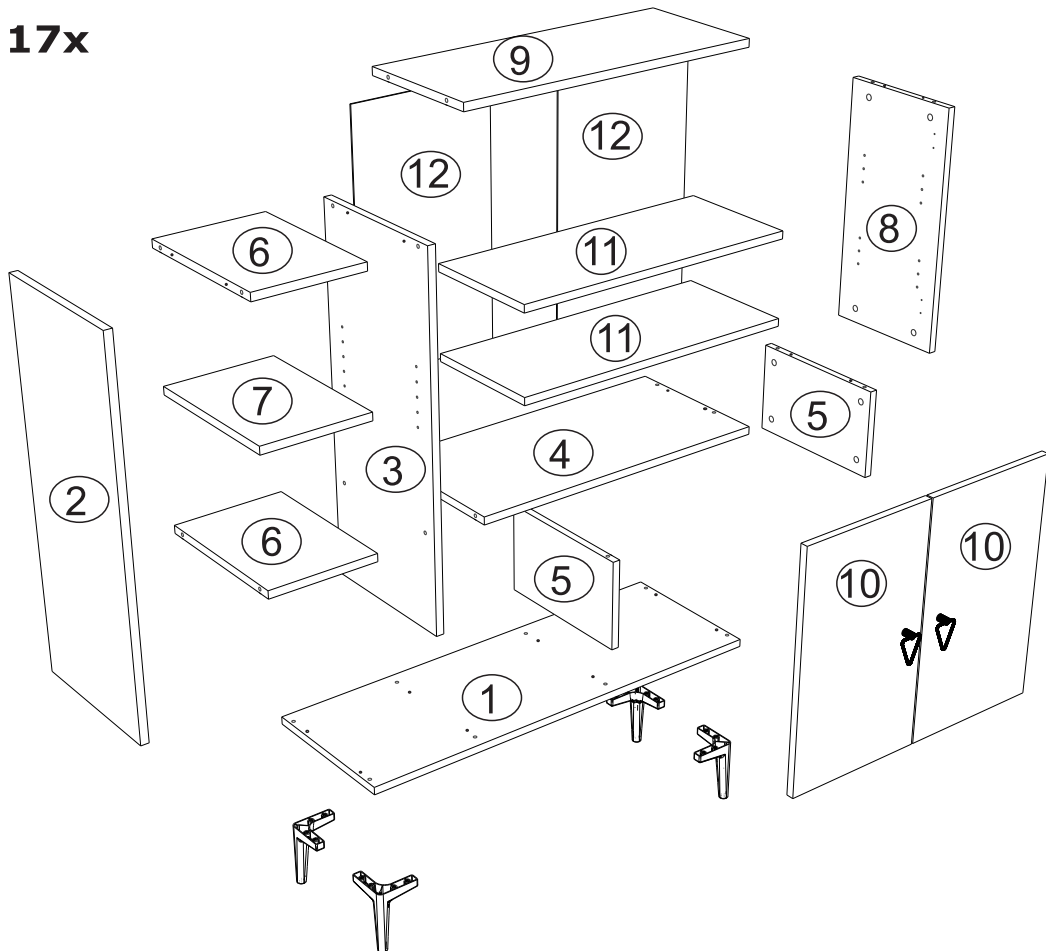

PLATIN

Disassembled Parts

Part# 1	1x
Part# 2	1x
Part# 3	1x
Part# 4	1x
Part# 5	2x
Part# 6	2x
Part# 7	1x
Part# 8	1x
Part# 9	1x
Part# 10	2x
Part# 11	2x
Part# 12	2x

Total 17x