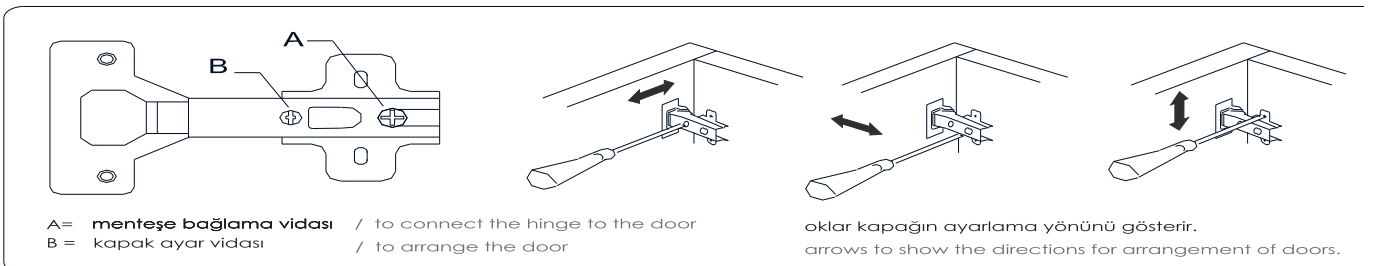

5

5

6

6

7

A06

**caution**

cover is set screw
kapak ayar vidasıdır