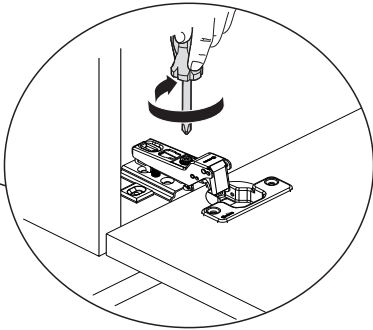

5

5

6

6

7

A06

**caution**

cover is set screw
kapak ayar vidasıdır