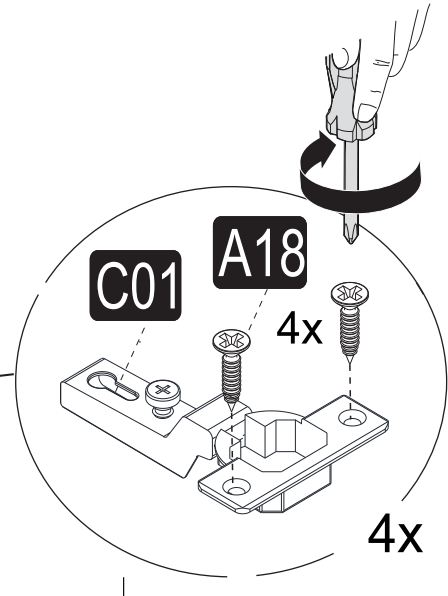

5

5

6

6

7

A06

**caution**

cover is set screw
kapak ayar vidasıdır