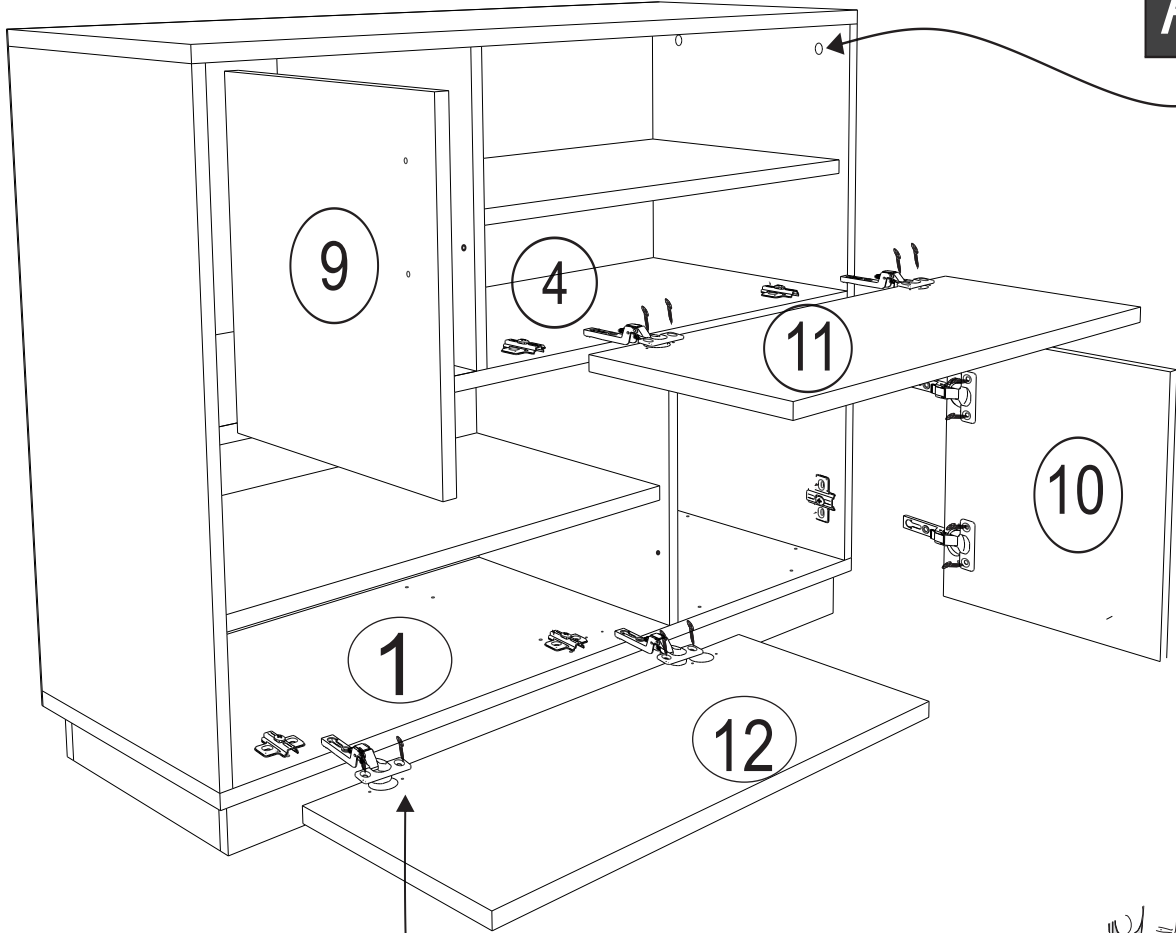

5

5

6

6

7

A06

**caution**

cover is set screw
kapak ayar vidasıdır