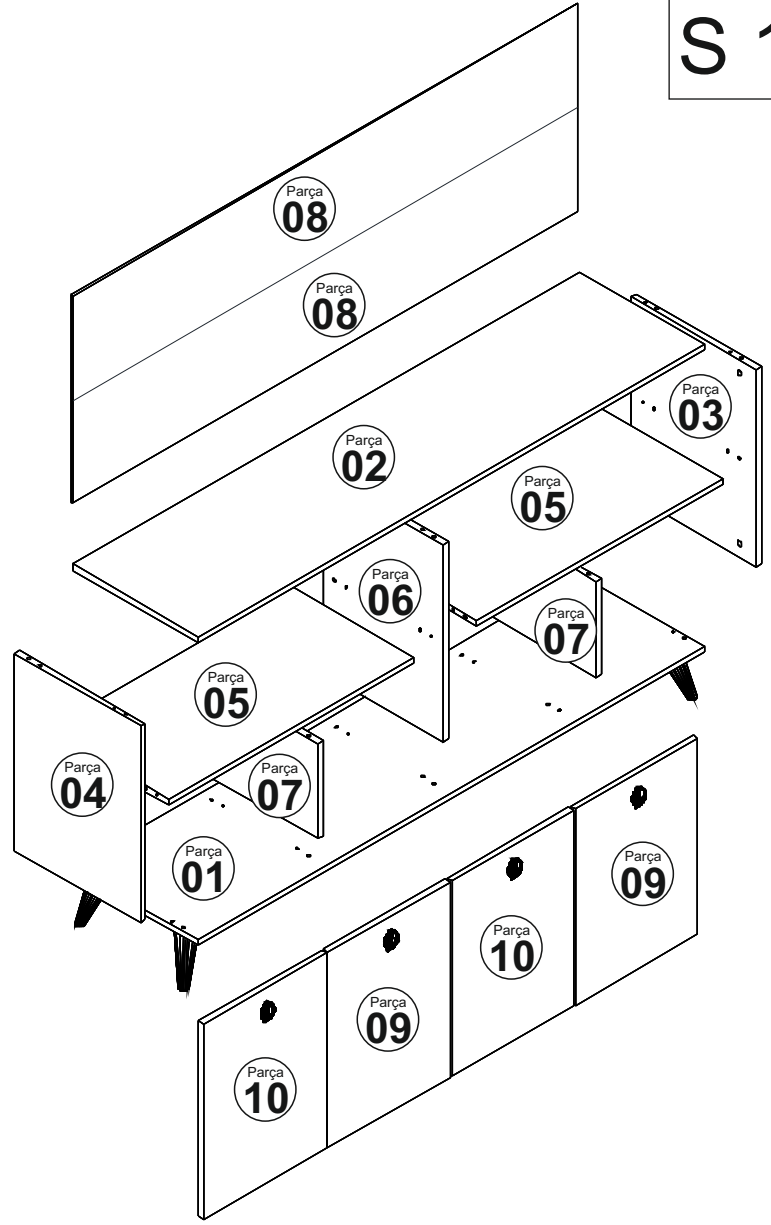

Bu modülün kurulumu için gerekli olan araçlar.

Minifix Gövde

A01

28x

Minifix Mil

A02

24x

Kavela

Minifix Tapası

A04

28x

Çivi

A28

23x

3,5x18 Vida

A10