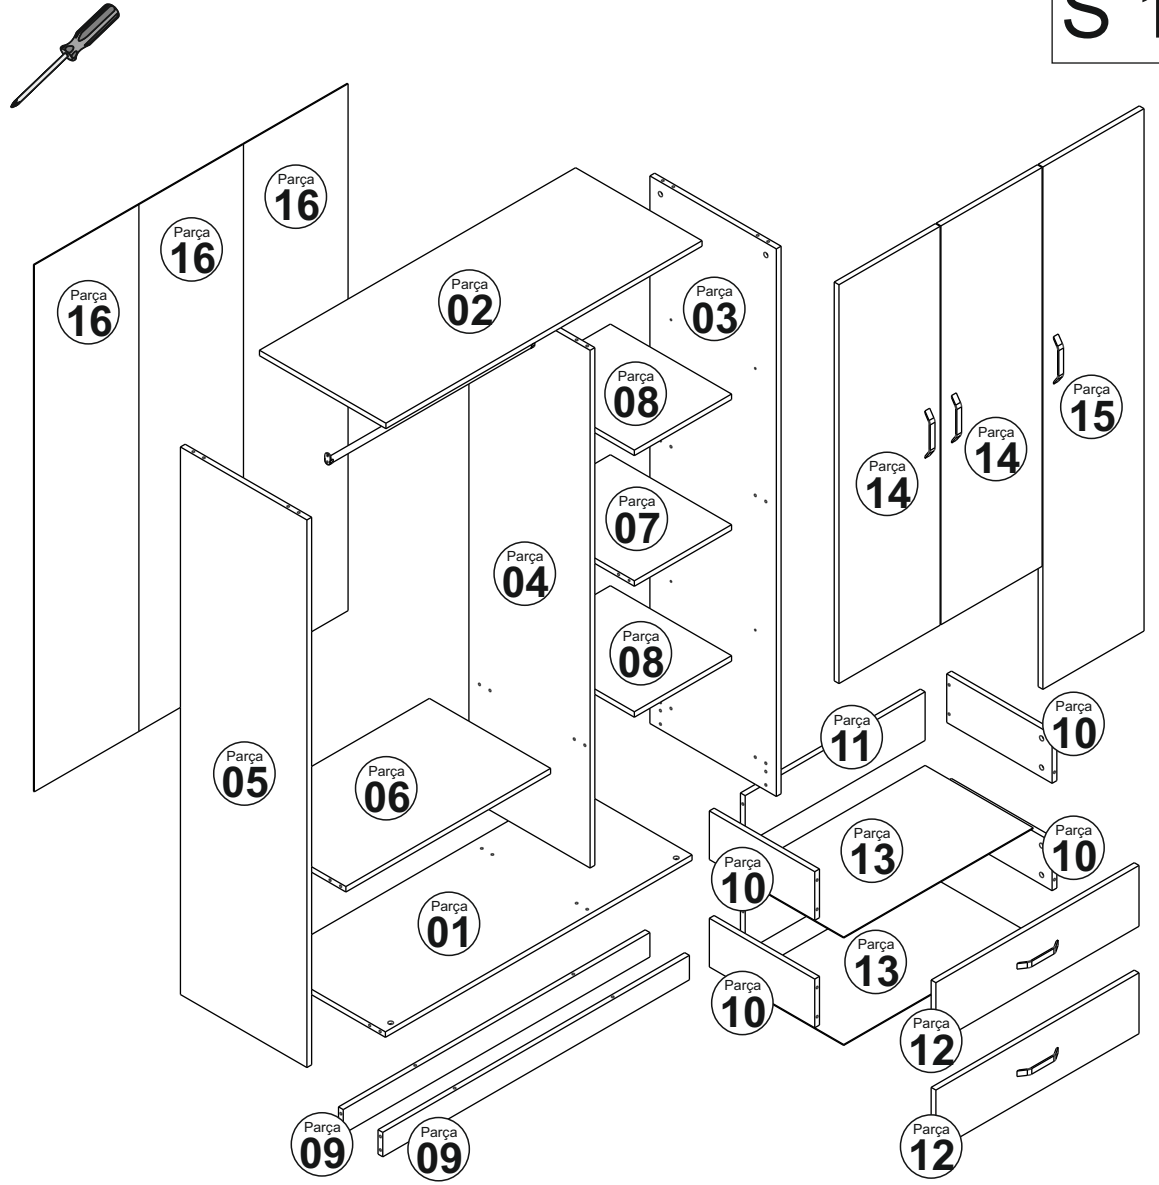

Bu modülün kurulumu için gerekli olan araçlar.

S 1

Minifix Gövde

A01

40x

Minifix Mil

A02

40x

Kavela

A03

28x

Kulp + Vidası

A14

5x

Raf Pimi

A40

8x

Minifix Tapası

A04 40x

Çivi

A28 42x

3,5x18 Vida

A10 48x

Menteşe Atlığı

A13 9x

Süper Deve Menteşe

A11 x9

Ray Takımı

A22 2x

Askı Flaşı

A30 2x

Askı Borusu

A31 1x

Sayın Müşterimiz.

Satın almış olduğunuz bu ürün sizlere ulaşmadan önce tarafımızdan tüm testlere ve kontrollere tabii tutulmuştur.

Bu durumda bile taşıma sırasında bazı parçaların zarar görmesi mümkündür. Böyle bir durum ile karşılaşırsanız ürünün tamamını geri göndermeyiniz.

Sadece zarar gören parçayı isteyiniz. Gerekli parçayı isterken ise servis kartına bakarak tam olarak parçayı tanımlayınız.

Eksik olan parça en hızlı şekilde tarafınıza gönderilecektir.

Montaja başlamadan önce kutulardan çıkan tüm parça ve aksesuarları listelere göre kontrol ediniz.

Parça ve aksesuarların tam ve sağlam olduğunu tespit ettikten sonra montaja başlayınız.

Montaja başlamadan önce her parçayı nemli bir bez ile temizleyiniz.

Eğer birden fazla ürün aldıysanız herhangi bir karışıklığa sebep vermemek için tek bir ürün montajını yaptıktan sonra diğer ürüne geçin.

Ürünleri hiç bir zaman sürterek taşımayınız. Ürünü kaldırarak ve sökerek en az iki kişi ile taşıyınız.

Uzun mesafeli taşımalarda ürünü mutlaka paket ile taşıyınız.

Almış olduğunuz mobilyalarınızın yüzeylerinin temizlenmesi çok kolaydır. Nemli ve sabunlu bir bez ile veya diğer ev temizleyicileriyle silmek yeterlidir.

Mobilyalar aşırı sıcak, soğuk ve nemden etkilendiklerinden, mobilyanızı bu faktörlere direkt olarak temas ettirmeyiniz.

Mobilyanızı amacı dışında kullanmayınız.