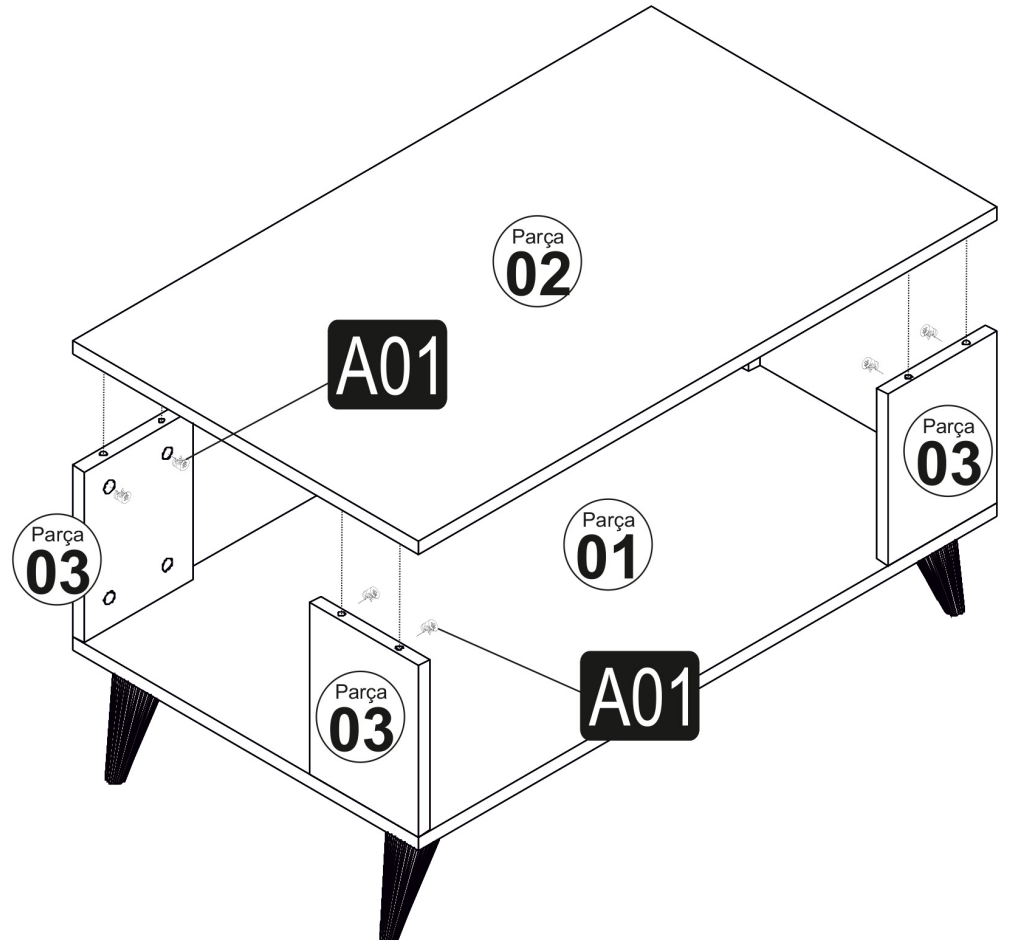

MONTAJ TALİMATI

MEZZA-1 TV ÜNİTESİ

Bu modülün kurulumu için gerekli olan araçlar.

S 1

Minifix Gövde

A01

20x

Minifix Mil