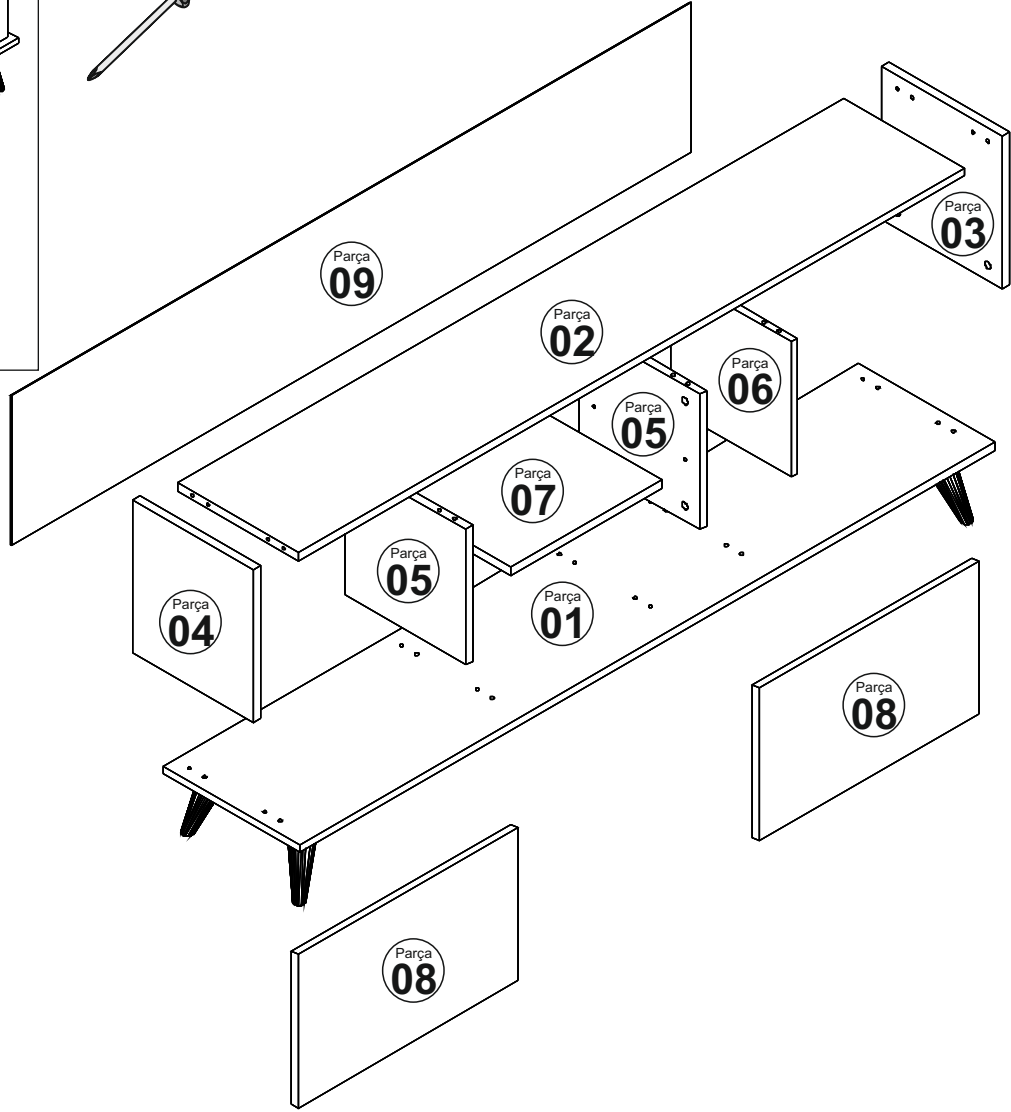

MONTAJ TALİMATI

MEZZA-1 TV ÜNİTESİ

Bu modülün kurulumu için gerekli olan araçlar.

S 1

Minifix Gövde

A01

20x

Minifix Mil