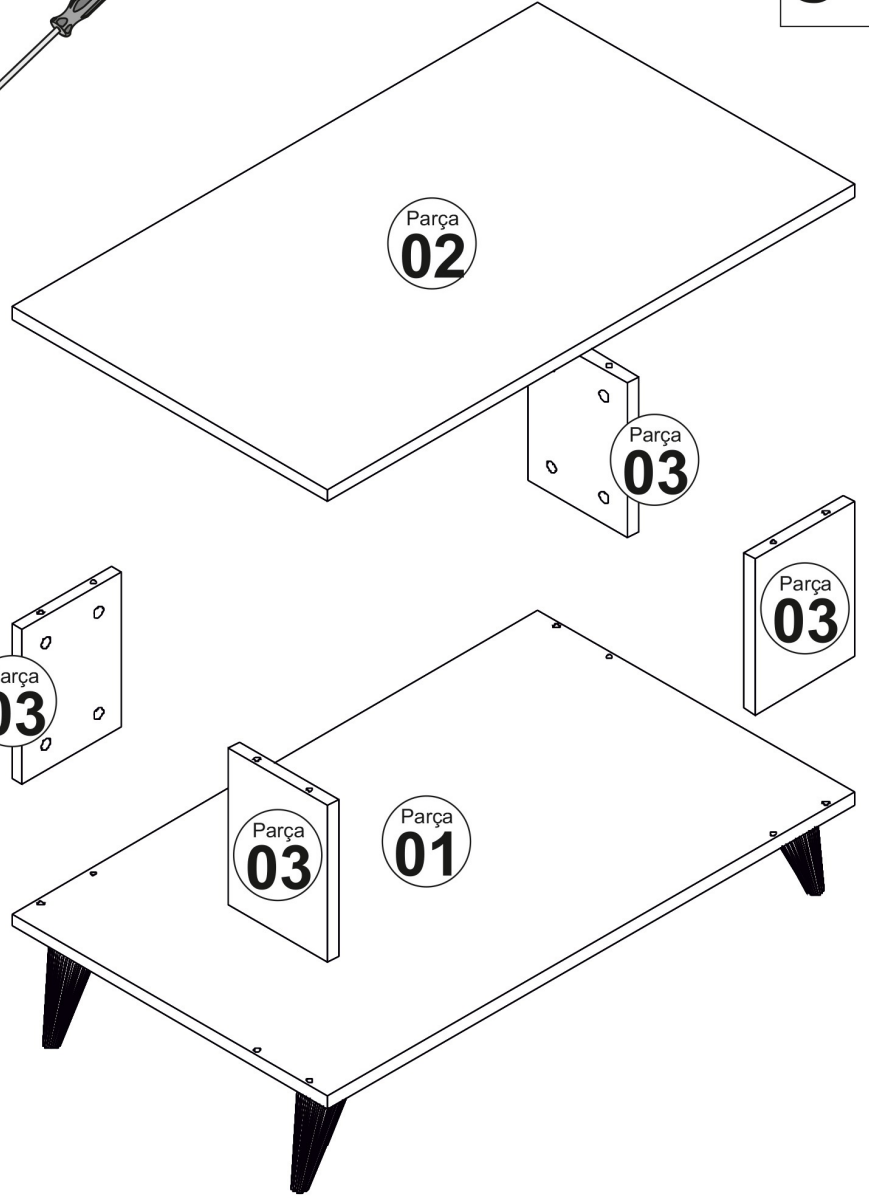

MONTAJ TALİMATI

City Orta Sehpa

S 1

Bu modülün kurulumu için gerekli olan araçlar.

Minifix Gövde

A01 16x

Minifix Mil

A02 16x

Minifix Tapası

A04 16x

3,5*18 Vida

A10 16x

Ayak

A15 4x

Sayın Müşterimiz,

Satınalmış olduğunuz bu ürün sizlere ulaşmadan önce tarafımızdan tüm testlere ve kontrollere tabii tutulmuştur.