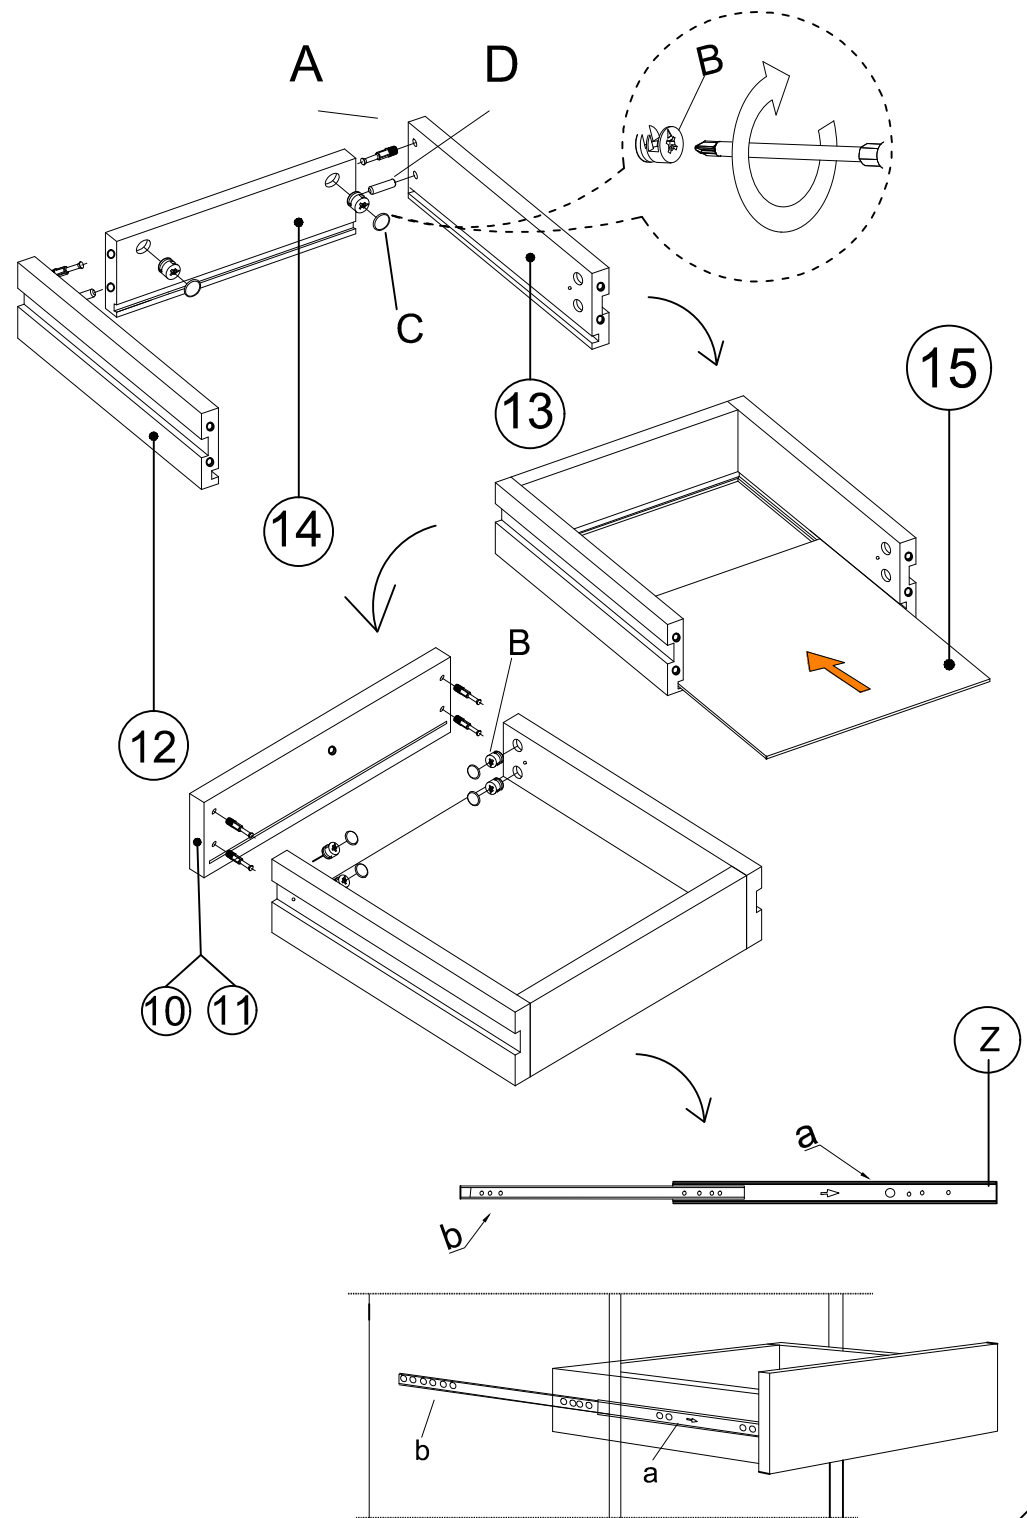

DEC20004/2 ARTEMIS

DECORMET

DEC20004/2 ARTEMIS

MATERIALS

					
X 32	X 32	X 32	X 22	X 12	X 4
A	B	C	D	G	H (M4x15)
MINIFIX GIB	MINIFIX BODY	MIN.STOPPER	DOWEL	3,5 x 18 SCREW	DRAWER SCREW
					
X 4	X 8	X 1	X 2	X 4	X 4
M	N	P	Z	AH	BM
RIBBON DOWEL	METRIC SCREW	ALLEN KEY	342MM DRAWER	SHELF BUTTON	250mm PVC LEG

DEC20004/2 ARTEMİS

NO	NAME	PIECE	NO	İSİM	MİKTAR
1	BOTTOM PART	1 PC	1	ALT TABLA	1 Adet
2	LEFT PART	1 PC	2	SOL YAN	1 Adet
3	RIGHT PART	1 PC	3	SAĞ YAN	1 Adet
4	THIN PART	2 PCS	4	DAR KAYIT	2 Adet
5	LEFT MIDDLE PART	1 PC	5	SOL DİKME	1 Adet
6	RIGHT MIDDLE PART	1 PC	6	SAĞ DİKME	1 Adet
7	BACK PART	1 PC	7	ARKALIK	1 Adet
8	TOP PART	1 PC	8	ÜST TABLA	1 Adet
9	SHELF	1 PC	9	RAF	1 Adet
10	DRAWER COVER PART LEFT	1 PC	10	ÇEKMECE ÖN SOL	1 Adet
11	DRAWER COVER PART RIGHT	1 PC	11	ÇEKMECE ÖN SAĞ	1 Adet
12	DRAWER LEFT SIDE PART	1 PC	12	ÇEKMECE SOL YANI	1 Adet
13	DRAWER RIGHT SIDE PART	1 PC	13	ÇEKMECE SAĞ YANI	1 Adet
14	DRAWER / BACK PART	2 PCS	14	ÇEKMECE ARKA PARÇA	2 Adet
15	DRAWER / BOTTOM PART	2 PCS	15	ÇEKMECE ALTIĞI	2 Adet