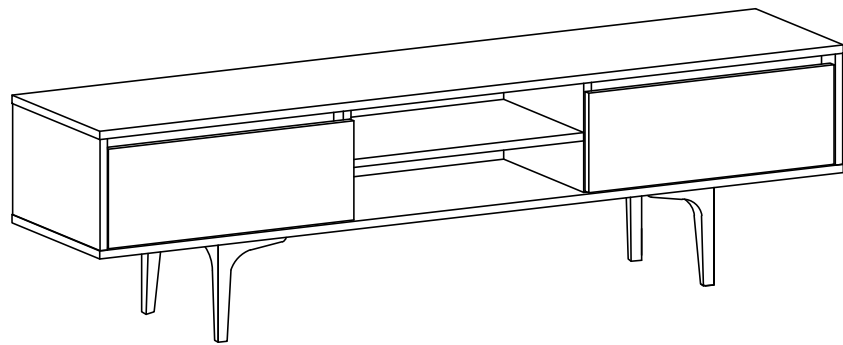

DEC20004/2 ARTEMIS

DECORMET

DEC20004/2 ARTEMIS

MATERIALS

					
X 32	X 32	X 32	X 22	X 12	X 4
A	B	C	D	G	H (M4x15)
MINIFIX GIB	MINIFIX BODY	MIN.STOPPER	DOWEL	3,5 x 18 SCREW	DRAWER SCREW
					
X 4	X 8	X 1	X 2	X 4	X 4
M	N	P	Z	AH	BM
RIBBON DOWEL	METRIC SCREW	ALLEN KEY	342MM DRAWER	SHELF BUTTON	250mm PVC LEG

DEC20004/2 ARTEMİS

NO	NAME	PIECE	NO	İSİM	MİKTAR
1	BOTTOM PART	1 PC	1	ALT TABLA	1 Adet
2	LEFT PART	1 PC	2	SOL YAN	1 Adet
3	RIGHT PART	1 PC	3	SAĞ YAN	1 Adet
4	THIN PART	2 PCS	4	DAR KAYIT	2 Adet
5	LEFT MIDDLE PART	1 PC	5	SOL DİKME	1 Adet
6	RIGHT MIDDLE PART	1 PC	6	SAĞ DİKME	1 Adet
7	BACK PART	1 PC	7	ARKALIK	1 Adet
8	TOP PART	1 PC	8	ÜST TABLA	1 Adet
9	SHELF	1 PC	9	RAF	1 Adet
10	DRAWER COVER PART LEFT	1 PC	10	ÇEKMECE ÖN SOL	1 Adet
11	DRAWER COVER PART RIGHT	1 PC	11	ÇEKMECE ÖN SAĞ	1 Adet
12	DRAWER LEFT SIDE PART	1 PC	12	ÇEKMECE SOL YANI	1 Adet
13	DRAWER RIGHT SIDE PART	1 PC	13	ÇEKMECE SAĞ YANI	1 Adet
14	DRAWER / BACK PART	2 PCS	14	ÇEKMECE ARKA PARÇA	2 Adet
15	DRAWER / BOTTOM PART	2 PCS	15	ÇEKMECE ALTIĞI	2 Adet