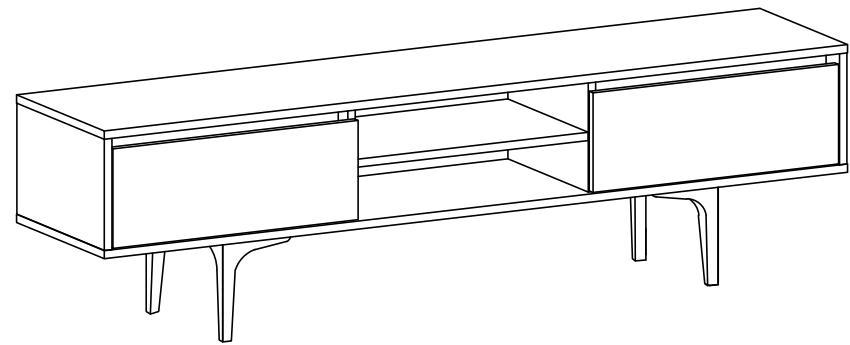

DEC20004/2 ARTEMIS

DECORMET

DEC20004/2 ARTEMIS

MATERIALS

					
X 32	X 32	X 32	X 22	X 12	X 4
A	B	C	D	G	H (M4x15)
MINIFIX GIB	MINIFIX BODY	MIN.STOPPER	DOWEL	3,5 x 18 SCREW	DRAWER SCREW
					
X 4	X 8	X 1	X 2	X 4	X 4
M	N	P	Z	AH	BM
RIBBON DOWEL	METRIC SCREW	ALLEN KEY	342MM DRAWER	SHELF BUTTON	250mm PVC LEG

DEC20004/2 ARTEMİS

NO	NAME	PIECE	NO	İSİM	MİKTAR
1	BOTTOM PART	1 PC	1	ALT TABLA	1 Adet
2	LEFT PART	1 PC	2	SOL YAN	1 Adet
3	RIGHT PART	1 PC	3	SAĞ YAN	1 Adet
4	THIN PART	2 PCS	4	DAR KAYIT	2 Adet
5	LEFT MIDDLE PART	1 PC	5	SOL DİKME	1 Adet
6	RIGHT MIDDLE PART	1 PC	6	SAĞ DİKME	1 Adet
7	BACK PART	1 PC	7	ARKALIK	1 Adet
8	TOP PART	1 PC	8	ÜST TABLA	1 Adet
9	SHELF	1 PC	9	RAF	1 Adet
10	DRAWER COVER PART LEFT	1 PC	10	ÇEKMECE ÖN SOL	1 Adet
11	DRAWER COVER PART RIGHT	1 PC	11	ÇEKMECE ÖN SAĞ	1 Adet
12	DRAWER LEFT SIDE PART	1 PC	12	ÇEKMECE SOL YANI	1 Adet
13	DRAWER RIGHT SIDE PART	1 PC	13	ÇEKMECE SAĞ YANI	1 Adet
14	DRAWER / BACK PART	2 PCS	14	ÇEKMECE ARKA PARÇA	2 Adet
15	DRAWER / BOTTOM PART	2 PCS	15	ÇEKMECE ALTIĞI	2 Adet