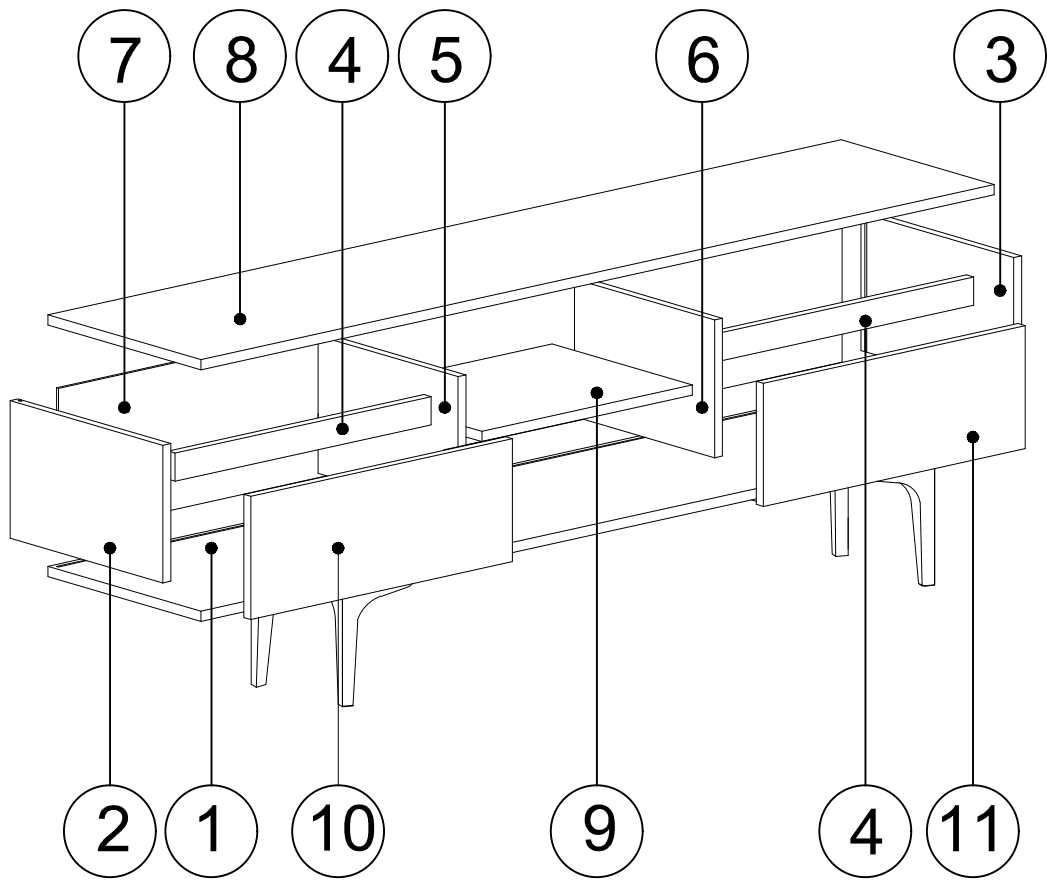

DEC20004/2 ARTEMIS

DECORMET

DEC20004/2 ARTEMIS

MATERIALS

					
X 32	X 32	X 32	X 22	X 12	X 4
A	B	C	D	G	H (M4x15)
MINIFIX GIB	MINIFIX BODY	MIN.STOPPER	DOWEL	3,5 x 18 SCREW	DRAWER SCREW
					
X 4	X 8	X 1	X 2	X 4	X 4
M	N	P	Z	AH	BM
RIBBON DOWEL	METRIC SCREW	ALLEN KEY	342MM DRAWER	SHELF BUTTON	250mm PVC LEG

DEC20004/2 ARTEMİS

NO	NAME	PIECE	NO	İSİM	MİKTAR
1	BOTTOM PART	1 PC	1	ALT TABLA	1 Adet
2	LEFT PART	1 PC	2	SOL YAN	1 Adet
3	RIGHT PART	1 PC	3	SAĞ YAN	1 Adet
4	THIN PART	2 PCS	4	DAR KAYIT	2 Adet
5	LEFT MIDDLE PART	1 PC	5	SOL DİKME	1 Adet
6	RIGHT MIDDLE PART	1 PC	6	SAĞ DİKME	1 Adet
7	BACK PART	1 PC	7	ARKALIK	1 Adet
8	TOP PART	1 PC	8	ÜST TABLA	1 Adet
9	SHELF	1 PC	9	RAF	1 Adet
10	DRAWER COVER PART LEFT	1 PC	10	ÇEKMECE ÖN SOL	1 Adet
11	DRAWER COVER PART RIGHT	1 PC	11	ÇEKMECE ÖN SAĞ	1 Adet
12	DRAWER LEFT SIDE PART	1 PC	12	ÇEKMECE SOL YANI	1 Adet
13	DRAWER RIGHT SIDE PART	1 PC	13	ÇEKMECE SAĞ YANI	1 Adet
14	DRAWER / BACK PART	2 PCS	14	ÇEKMECE ARKA PARÇA	2 Adet
15	DRAWER / BOTTOM PART	2 PCS	15	ÇEKMECE ALTIĞI	2 Adet