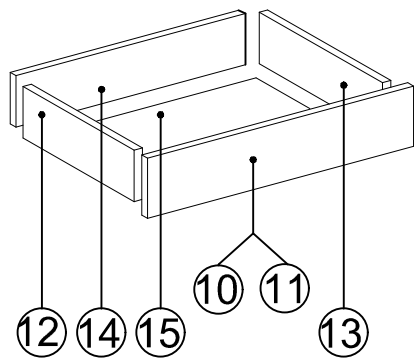

DEC20004/2 ARTEMIS

DECORMET

DEC20004/2 ARTEMIS

MATERIALS

					
X 32	X 32	X 32	X 22	X 12	X 4
A	B	C	D	G	H (M4x15)
MINIFIX GIB	MINIFIX BODY	MIN.STOPPER	DOWEL	3,5 x 18 SCREW	DRAWER SCREW
					
X 4	X 8	X 1	X 2	X 4	X 4
M	N	P	Z	AH	BM
RIBBON DOWEL	METRIC SCREW	ALLEN KEY	342MM DRAWER	SHELF BUTTON	250mm PVC LEG

DEC20004/2 ARTEMİS

NO	NAME	PIECE	NO	İSİM	MİKTAR
1	BOTTOM PART	1 PC	1	ALT TABLA	1 Adet
2	LEFT PART	1 PC	2	SOL YAN	1 Adet
3	RIGHT PART	1 PC	3	SAĞ YAN	1 Adet
4	THIN PART	2 PCS	4	DAR KAYIT	2 Adet
5	LEFT MIDDLE PART	1 PC	5	SOL DİKME	1 Adet
6	RIGHT MIDDLE PART	1 PC	6	SAĞ DİKME	1 Adet
7	BACK PART	1 PC	7	ARKALIK	1 Adet
8	TOP PART	1 PC	8	ÜST TABLA	1 Adet
9	SHELF	1 PC	9	RAF	1 Adet
10	DRAWER COVER PART LEFT	1 PC	10	ÇEKMECE ÖN SOL	1 Adet
11	DRAWER COVER PART RIGHT	1 PC	11	ÇEKMECE ÖN SAĞ	1 Adet
12	DRAWER LEFT SIDE PART	1 PC	12	ÇEKMECE SOL YANI	1 Adet
13	DRAWER RIGHT SIDE PART	1 PC	13	ÇEKMECE SAĞ YANI	1 Adet
14	DRAWER / BACK PART	2 PCS	14	ÇEKMECE ARKA PARÇA	2 Adet
15	DRAWER / BOTTOM PART	2 PCS	15	ÇEKMECE ALTIĞI	2 Adet