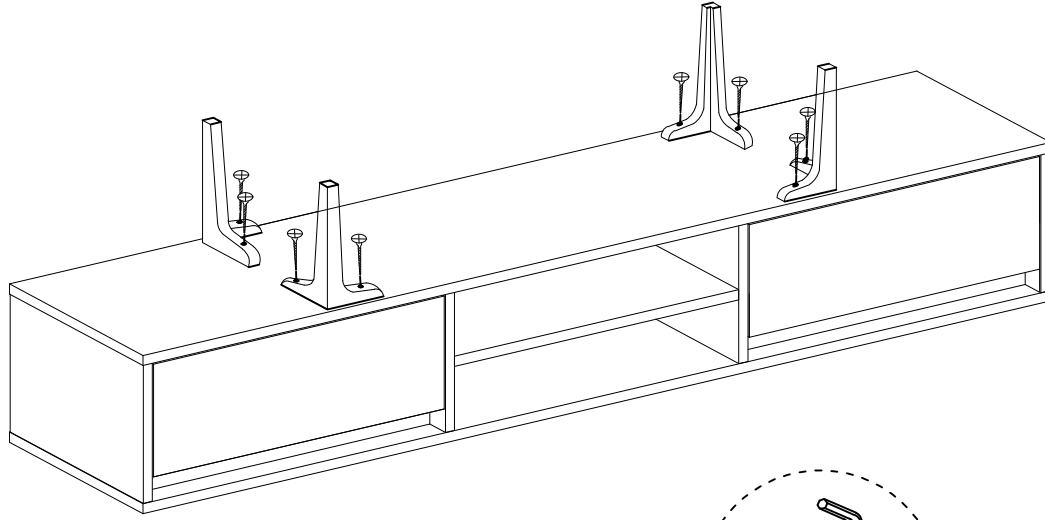

DEC20004/2 ARTEMIS

DECORMET

DEC20004/2 ARTEMIS

MATERIALS

					
X 32	X 32	X 32	X 22	X 12	X 4
A	B	C	D	G	H (M4x15)
MINIFIX GIB	MINIFIX BODY	MIN.STOPPER	DOWEL	3,5 x 18 SCREW	DRAWER SCREW
					
X 4	X 8	X 1	X 2	X 4	X 4
M	N	P	Z	AH	BM
RIBBON DOWEL	METRIC SCREW	ALLEN KEY	342MM DRAWER	SHELF BUTTON	250mm PVC LEG

DEC20004/2 ARTEMİS

NO	NAME	PIECE	NO	İSİM	MİKTAR
1	BOTTOM PART	1 PC	1	ALT TABLA	1 Adet
2	LEFT PART	1 PC	2	SOL YAN	1 Adet
3	RIGHT PART	1 PC	3	SAĞ YAN	1 Adet
4	THIN PART	2 PCS	4	DAR KAYIT	2 Adet
5	LEFT MIDDLE PART	1 PC	5	SOL DİKME	1 Adet
6	RIGHT MIDDLE PART	1 PC	6	SAĞ DİKME	1 Adet
7	BACK PART	1 PC	7	ARKALIK	1 Adet
8	TOP PART	1 PC	8	ÜST TABLA	1 Adet
9	SHELF	1 PC	9	RAF	1 Adet
10	DRAWER COVER PART LEFT	1 PC	10	ÇEKMECE ÖN SOL	1 Adet
11	DRAWER COVER PART RIGHT	1 PC	11	ÇEKMECE ÖN SAĞ	1 Adet
12	DRAWER LEFT SIDE PART	1 PC	12	ÇEKMECE SOL YANI	1 Adet
13	DRAWER RIGHT SIDE PART	1 PC	13	ÇEKMECE SAĞ YANI	1 Adet
14	DRAWER / BACK PART	2 PCS	14	ÇEKMECE ARKA PARÇA	2 Adet
15	DRAWER / BOTTOM PART	2 PCS	15	ÇEKMECE ALTIĞI	2 Adet