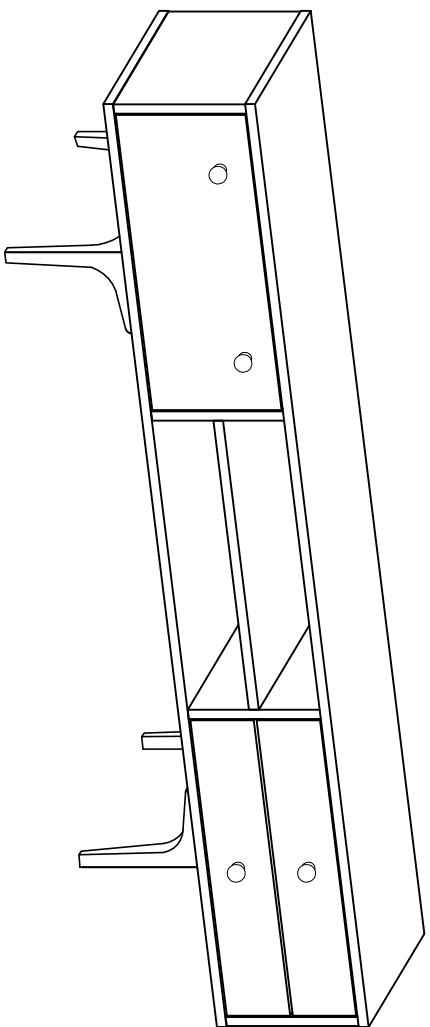

DEC20005 / 2 ALESSA

DECORMET