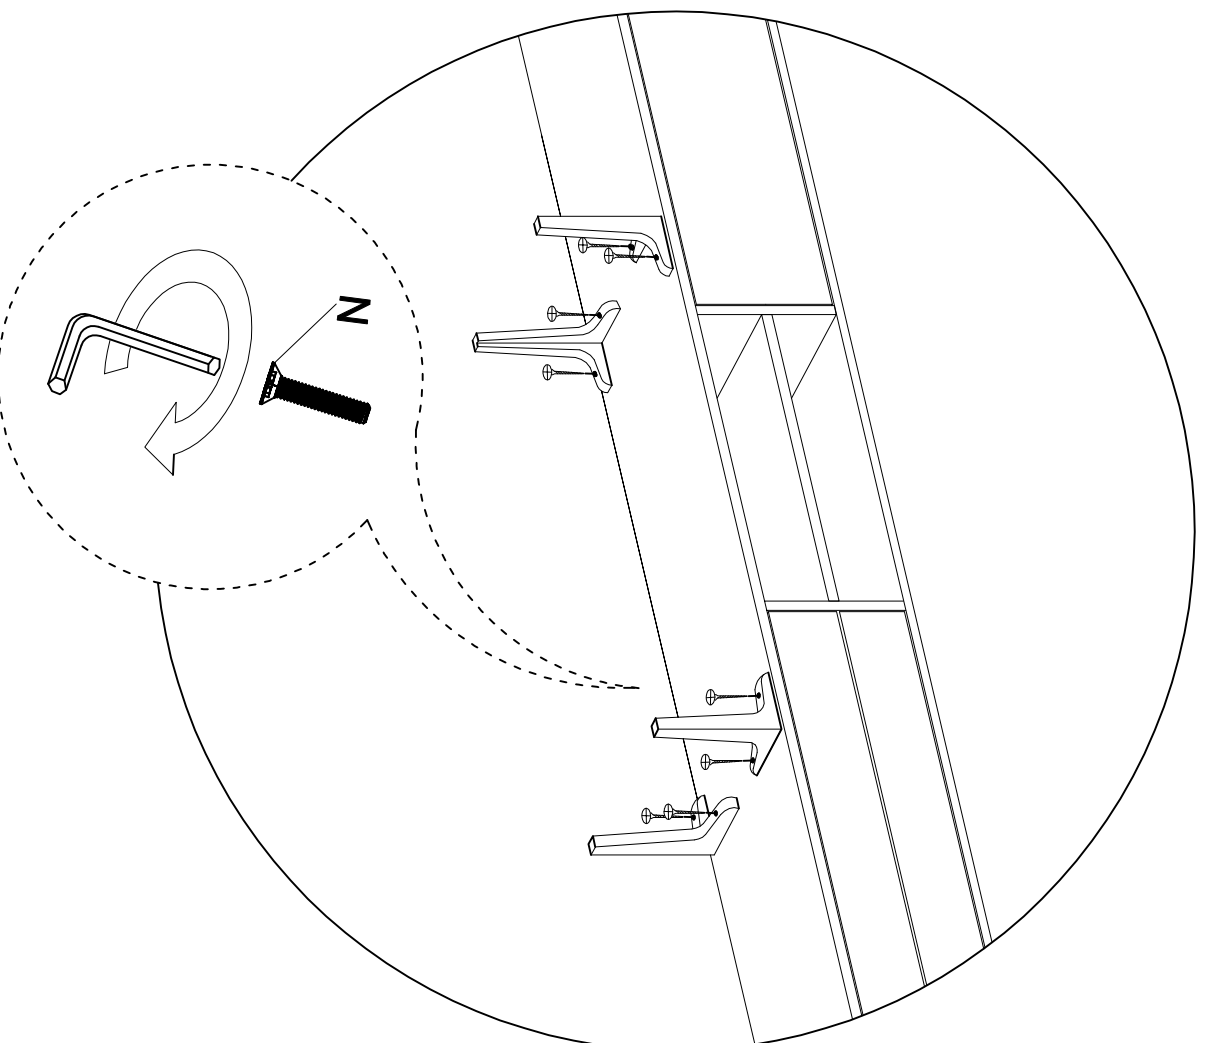

## MATERIALS

					
X 28	X 28	X 28	X 20	X 12	X 8
A	B	C	D	G	N
MINIFIX GIB	MINIFIX BODY	MINISTOPPER	DOWEL	3,5 x 18 SCREW	METRIC SCREW
					
O	P	R	Z	AH	BM
X 4	X 1	X 4	X 2	X 4	X 4
HANDLE SCREW	ALLEN KEY	HANDLE	342MM DRAWER	SHELF BUTTON	250mm PVC LEG

## DEC20005.2 ALESSA

NO	NAME	PIECE	NO	ISIM	MIKTAR
1	BOTTOM PART	1 PC	1	ALT TABLA	1 Adet
2	LEFT PART	1 PC	2	SOL YAN	1 Adet
3	LEFT MIDDLE PART	1 PC	3	SOL DIKME	1 Adet
4	RIGHT MIDDLE PART	1 PC	4	SAĞ DIKME	1 Adet
5	RIGHT PART	1 PC	5	SAĞ YAN	1 Adet
6	TOP PART	1 PC	6	ÜST TABLA	1 Adet
7	SHELF	1 PC	7	RAF	1 Adet
8	COVER	1 PC	8	KAPAK	1 Adet
9	BACK PART	1 PC	9	ARKALIK	1 Adet
10	DRAWER SIDE PART	4 PCS	10	ÇEKMECE YANLARI	4 Adet
11	DRAWER / BACK PART	2 PCS	11	ÇEKMECE ARKA PARÇA	2 Adet
12	DRAWER COVER PARTS	2 PCS	12	ÇEKMECE ÖNLERİ	2 Adet
13	DRAWER / BOTTOM PART	2 PCS	13	ÇEKMECE ALTLIĞI	2 Adet