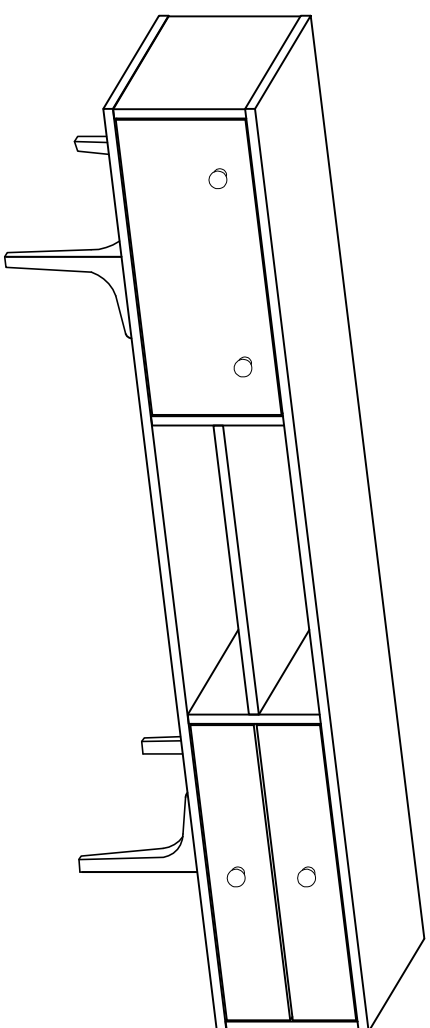

DEC20005 / 2 ALESSA

DECORMET