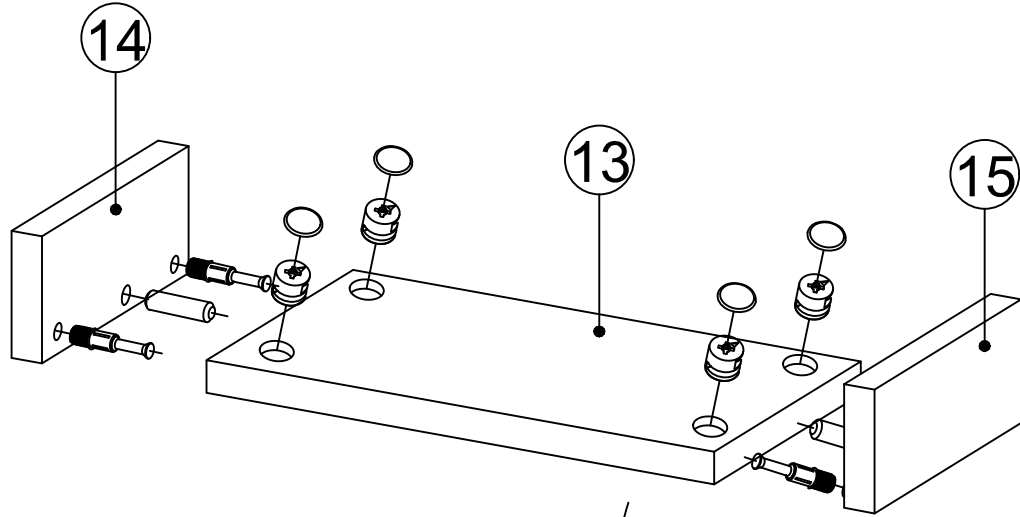

MATERIALS

					
X33	X33	X33	X36	X 32	X 8
A	B	C	D	P	BR
MINIFIX GIB	MINIFIX BODY	MIN.STOPPER	DOWEL	3,5x18 SCREW	POLYGRID
					
X 4	X 4	X 4	X 2	X 4	
L	AK	AI	S	U	
5x80 SCREW	WALL PLUG	L IRON MITER (COVERED)	HINGE (Crank 0)	HINGE(Crank 16)	

DEC20071 ALİKA

NO	NAME	PIECE	NO	İSİM	ADET
1	BOTTOM PART	1 PC	1	ALT TABLA	1 ADET
2	LEFT PART	1 PC	2	SOL YAN DİKME	1 ADET
3	MIDDLE PART	1 PC	3	ORTA DİKME	1 ADET
4	MIDDLE PART	1 PC	4	ORTA DİKME	1 ADET
5	RIGHT PART	1 PC	5	SAĞ YAN DİKME	1 ADET
6	TOP/MIDDLE PART	1 PC	6	ÜST/ ORTA DİKME	1 ADET
7	MIDDLE PART	1 PC	7	ORTA DİKME	1 ADET
8	BACK PART 3mm	1 PC	8	ARKALIK 3mm	1 ADET
9	BACK PART 3mm	1 PC	9	ARKALIK 3mm	1 ADET
10	TOP PART	1 PC	10	ÜST TABLA	1 ADET
11	COVER PARTS	2 PCS	11	KAPAK	2 ADET
12	COVER PART	1 PC	12	KAPAK	1 ADET
13	SHELF / BOTTOM PARTS	2 PCS	13	RAF ALT PARÇA	2 ADET
14	SHELF / RIGHT PARTS	2 PCS	14	RAF SAĞ PARÇA	2 ADET
15	SHELF / LEFT PARTS	2 PCS	15	RAF SOL PARÇA	2 ADET
16	SHELF / FRONT PARTS	2 PCS	16	RAF ÖN PARÇA	2 ADET