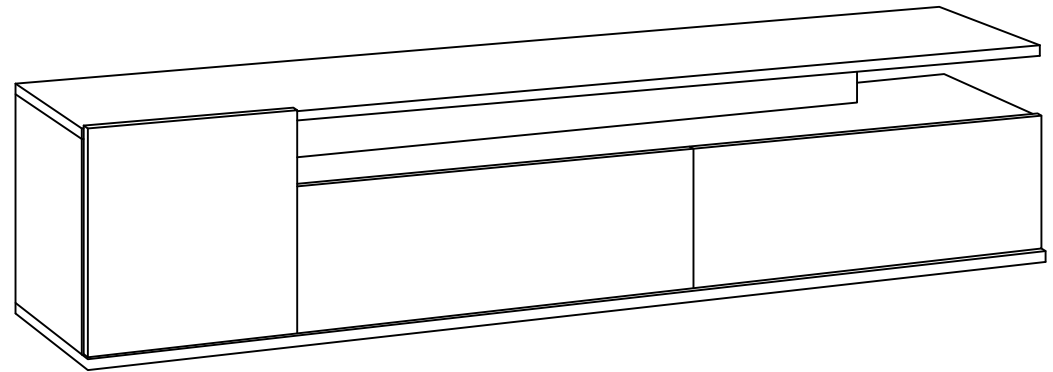

DEC20071 ALİKA

DECORMET