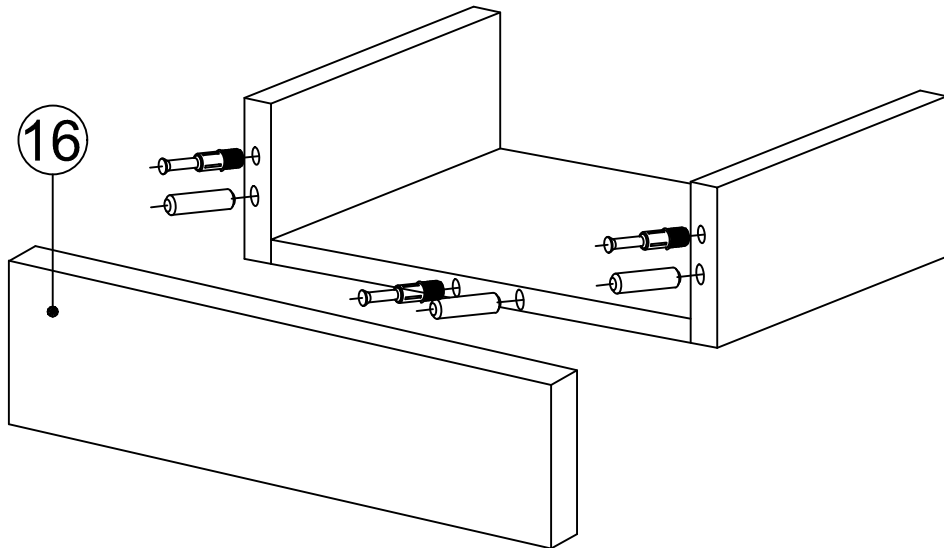

MATERIALS

					
X33	X33	X33	X36	X 32	X 8
A	B	C	D	P	BR
MINIFIX GIB	MINIFIX BODY	MIN.STOPPER	DOWEL	3,5x18 SCREW	POLYGRID
					
X 4	X 4	X 4	X 2	X 4	
L	AK	AI	S	U	
5x80 SCREW	WALL PLUG	L IRON MITER (COVERED)	HINGE (Crank 0)	HINGE(Crank 16)	

DEC20071 ALİKA

NO	NAME	PIECE	NO	İSİM	ADET
1	BOTTOM PART	1 PC	1	ALT TABLA	1 ADET
2	LEFT PART	1 PC	2	SOL YAN DİKME	1 ADET
3	MIDDLE PART	1 PC	3	ORTA DİKME	1 ADET
4	MIDDLE PART	1 PC	4	ORTA DİKME	1 ADET
5	RIGHT PART	1 PC	5	SAĞ YAN DİKME	1 ADET
6	TOP/MIDDLE PART	1 PC	6	ÜST/ ORTA DİKME	1 ADET
7	MIDDLE PART	1 PC	7	ORTA DİKME	1 ADET
8	BACK PART 3mm	1 PC	8	ARKALIK 3mm	1 ADET
9	BACK PART 3mm	1 PC	9	ARKALIK 3mm	1 ADET
10	TOP PART	1 PC	10	ÜST TABLA	1 ADET
11	COVER PARTS	2 PCS	11	KAPAK	2 ADET
12	COVER PART	1 PC	12	KAPAK	1 ADET
13	SHELF / BOTTOM PARTS	2 PCS	13	RAF ALT PARÇA	2 ADET
14	SHELF / RIGHT PARTS	2 PCS	14	RAF SAĞ PARÇA	2 ADET
15	SHELF / LEFT PARTS	2 PCS	15	RAF SOL PARÇA	2 ADET
16	SHELF / FRONT PARTS	2 PCS	16	RAF ÖN PARÇA	2 ADET