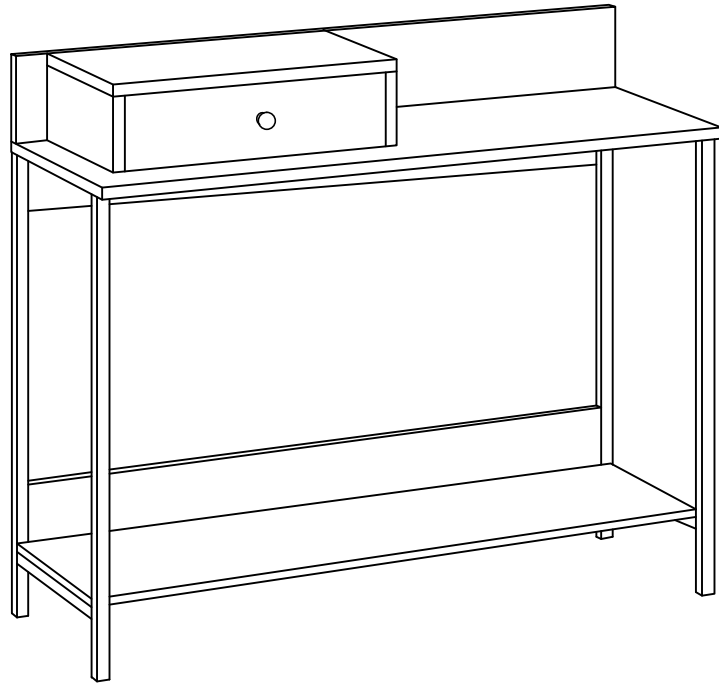

DEC20063 ALIX

DECORMET