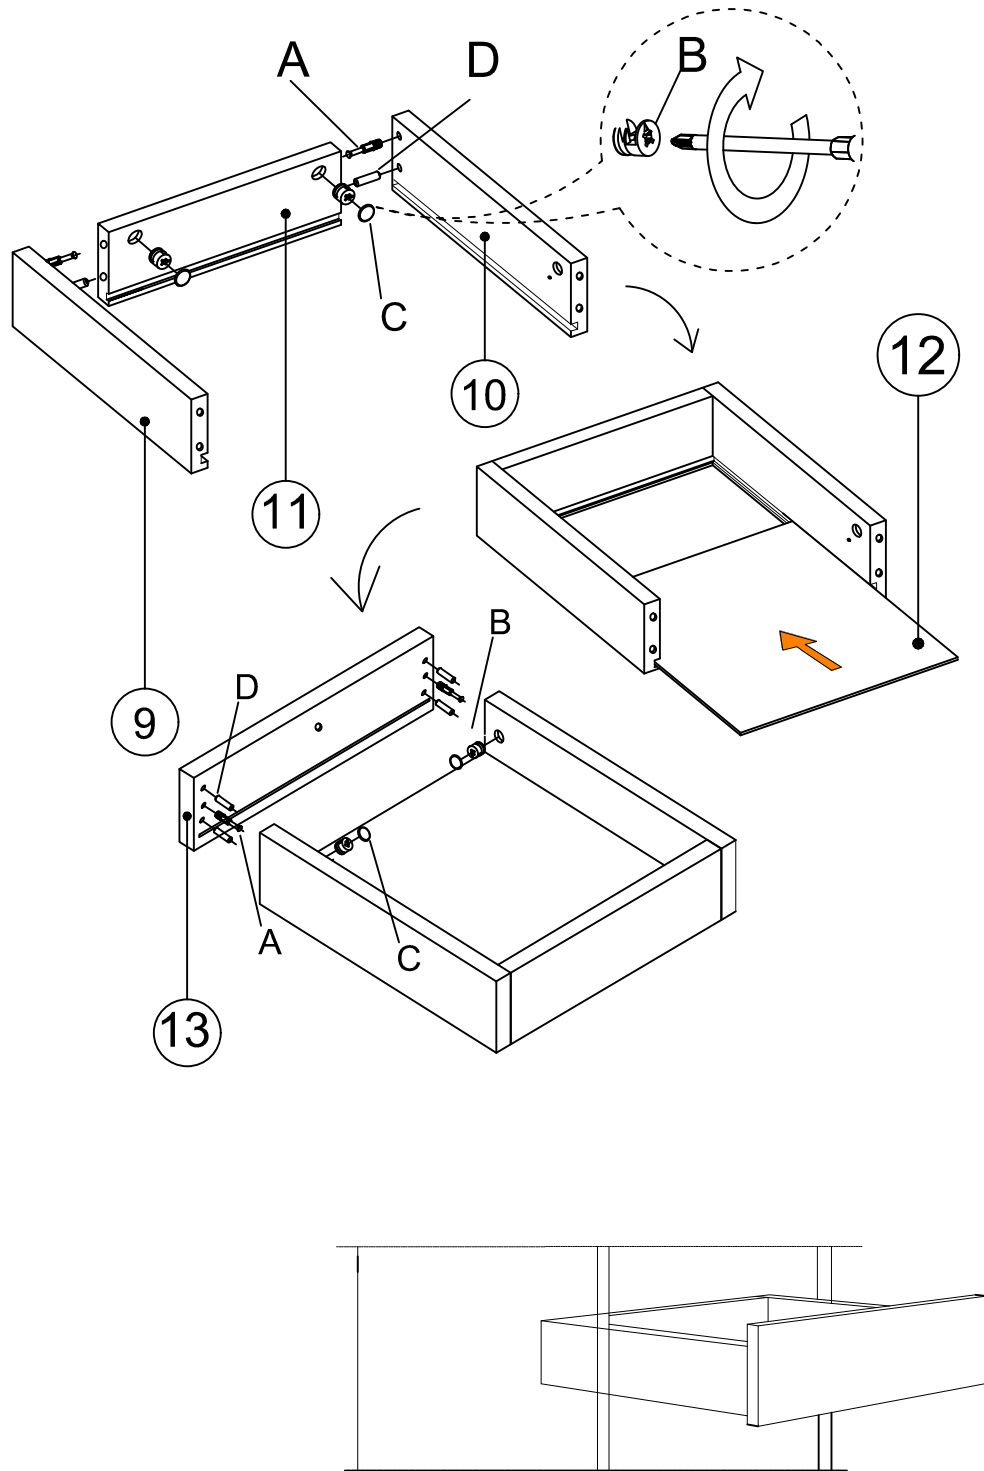

## MATERIALS

 X 17 A MINIFIX GIB	 X 17 B MINIFIX BODY	 X 17 C MIN.STOPPER	 X 6 D DOWEL	 X 6 E CABINET SCREW	 X 8 N METRIC SCREW
 X 1 O HANDLE SCREW	 X 1 P ALLEN KEY	 X 1 R HANDLE	 X 2 AV METAL LEG AY72.33.02	 X 1 BD METAL LEG PART AT096.02.02	

## DEC20063 ALİX

NO	NAME	PIECE	NO	İSİM	ADET
1	BOTTOM PART	1 PC	1	ALT TABLA	1 ADET
2	BACK PART	1 PC	2	ARKA TABLA	1 ADET
3	BACK PART	1 PC	3	ARKA TABLA	1 ADET
4	TOP PART	1 PC	4	ÜST TABLA	1 ADET
5	BACK PART	1 PC	5	ARKA TABLA	1 ADET
6	DRAWER / LEFT PART	1 PC	6	ÇEKMECE İSOL YAN	1 ADET
7	DRAWER / RIGHT PART	1 PC	7	ÇEKMECE / SAĞ YAN	1 ADET
8	DRAWER / TOP PART	1 PC	8	ÇEKMECE / ÜST TABLA	1 ADET
9	DRAWER LEFT PART	1 PC	9	ÇEKMECE SOL YAN	1 ADET
10	DRAWER RIGHT PART	1 PC	10	ÇEKMECE SAĞ YAN	1 ADET
11	DRAWER BACK PART	1 PC	11	ÇEKMECE ARKALIK	1 ADET
12	DRAWER BOTTOM PART	1 PC	12	ÇEKMECE ALT	1 ADET
13	COVER PART	1 PC	13	KAPAK	1 ADET