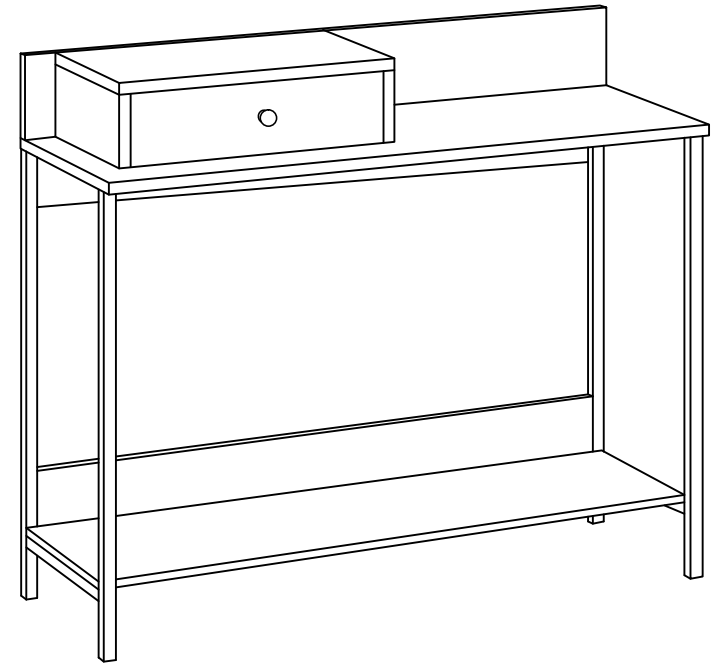

DEC20063 ALIX

DECORMET