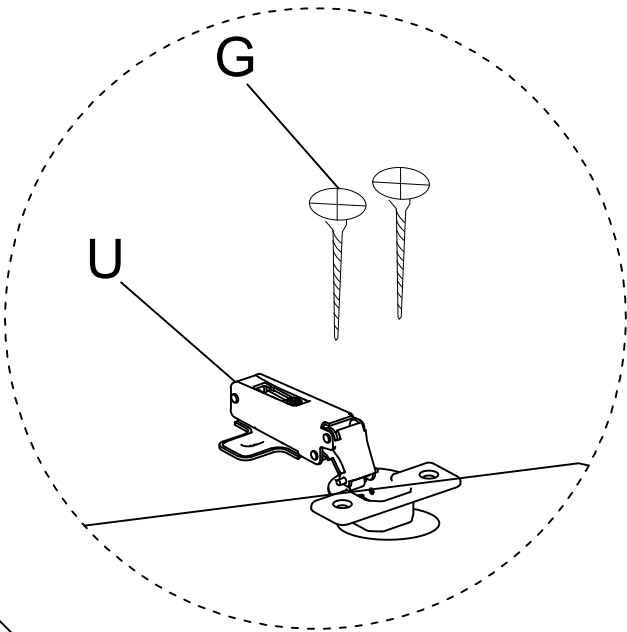

15

10

MATERIALS

					
X26	X26	X26	X26	X2	X9
A	B	C	D	U	E
MINIFIX GIB	MINIFIX BODY	MIN.STOPPER	DOWEL	HINGE(Crank 16)	CABINET SCREW
					
X14	X6	X6	X1	X9	
G	AH	AJ	P	F	
3,5 x 18 SCREW	SHELF BUTTON	PLASTIC JOINING	ALLEN KEY	PLUG	

SB-0893 LARISSA

NO	NAME	PIECE	NO	İSİM	ADET
1	BOTTOM PART	1 PC	1	ALT TABLA	1 ADET
2	BOX 2 SİDES PART	1 PC	2	BAZA YAN	2 ADET
3	BOX FRONT PART	1 PC	3	BAZA ÖN	1 ADET
4	RİİHT SİDE PART	1 PC	4	SAĐ YAN	1 ADET
5	UPRİİHT PART	1 PC	5	ORTA DİKME	1 ADET
6	LEFT SİDE PART	5 PC	6	SOL YAN	5 ADET
7	TOP PART	1 PC	7	SEHPA ÜST TABLA	1 ADET
8	SHELF	1 PC	8	RAF	1 ADET
9	LEFT SİDE PART	1 PC	9	SOL UZUN YAN	1 ADET
10	BOOKCASE TOP PART	1 PC	10	KİTAPLIK ÜST TABLA	1 ADET
11	UPRİİHT PART	1 PC	11	ORTA DİKME	1 ADET
12	FIXED SHELF	1 PC	12	SABİT RAF	3 ADET
13	RİİHT SİDE PART	1 PC	13	SAĐ UZUN YAN	1 ADET
14	BACKREST 3mm	2 PC	14	ARKALIK 3mm	2 ADET
15	COVER PART	1 PC	15	KAPAK	1 ADET