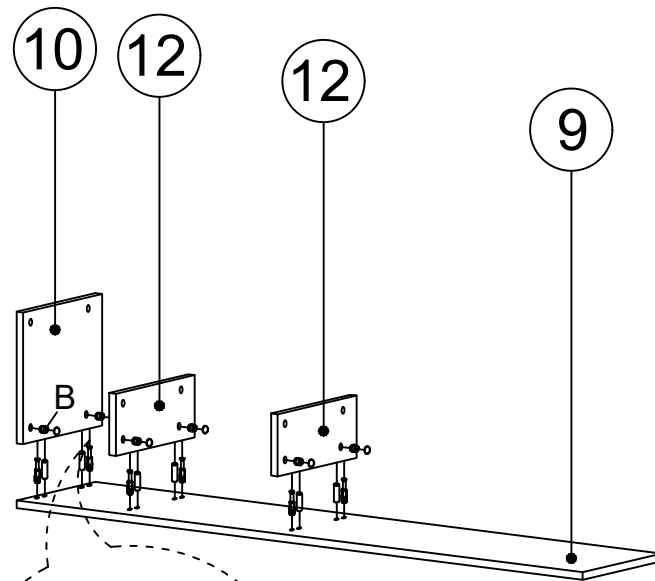

15

10

MATERIALS

					
X26	X26	X26	X26	X2	X9
A	B	C	D	U	E
MINIFIX GIB	MINIFIX BODY	MIN.STOPPER	DOWEL	HINGE(Crank 16)	CABINET SCREW
					
X14	X6	X6	X1	X9	
G	AH	AJ	P	F	
3,5 x 18 SCREW	SHELF BUTTON	PLASTIC JOINING	ALLEN KEY	PLUG	

SB-0893 LARISSA

NO	NAME	PIECE	NO	İSİM	ADET
1	BOTTOM PART	1 PC	1	ALT TABLA	1 ADET
2	BOX 2 SİDES PART	1 PC	2	BAZA YAN	2 ADET
3	BOX FRONT PART	1 PC	3	BAZA ÖN	1 ADET
4	RİİHT SİDE PART	1 PC	4	SAĐ YAN	1 ADET
5	UPRİİHT PART	1 PC	5	ORTA DİKME	1 ADET
6	LEFT SİDE PART	5 PC	6	SOL YAN	5 ADET
7	TOP PART	1 PC	7	SEHPA ÜST TABLA	1 ADET
8	SHELF	1 PC	8	RAF	1 ADET
9	LEFT SİDE PART	1 PC	9	SOL UZUN YAN	1 ADET
10	BOOKCASE TOP PART	1 PC	10	KİTAPLIK ÜST TABLA	1 ADET
11	UPRİİHT PART	1 PC	11	ORTA DİKME	1 ADET
12	FIXED SHELF	1 PC	12	SABİT RAF	3 ADET
13	RİİHT SİDE PART	1 PC	13	SAĐ UZUN YAN	1 ADET
14	BACKREST 3mm	2 PC	14	ARKALIK 3mm	2 ADET
15	COVER PART	1 PC	15	KAPAK	1 ADET

3

13

4

6

5

4

SB-0893 LARISSA

DECORMET