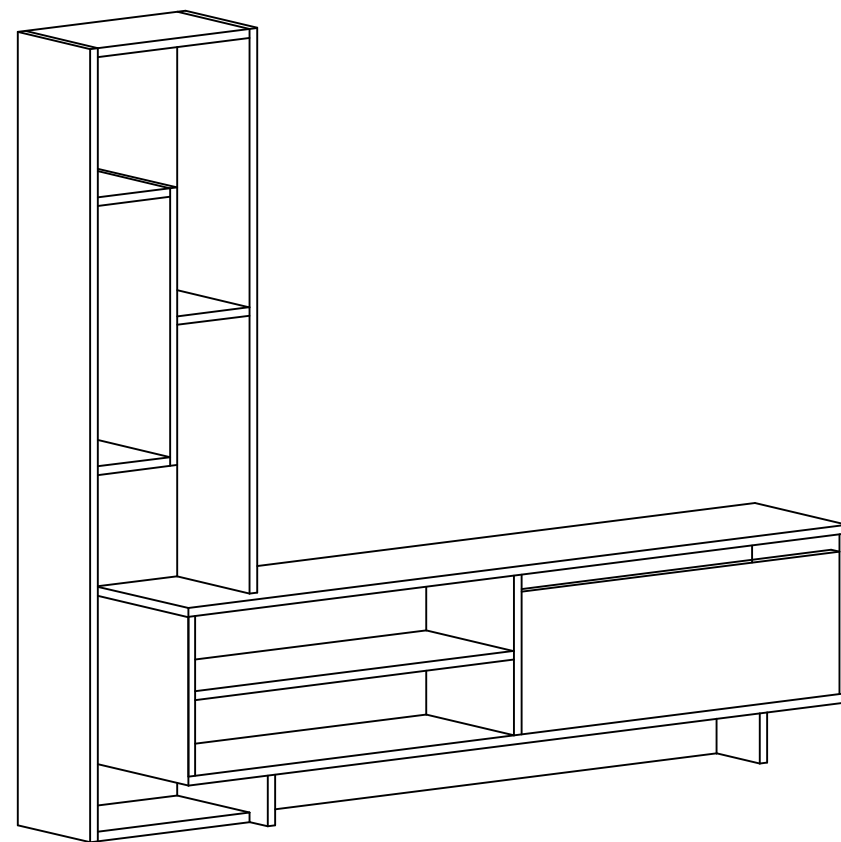

SB-0893 LARISSA

NO	NAME	PIECE	NO	İSİM	ADET
1	BOTTOM PART	1 PC	1	ALT TABLA	1 ADET
2	BOX 2 SİDES PART	1 PC	2	BAZA YAN	2 ADET
3	BOX FRONT PART	1 PC	3	BAZA ÖN	1 ADET
4	RİİHT SİDE PART	1 PC	4	SAĐ YAN	1 ADET
5	UPRİİHT PART	1 PC	5	ORTA DİKME	1 ADET
6	LEFT SİDE PART	5 PC	6	SOL YAN	5 ADET
7	TOP PART	1 PC	7	SEHPA ÜST TABLA	1 ADET
8	SHELF	1 PC	8	RAF	1 ADET
9	LEFT SİDE PART	1 PC	9	SOL UZUN YAN	1 ADET
10	BOOKCASE TOP PART	1 PC	10	KİTAPLIK ÜST TABLA	1 ADET
11	UPRİİHT PART	1 PC	11	ORTA DİKME	1 ADET
12	FIXED SHELF	1 PC	12	SABİT RAF	3 ADET
13	RİİHT SİDE PART	1 PC	13	SAĐ UZUN YAN	1 ADET
14	BACKREST 3mm	2 PC	14	ARKALIK 3mm	2 ADET
15	COVER PART	1 PC	15	KAPAK	1 ADET

3

13

4

6

5

4

SB-0893 LARISSA

DECORMET