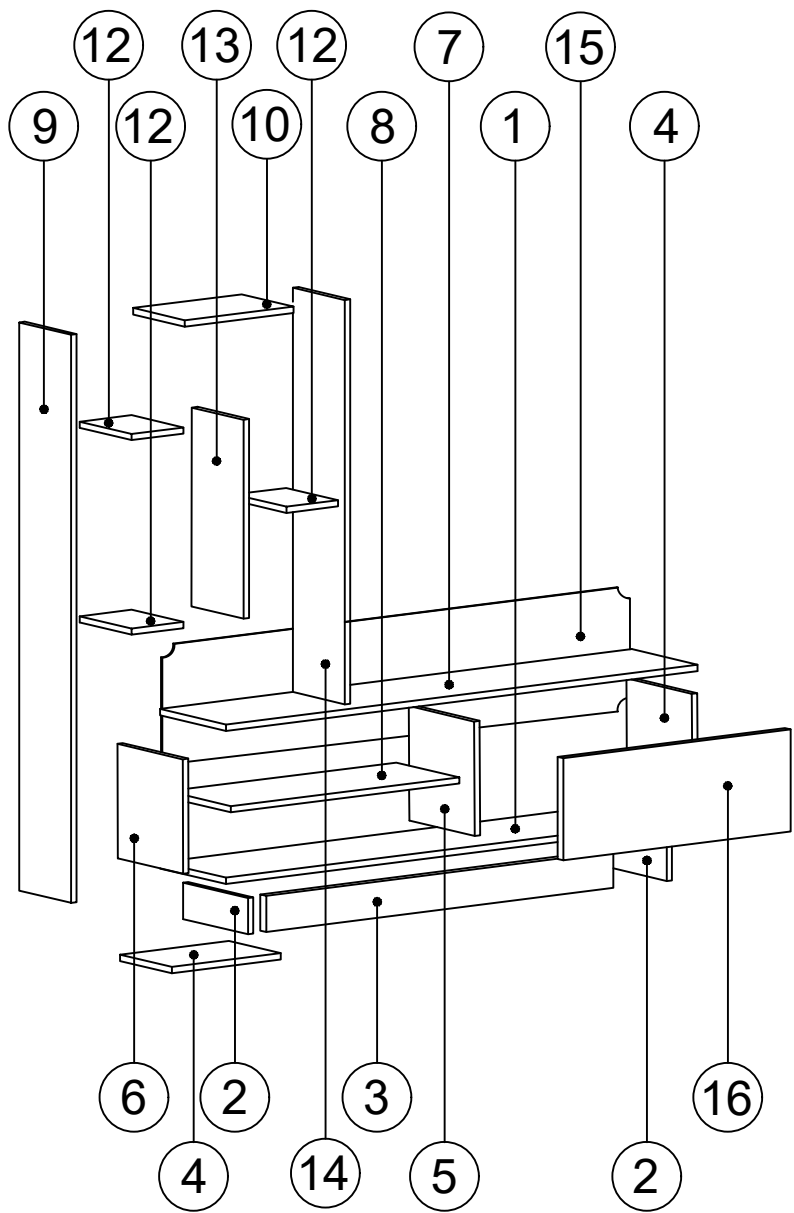

SB-0893 LARISSA

NO	NAME	PIECE	NO	İSİM	ADET
1	BOTTOM PART	1 PC	1	ALT TABLA	1 ADET
2	BOX 2 SİDES PART	1 PC	2	BAZA YAN	2 ADET
3	BOX FRONT PART	1 PC	3	BAZA ÖN	1 ADET
4	RİİHT SİDE PART	1 PC	4	SAĐ YAN	1 ADET
5	UPRİİHT PART	1 PC	5	ORTA DİKME	1 ADET
6	LEFT SİDE PART	5 PC	6	SOL YAN	5 ADET
7	TOP PART	1 PC	7	SEHPA ÜST TABLA	1 ADET
8	SHELF	1 PC	8	RAF	1 ADET
9	LEFT SİDE PART	1 PC	9	SOL UZUN YAN	1 ADET
10	BOOKCASE TOP PART	1 PC	10	KİTAPLIK ÜST TABLA	1 ADET
11	UPRİİHT PART	1 PC	11	ORTA DİKME	1 ADET
12	FIXED SHELF	1 PC	12	SABİT RAF	3 ADET
13	RİİHT SİDE PART	1 PC	13	SAĐ UZUN YAN	1 ADET
14	BACKREST 3mm	2 PC	14	ARKALIK 3mm	2 ADET
15	COVER PART	1 PC	15	KAPAK	1 ADET

3

13

4

6

5

4

SB-0893 LARISSA

DECORMET