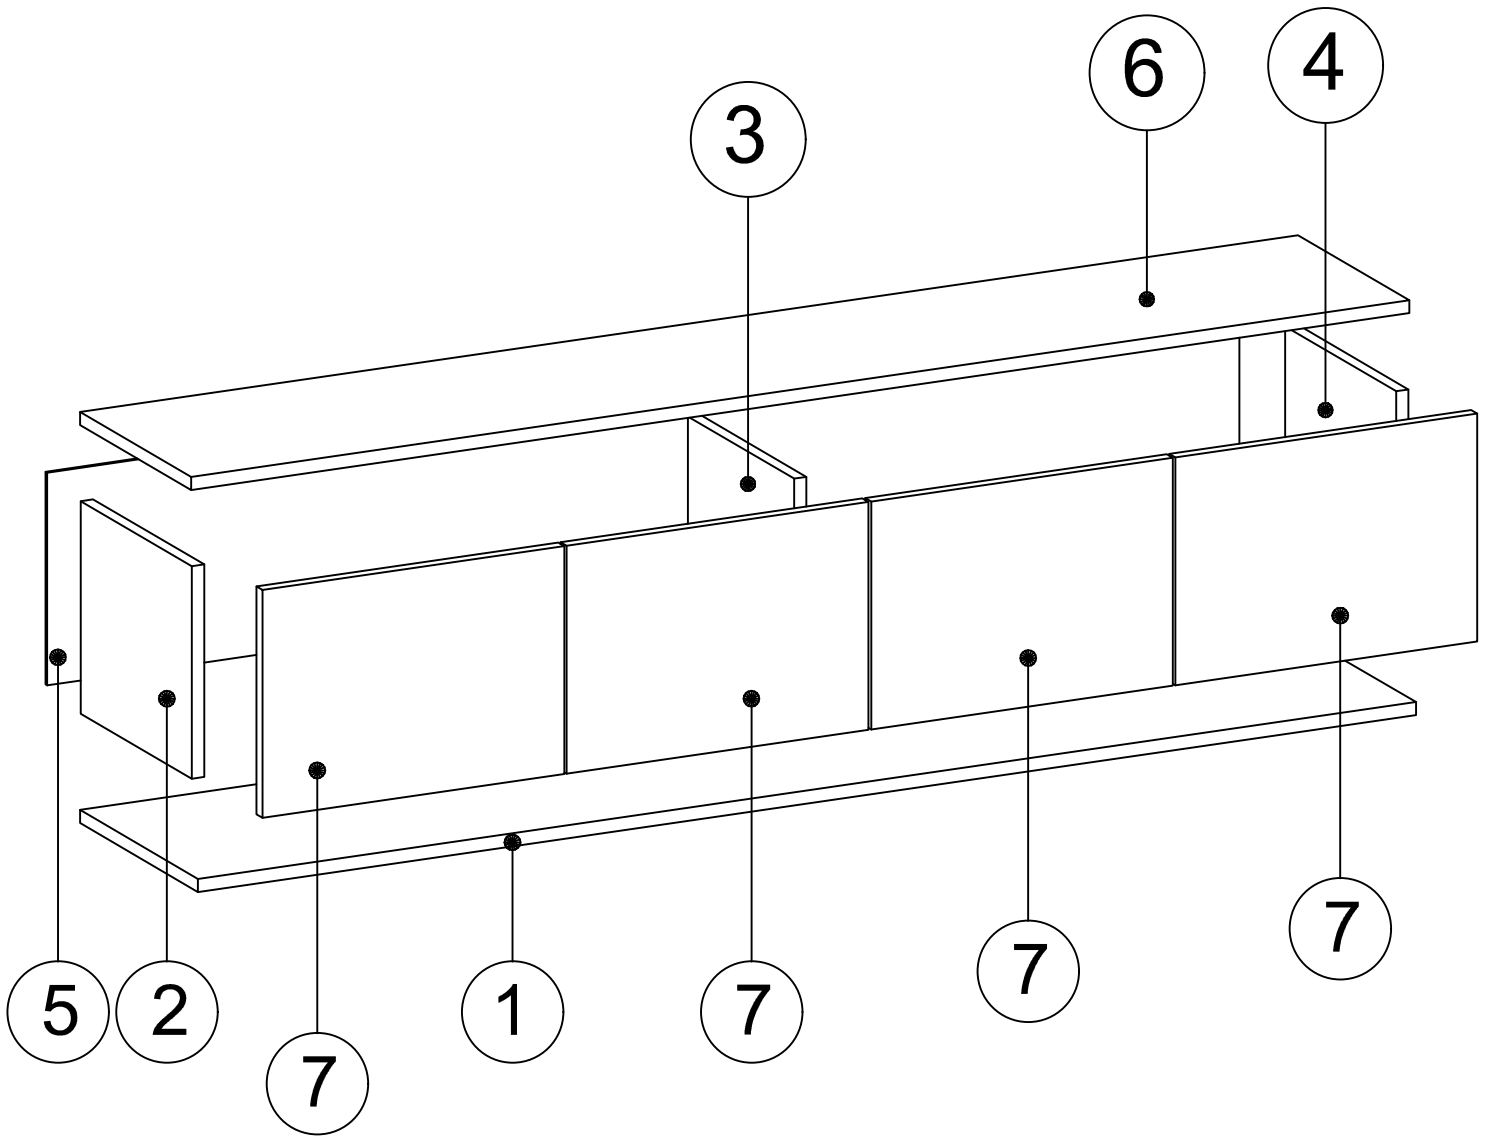

DEC20065 NORA

DECORMET

MATERIALS

DEC20065 NORA

NO	NAME	PIECE
1	BOTTOM PART	1 PC
2	LEFT PART	1 PC
3	MIDDLE PART	1 PC
4	RIGHT PART	1 PC
5	BACK PART	1 PC
6	TOP PART	1 PC
7	COVER PARTS	4 PCS

NO	İSİM	ADET
1	ALT TABLA	1 ADET
2	SOL YAN	1 ADET
3	ORTA TABLA	1 ADET
4	SAĞ YAN	1 ADET
5	ARKA TABLA	1 ADET
6	ÜST TABLA	1 ADET
7	KAPAKLAR	4 ADET