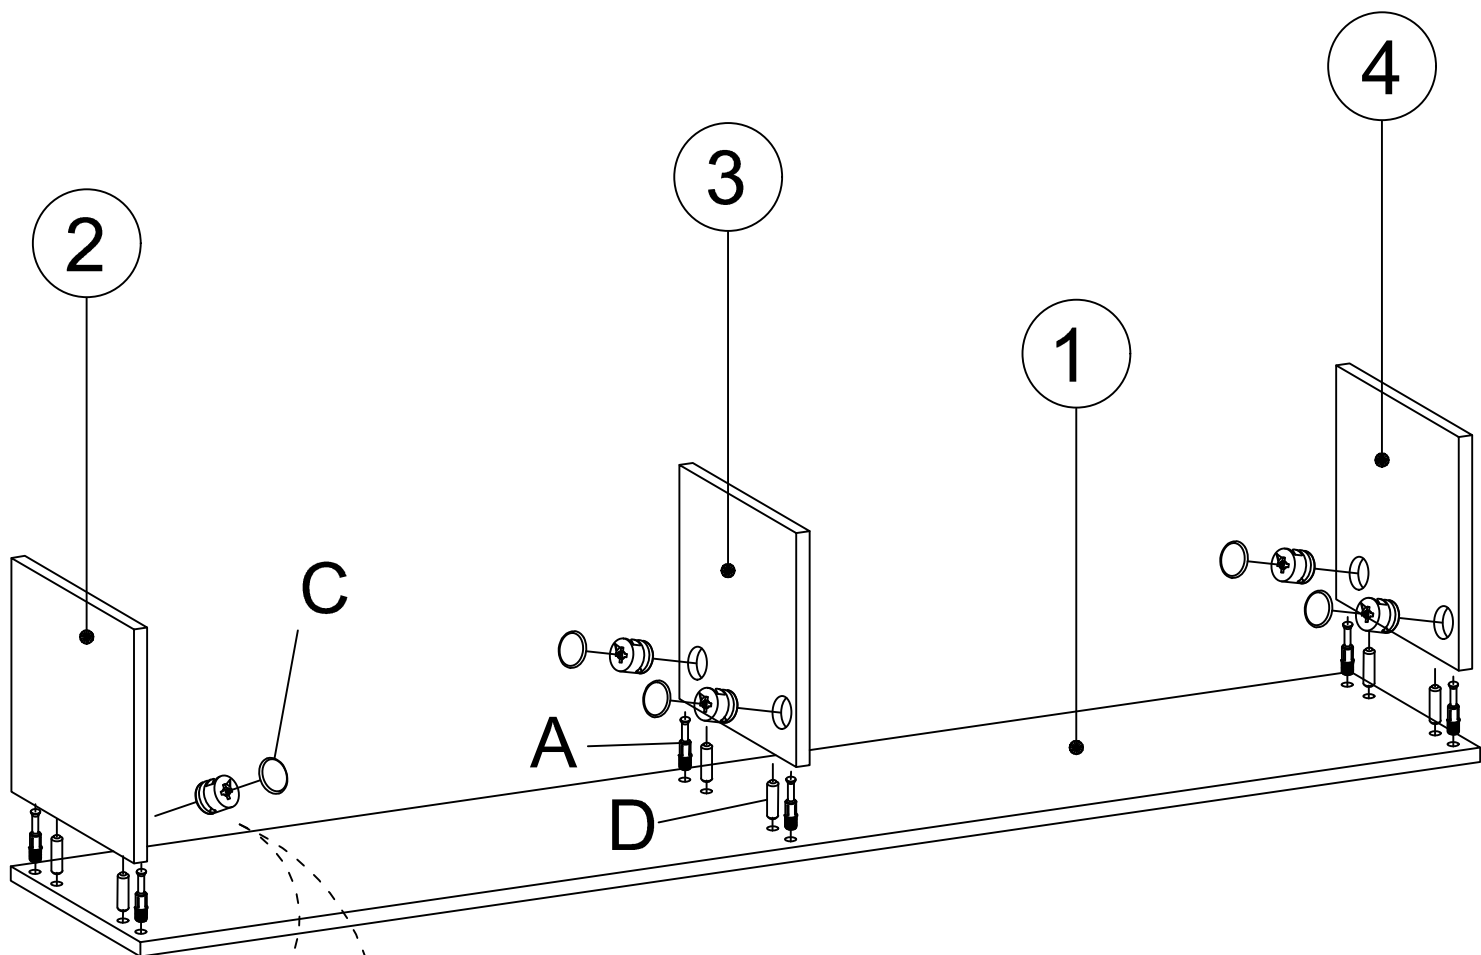

DEC20065 NORA

DECORMET

MATERIALS

DEC20065 NORA

NO	NAME	PIECE
1	BOTTOM PART	1 PC
2	LEFT PART	1 PC
3	MIDDLE PART	1 PC
4	RIGHT PART	1 PC
5	BACK PART	1 PC
6	TOP PART	1 PC
7	COVER PARTS	4 PCS

NO	İSİM	ADET
1	ALT TABLA	1 ADET
2	SOL YAN	1 ADET
3	ORTA TABLA	1 ADET
4	SAĞ YAN	1 ADET
5	ARKA TABLA	1 ADET
6	ÜST TABLA	1 ADET
7	KAPAKLAR	4 ADET