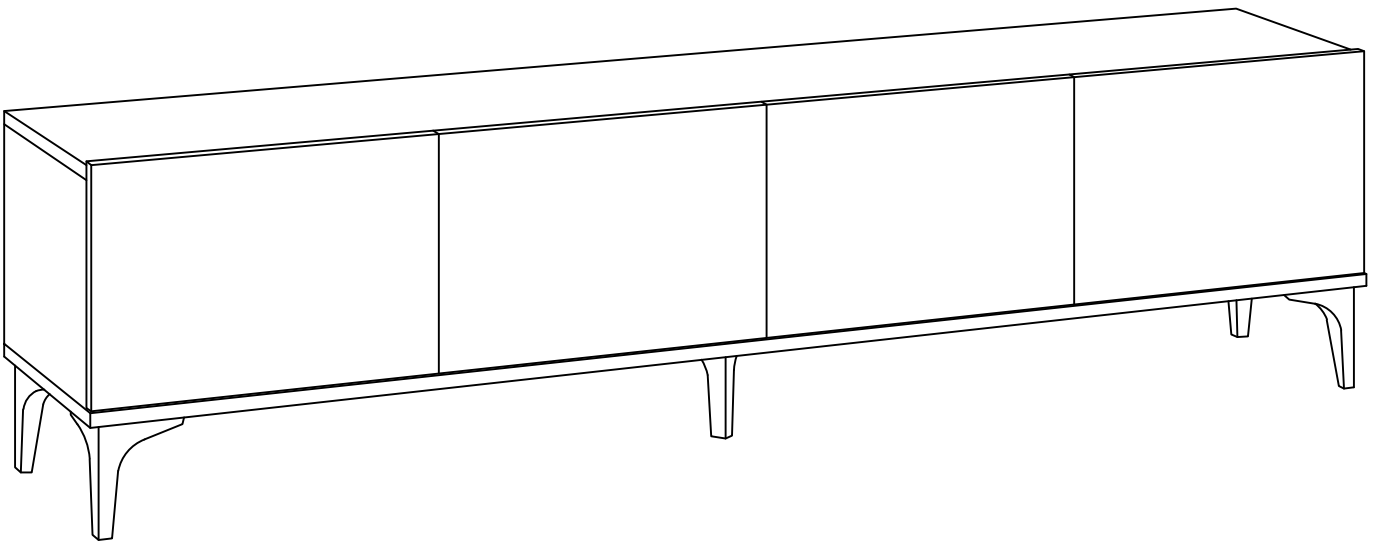

DEC20065 NORA

DECORMET

MATERIALS

DEC20065 NORA

NO	NAME	PIECE
1	BOTTOM PART	1 PC
2	LEFT PART	1 PC
3	MIDDLE PART	1 PC
4	RIGHT PART	1 PC
5	BACK PART	1 PC
6	TOP PART	1 PC
7	COVER PARTS	4 PCS

NO	İSİM	ADET
1	ALT TABLA	1 ADET
2	SOL YAN	1 ADET
3	ORTA TABLA	1 ADET
4	SAĞ YAN	1 ADET
5	ARKA TABLA	1 ADET
6	ÜST TABLA	1 ADET
7	KAPAKLAR	4 ADET