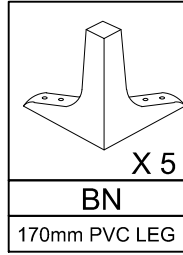

DEC20065 NORA

DECORMET

MATERIALS

DEC20065 NORA

NO	NAME	PIECE
1	BOTTOM PART	1 PC
2	LEFT PART	1 PC
3	MIDDLE PART	1 PC
4	RIGHT PART	1 PC
5	BACK PART	1 PC
6	TOP PART	1 PC
7	COVER PARTS	4 PCS

NO	İSİM	ADET
1	ALT TABLA	1 ADET
2	SOL YAN	1 ADET
3	ORTA TABLA	1 ADET
4	SAĞ YAN	1 ADET
5	ARKA TABLA	1 ADET
6	ÜST TABLA	1 ADET
7	KAPAKLAR	4 ADET