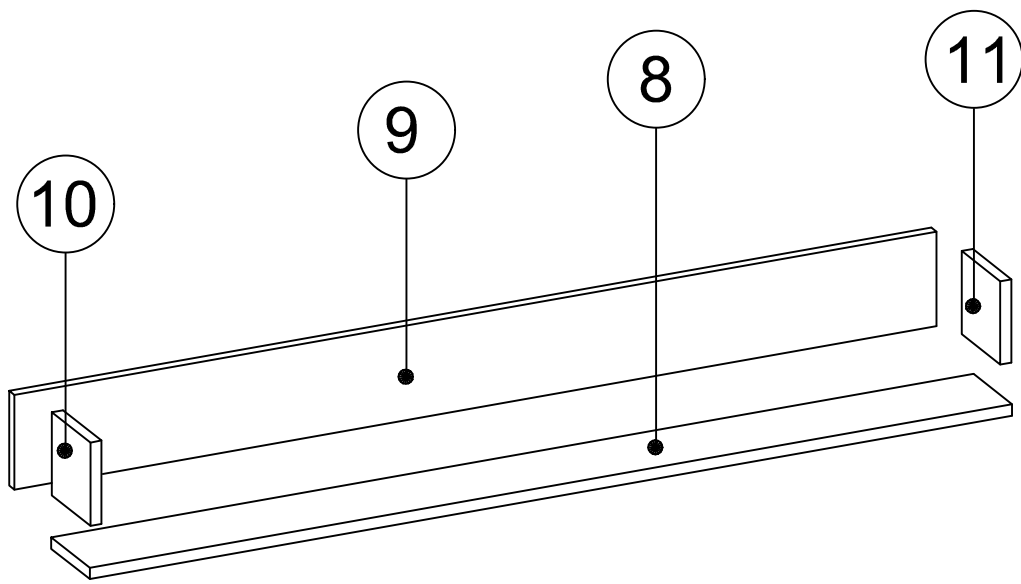

DEC20068 PRIMO

DECORMET

MATERIALS

DEC20068 PRİMO

NO	NAME	PIECE
1	BOTTOM PART	1 PC
2	LEFT PART	1 PC
3	MIDDLE PART	1 PC
4	RIGHT PART	1 PC
5	BACK PART	1 PC
6	TOP PART	1 PC
7	COVER PARTS	4 PCS
8	SHELF / BOTTOM PART	1PC
9	SHELF / BACK PART	1PC
10	SHELF / LEFT PART	1PC
11	SHELF / RIGHT PART	1PC

NO	İSİM	ADET
1	ALT TABLA	1 ADET
2	SOL YAN	1 ADET
3	ORTA TABLA	1 ADET
4	SAĞ YAN	1 ADET
5	ARKA TABLA	1 ADET
6	ÜST TABLA	1 ADET
7	KAPAKLAR	4 ADET
8	RAF / ALT TABLA	1 ADET
9	RAF / ARKA TABLA	1 ADET
10	RAF / SOL YAN	1 ADET
11	RAF / SAĞ YAN	1 ADET