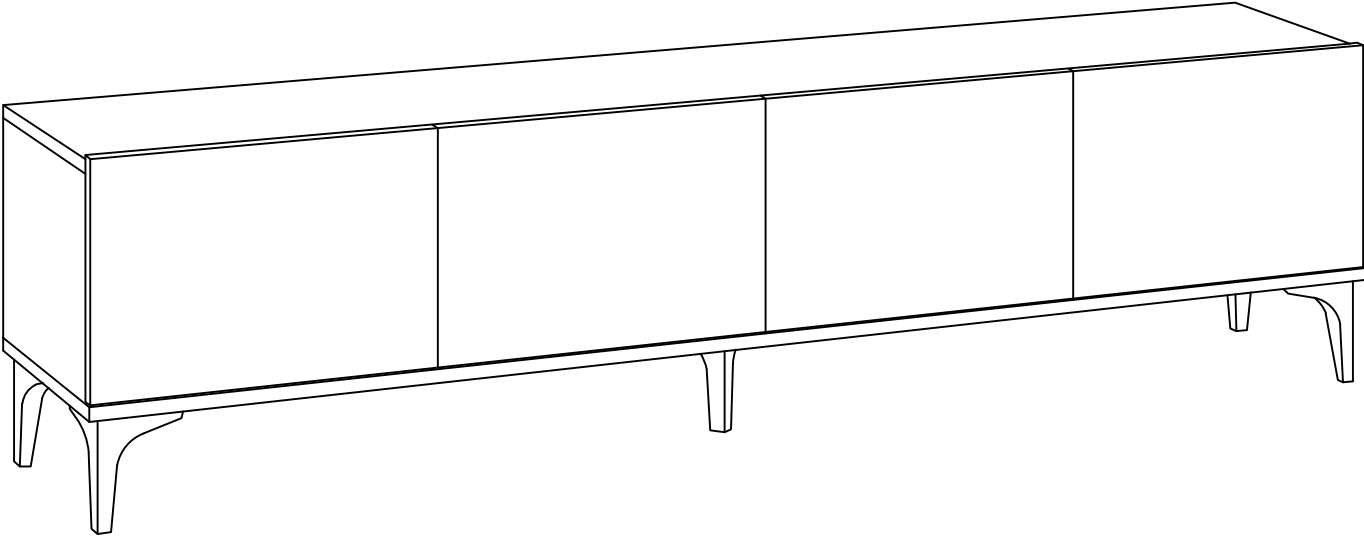

DEC20068 PRIMO

DECORMET

MATERIALS

DEC20068 PRİMO

NO	NAME	PIECE
1	BOTTOM PART	1 PC
2	LEFT PART	1 PC
3	MIDDLE PART	1 PC
4	RIGHT PART	1 PC
5	BACK PART	1 PC
6	TOP PART	1 PC
7	COVER PARTS	4 PCS
8	SHELF / BOTTOM PART	1PC
9	SHELF / BACK PART	1PC
10	SHELF / LEFT PART	1PC
11	SHELF / RIGHT PART	1PC

NO	İSİM	ADET
1	ALT TABLA	1 ADET
2	SOL YAN	1 ADET
3	ORTA TABLA	1 ADET
4	SAĞ YAN	1 ADET
5	ARKA TABLA	1 ADET
6	ÜST TABLA	1 ADET
7	KAPAKLAR	4 ADET
8	RAF / ALT TABLA	1 ADET
9	RAF / ARKA TABLA	1 ADET
10	RAF / SOL YAN	1 ADET
11	RAF / SAĞ YAN	1 ADET