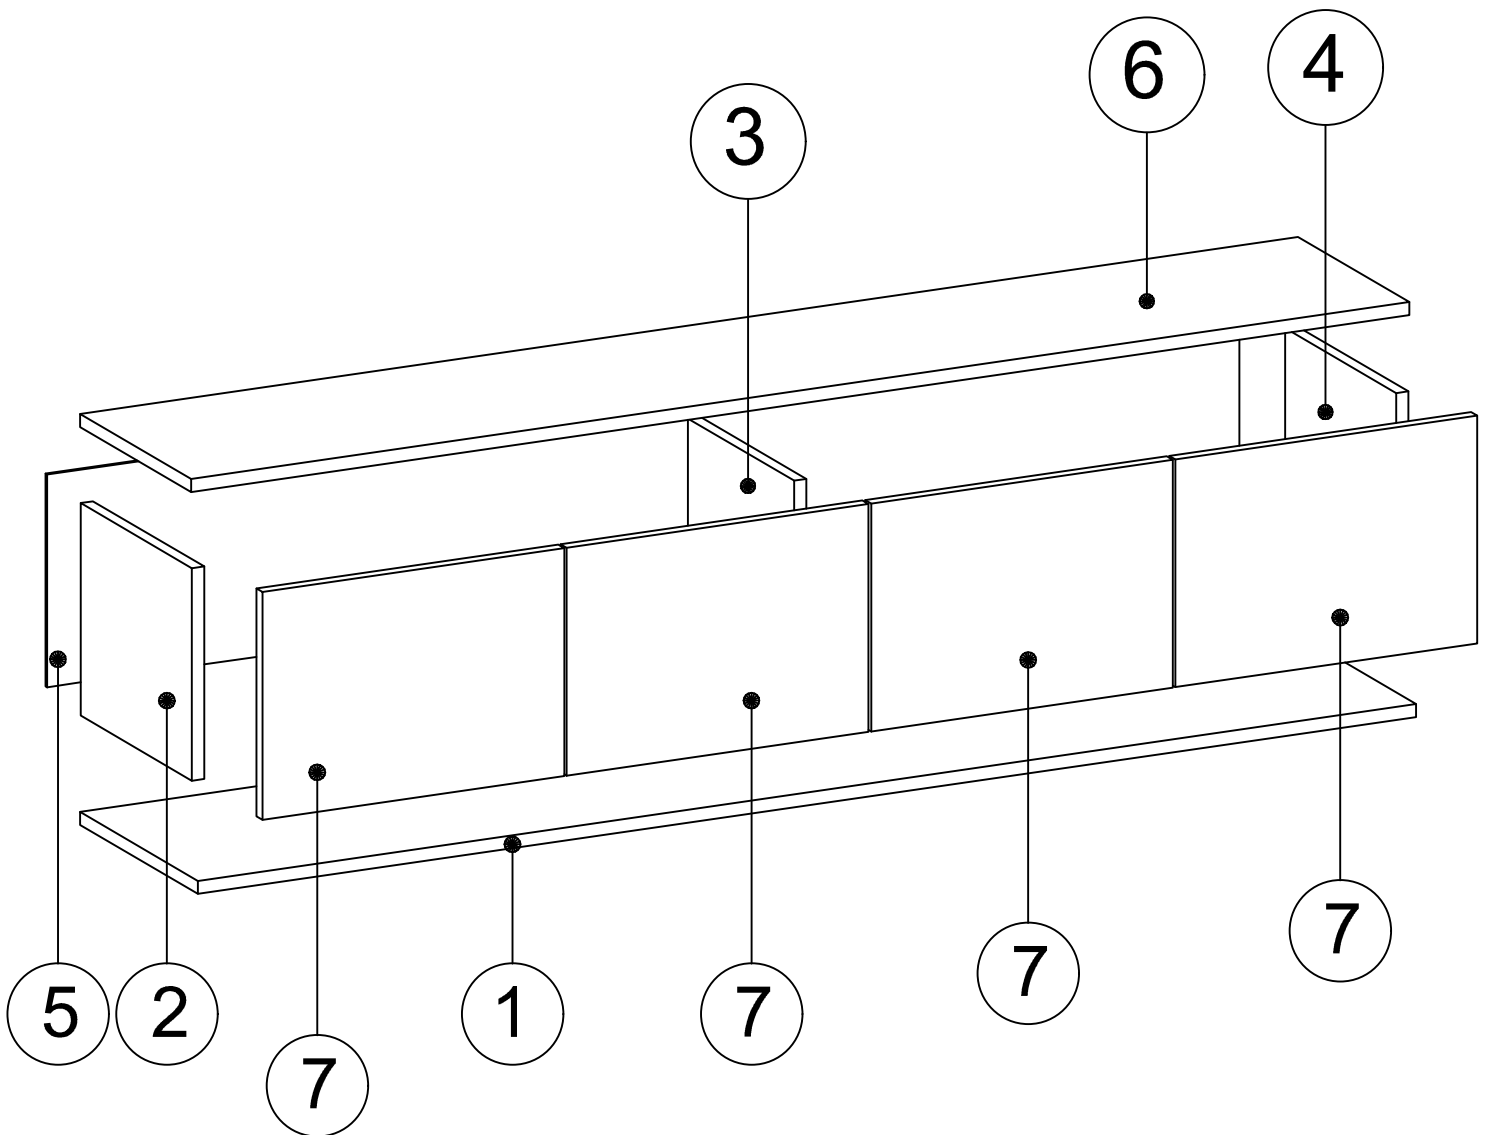

DEC20068 PRIMO

DECORMET

MATERIALS

DEC20068 PRİMO

NO	NAME	PIECE
1	BOTTOM PART	1 PC
2	LEFT PART	1 PC
3	MIDDLE PART	1 PC
4	RIGHT PART	1 PC
5	BACK PART	1 PC
6	TOP PART	1 PC
7	COVER PARTS	4 PCS
8	SHELF / BOTTOM PART	1PC
9	SHELF / BACK PART	1PC
10	SHELF / LEFT PART	1PC
11	SHELF / RIGHT PART	1PC

NO	İSİM	ADET
1	ALT TABLA	1 ADET
2	SOL YAN	1 ADET
3	ORTA TABLA	1 ADET
4	SAĞ YAN	1 ADET
5	ARKA TABLA	1 ADET
6	ÜST TABLA	1 ADET
7	KAPAKLAR	4 ADET
8	RAF / ALT TABLA	1 ADET
9	RAF / ARKA TABLA	1 ADET
10	RAF / SOL YAN	1 ADET
11	RAF / SAĞ YAN	1 ADET