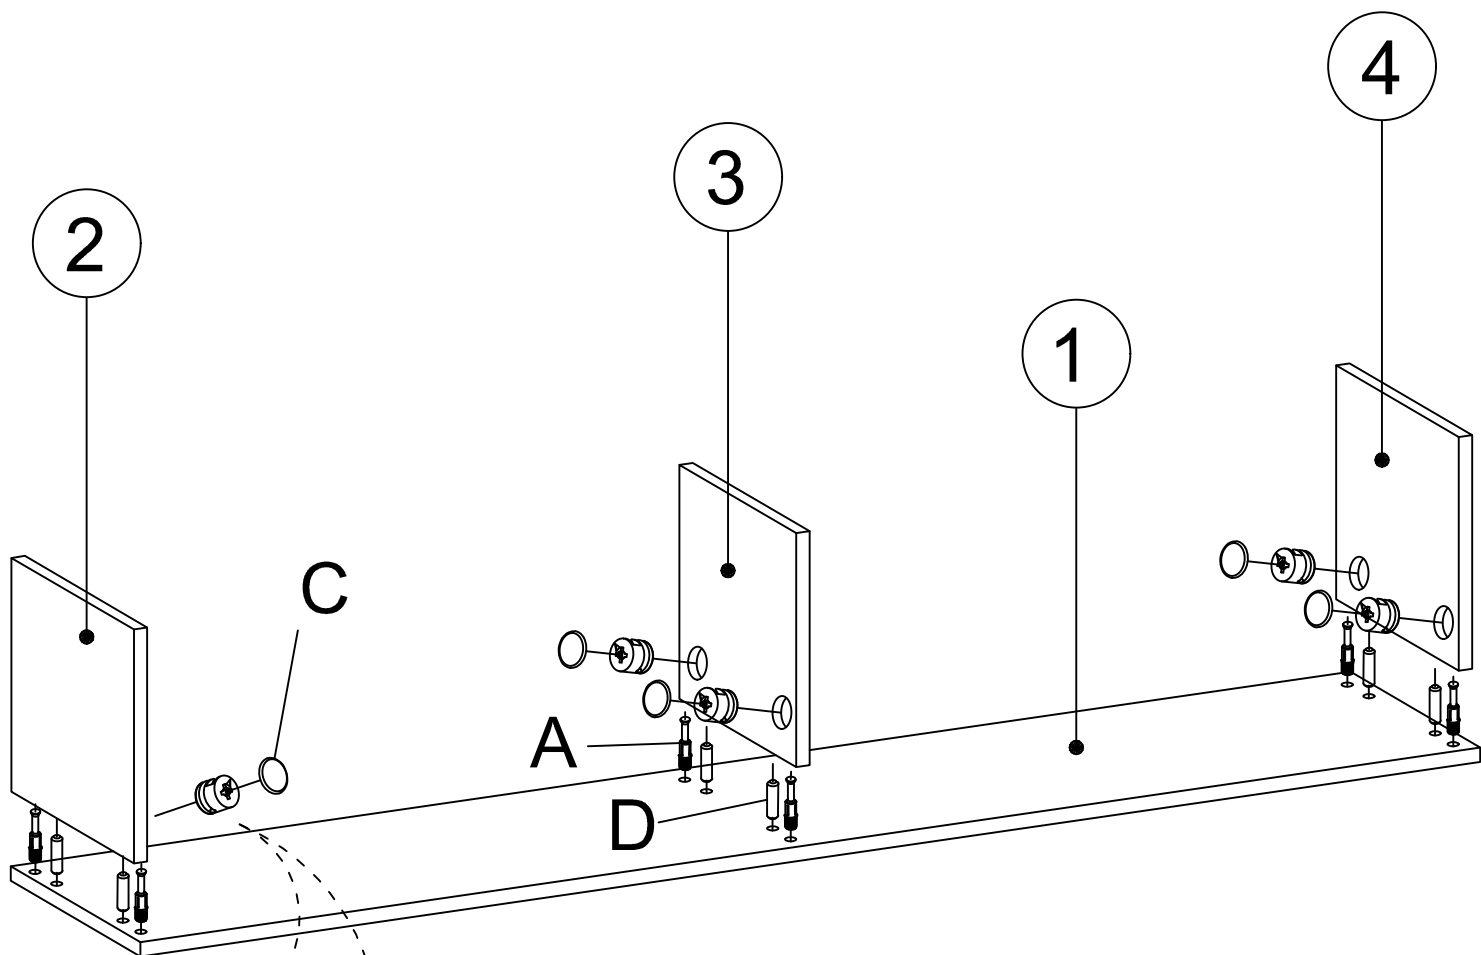

DEC20068 PRIMO

DECORMET

MATERIALS

DEC20068 PRİMO

NO	NAME	PIECE
1	BOTTOM PART	1 PC
2	LEFT PART	1 PC
3	MIDDLE PART	1 PC
4	RIGHT PART	1 PC
5	BACK PART	1 PC
6	TOP PART	1 PC
7	COVER PARTS	4 PCS
8	SHELF / BOTTOM PART	1PC
9	SHELF / BACK PART	1PC
10	SHELF / LEFT PART	1PC
11	SHELF / RIGHT PART	1PC

NO	İSİM	ADET
1	ALT TABLA	1 ADET
2	SOL YAN	1 ADET
3	ORTA TABLA	1 ADET
4	SAĞ YAN	1 ADET
5	ARKA TABLA	1 ADET
6	ÜST TABLA	1 ADET
7	KAPAKLAR	4 ADET
8	RAF / ALT TABLA	1 ADET
9	RAF / ARKA TABLA	1 ADET
10	RAF / SOL YAN	1 ADET
11	RAF / SAĞ YAN	1 ADET