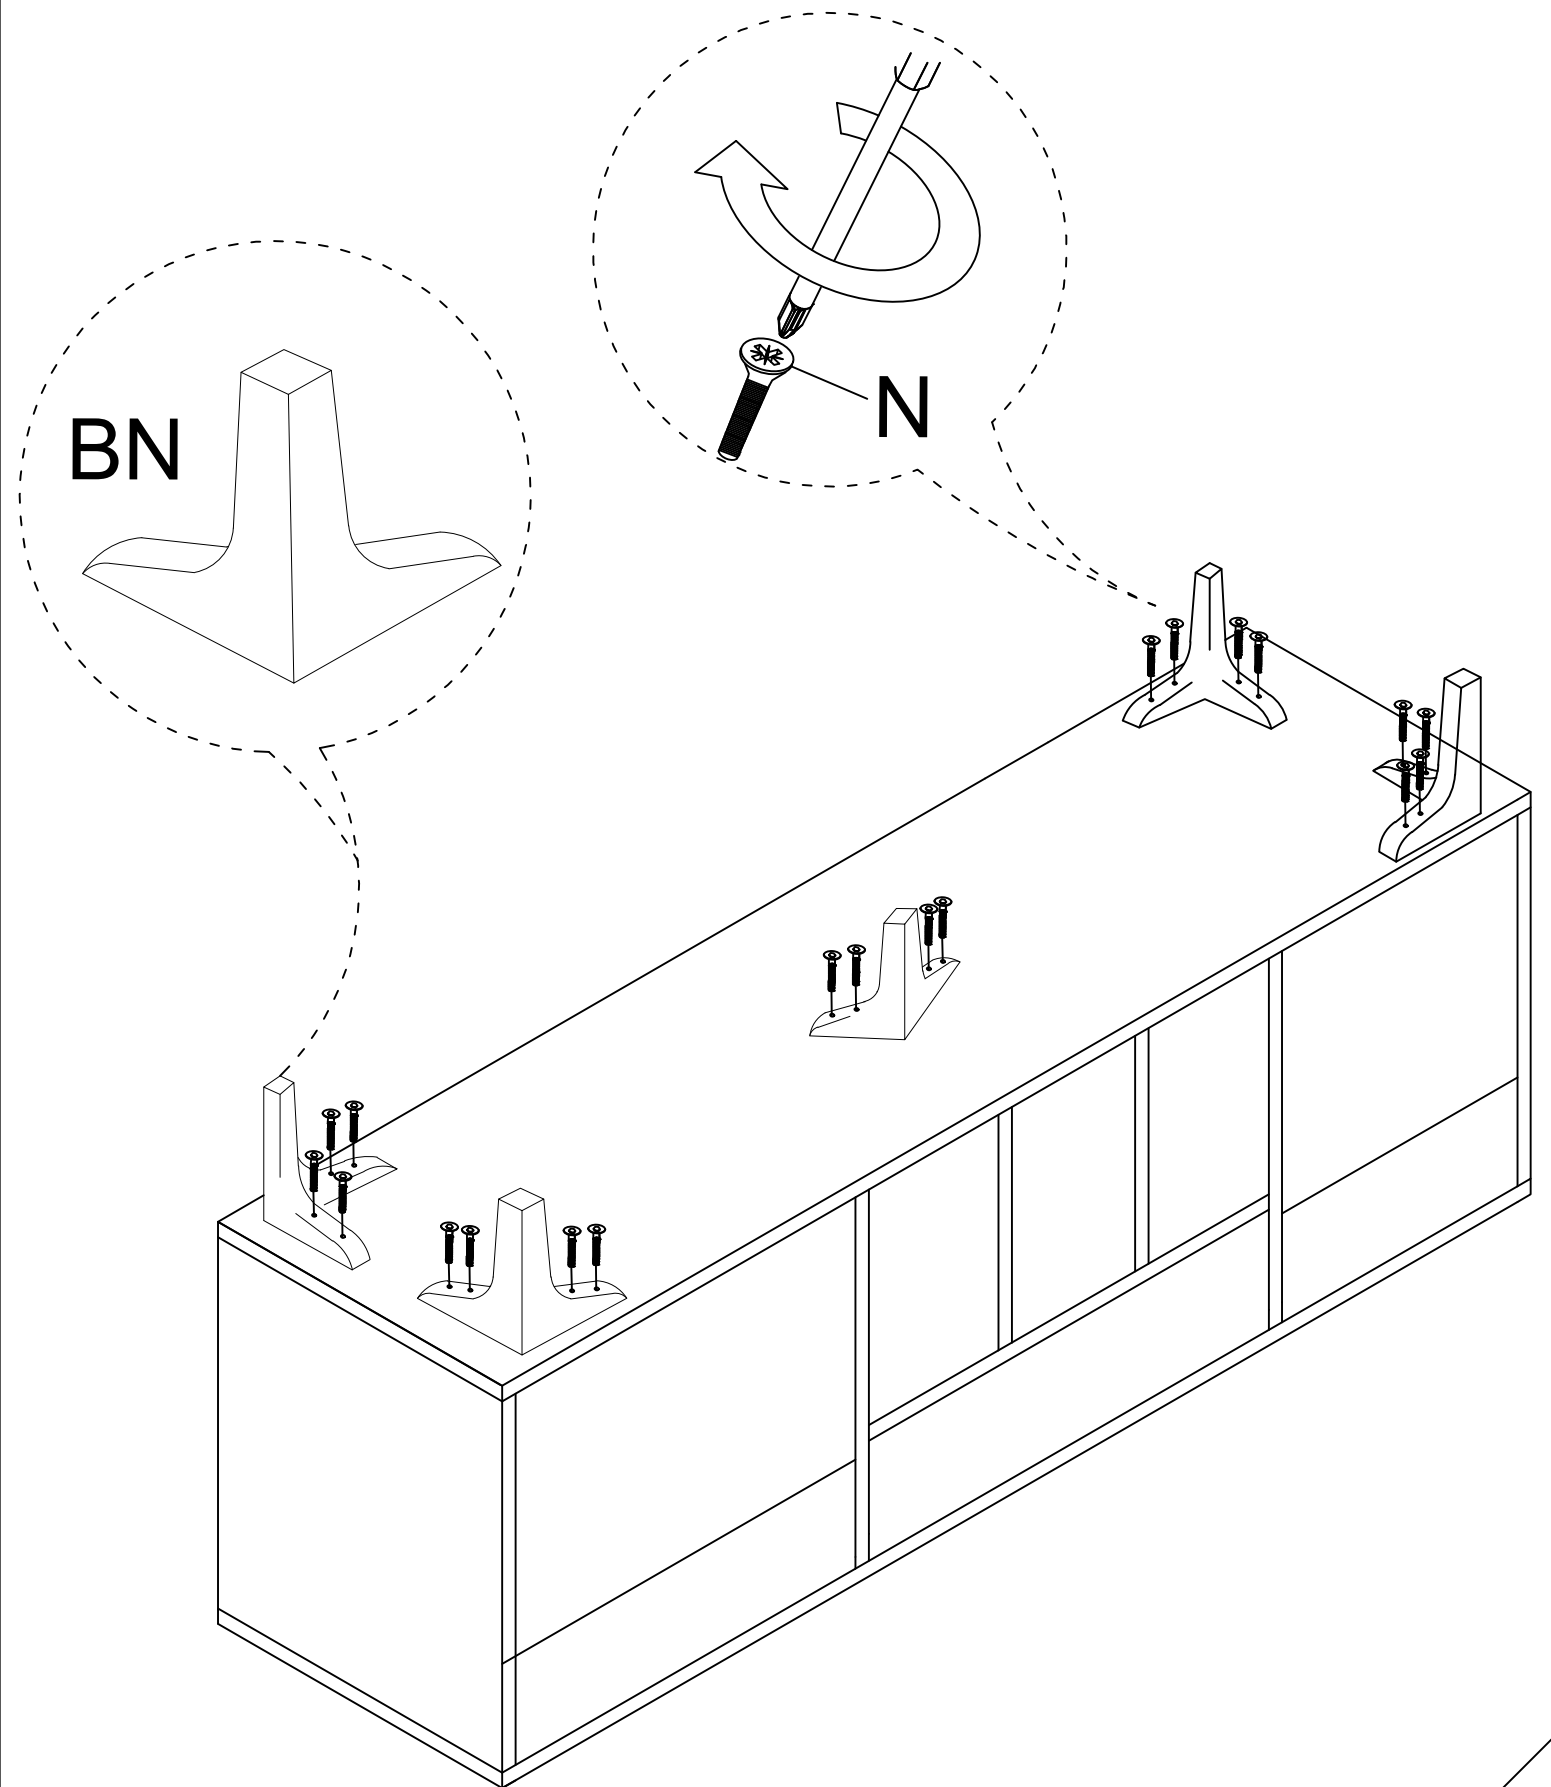

DEC20043 DREW

DECORMET

## MATERIALS

 X 40 A MINIFIX GIB	 X 40 B MINIFIX BODY	 X 40 C MIN STOPPER	 X 28 D DOWEL	 X 8 E CABINET SCREW	 X 2 F PLUG
 X 22 G 3,5 x 18 SCREW	 X 2 L 5x80 SCREW	 X 15 N METRIC SCREW	 X 2 O HANDLE SCREW	 X 1 P ALLEN KEY	 X 2 R HANDLE
 X 4 U HINGE(Crank 16)	 X 6 AJ PLASTIC JOINING	 X 2 AK WALL PLUG	 X 5 BN 170mm PVC LEG		

## DEC20043 DREW

NO	NAME	PIECE	NO	İSİM	ADET
1	BOTTOM PART	1 PC	1	ALT TABLA	1 ADET
2	LEFT PART	1 PC	2	SOL YAN	1 ADET
3	MIDDLE PART	1 PC	3	SOL ORTA TABLA	1 ADET
4	MIDDLE PART	1 PC	4	SOL ORTA DİKME	1 ADET
5	FIXED SHELF	2 PCS	5	SABİT BÖLMELER	2 ADET
6	MIDDLE PART	1 PC	6	ORTA TABLA	1 ADET
7	MIDDLE PART	1 PC	7	SAĞ ORTA DİKME	1 ADET
8	MIDDLE PART	1 PC	8	SAĞ ORTA TABLA	1 ADET
9	RIGHT PART	1 PC	9	SAĞ YAN	1 ADET
10	BACKREST	1 PC	10	ARKALIK	1 ADET
11	TOP PART	1 PC	11	ÜST TABLA	1 ADET
12	COVER PART	2 PCS	12	KAPAKLAR	2 ADET
13	BOTTOM PART/ WALL	1 PC	13	ALT TABLA/ DUVAR	1 ADET
14	BACK PART/ WALL	1 PC	14	ARKA TABLA/ DUVAR	1 ADET
15	FIXED SHELF/ WALL	4 PCS	15	DİKMELER/ DUVAR	4 ADET