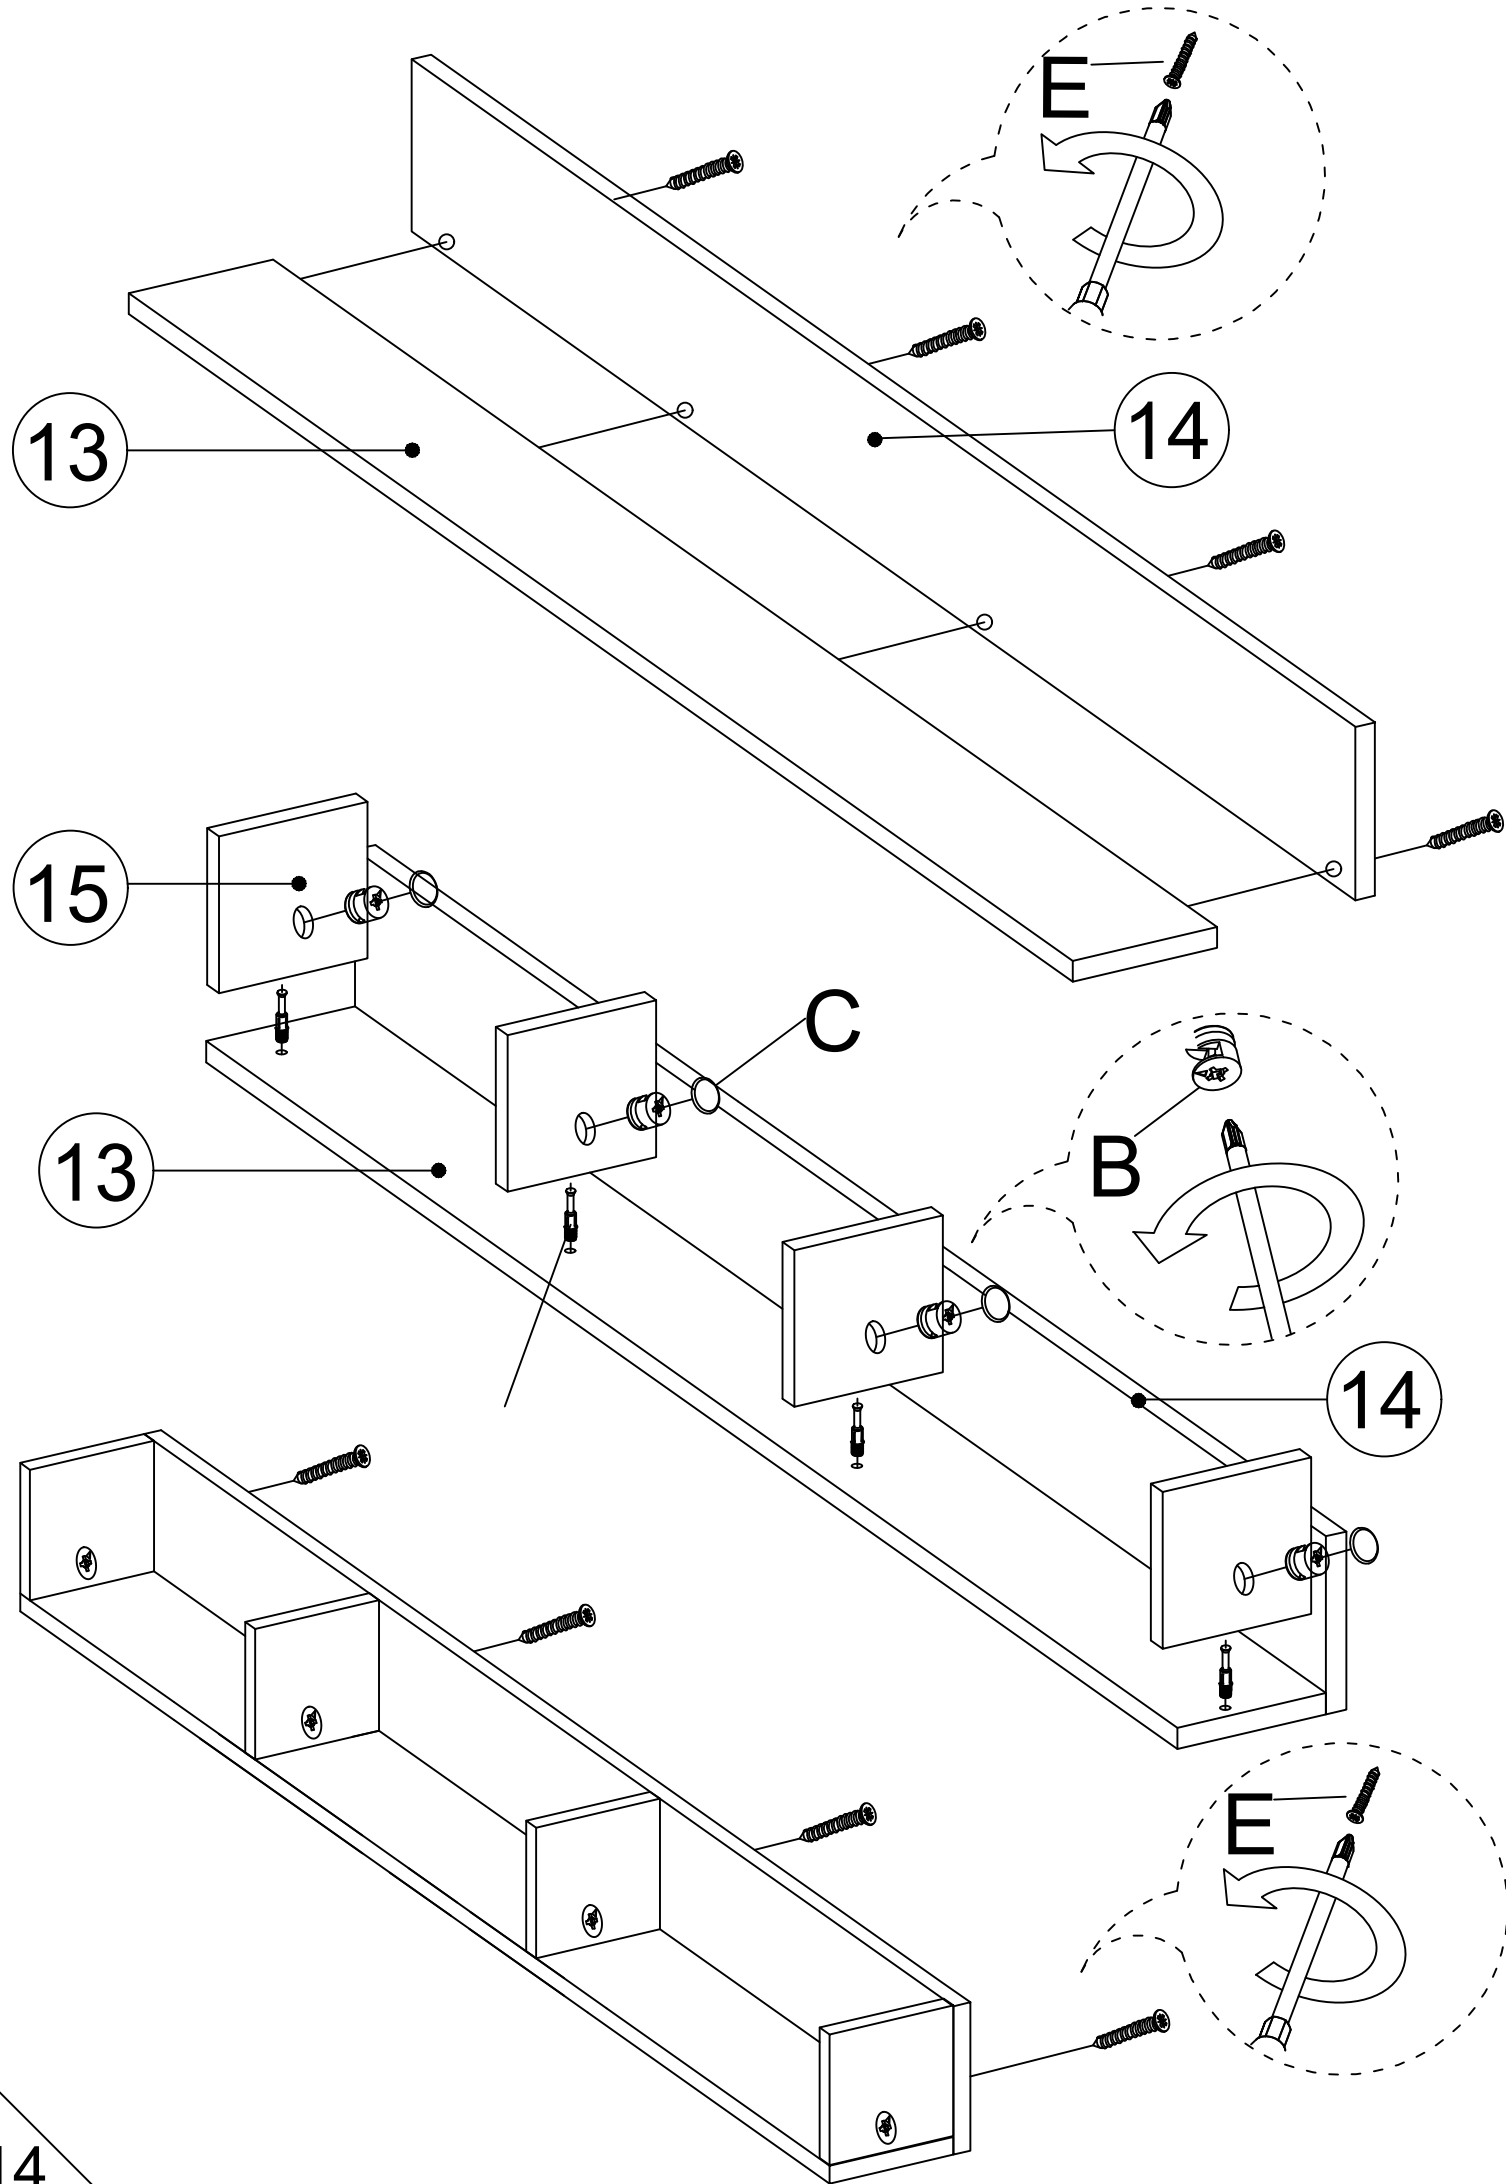

DEC20043 DREW

DECORMET

## MATERIALS

 X 40 A MINIFIX GIB	 X 40 B MINIFIX BODY	 X 40 C MIN STOPPER	 X 28 D DOWEL	 X 8 E CABINET SCREW	 X 2 F PLUG
 X 22 G 3,5 x 18 SCREW	 X 2 L 5x80 SCREW	 X 15 N METRIC SCREW	 X 2 O HANDLE SCREW	 X 1 P ALLEN KEY	 X 2 R HANDLE
 X 4 U HINGE(Crank 16)	 X 6 AJ PLASTIC JOINING	 X 2 AK WALL PLUG	 X 5 BN 170mm PVC LEG		

## DEC20043 DREW

NO	NAME	PIECE	NO	İSİM	ADET
1	BOTTOM PART	1 PC	1	ALT TABLA	1 ADET
2	LEFT PART	1 PC	2	SOL YAN	1 ADET
3	MIDDLE PART	1 PC	3	SOL ORTA TABLA	1 ADET
4	MIDDLE PART	1 PC	4	SOL ORTA DİKME	1 ADET
5	FIXED SHELF	2 PCS	5	SABİT BÖLMELER	2 ADET
6	MIDDLE PART	1 PC	6	ORTA TABLA	1 ADET
7	MIDDLE PART	1 PC	7	SAĞ ORTA DİKME	1 ADET
8	MIDDLE PART	1 PC	8	SAĞ ORTA TABLA	1 ADET
9	RIGHT PART	1 PC	9	SAĞ YAN	1 ADET
10	BACKREST	1 PC	10	ARKALIK	1 ADET
11	TOP PART	1 PC	11	ÜST TABLA	1 ADET
12	COVER PART	2 PCS	12	KAPAKLAR	2 ADET
13	BOTTOM PART/ WALL	1 PC	13	ALT TABLA/ DUVAR	1 ADET
14	BACK PART/ WALL	1 PC	14	ARKA TABLA/ DUVAR	1 ADET
15	FIXED SHELF/ WALL	4 PCS	15	DİKMELER/ DUVAR	4 ADET