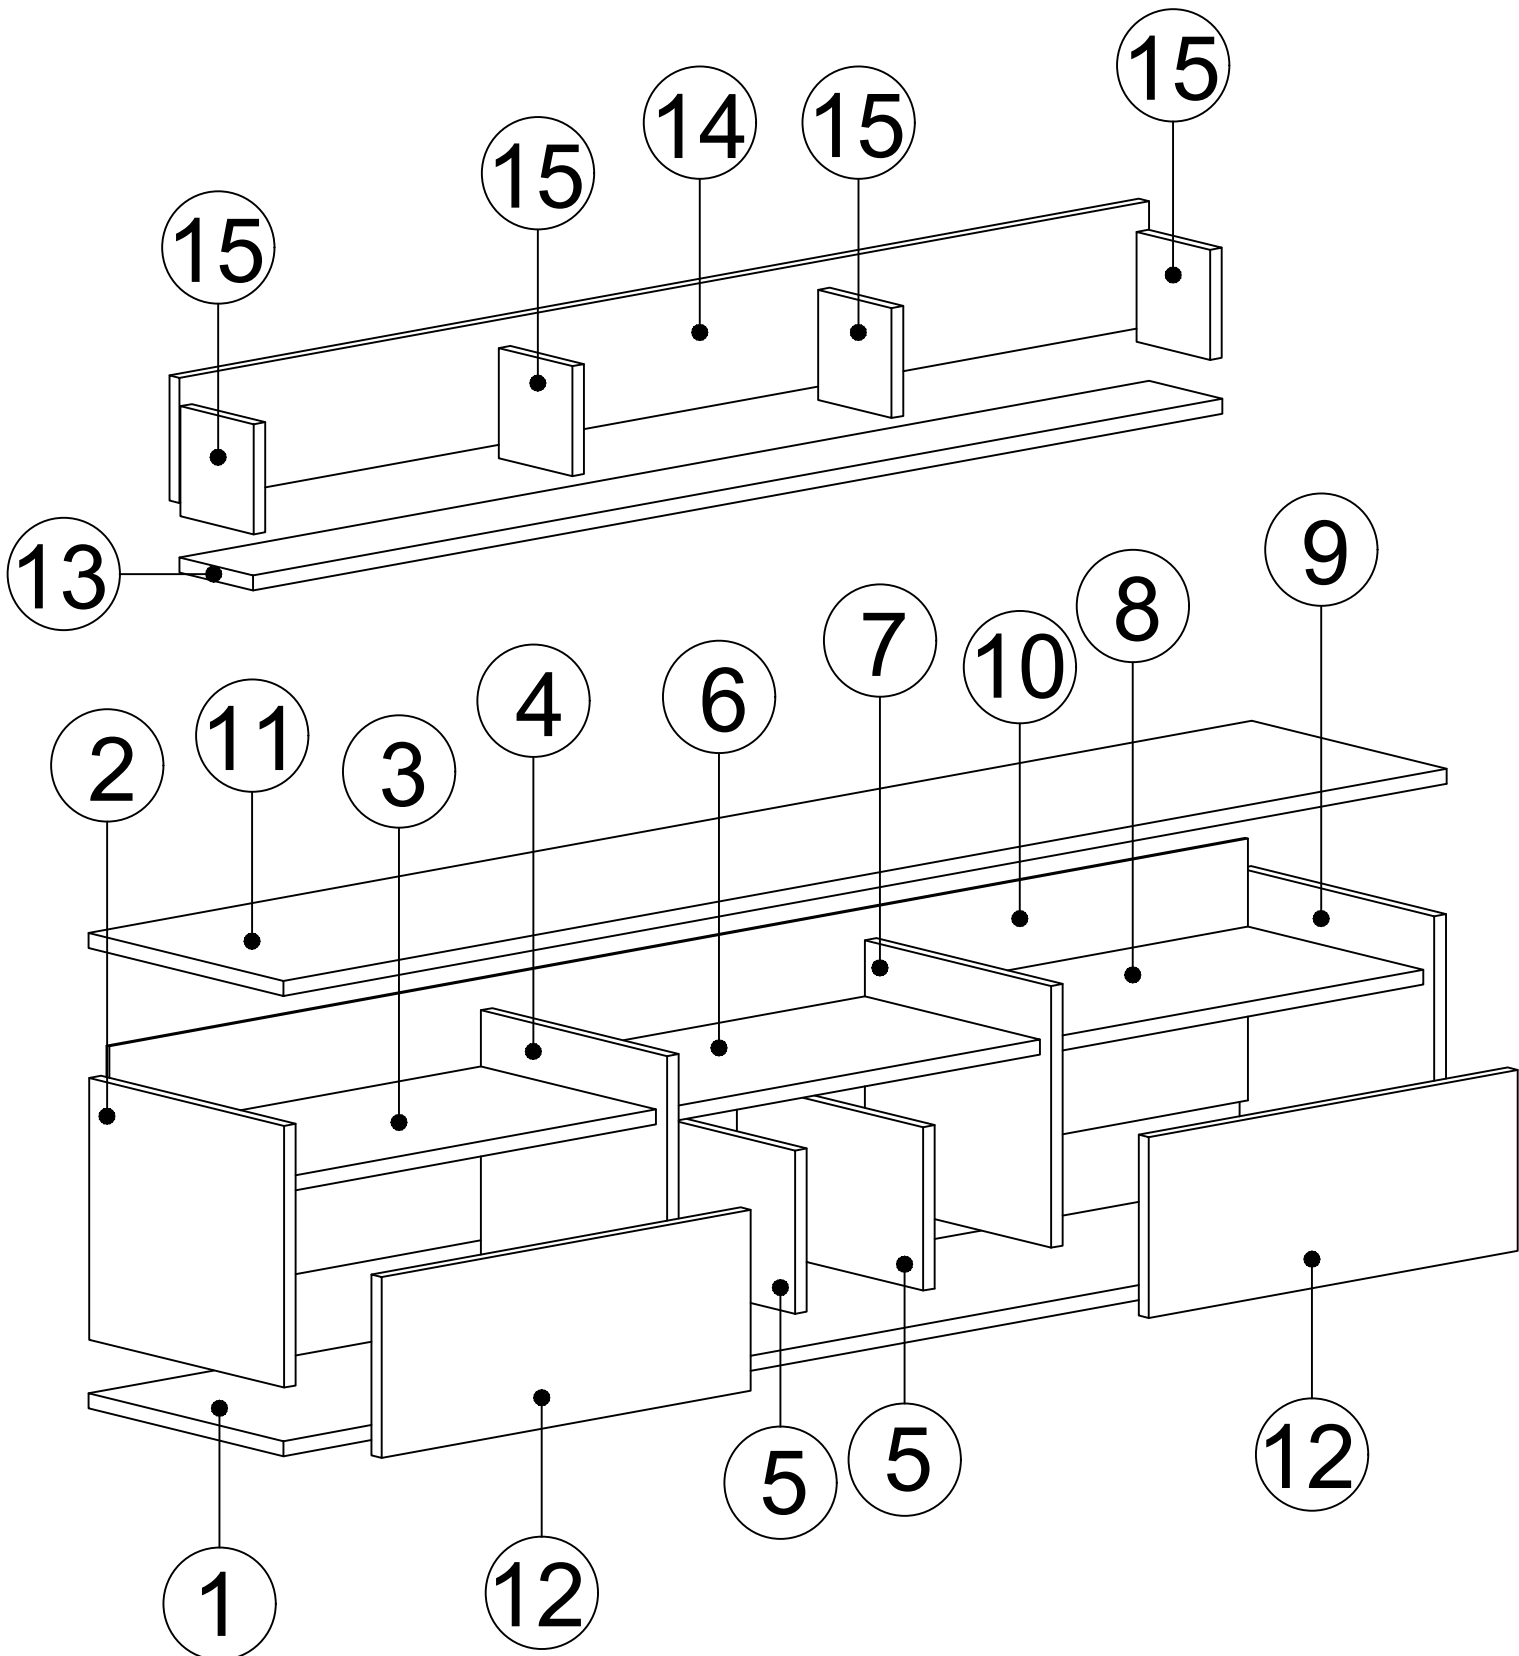

DEC20043 DREW

DECORMET

## MATERIALS

 X 40 A MINIFIX GIB	 X 40 B MINIFIX BODY	 X 40 C MIN STOPPER	 X 28 D DOWEL	 X 8 E CABINET SCREW	 X 2 F PLUG
 X 22 G 3,5 x 18 SCREW	 X 2 L 5x80 SCREW	 X 15 N METRIC SCREW	 X 2 O HANDLE SCREW	 X 1 P ALLEN KEY	 X 2 R HANDLE
 X 4 U HINGE(Crank 16)	 X 6 AJ PLASTIC JOINING	 X 2 AK WALL PLUG	 X 5 BN 170mm PVC LEG		

## DEC20043 DREW

NO	NAME	PIECE	NO	İSİM	ADET
1	BOTTOM PART	1 PC	1	ALT TABLA	1 ADET
2	LEFT PART	1 PC	2	SOL YAN	1 ADET
3	MIDDLE PART	1 PC	3	SOL ORTA TABLA	1 ADET
4	MIDDLE PART	1 PC	4	SOL ORTA DİKME	1 ADET
5	FIXED SHELF	2 PCS	5	SABİT BÖLMELER	2 ADET
6	MIDDLE PART	1 PC	6	ORTA TABLA	1 ADET
7	MIDDLE PART	1 PC	7	SAĞ ORTA DİKME	1 ADET
8	MIDDLE PART	1 PC	8	SAĞ ORTA TABLA	1 ADET
9	RIGHT PART	1 PC	9	SAĞ YAN	1 ADET
10	BACKREST	1 PC	10	ARKALIK	1 ADET
11	TOP PART	1 PC	11	ÜST TABLA	1 ADET
12	COVER PART	2 PCS	12	KAPAKLAR	2 ADET
13	BOTTOM PART/ WALL	1 PC	13	ALT TABLA/ DUVAR	1 ADET
14	BACK PART/ WALL	1 PC	14	ARKA TABLA/ DUVAR	1 ADET
15	FIXED SHELF/ WALL	4 PCS	15	DİKMELER/ DUVAR	4 ADET