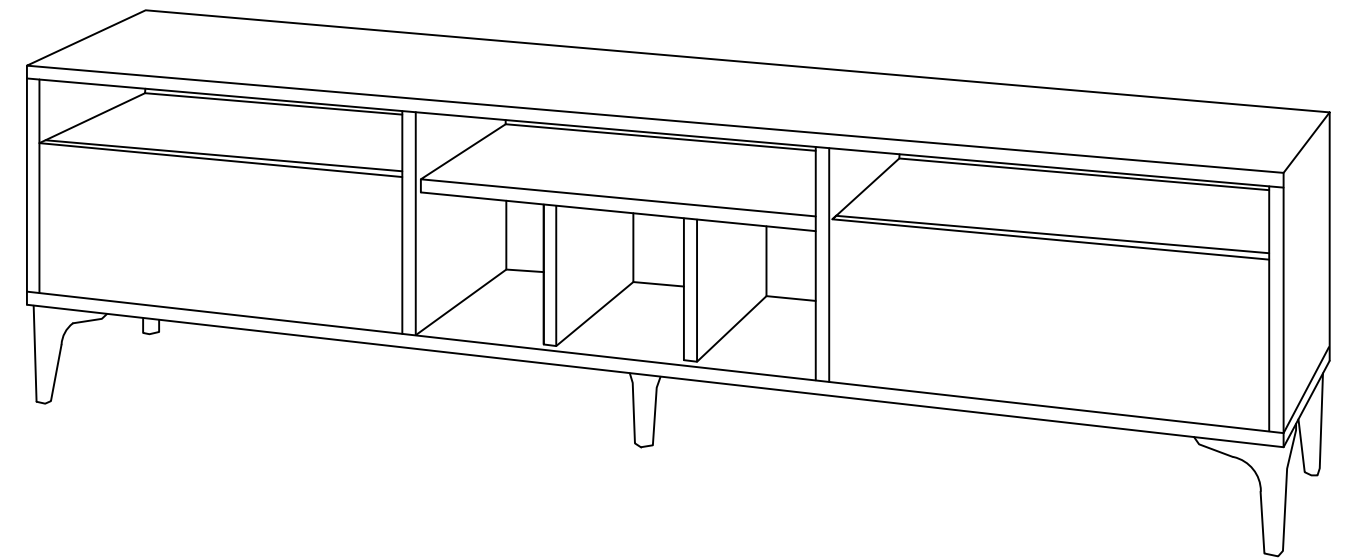

DEC20043 DREW

DECORMET

## DEC20043 DREW

NO	NAME	PIECE	NO	İSİM	ADET
1	BOTTOM PART	1 PC	1	ALT TABLA	1 ADET
2	LEFT PART	1 PC	2	SOL YAN	1 ADET
3	MIDDLE PART	1 PC	3	SOL ORTA TABLA	1 ADET
4	MIDDLE PART	1 PC	4	SOL ORTA DİKME	1 ADET
5	FIXED SHELF	2 PCS	5	SABİT BÖLMELER	2 ADET
6	MIDDLE PART	1 PC	6	ORTA TABLA	1 ADET
7	MIDDLE PART	1 PC	7	SAĞ ORTA DİKME	1 ADET
8	MIDDLE PART	1 PC	8	SAĞ ORTA TABLA	1 ADET
9	RIGHT PART	1 PC	9	SAĞ YAN	1 ADET
10	BACKREST	1 PC	10	ARKALIK	1 ADET
11	TOP PART	1 PC	11	ÜST TABLA	1 ADET
12	COVER PART	2 PCS	12	KAPAKLAR	2 ADET
13	BOTTOM PART/ WALL	1 PC	13	ALT TABLA/ DUVAR	1 ADET
14	BACK PART/ WALL	1 PC	14	ARKA TABLA/ DUVAR	1 ADET
15	FIXED SHELF/ WALL	4 PCS	15	DİKMELER/ DUVAR	4 ADET