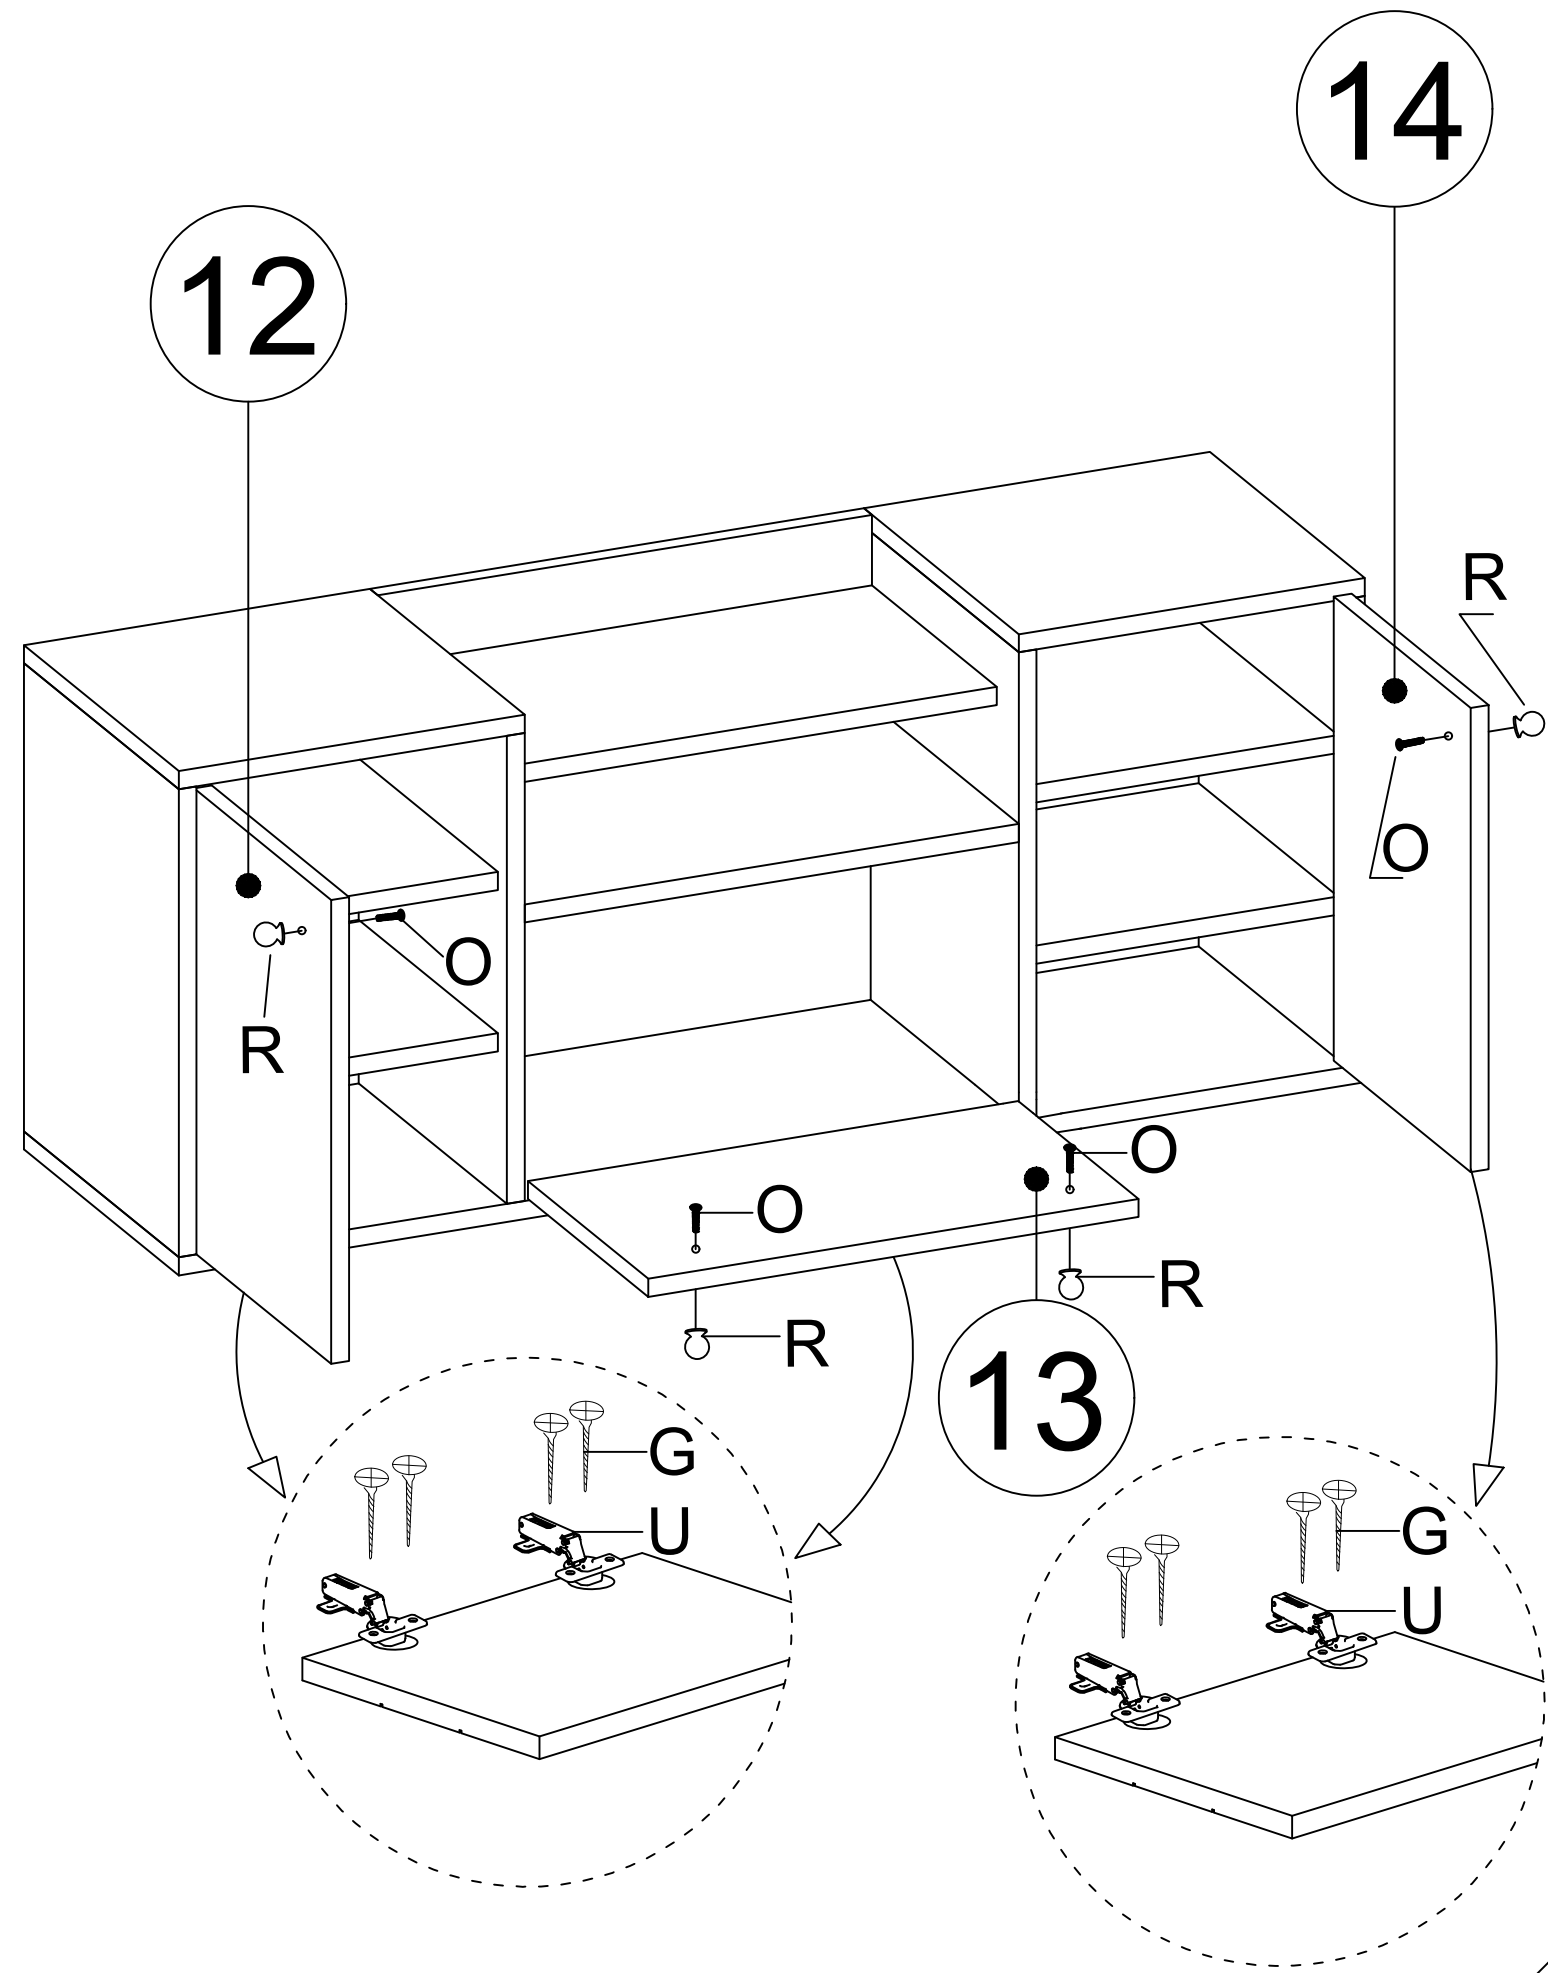

X 6	X 5	X 19	X 6	X 2	X 4
U	AG	AH	AJ	AK	BO
HINGE(Crank 16)	HANGING	SHELF BUTTON	PLASTIC JOINING	WALL PLUG	250mm PVC LEG

## DEC20032 GRADY

NO	NAME	PIECE	NO	İSİM	ADET
1	BOTTOM PART	1 PC	1	ALT TABLA	1 ADET
2	LEFT PART	1 PC	2	SOL YAN	1 ADET
3	MIDDLE PART	1 PC	3	SOL ORTA DİKME	1 ADET
4	BACKREST	2 PCS	4	ARKALIK	2 ADET
5	TOP PART	2 PCS	5	ÜST TABLA	2 ADET
6	FIXED TABLE	1 PC	6	SABİT TABLA	1 ADET
7	FIXED SHELF	1 PC	7	SABİT RAF	1 ADET
8	BACKRPART	1 PC	8	ARKA TABLA	1 ADET
9	BACKREST	1 PC	9	ARKALIK	1 ADET
10	MIDDLE PART	1 PC	10	SAĞ ORTA DİKME	1 ADET
11	RIGHT PART	1 PC	11	SAĞ YAN	1 ADET
12	LEFT COVER	1 PC	12	SOL KAPAK	1 ADET
13	MIDDLE COVER	1 PC	13	ORTA KAPAK	1 ADET
14	RIGHT COVER	1 PC	14	SAĞ KAPAK	1 ADET
15	SHELF	4 PCS	15	RAF	4 ADET
16	WALL/SHELF BACK	1 PC	16	DUVAR/RAF ARKA	1 ADET
17	WALL/FIXED SHELF	1 PC	17	DUVAR/SABİT RAF	1 ADET

4

8 7 6

E

9

AH

10

11

B