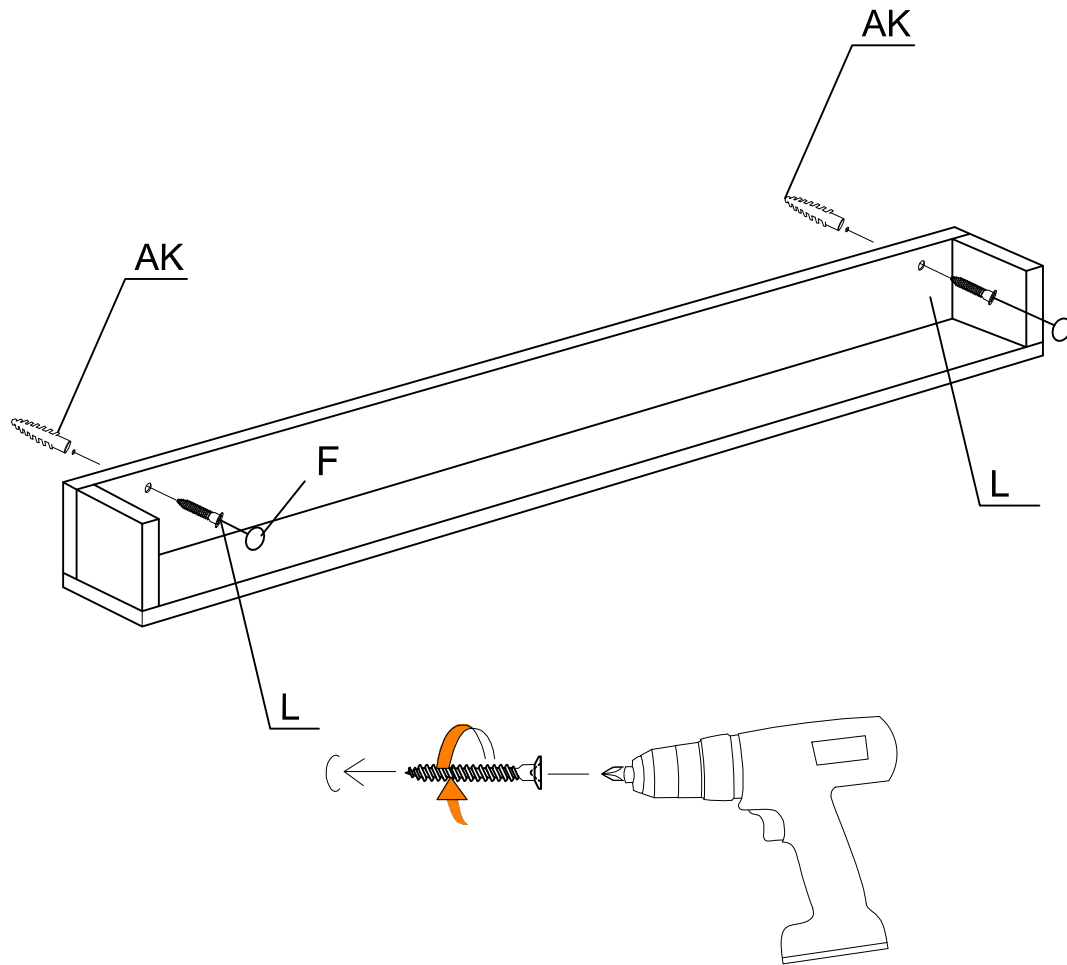

DEC20042 GREGA

DECORMET

MATERIALS

DEC20042 GREGA

NO	NAME	PIECE	NO	İSİM	ADET
1	BOTTOM PART	1 PC	1	ALT TABLA	1 ADET
2	LEFT PART	1 PC	2	SOL YAN	1 ADET
3	MIDDLE PART	1 PC	3	ORTA DİKME	1 ADET
4	MIDDLE PART	1 PC	4	ORTA TABLA	1 ADET
5	MIDDLE PART	1 PC	5	ORTA DİKME	1 ADET
6	MIDDLE PART	1 PC	6	ORTA DİKME	1 ADET
7	RIGHT PART	1 PC	7	SAĞ YAN	1 ADET
8	BACK PART	1 PC	8	ARKALIK	1 ADET
9	TOP PART	1 PC	9	ÜST TABLA	1 ADET
10	LEFT COVER PART	1 PC	10	SOL KAPAK	1 ADET
11	RIGHT COVER PART	1 PC	11	SAĞ KAPAK	1 ADET
12	COVER PART	1 PC	12	KAPAK	1 ADET
13	SHELF / BACK PART	1 PC	13	RAF / ARKA TABLA	1 ADET
14	SHELF / BOTTOM PART	1 PC	14	RAF / ALT TABLA	1 ADET
15	SHELF / LEFT PART	1 PC	15	RAF / SOL YAN	1 ADET
16	SHELF / RIGHT PART	1 PC	16	RAF / SAĞ YAN	1 ADET