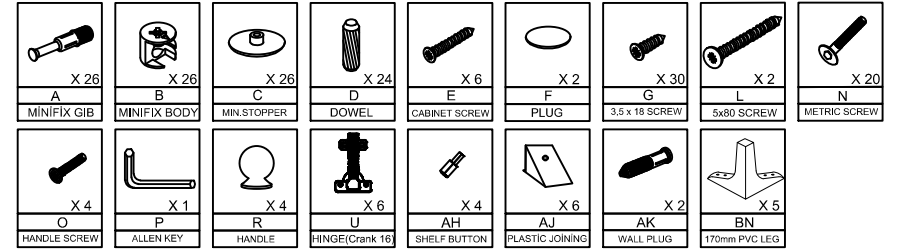

DEC20042 GREGA

DECORMET

MATERIALS

DEC20042 GREGA

NO	NAME	PIECE	NO	İSİM	ADET
1	BOTTOM PART	1 PC	1	ALT TABLA	1 ADET
2	LEFT PART	1 PC	2	SOL YAN	1 ADET
3	MIDDLE PART	1 PC	3	ORTA DİKME	1 ADET
4	MIDDLE PART	1 PC	4	ORTA TABLA	1 ADET
5	MIDDLE PART	1 PC	5	ORTA DİKME	1 ADET
6	MIDDLE PART	1 PC	6	ORTA DİKME	1 ADET
7	RIGHT PART	1 PC	7	SAĞ YAN	1 ADET
8	BACK PART	1 PC	8	ARKALIK	1 ADET
9	TOP PART	1 PC	9	ÜST TABLA	1 ADET
10	LEFT COVER PART	1 PC	10	SOL KAPAK	1 ADET
11	RIGHT COVER PART	1 PC	11	SAĞ KAPAK	1 ADET
12	COVER PART	1 PC	12	KAPAK	1 ADET
13	SHELF / BACK PART	1 PC	13	RAF / ARKA TABLA	1 ADET
14	SHELF / BOTTOM PART	1 PC	14	RAF / ALT TABLA	1 ADET
15	SHELF / LEFT PART	1 PC	15	RAF / SOL YAN	1 ADET
16	SHELF / RIGHT PART	1 PC	16	RAF / SAĞ YAN	1 ADET