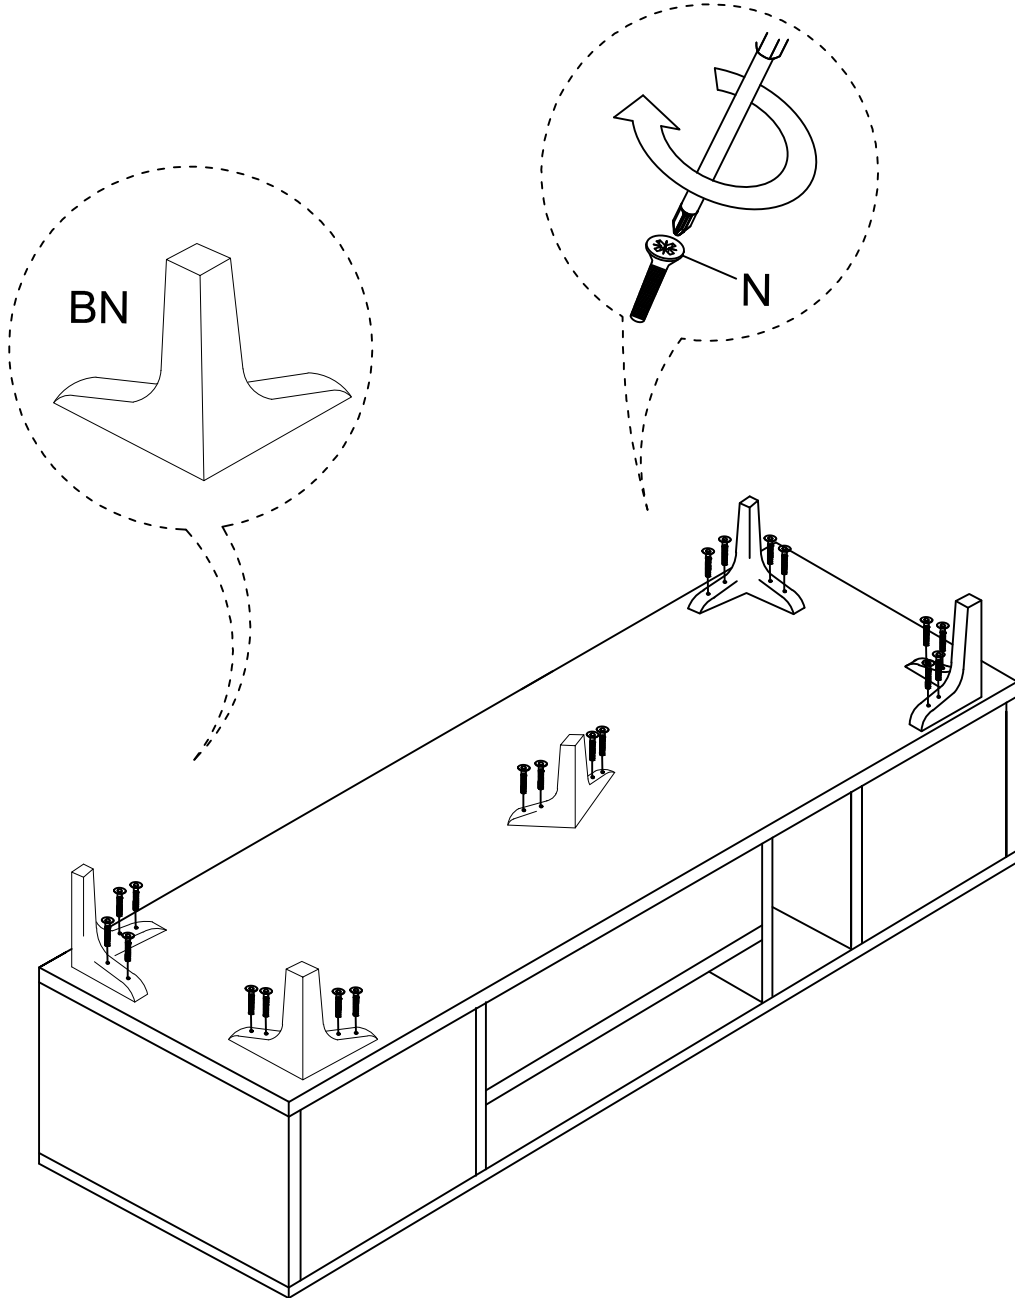

DEC20042 GREGA

DECORMET

MATERIALS

DEC20042 GREGA

NO	NAME	PIECE	NO	İSİM	ADET
1	BOTTOM PART	1 PC	1	ALT TABLA	1 ADET
2	LEFT PART	1 PC	2	SOL YAN	1 ADET
3	MIDDLE PART	1 PC	3	ORTA DİKME	1 ADET
4	MIDDLE PART	1 PC	4	ORTA TABLA	1 ADET
5	MIDDLE PART	1 PC	5	ORTA DİKME	1 ADET
6	MIDDLE PART	1 PC	6	ORTA DİKME	1 ADET
7	RIGHT PART	1 PC	7	SAĞ YAN	1 ADET
8	BACK PART	1 PC	8	ARKALIK	1 ADET
9	TOP PART	1 PC	9	ÜST TABLA	1 ADET
10	LEFT COVER PART	1 PC	10	SOL KAPAK	1 ADET
11	RIGHT COVER PART	1 PC	11	SAĞ KAPAK	1 ADET
12	COVER PART	1 PC	12	KAPAK	1 ADET
13	SHELF / BACK PART	1 PC	13	RAF / ARKA TABLA	1 ADET
14	SHELF / BOTTOM PART	1 PC	14	RAF / ALT TABLA	1 ADET
15	SHELF / LEFT PART	1 PC	15	RAF / SOL YAN	1 ADET
16	SHELF / RIGHT PART	1 PC	16	RAF / SAĞ YAN	1 ADET