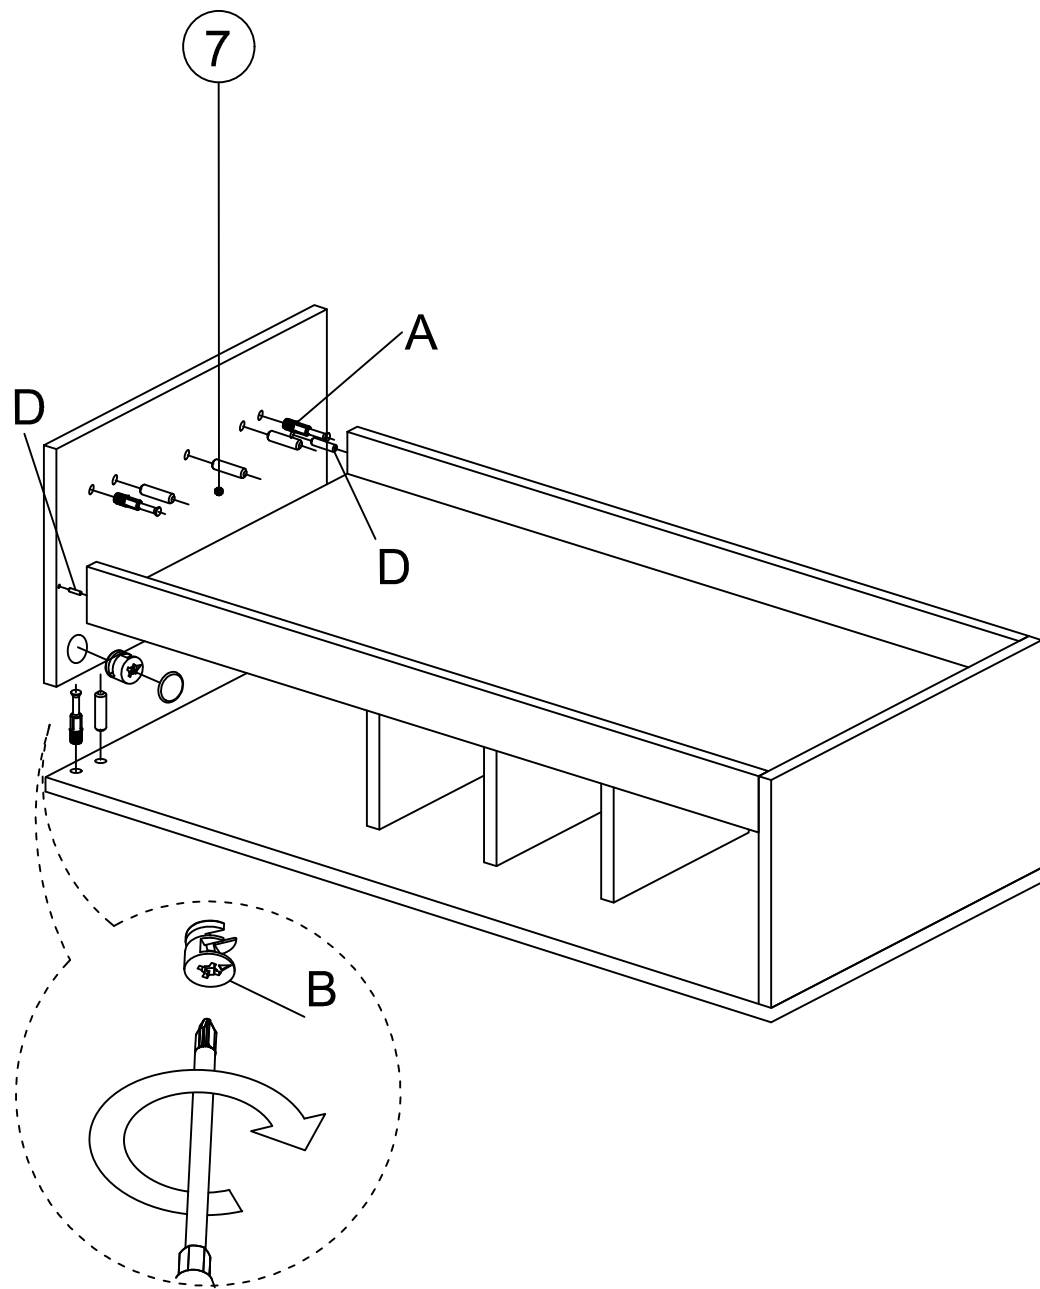

## MATERIALS

			
X 26	X 26	X 26	X 14
A	B	C	D
MINIFIX GIB	MINIFIX BODY	MIN.STOPPER	DOWEL
			
X 16	X 1	X 4	
N	P	BN	
METRIC SCREW	ALLEN KEY	170mm PVC LEG	

## DEC20038 LUKE

NO	NAME	PIECE	NO	İSİM	ADET
1	BOTTOM PART	1 PC	1	ALT TABLA	1 ADET
2	RIGHT PART	1 PC	2	SAĞ YAN	1 ADET
3	MIDDLE PART	1 PC	3	ORTA TABLA	1 ADET
4	SHELF PART	1 PC	4	RAF PARÇA	1 ADET
5	SHELF PART	1 PC	5	RAF PARÇA	1 ADET
6	LEFT PART	1 PC	6	LEFT SOL YAN	1 ADET
7	TOP PART	1 PC	7	ÜST TABLA	1 ADET