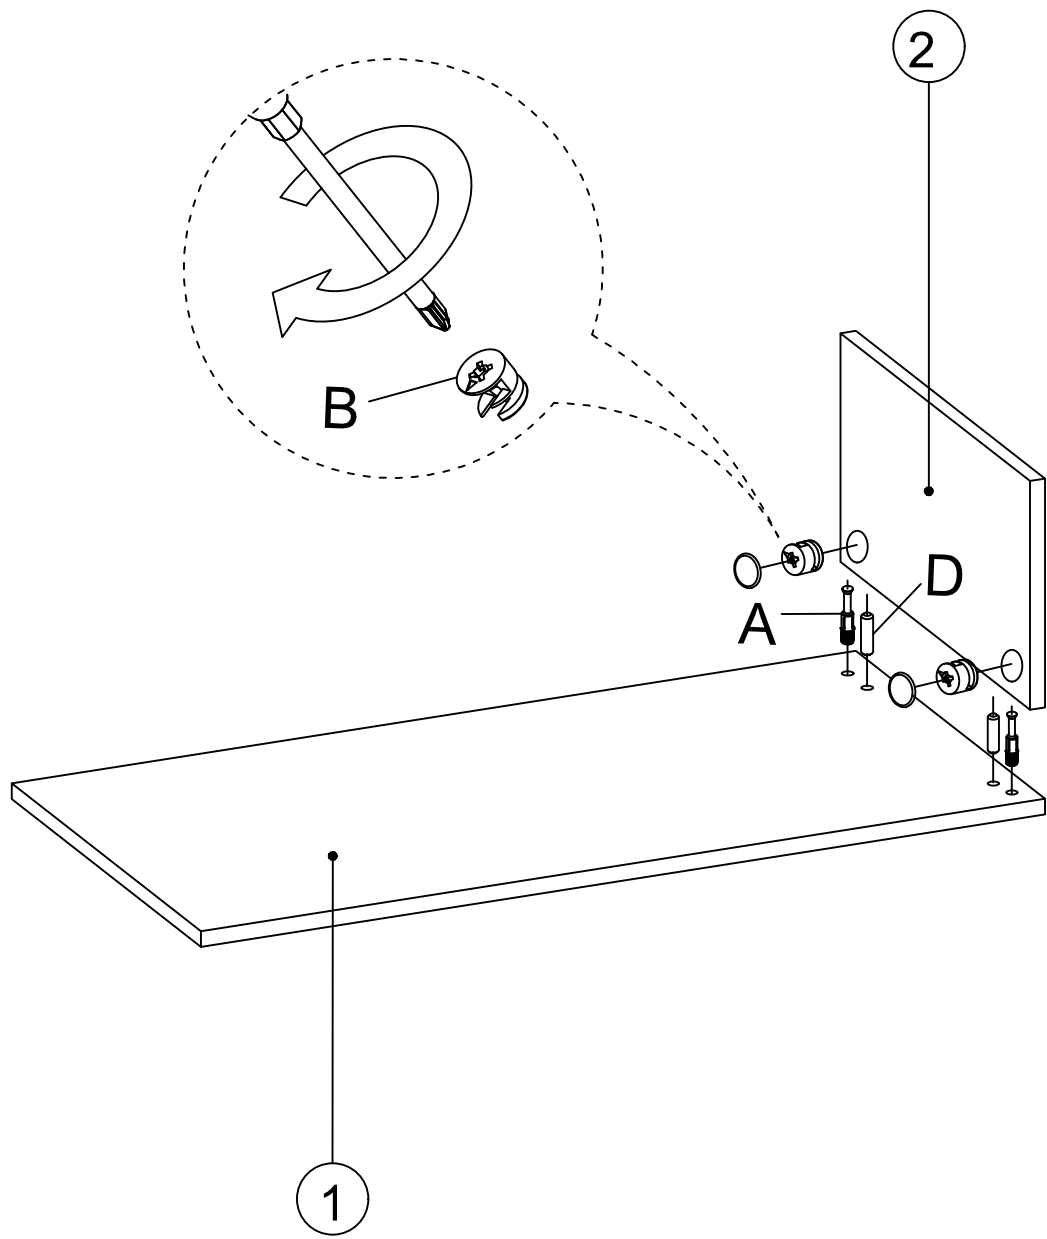

## MATERIALS

			
X 26	X 26	X 26	X 14
A	B	C	D
MINIFIX GIB	MINIFIX BODY	MIN.STOPPER	DOWEL
			
X 16	X 1	X 4	
N	P	BN	
METRIC SCREW	ALLEN KEY	170mm PVC LEG	

## DEC20038 LUKE

NO	NAME	PIECE	NO	İSİM	ADET
1	BOTTOM PART	1 PC	1	ALT TABLA	1 ADET
2	RIGHT PART	1 PC	2	SAĞ YAN	1 ADET
3	MIDDLE PART	1 PC	3	ORTA TABLA	1 ADET
4	SHELF PART	1 PC	4	RAF PARÇA	1 ADET
5	SHELF PART	1 PC	5	RAF PARÇA	1 ADET
6	LEFT PART	1 PC	6	LEFT SOL YAN	1 ADET
7	TOP PART	1 PC	7	ÜST TABLA	1 ADET