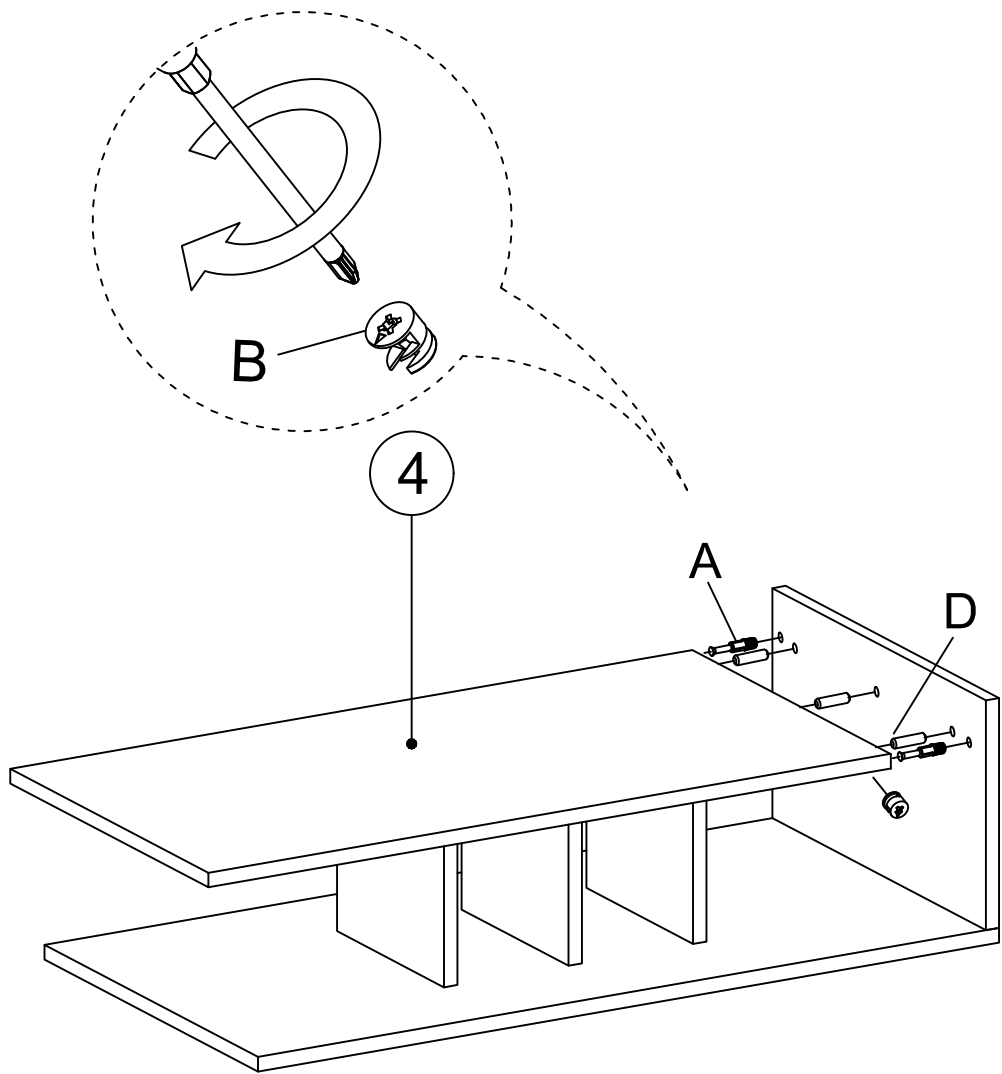

## MATERIALS

			
X 26	X 26	X 26	X 14
A	B	C	D
MINIFIX GIB	MINIFIX BODY	MIN.STOPPER	DOWEL
			
X 16	X 1	X 4	
N	P	BN	
METRIC SCREW	ALLEN KEY	170mm PVC LEG	

## DEC20038 LUKE

NO	NAME	PIECE	NO	İSİM	ADET
1	BOTTOM PART	1 PC	1	ALT TABLA	1 ADET
2	RIGHT PART	1 PC	2	SAĞ YAN	1 ADET
3	MIDDLE PART	1 PC	3	ORTA TABLA	1 ADET
4	SHELF PART	1 PC	4	RAF PARÇA	1 ADET
5	SHELF PART	1 PC	5	RAF PARÇA	1 ADET
6	LEFT PART	1 PC	6	LEFT SOL YAN	1 ADET
7	TOP PART	1 PC	7	ÜST TABLA	1 ADET