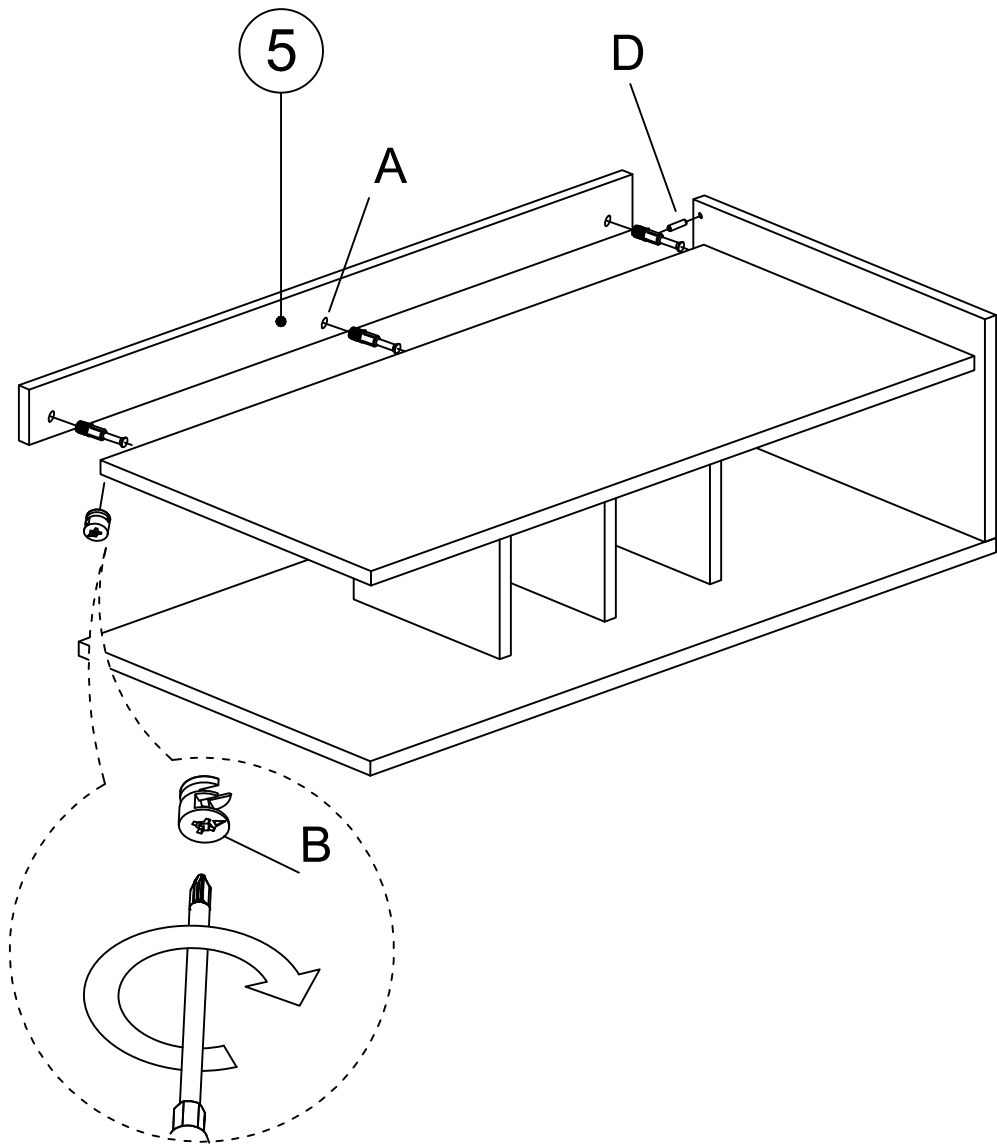

## MATERIALS

			
X 26	X 26	X 26	X 14
A	B	C	D
MINIFIX GIB	MINIFIX BODY	MIN.STOPPER	DOWEL
			
X 16	X 1	X 4	
N	P	BN	
METRIC SCREW	ALLEN KEY	170mm PVC LEG	

## DEC20038 LUKE

NO	NAME	PIECE	NO	İSİM	ADET
1	BOTTOM PART	1 PC	1	ALT TABLA	1 ADET
2	RIGHT PART	1 PC	2	SAĞ YAN	1 ADET
3	MIDDLE PART	1 PC	3	ORTA TABLA	1 ADET
4	SHELF PART	1 PC	4	RAF PARÇA	1 ADET
5	SHELF PART	1 PC	5	RAF PARÇA	1 ADET
6	LEFT PART	1 PC	6	LEFT SOL YAN	1 ADET
7	TOP PART	1 PC	7	ÜST TABLA	1 ADET