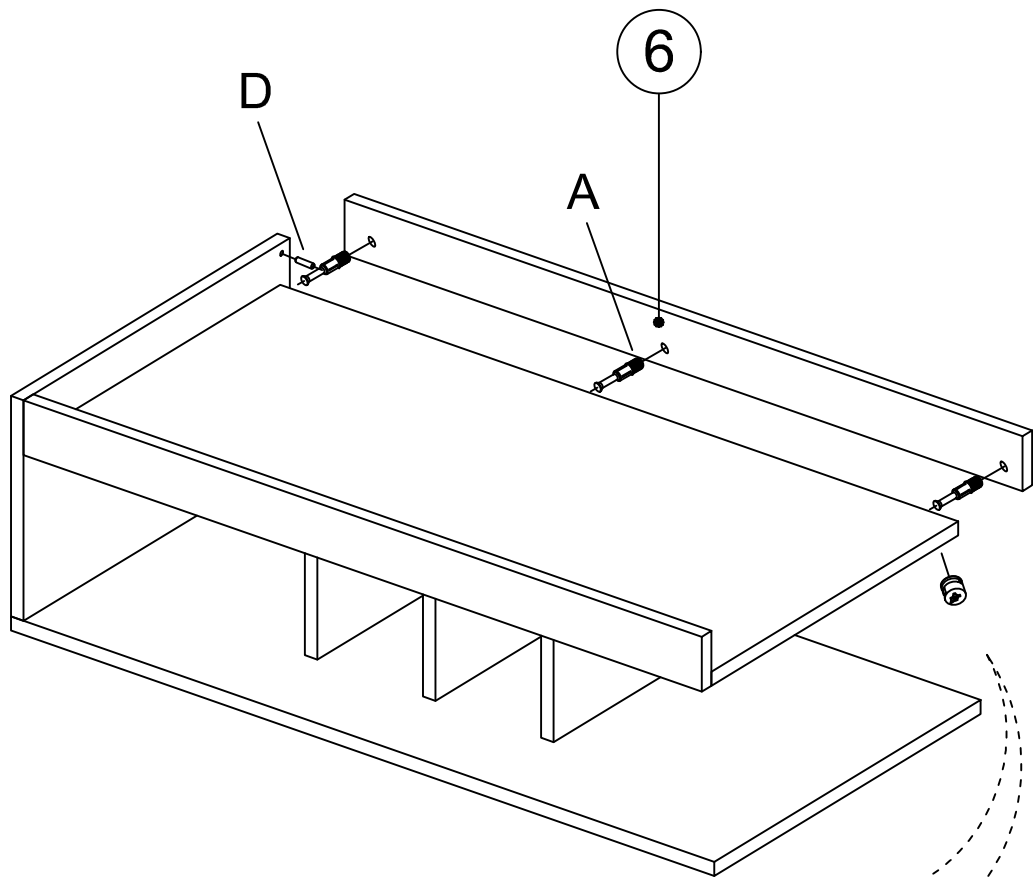

## MATERIALS

			
X 26	X 26	X 26	X 14
A	B	C	D
MINIFIX GIB	MINIFIX BODY	MIN.STOPPER	DOWEL
			
X 16	X 1	X 4	
N	P	BN	
METRIC SCREW	ALLEN KEY	170mm PVC LEG	

## DEC20038 LUKE

NO	NAME	PIECE	NO	İSİM	ADET
1	BOTTOM PART	1 PC	1	ALT TABLA	1 ADET
2	RIGHT PART	1 PC	2	SAĞ YAN	1 ADET
3	MIDDLE PART	1 PC	3	ORTA TABLA	1 ADET
4	SHELF PART	1 PC	4	RAF PARÇA	1 ADET
5	SHELF PART	1 PC	5	RAF PARÇA	1 ADET
6	LEFT PART	1 PC	6	LEFT SOL YAN	1 ADET
7	TOP PART	1 PC	7	ÜST TABLA	1 ADET