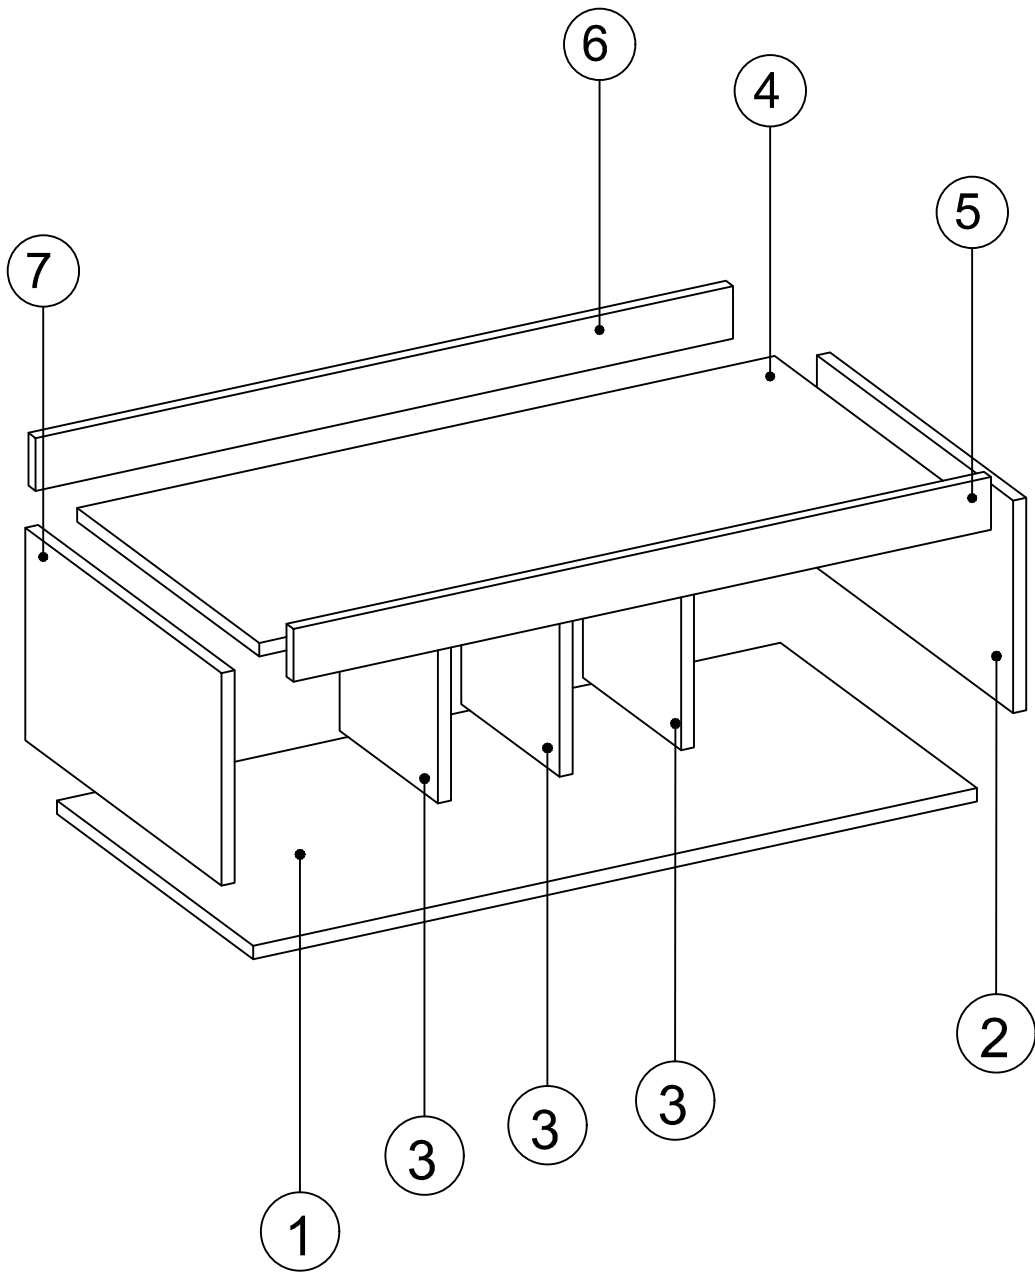

## MATERIALS

			
X 26	X 26	X 26	X 14
A	B	C	D
MINIFIX GIB	MINIFIX BODY	MIN.STOPPER	DOWEL
			
X 16	X 1	X 4	
N	P	BN	
METRIC SCREW	ALLEN KEY	170mm PVC LEG	

## DEC20038 LUKE

NO	NAME	PIECE	NO	İSİM	ADET
1	BOTTOM PART	1 PC	1	ALT TABLA	1 ADET
2	RIGHT PART	1 PC	2	SAĞ YAN	1 ADET
3	MIDDLE PART	1 PC	3	ORTA TABLA	1 ADET
4	SHELF PART	1 PC	4	RAF PARÇA	1 ADET
5	SHELF PART	1 PC	5	RAF PARÇA	1 ADET
6	LEFT PART	1 PC	6	LEFT SOL YAN	1 ADET
7	TOP PART	1 PC	7	ÜST TABLA	1 ADET