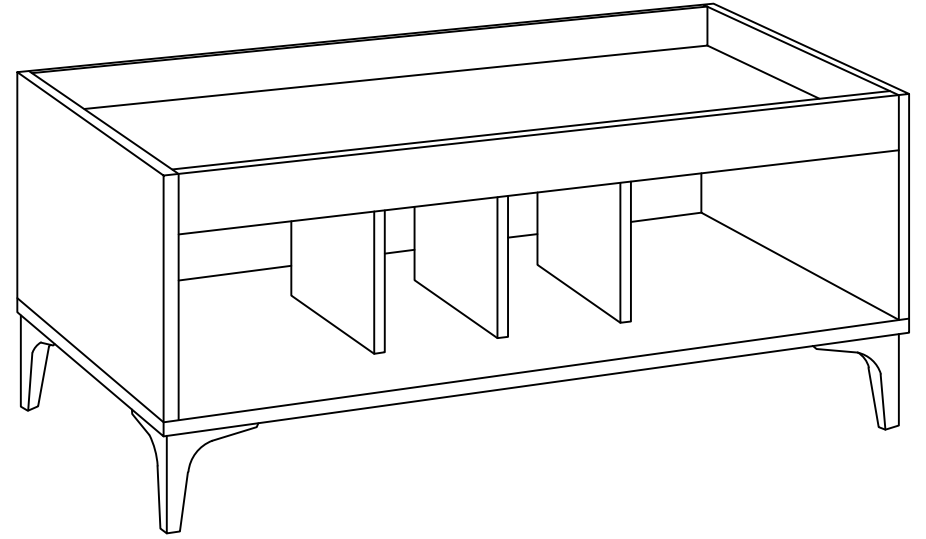

## MATERIALS

			
X 26	X 26	X 26	X 14
A	B	C	D
MINIFIX GIB	MINIFIX BODY	MIN.STOPPER	DOWEL
			
X 16	X 1	X 4	
N	P	BN	
METRIC SCREW	ALLEN KEY	170mm PVC LEG	

## DEC20038 LUKE

NO	NAME	PIECE	NO	İSİM	ADET
1	BOTTOM PART	1 PC	1	ALT TABLA	1 ADET
2	RIGHT PART	1 PC	2	SAĞ YAN	1 ADET
3	MIDDLE PART	1 PC	3	ORTA TABLA	1 ADET
4	SHELF PART	1 PC	4	RAF PARÇA	1 ADET
5	SHELF PART	1 PC	5	RAF PARÇA	1 ADET
6	LEFT PART	1 PC	6	LEFT SOL YAN	1 ADET
7	TOP PART	1 PC	7	ÜST TABLA	1 ADET