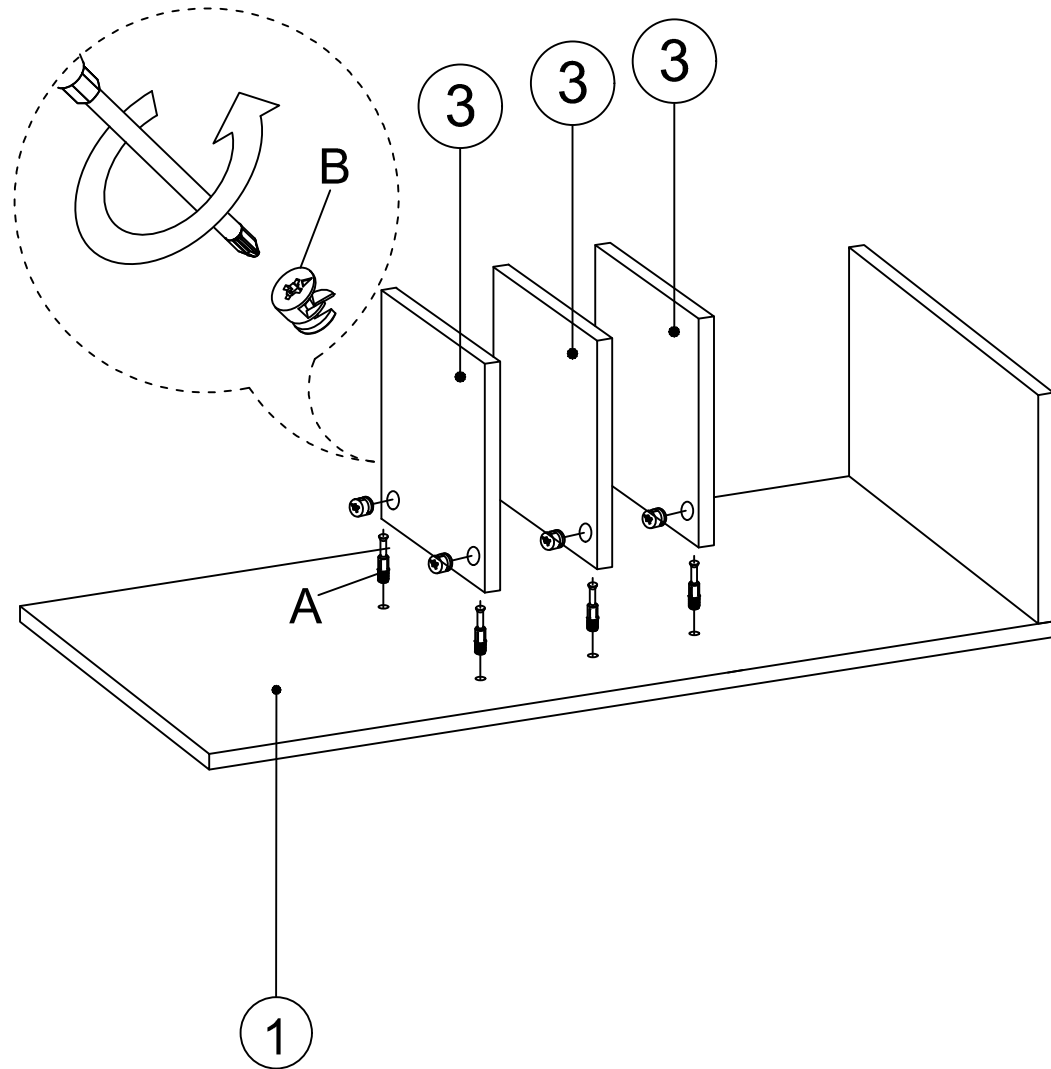

## MATERIALS

			
X 26	X 26	X 26	X 14
A	B	C	D
MINIFIX GIB	MINIFIX BODY	MIN.STOPPER	DOWEL
			
X 16	X 1	X 4	
N	P	BN	
METRIC SCREW	ALLEN KEY	170mm PVC LEG	

## DEC20038 LUKE

NO	NAME	PIECE	NO	İSİM	ADET
1	BOTTOM PART	1 PC	1	ALT TABLA	1 ADET
2	RIGHT PART	1 PC	2	SAĞ YAN	1 ADET
3	MIDDLE PART	1 PC	3	ORTA TABLA	1 ADET
4	SHELF PART	1 PC	4	RAF PARÇA	1 ADET
5	SHELF PART	1 PC	5	RAF PARÇA	1 ADET
6	LEFT PART	1 PC	6	LEFT SOL YAN	1 ADET
7	TOP PART	1 PC	7	ÜST TABLA	1 ADET