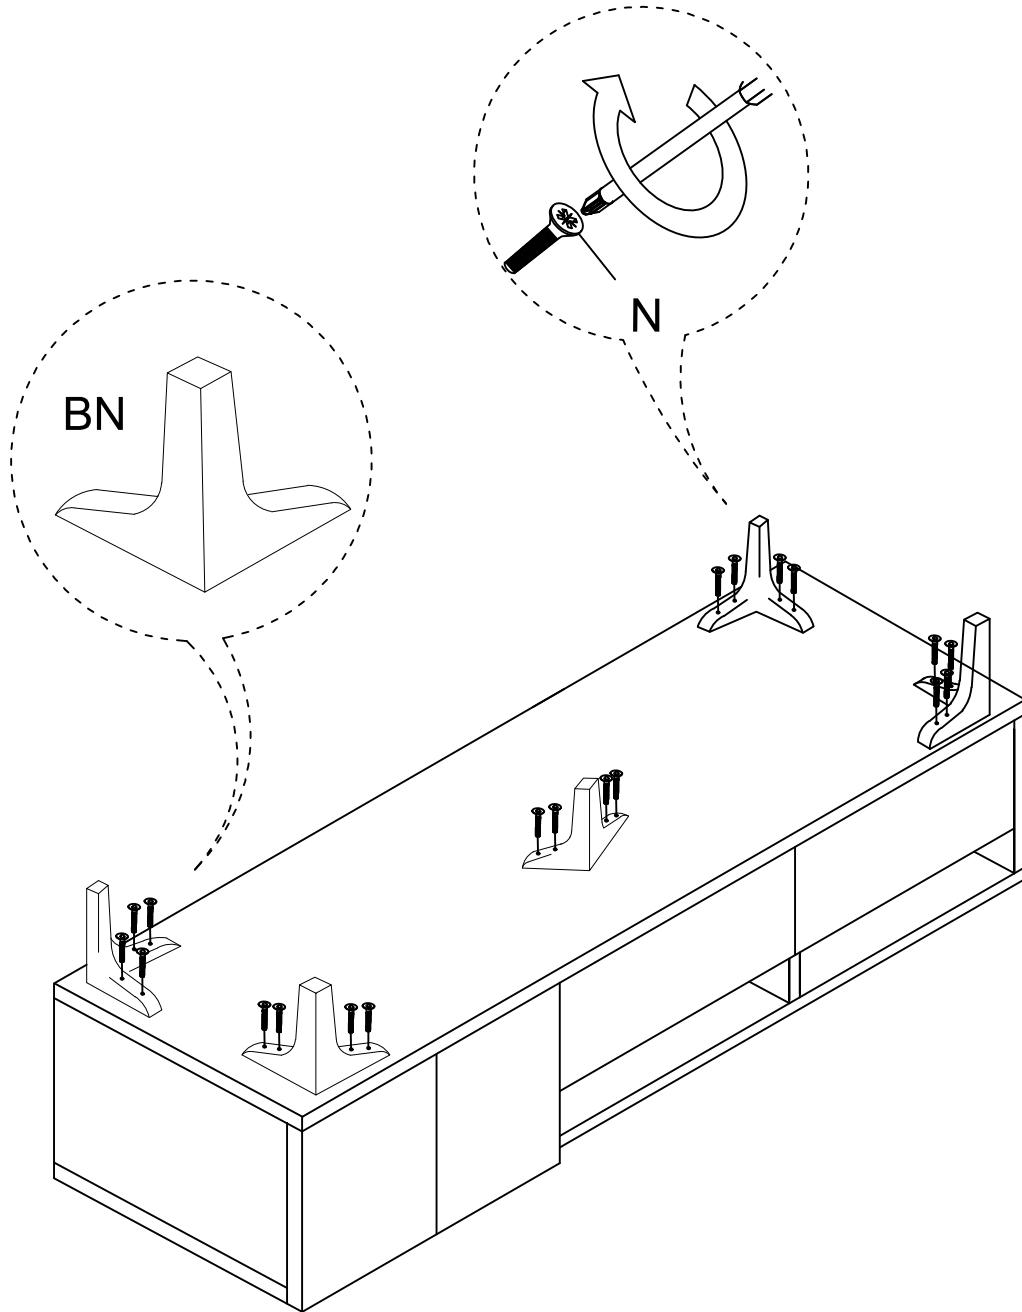

DEC20040 LUPIN

DECORMET

MATERIALS

DEC20040 LUPİN

NO	NAME	PIECE	NO	İSİM	ADET
1	BOTTOM PART	1 PC	1	ALT TABLA	1 ADET
2	LEFT PART	1 PC	2	SOL YAN	1 ADET
3	MIDDLE PART	1 PC	3	SOL ORTA DİKME	1 ADET
4	MIDDLE PART	1 PC	4	SAĞ ORTA DİKME	1 ADET
5	MIDDLE PART	1 PC	5	ORTA TABLA	1 ADET
6	MIDDLE PART	1 PC	6	ORTA DİKME	1 ADET
7	RIGHT PART	1 PC	7	SAĞ YAN	1 ADET
8	BACK PART	1 PC	8	ARKALIK	1 ADET
9	TOP PART	1 PC	9	ÜST TABLA	1 ADET
10	COVERS	2 PC	10	KAPAKLAR	2 ADET
11	COVERS	2 PC	11	DÜŞER KAPAKLAR	2 ADET
12	SHELF / BOTTOM PARTS	2 PCS	12	RAF / ALT TABLALAR	2 ADET
13	SHELF / RIGHT PARTS	2 PCS	13	RAF / SAĞ YANLAR	2 ADET
14	SHELF / LEFT PARTS	2 PCS	14	RAF / SOL YANLAR	2 ADET
15	SHELF / BACK PARTS	2 PCS	15	RAF / ARKA TABLALAR	2 ADET
16	SHELF / TOP PARTS	2 PCS	16	RAF / ÜST TABLALAR	2 ADET
17	SHELF / COVER PARTS	2 PCS	17	RAF / KAPAKLAR	2 ADET