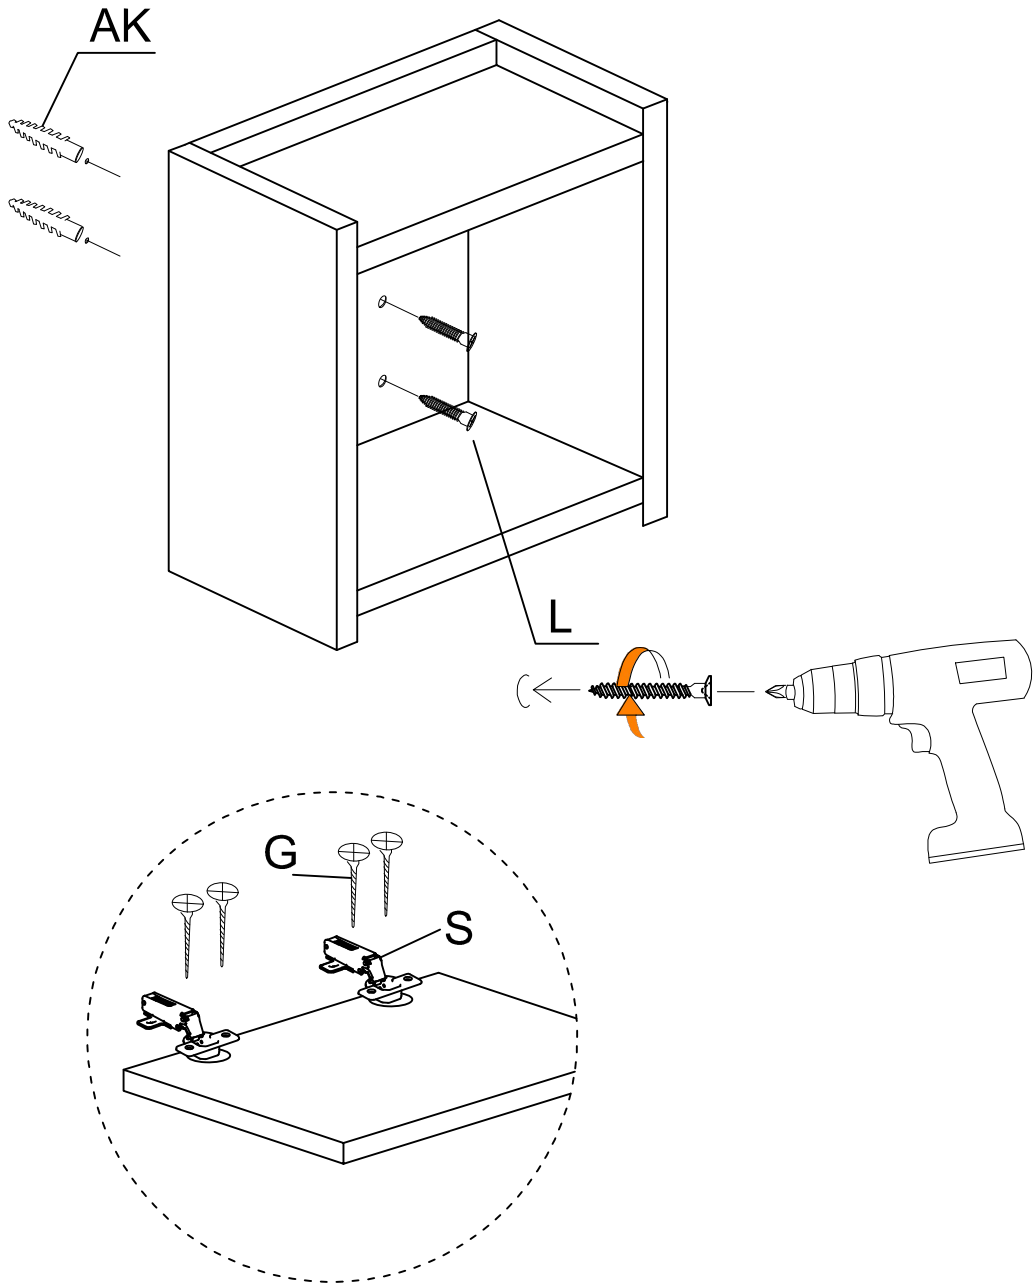

DEC20040 LUPIN

DECORMET

MATERIALS

DEC20040 LUPİN

NO	NAME	PIECE	NO	İSİM	ADET
1	BOTTOM PART	1 PC	1	ALT TABLA	1 ADET
2	LEFT PART	1 PC	2	SOL YAN	1 ADET
3	MIDDLE PART	1 PC	3	SOL ORTA DİKME	1 ADET
4	MIDDLE PART	1 PC	4	SAĞ ORTA DİKME	1 ADET
5	MIDDLE PART	1 PC	5	ORTA TABLA	1 ADET
6	MIDDLE PART	1 PC	6	ORTA DİKME	1 ADET
7	RIGHT PART	1 PC	7	SAĞ YAN	1 ADET
8	BACK PART	1 PC	8	ARKALIK	1 ADET
9	TOP PART	1 PC	9	ÜST TABLA	1 ADET
10	COVERS	2 PC	10	KAPAKLAR	2 ADET
11	COVERS	2 PC	11	DÜŞER KAPAKLAR	2 ADET
12	SHELF / BOTTOM PARTS	2 PCS	12	RAF / ALT TABLALAR	2 ADET
13	SHELF / RIGHT PARTS	2 PCS	13	RAF / SAĞ YANLAR	2 ADET
14	SHELF / LEFT PARTS	2 PCS	14	RAF / SOL YANLAR	2 ADET
15	SHELF / BACK PARTS	2 PCS	15	RAF / ARKA TABLALAR	2 ADET
16	SHELF / TOP PARTS	2 PCS	16	RAF / ÜST TABLALAR	2 ADET
17	SHELF / COVER PARTS	2 PCS	17	RAF / KAPAKLAR	2 ADET