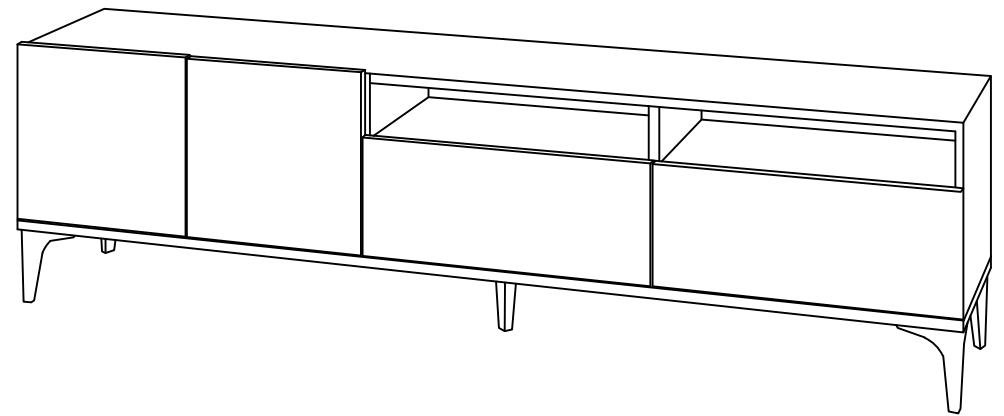

DEC20040 LUPIN

DECORMET

MATERIALS

DEC20040 LUPİN

NO	NAME	PIECE	NO	İSİM	ADET
1	BOTTOM PART	1 PC	1	ALT TABLA	1 ADET
2	LEFT PART	1 PC	2	SOL YAN	1 ADET
3	MIDDLE PART	1 PC	3	SOL ORTA DİKME	1 ADET
4	MIDDLE PART	1 PC	4	SAĞ ORTA DİKME	1 ADET
5	MIDDLE PART	1 PC	5	ORTA TABLA	1 ADET
6	MIDDLE PART	1 PC	6	ORTA DİKME	1 ADET
7	RIGHT PART	1 PC	7	SAĞ YAN	1 ADET
8	BACK PART	1 PC	8	ARKALIK	1 ADET
9	TOP PART	1 PC	9	ÜST TABLA	1 ADET
10	COVERS	2 PC	10	KAPAKLAR	2 ADET
11	COVERS	2 PC	11	DÜŞER KAPAKLAR	2 ADET
12	SHELF / BOTTOM PARTS	2 PCS	12	RAF / ALT TABLALAR	2 ADET
13	SHELF / RIGHT PARTS	2 PCS	13	RAF / SAĞ YANLAR	2 ADET
14	SHELF / LEFT PARTS	2 PCS	14	RAF / SOL YANLAR	2 ADET
15	SHELF / BACK PARTS	2 PCS	15	RAF / ARKA TABLALAR	2 ADET
16	SHELF / TOP PARTS	2 PCS	16	RAF / ÜST TABLALAR	2 ADET
17	SHELF / COVER PARTS	2 PCS	17	RAF / KAPAKLAR	2 ADET