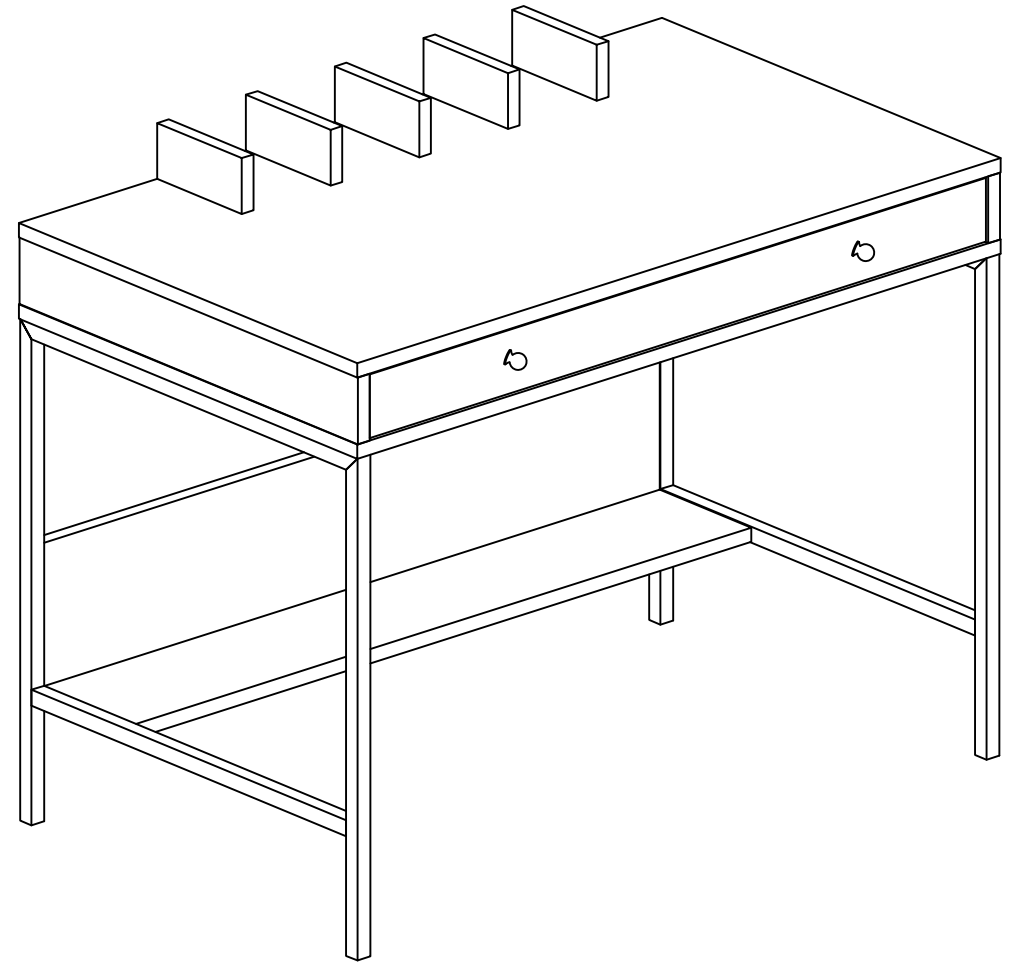

DEC20045 REX

DECORMET