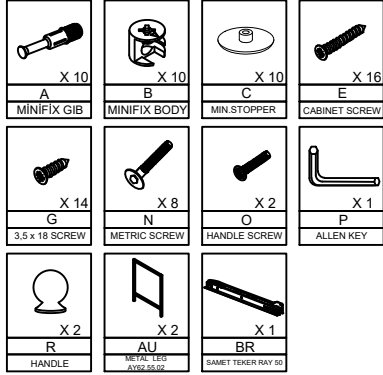

## MATERIALS

## DEC20045 REX

NO	NAME	PIECE	NO	İSİM	ADET
1	TOP PART	1 PC	1	MASA TABLASI	1 ADET
2	FIXED SHELF	5 PCS	2	SABİT BÖLMELER	5 ADET
3	LEFT PART	1 PC	3	SOL YAN	1 ADET
4	RIGHT PART	1 PC	4	SAĞ YAN	1 ADET
5	BACK PART	1 PC	5	ARKALIK	1 ADET
6	BOTTOM PART	1 PC	6	ALT TABLA	1 ADET
7	DRAWER BOTTOM PART	1 PC	7	ÇEKMECE ALTLIĞI	1 ADET
8	COVER PART	1 PC	8	ÇEKMECE ÖNÜ	1 ADET
9	METAL / BACK PART	1 PC	9	METAL / ARKA PARÇA	1 ADET
10	METAL / FIXED SHELF	1 PC	10	METAL / SABİT RAF	1 ADET