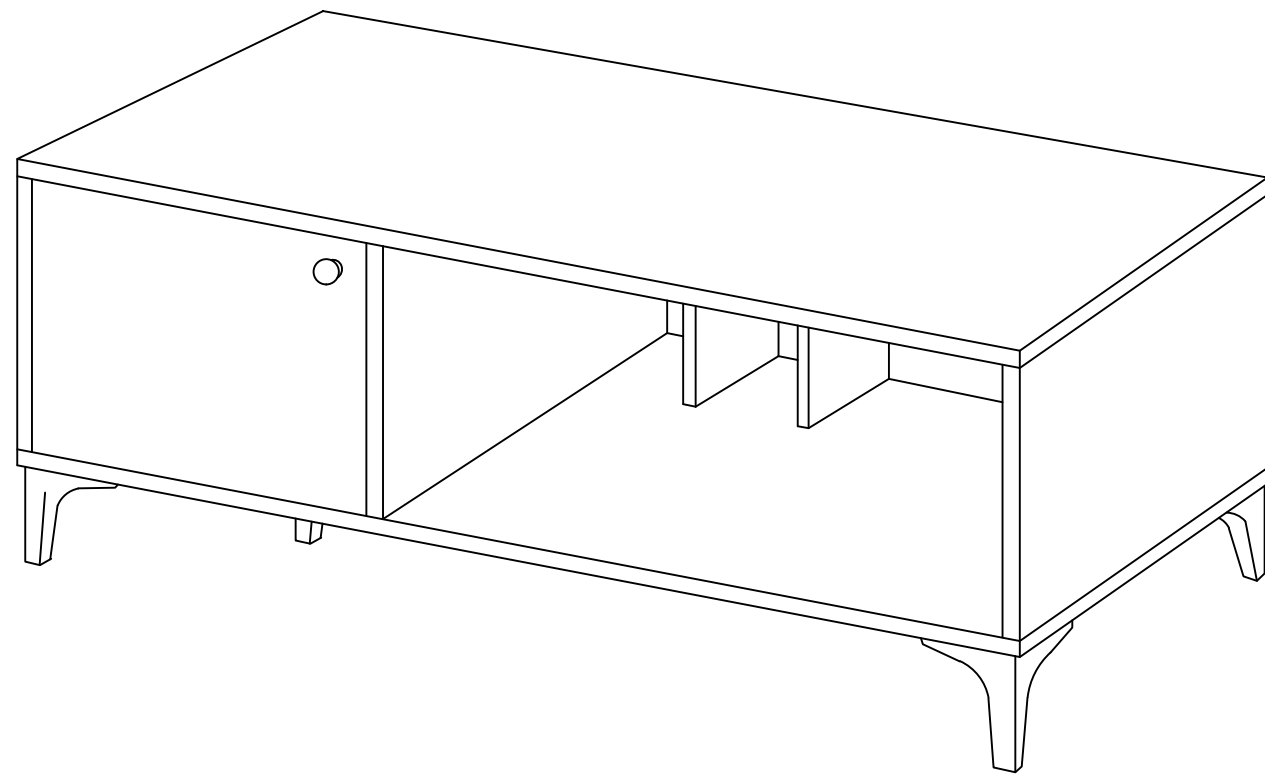

DEC20037 RIGO

DECORMET

BN**N****MATERIALS**

 X 20 A MINIFIX GIB	 X 20 B MINIFIX BODY	 X 20 C MIN.STOPPER	 X 12 D DOWEL
 X 16 G 3,5 x 18 SCREW	 X 16 N METRIC SCREW	 X 2 O HANDLE SCREW	 X 1 P ALLEN KEY
 X 2 R HANDLE	 X 4 U HINGE(Crank 16)	 X 2 AH SHELF BUTTON	 X 4 BN 170mm PVC LEG

DEC20037 RİGO

NO	NAME	PIECE	NO	İSİM	ADET
1	BOTTOM PART	1 PC	1	ALT TABLA	1 ADET
2	RIGHT PART	1 PC	2	SAĞ YAN	1 ADET
3	MIDDLE PART	1 PC	3	ORTA DİKME	1 ADET
4	SHELF PART	1 PC	4	RAF	1 ADET
5	SHELF PART	1 PC	5	RAF	1 ADET
6	LEFT PART	1 PC	6	SOL YAN	1 ADET
7	TOP PART	1 PC	7	ÜST TABLA	1 ADET
8	LEFT COVER PARTS	1 PC	8	SOL KAPAK	1 ADET
9	RIGHT COVER PARTS	1 PC	9	SAĞ KAPAK	1 ADET