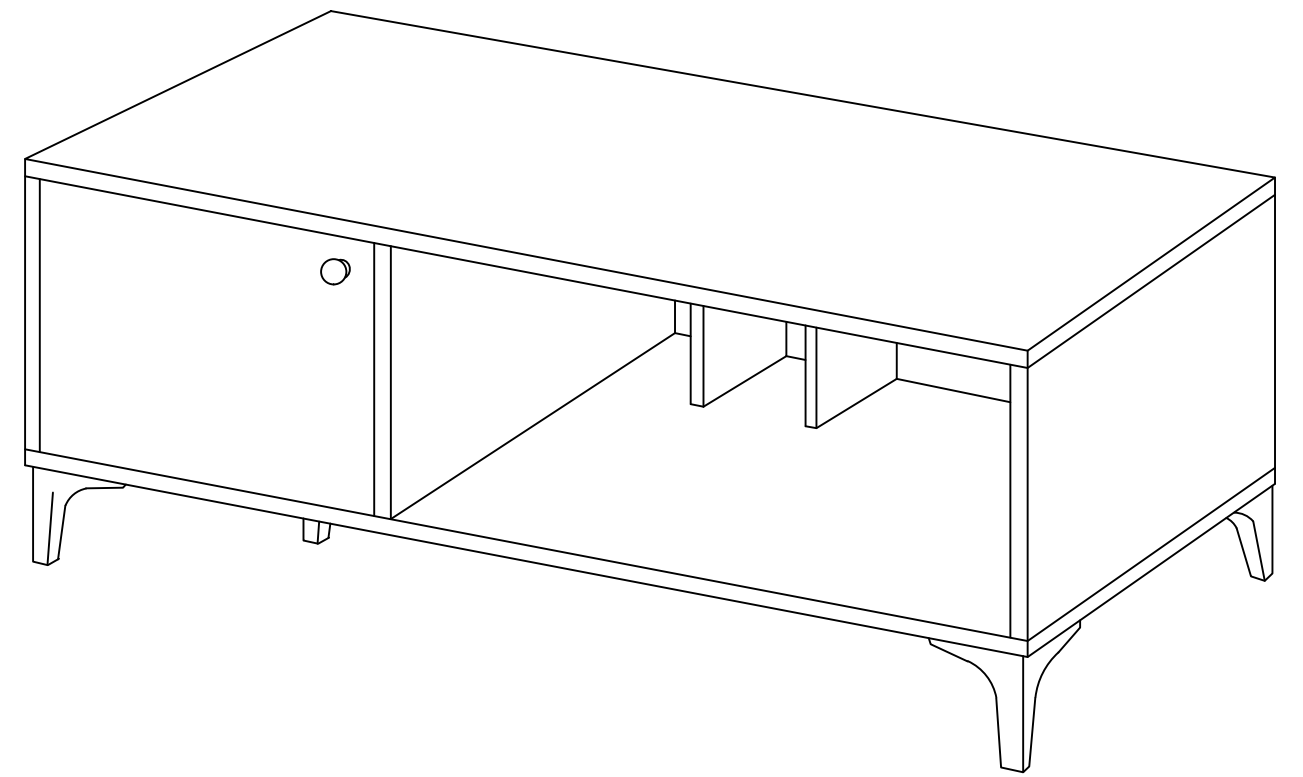

DEC20037 RIGO

DECORMET

BN**N****MATERIALS**

 X 20 A MINIFIX GIB	 X 20 B MINIFIX BODY	 X 20 C MIN.STOPPER	 X 12 D DOWEL
 X 16 G 3,5 x 18 SCREW	 X 16 N METRIC SCREW	 X 2 O HANDLE SCREW	 X 1 P ALLEN KEY
 X 2 R HANDLE	 X 4 U HINGE(Crank 16)	 X 2 AH SHELF BUTTON	 X 4 BN 170mm PVC LEG

DEC20037 RİGO

NO	NAME	PIECE	NO	İSİM	ADET
1	BOTTOM PART	1 PC	1	ALT TABLA	1 ADET
2	RIGHT PART	1 PC	2	SAĞ YAN	1 ADET
3	MIDDLE PART	1 PC	3	ORTA DİKME	1 ADET
4	SHELF PART	1 PC	4	RAF	1 ADET
5	SHELF PART	1 PC	5	RAF	1 ADET
6	LEFT PART	1 PC	6	SOL YAN	1 ADET
7	TOP PART	1 PC	7	ÜST TABLA	1 ADET
8	LEFT COVER PARTS	1 PC	8	SOL KAPAK	1 ADET
9	RIGHT COVER PARTS	1 PC	9	SAĞ KAPAK	1 ADET