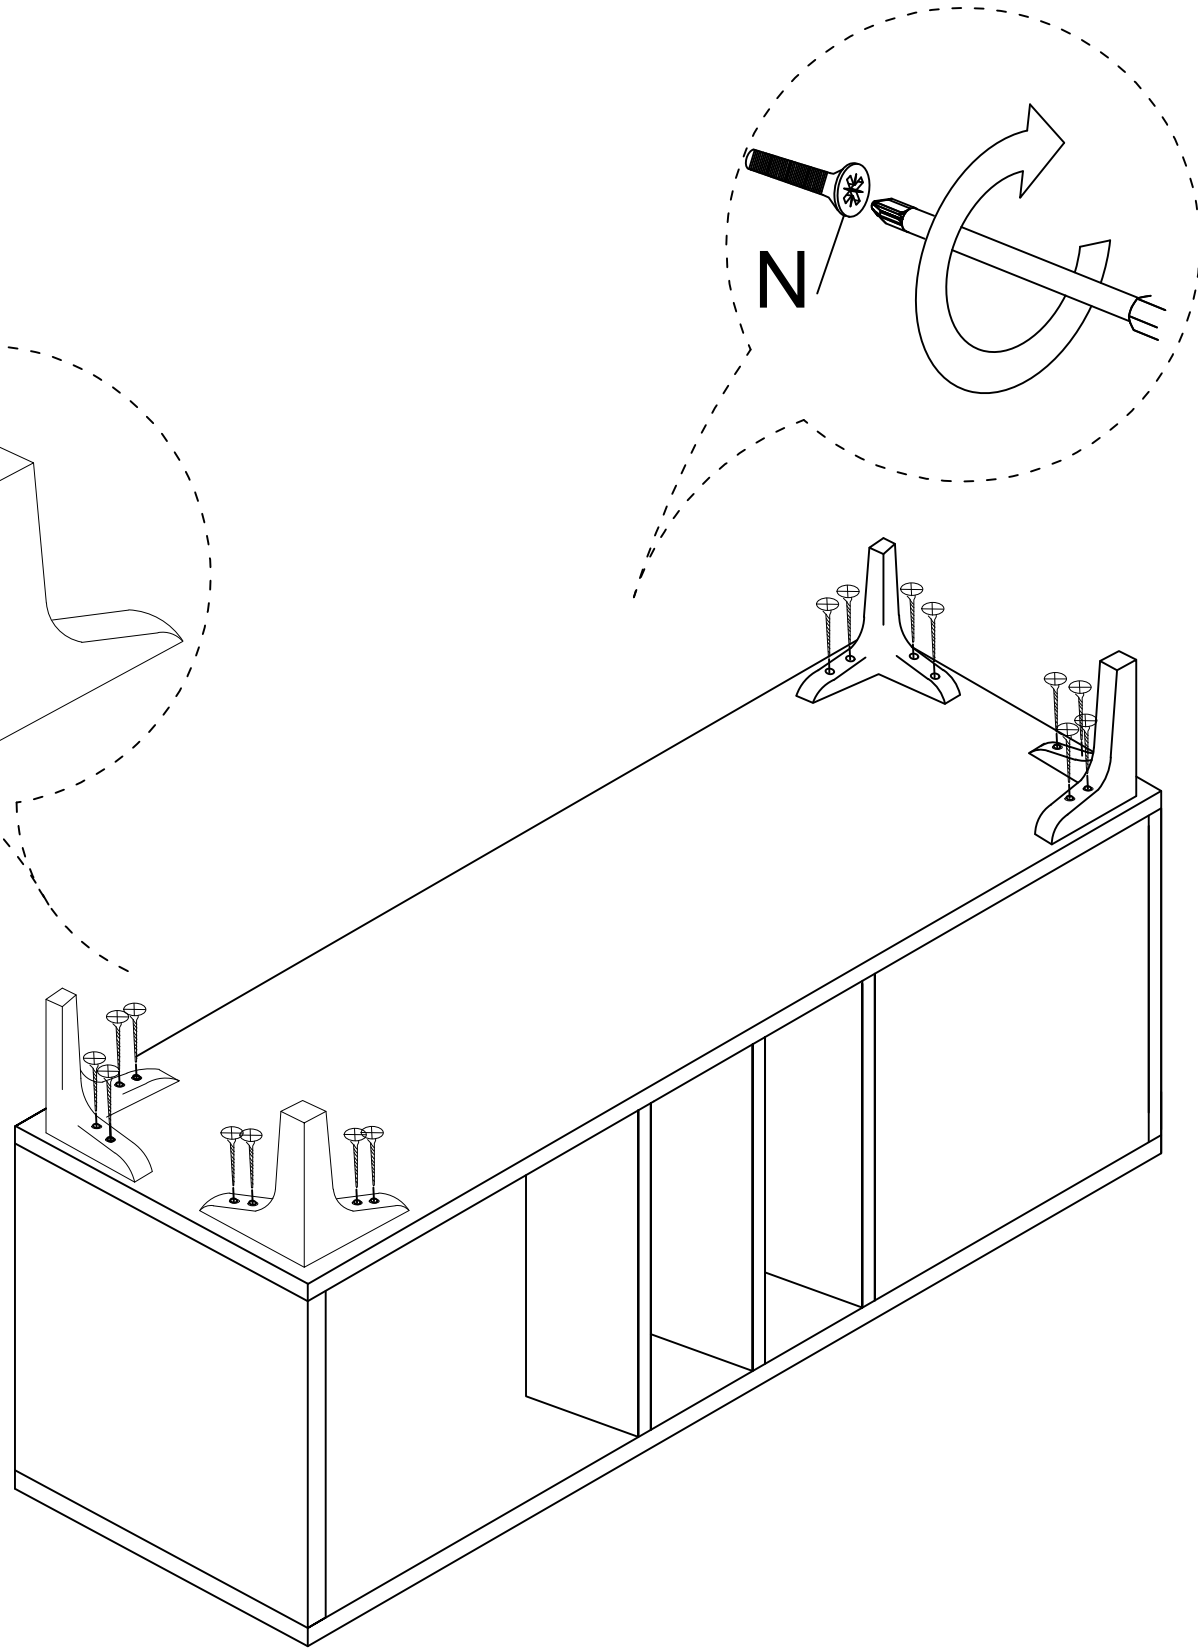

DEC20037 RIGO

DECORMET

BN**N****MATERIALS**

 X 20 A MINIFIX GIB	 X 20 B MINIFIX BODY	 X 20 C MIN.STOPPER	 X 12 D DOWEL
 X 16 G 3,5 x 18 SCREW	 X 16 N METRIC SCREW	 X 2 O HANDLE SCREW	 X 1 P ALLEN KEY
 X 2 R HANDLE	 X 4 U HINGE(Crank 16)	 X 2 AH SHELF BUTTON	 X 4 BN 170mm PVC LEG

DEC20037 RİGO

NO	NAME	PIECE	NO	İSİM	ADET
1	BOTTOM PART	1 PC	1	ALT TABLA	1 ADET
2	RIGHT PART	1 PC	2	SAĞ YAN	1 ADET
3	MIDDLE PART	1 PC	3	ORTA DİKME	1 ADET
4	SHELF PART	1 PC	4	RAF	1 ADET
5	SHELF PART	1 PC	5	RAF	1 ADET
6	LEFT PART	1 PC	6	SOL YAN	1 ADET
7	TOP PART	1 PC	7	ÜST TABLA	1 ADET
8	LEFT COVER PARTS	1 PC	8	SOL KAPAK	1 ADET
9	RIGHT COVER PARTS	1 PC	9	SAĞ KAPAK	1 ADET