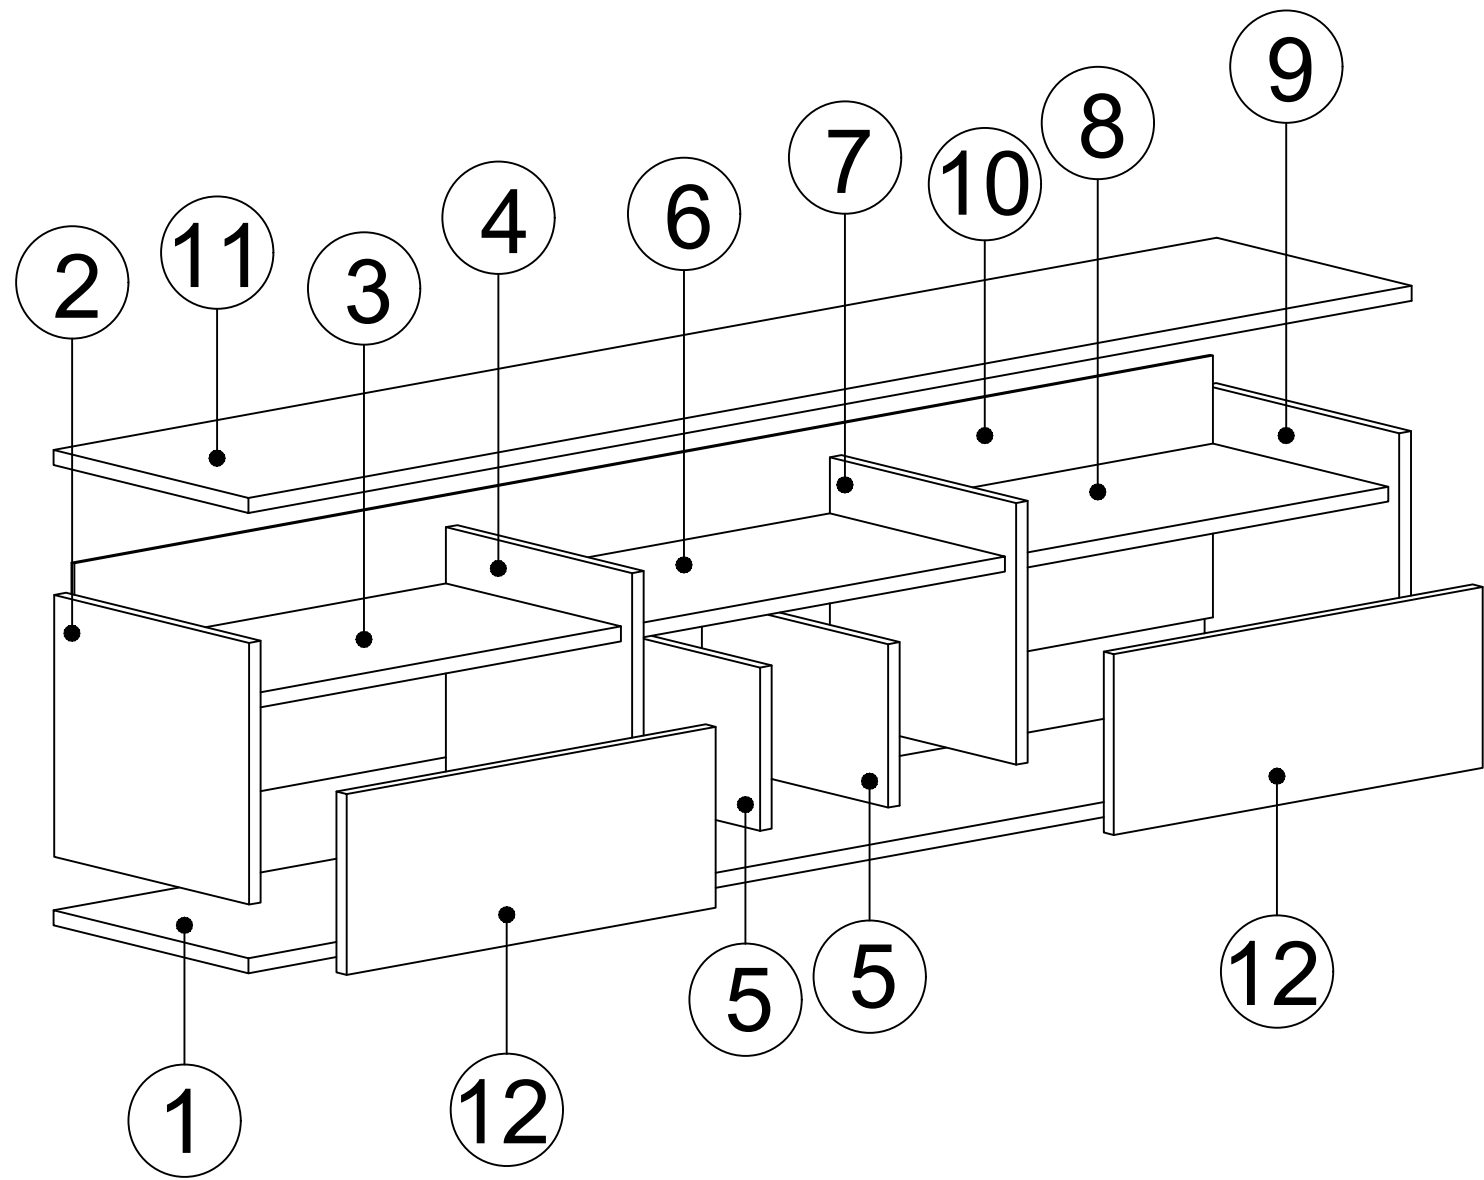

DEC20050 ROBB

DECORMET

MATERIALS

| | | | | |
|--------------------------------------------------------------------------------------------------------------------|---------------------------------------------------------------------------------------------------------------------|-------------------------------------------------------------------------------------------------------------------|-----------------------------------------------------------------------------------------------------------|--------------------------------------------------------------------------------------------------------------------|
|  X 36 A MINIFIX GIB |  X 36 B MINIFIX BODY |  X 36 C MIN.STOPPER |  X 28 D DOWEL |  X 22 G 3.5 x 18 SCREW |
|  X 20 N METRIC SCREW |  X 2 O HANDLE SCREW |  X 1 P ALLEN KEY |  X 2 R HANDLE | |
|  X 4 U HINGE(Crank 16) |  X 6 AJ PLASTIC JOINING |  X 5 BN 170mm PVC LEG | | |

| DEC20050 ROBB | | | | | |
|---------------|-------------|-------|----|----------------|--------|
| NO | NAME | PIECE | NO | İSİM | ADET |
| 1 | BOTTOM PART | 1 PC | 1 | ALT TABLA | 1 ADET |
| 2 | LEFT PART | 1 PC | 2 | SOL YAN | 1 ADET |
| 3 | MIDDLE PART | 1 PC | 3 | SOL ORTA TABLA | 1 ADET |
| 4 | MIDDLE PART | 1 PC | 4 | SOL ORTA DİKME | 1 ADET |
| 5 | FIXED SHELF | 2 PCS | 5 | SABİT BÖLMELER | 2 ADET |
| 6 | MIDDLE PART | 1 PC | 6 | ORTA TABLA | 1 ADET |
| 7 | MIDDLE PART | 1 PC | 7 | SAĞ ORTA DİKME | 1 ADET |
| 8 | MIDDLE PART | 1 PC | 8 | SAĞ ORTA TABLA | 1 ADET |
| 9 | RIGHT PART | 1 PC | 9 | SAĞ YAN | 1 ADET |
| 10 | BACKREST | 1 PC | 10 | ARKALIK | 1 ADET |
| 11 | TOP PART | 1 PC | 11 | ÜST TABLA | 1 ADET |
| 12 | COVER PART | 2 PCS | 12 | KAPAKLAR | 2 ADET |