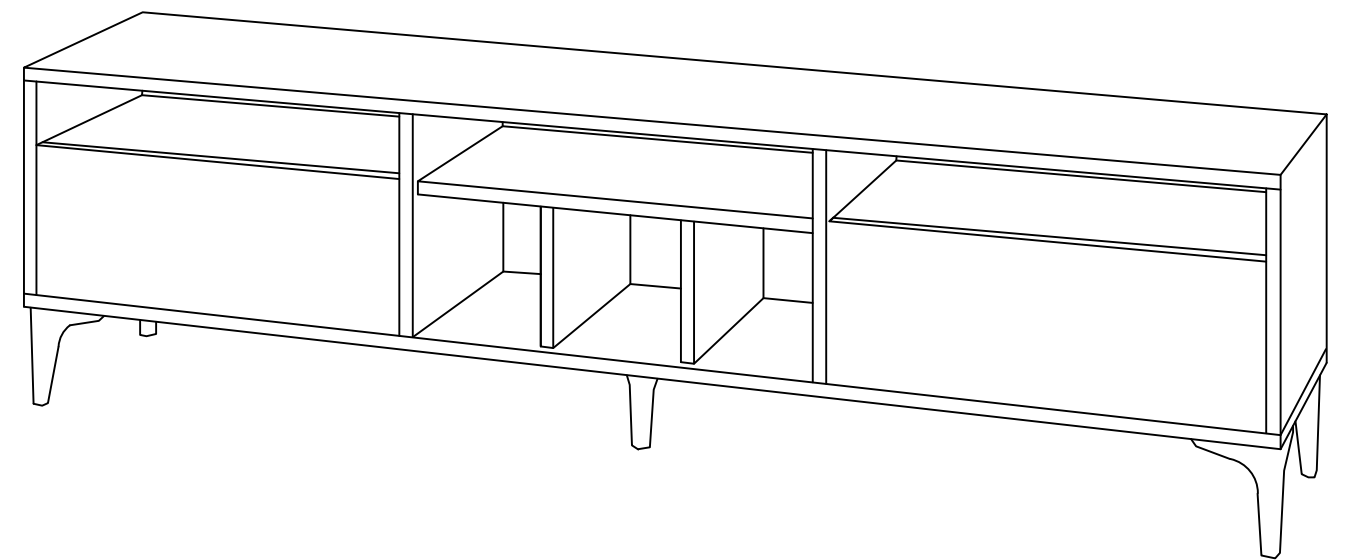

DEC20050 ROBB

DECORMET

MATERIALS

| | | | | |
|--------------------------------------------------------------------------------------------------------------------|---------------------------------------------------------------------------------------------------------------------|-------------------------------------------------------------------------------------------------------------------|-----------------------------------------------------------------------------------------------------------|--------------------------------------------------------------------------------------------------------------------|
|  X 36 A MINIFIX GIB |  X 36 B MINIFIX BODY |  X 36 C MIN.STOPPER |  X 28 D DOWEL |  X 22 G 3.5 x 18 SCREW |
|  X 20 N METRIC SCREW |  X 2 O HANDLE SCREW |  X 1 P ALLEN KEY |  X 2 R HANDLE | |
|  X 4 U HINGE(Crank 16) |  X 6 AJ PLASTIC JOINING |  X 5 BN 170mm PVC LEG | | |

| DEC20050 ROBB | | | | | |
|---------------|-------------|-------|----|----------------|--------|
| NO | NAME | PIECE | NO | İSİM | ADET |
| 1 | BOTTOM PART | 1 PC | 1 | ALT TABLA | 1 ADET |
| 2 | LEFT PART | 1 PC | 2 | SOL YAN | 1 ADET |
| 3 | MIDDLE PART | 1 PC | 3 | SOL ORTA TABLA | 1 ADET |
| 4 | MIDDLE PART | 1 PC | 4 | SOL ORTA DİKME | 1 ADET |
| 5 | FIXED SHELF | 2 PCS | 5 | SABİT BÖLMELER | 2 ADET |
| 6 | MIDDLE PART | 1 PC | 6 | ORTA TABLA | 1 ADET |
| 7 | MIDDLE PART | 1 PC | 7 | SAĞ ORTA DİKME | 1 ADET |
| 8 | MIDDLE PART | 1 PC | 8 | SAĞ ORTA TABLA | 1 ADET |
| 9 | RIGHT PART | 1 PC | 9 | SAĞ YAN | 1 ADET |
| 10 | BACKREST | 1 PC | 10 | ARKALIK | 1 ADET |
| 11 | TOP PART | 1 PC | 11 | ÜST TABLA | 1 ADET |
| 12 | COVER PART | 2 PCS | 12 | KAPAKLAR | 2 ADET |