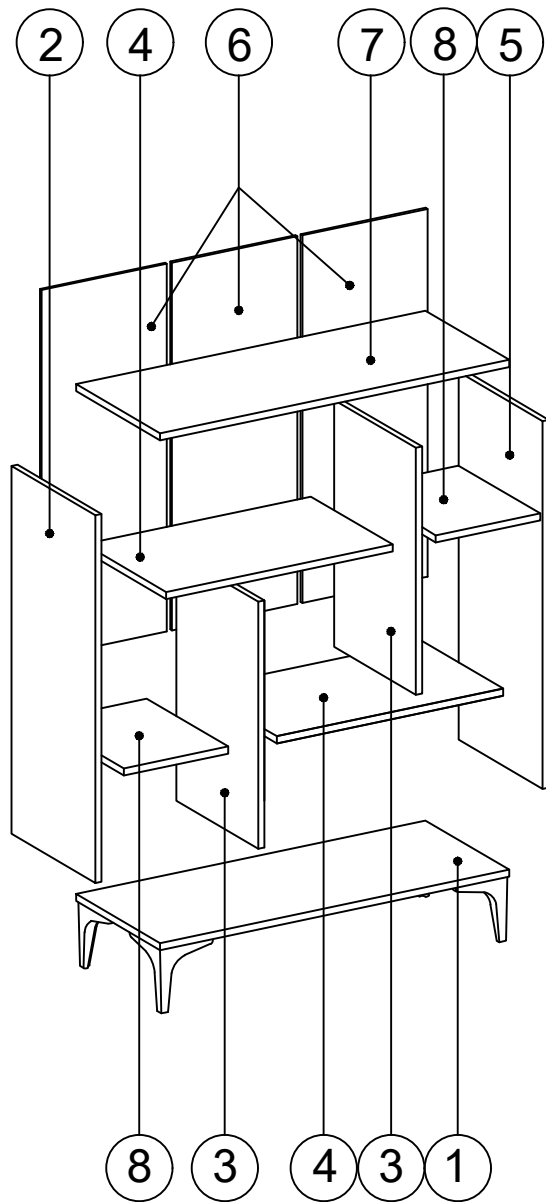

# DEC30001 PERA KONSOL

DECORMET

## MATERIALS

							
X 24	X 24	X 24	X 24	X 40	X 16	X 4	X 1
A	B	C	D	G	N	O	P
MINIFIX GIB	MINIFIX BODY	MIN.STOPPER	DOWEL	3.5 x 18 SCREW	METRIC SCREW	HANDLE SCREW	ALLEN KEY
							
X 4	X 8	X 2	X 8	X 10	X 4		
R	U	AF	AJ	AH	BN		
HANDLE	HINGE(Crank 16)	BAR SCISSORS	PLASTIC JOINING	SHELF BUTTON	170mm PVC LEG		

## DEC30001 PERA KONSOL

NO	NAME	PIECE	NO	İSİM	MİKTAR
1	BOTTOM PART	1 PC	1	ALT TABLA	1 ADET
2	LEFT PART	1 PC	2	SOL YAN	1 ADET
3	MIDDLE PART	1 PC	3	ORTA DİKME	1 ADET
4	SHELF	1 PC	4	RAF	1 ADET
5	RIGHT PART	1 PC	5	SAĞ YAN	1 ADET
6	BACK PART	1 PC	6	ARKALIK	1 ADET
7	TOP PART	1 PC	7	ÜST TABLA	1 ADET
8	SHELF	2 PCS	8	RAF	2 ADET
9	COVER PART	1 PC	9	KAPAK	1 ADET
10	COVER PARTS	2 PC	10	KAPAK	2 ADET
11	COVER PART	1 PC	11	KAPAK	1 ADET