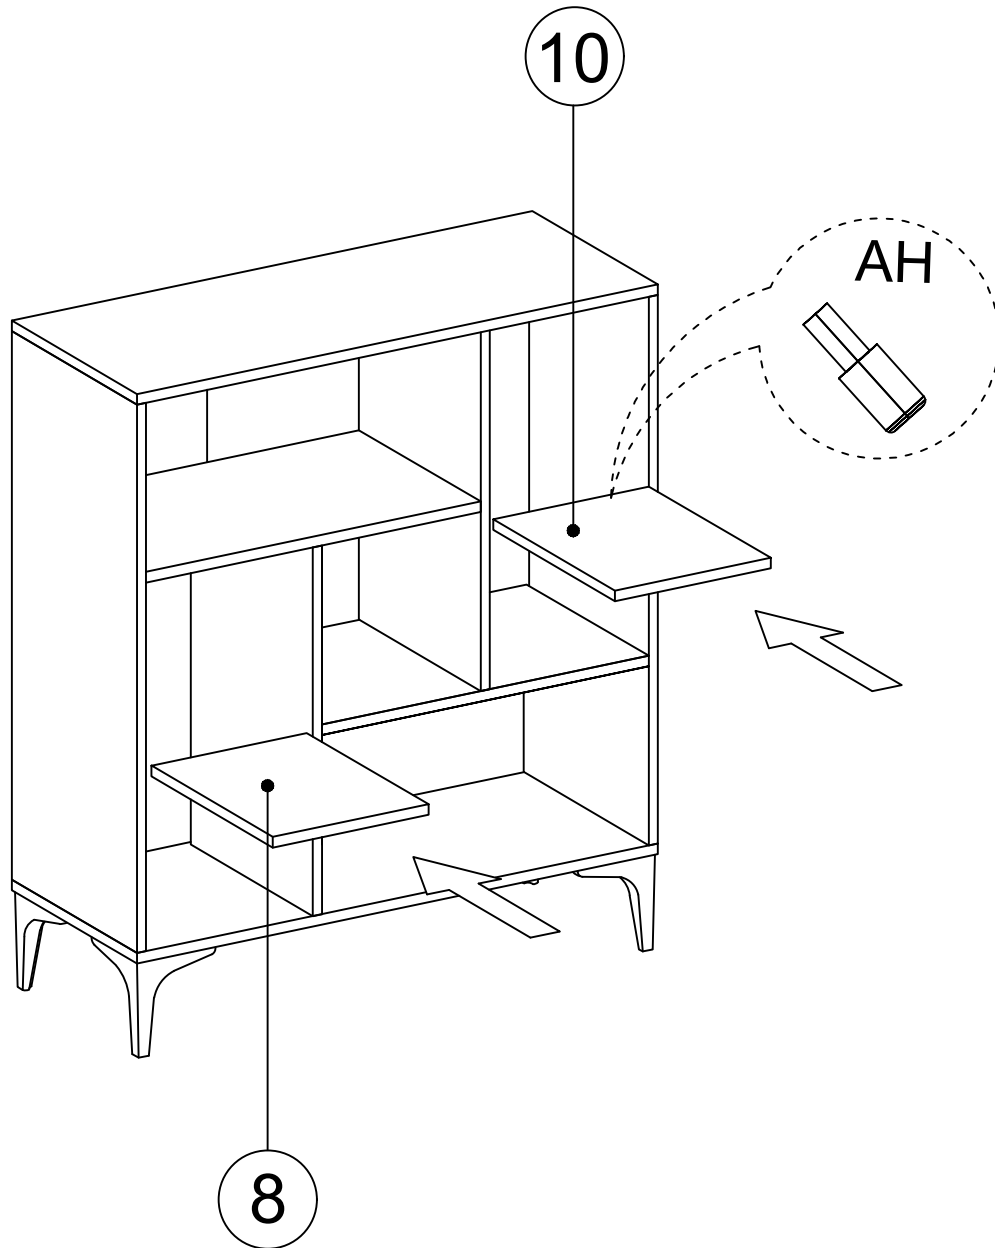

# DEC30001 PERA KONSOL

DECORMET

## MATERIALS

							
X 24	X 24	X 24	X 24	X 40	X 16	X 4	X 1
A	B	C	D	G	N	O	P
MINIFIX GIB	MINIFIX BODY	MIN.STOPPER	DOWEL	3.5 x 18 SCREW	METRIC SCREW	HANDLE SCREW	ALLEN KEY
							
X 4	X 8	X 2	X 8	X 10	X 4		
R	U	AF	AJ	AH	BN		
HANDLE	HINGE(Crank 16)	BAR SCISSORS	PLASTIC JOINING	SHELF BUTTON	170mm PVC LEG		

## DEC30001 PERA KONSOL

NO	NAME	PIECE	NO	İSİM	MİKTAR
1	BOTTOM PART	1 PC	1	ALT TABLA	1 ADET
2	LEFT PART	1 PC	2	SOL YAN	1 ADET
3	MIDDLE PART	1 PC	3	ORTA DİKME	1 ADET
4	SHELF	1 PC	4	RAF	1 ADET
5	RIGHT PART	1 PC	5	SAĞ YAN	1 ADET
6	BACK PART	1 PC	6	ARKALIK	1 ADET
7	TOP PART	1 PC	7	ÜST TABLA	1 ADET
8	SHELF	2 PCS	8	RAF	2 ADET
9	COVER PART	1 PC	9	KAPAK	1 ADET
10	COVER PARTS	2 PC	10	KAPAK	2 ADET
11	COVER PART	1 PC	11	KAPAK	1 ADET