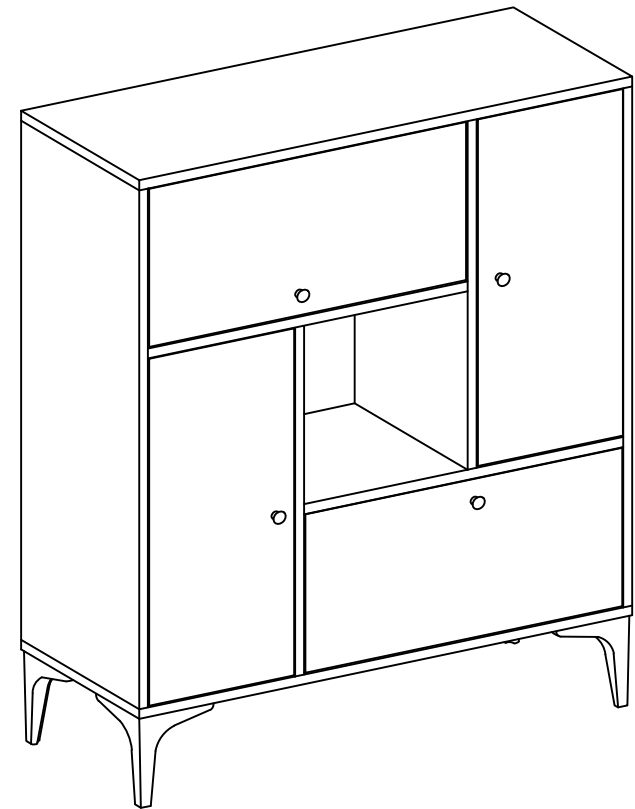

# DEC30001 PERA KONSOL

DECORMET

## MATERIALS

							
X 24	X 24	X 24	X 24	X 40	X 16	X 4	X 1
A	B	C	D	G	N	O	P
MINIFIX GIB	MINIFIX BODY	MIN.STOPPER	DOWEL	3.5 x 18 SCREW	METRIC SCREW	HANDLE SCREW	ALLEN KEY
							
X 4	X 8	X 2	X 8	X 10	X 4		
R	U	AF	AJ	AH	BN		
HANDLE	HINGE(Crank 16)	BAR SCISSORS	PLASTIC JOINING	SHELF BUTTON	170mm PVC LEG		

## DEC30001 PERA KONSOL

NO	NAME	PIECE	NO	İSİM	MİKTAR
1	BOTTOM PART	1 PC	1	ALT TABLA	1 ADET
2	LEFT PART	1 PC	2	SOL YAN	1 ADET
3	MIDDLE PART	1 PC	3	ORTA DİKME	1 ADET
4	SHELF	1 PC	4	RAF	1 ADET
5	RIGHT PART	1 PC	5	SAĞ YAN	1 ADET
6	BACK PART	1 PC	6	ARKALIK	1 ADET
7	TOP PART	1 PC	7	ÜST TABLA	1 ADET
8	SHELF	2 PCS	8	RAF	2 ADET
9	COVER PART	1 PC	9	KAPAK	1 ADET
10	COVER PARTS	2 PC	10	KAPAK	2 ADET
11	COVER PART	1 PC	11	KAPAK	1 ADET