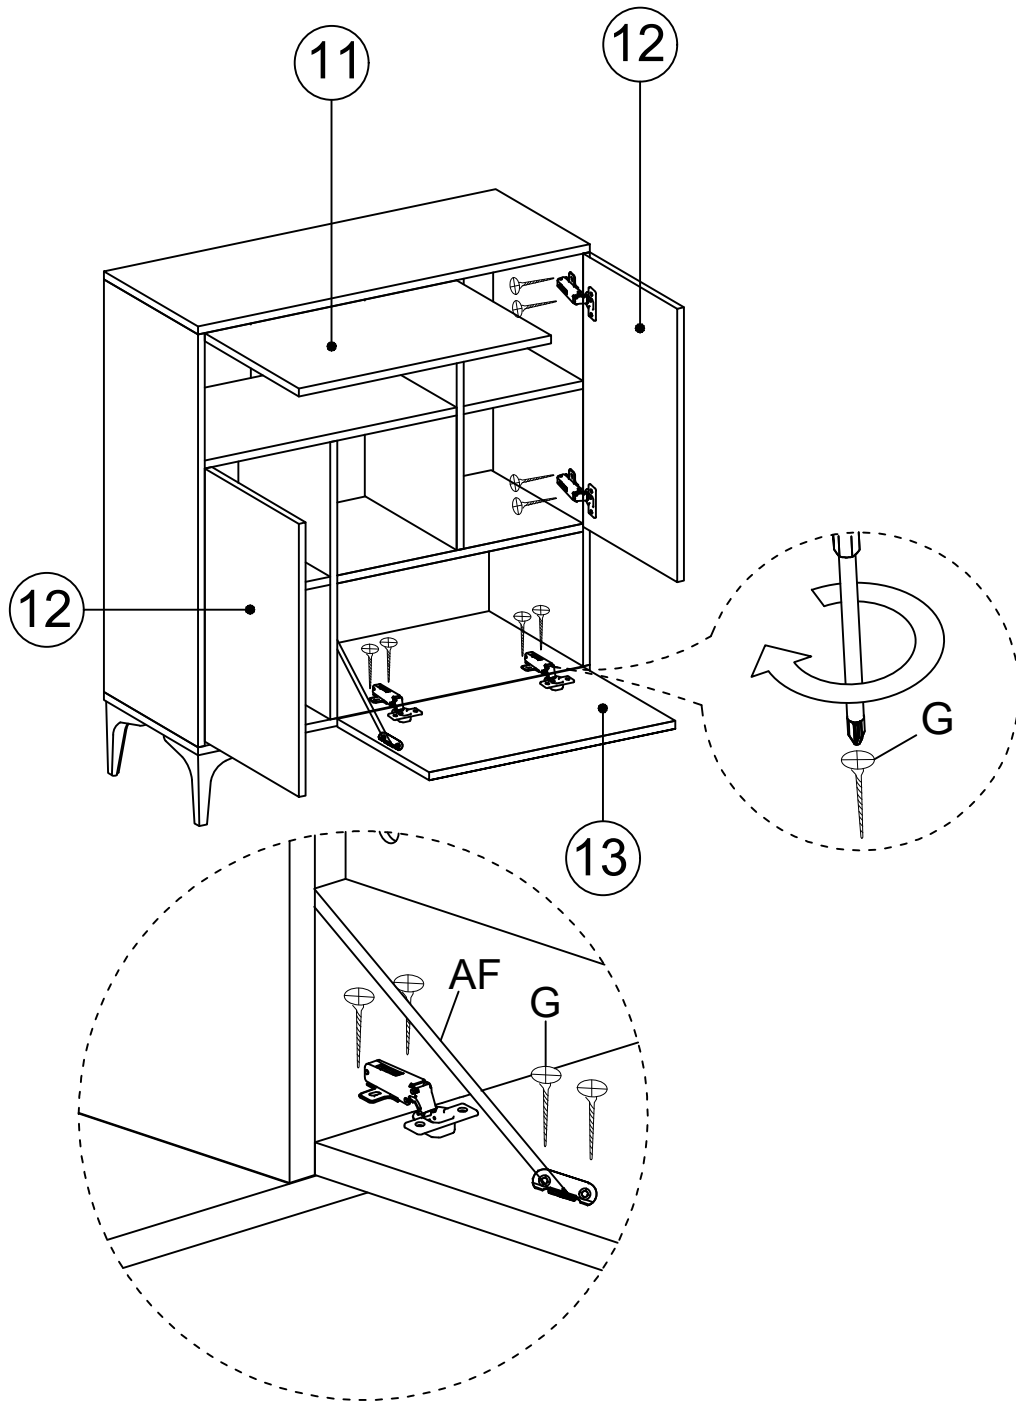

# DEC30001 PERA KONSOL

DECORMET

## MATERIALS

							
X 24	X 24	X 24	X 24	X 40	X 16	X 4	X 1
A	B	C	D	G	N	O	P
MINIFIX GIB	MINIFIX BODY	MIN.STOPPER	DOWEL	3.5 x 18 SCREW	METRIC SCREW	HANDLE SCREW	ALLEN KEY
							
X 4	X 8	X 2	X 8	X 10	X 4		
R	U	AF	AJ	AH	BN		
HANDLE	HINGE(Crank 16)	BAR SCISSORS	PLASTIC JOINING	SHELF BUTTON	170mm PVC LEG		

## DEC30001 PERA KONSOL

NO	NAME	PIECE	NO	İSİM	MİKTAR
1	BOTTOM PART	1 PC	1	ALT TABLA	1 ADET
2	LEFT PART	1 PC	2	SOL YAN	1 ADET
3	MIDDLE PART	1 PC	3	ORTA DİKME	1 ADET
4	SHELF	1 PC	4	RAF	1 ADET
5	RIGHT PART	1 PC	5	SAĞ YAN	1 ADET
6	BACK PART	1 PC	6	ARKALIK	1 ADET
7	TOP PART	1 PC	7	ÜST TABLA	1 ADET
8	SHELF	2 PCS	8	RAF	2 ADET
9	COVER PART	1 PC	9	KAPAK	1 ADET
10	COVER PARTS	2 PC	10	KAPAK	2 ADET
11	COVER PART	1 PC	11	KAPAK	1 ADET