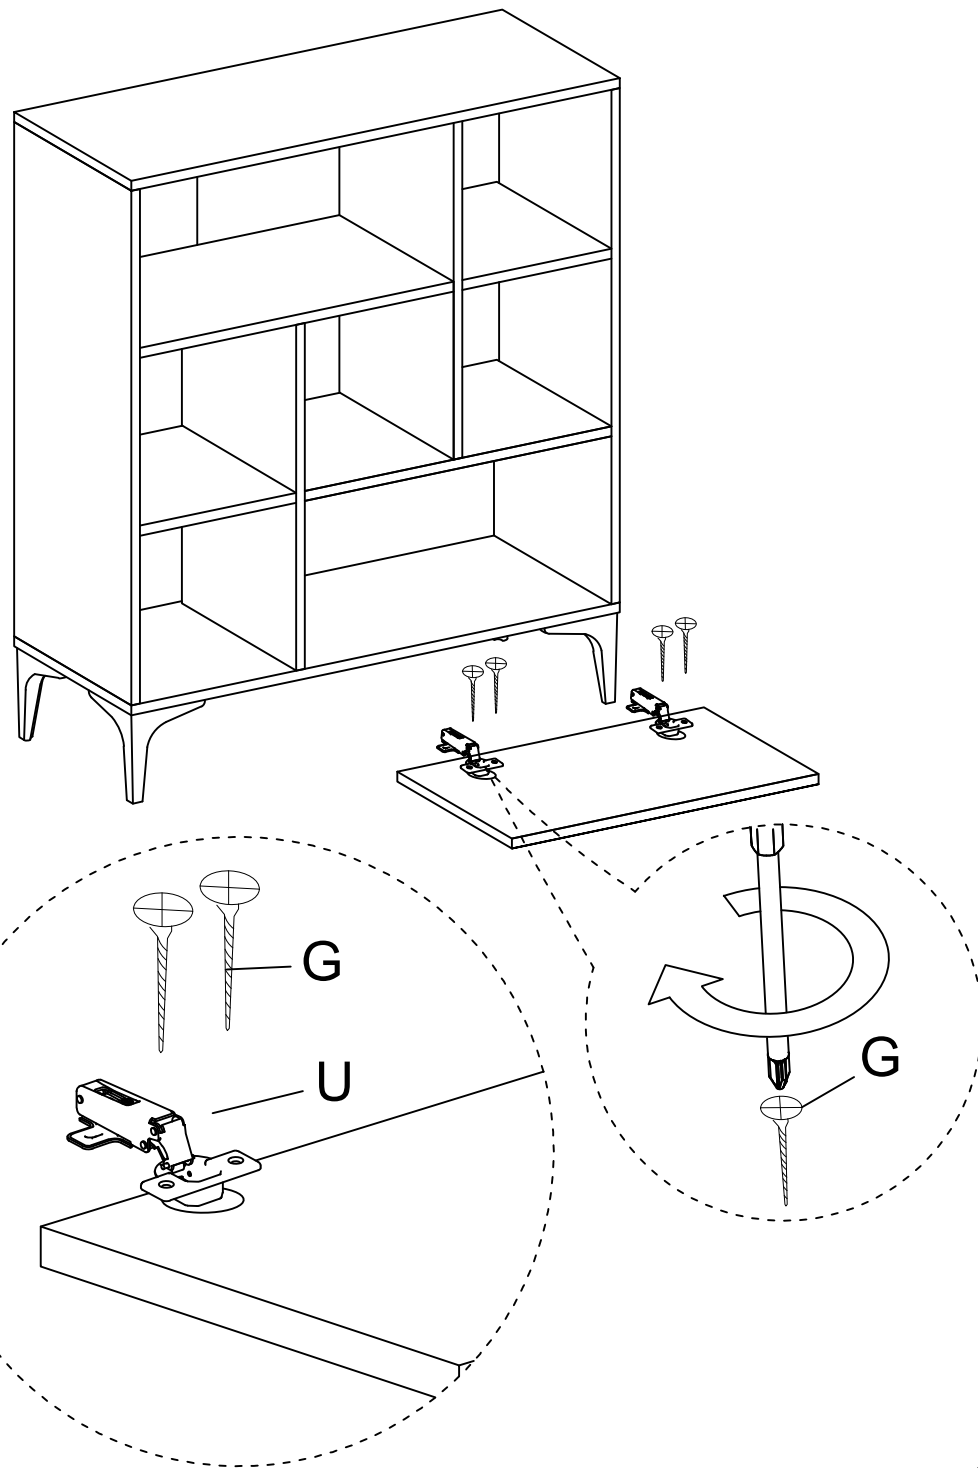

# DEC30001 PERA KONSOL

DECORMET

## MATERIALS

							
X 24	X 24	X 24	X 24	X 40	X 16	X 4	X 1
A	B	C	D	G	N	O	P
MINIFIX GIB	MINIFIX BODY	MIN.STOPPER	DOWEL	3.5 x 18 SCREW	METRIC SCREW	HANDLE SCREW	ALLEN KEY
							
X 4	X 8	X 2	X 8	X 10	X 4		
R	U	AF	AJ	AH	BN		
HANDLE	HINGE(Crank 16)	BAR SCISSORS	PLASTIC JOINING	SHELF BUTTON	170mm PVC LEG		

## DEC30001 PERA KONSOL

NO	NAME	PIECE	NO	İSİM	MİKTAR
1	BOTTOM PART	1 PC	1	ALT TABLA	1 ADET
2	LEFT PART	1 PC	2	SOL YAN	1 ADET
3	MIDDLE PART	1 PC	3	ORTA DİKME	1 ADET
4	SHELF	1 PC	4	RAF	1 ADET
5	RIGHT PART	1 PC	5	SAĞ YAN	1 ADET
6	BACK PART	1 PC	6	ARKALIK	1 ADET
7	TOP PART	1 PC	7	ÜST TABLA	1 ADET
8	SHELF	2 PCS	8	RAF	2 ADET
9	COVER PART	1 PC	9	KAPAK	1 ADET
10	COVER PARTS	2 PC	10	KAPAK	2 ADET
11	COVER PART	1 PC	11	KAPAK	1 ADET