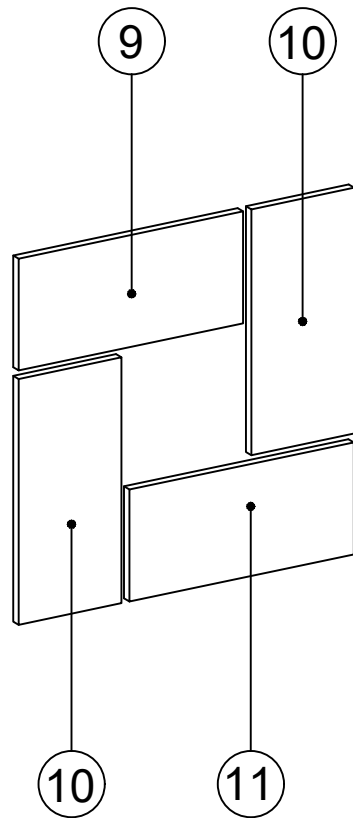

# DEC30001 PERA KONSOL

DECORMET

## MATERIALS

							
X 24	X 24	X 24	X 24	X 40	X 16	X 4	X 1
A	B	C	D	G	N	O	P
MINIFIX GIB	MINIFIX BODY	MIN.STOPPER	DOWEL	3.5 x 18 SCREW	METRIC SCREW	HANDLE SCREW	ALLEN KEY
							
X 4	X 8	X 2	X 8	X 10	X 4		
R	U	AF	AJ	AH	BN		
HANDLE	HINGE(Crank 16)	BAR SCISSORS	PLASTIC JOINING	SHELF BUTTON	170mm PVC LEG		

## DEC30001 PERA KONSOL

NO	NAME	PIECE	NO	İSİM	MİKTAR
1	BOTTOM PART	1 PC	1	ALT TABLA	1 ADET
2	LEFT PART	1 PC	2	SOL YAN	1 ADET
3	MIDDLE PART	1 PC	3	ORTA DİKME	1 ADET
4	SHELF	1 PC	4	RAF	1 ADET
5	RIGHT PART	1 PC	5	SAĞ YAN	1 ADET
6	BACK PART	1 PC	6	ARKALIK	1 ADET
7	TOP PART	1 PC	7	ÜST TABLA	1 ADET
8	SHELF	2 PCS	8	RAF	2 ADET
9	COVER PART	1 PC	9	KAPAK	1 ADET
10	COVER PARTS	2 PC	10	KAPAK	2 ADET
11	COVER PART	1 PC	11	KAPAK	1 ADET