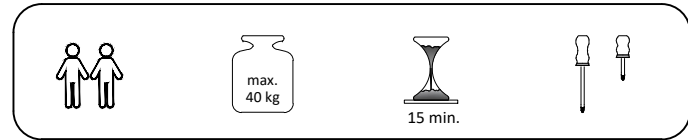

## MATERIALS

 x24	 x24	 x24	 x24	 x12
<b>B</b>	<b>A</b>	<b>C</b>	<b>D</b>	<b>AH</b>
MINIFIX BODY	MINIFIX GIB	MIN.STOPPER	DOWEL	SHELF BUTTON
 x 12	 x8	 x36	 x4	 x4
<b>EV</b>	<b>S</b>	<b>I</b>	<b>BN</b>	<b>AJ</b>
4x35 SCREW	HINGE (CRANK 0)	3,5x18 SCREW	250 mm PVC LEG	PLASTIC JOINING