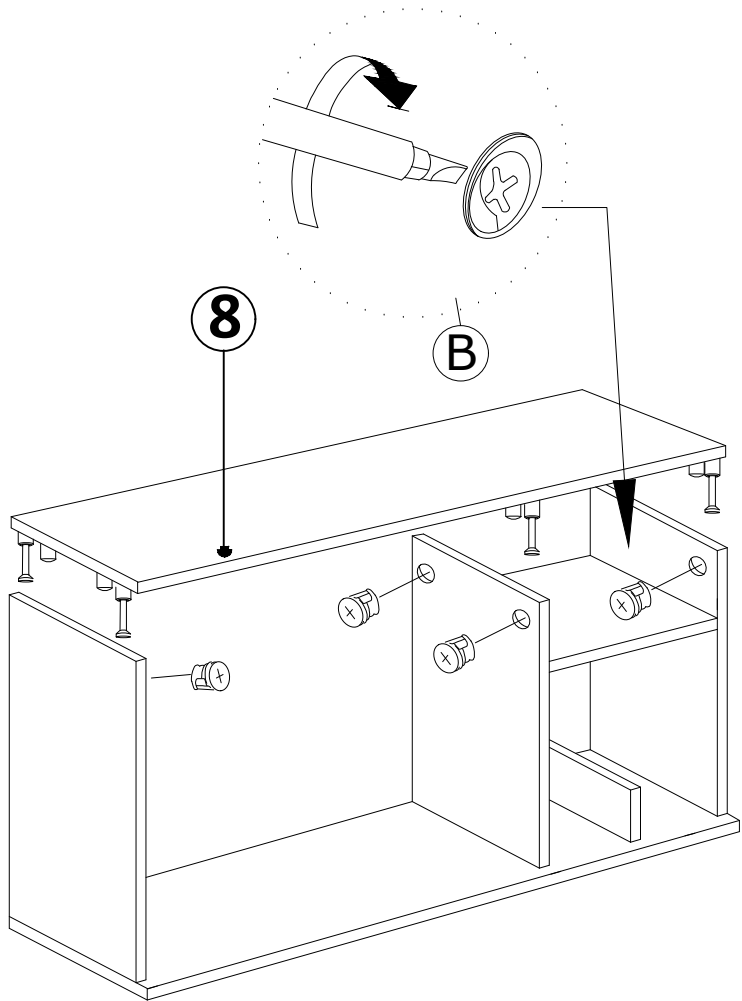

# DEC0075 GALAXY

10

10

S

I

3,5X18

I

3,5X18

## MATERIALS

x16	x16	x16	x18	x4
<b>B</b> MINIFIX BODY	<b>A</b> MINIFIX GIB	<b>C</b> MIN.STOPPER	<b>D</b> DOWEL	<b>AJ</b> PLASTIC JOINING
x12	x4	x20	x4	x4
<b>EV</b> 4x35 SCREW	<b>S</b> HINGE (CRANK 0)	<b>I</b> 3,5x18 SCREW	<b>BO</b> 250 mm PVC LEG	<b>AH</b> SHELF BUTTON