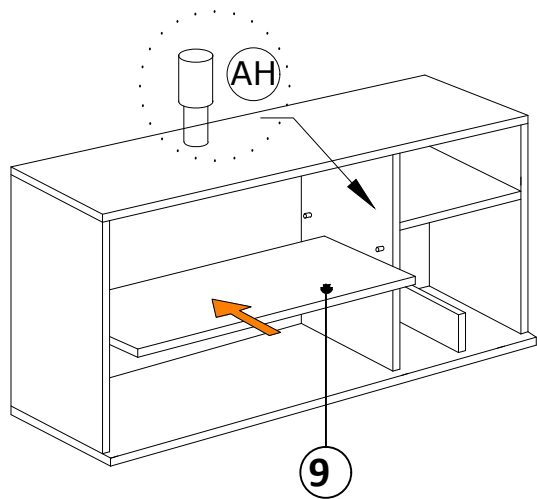

# DEC0075 GALAXY

10

10

S

I

3,5X18

I

3,5X18

## MATERIALS

x16	x16	x16	x18	x4
<b>B</b> MINIFIX BODY	<b>A</b> MINIFIX GIB	<b>C</b> MIN.STOPPER	<b>D</b> DOWEL	<b>AJ</b> PLASTIC JOINING
x12	x4	x20	x4	x4
<b>EV</b> 4x35 SCREW	<b>S</b> HINGE (CRANK 0)	<b>I</b> 3,5x18 SCREW	<b>BO</b> 250 mm PVC LEG	<b>AH</b> SHELF BUTTON