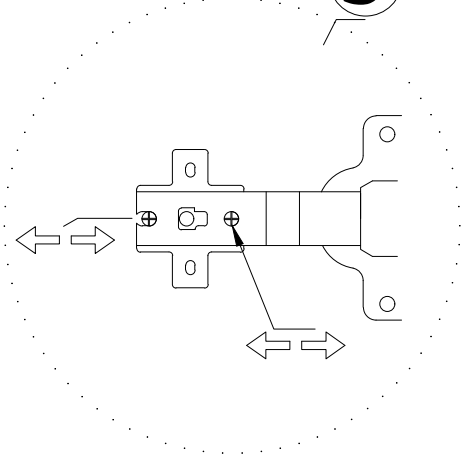

I

3,5X18

I

3,5X18

S