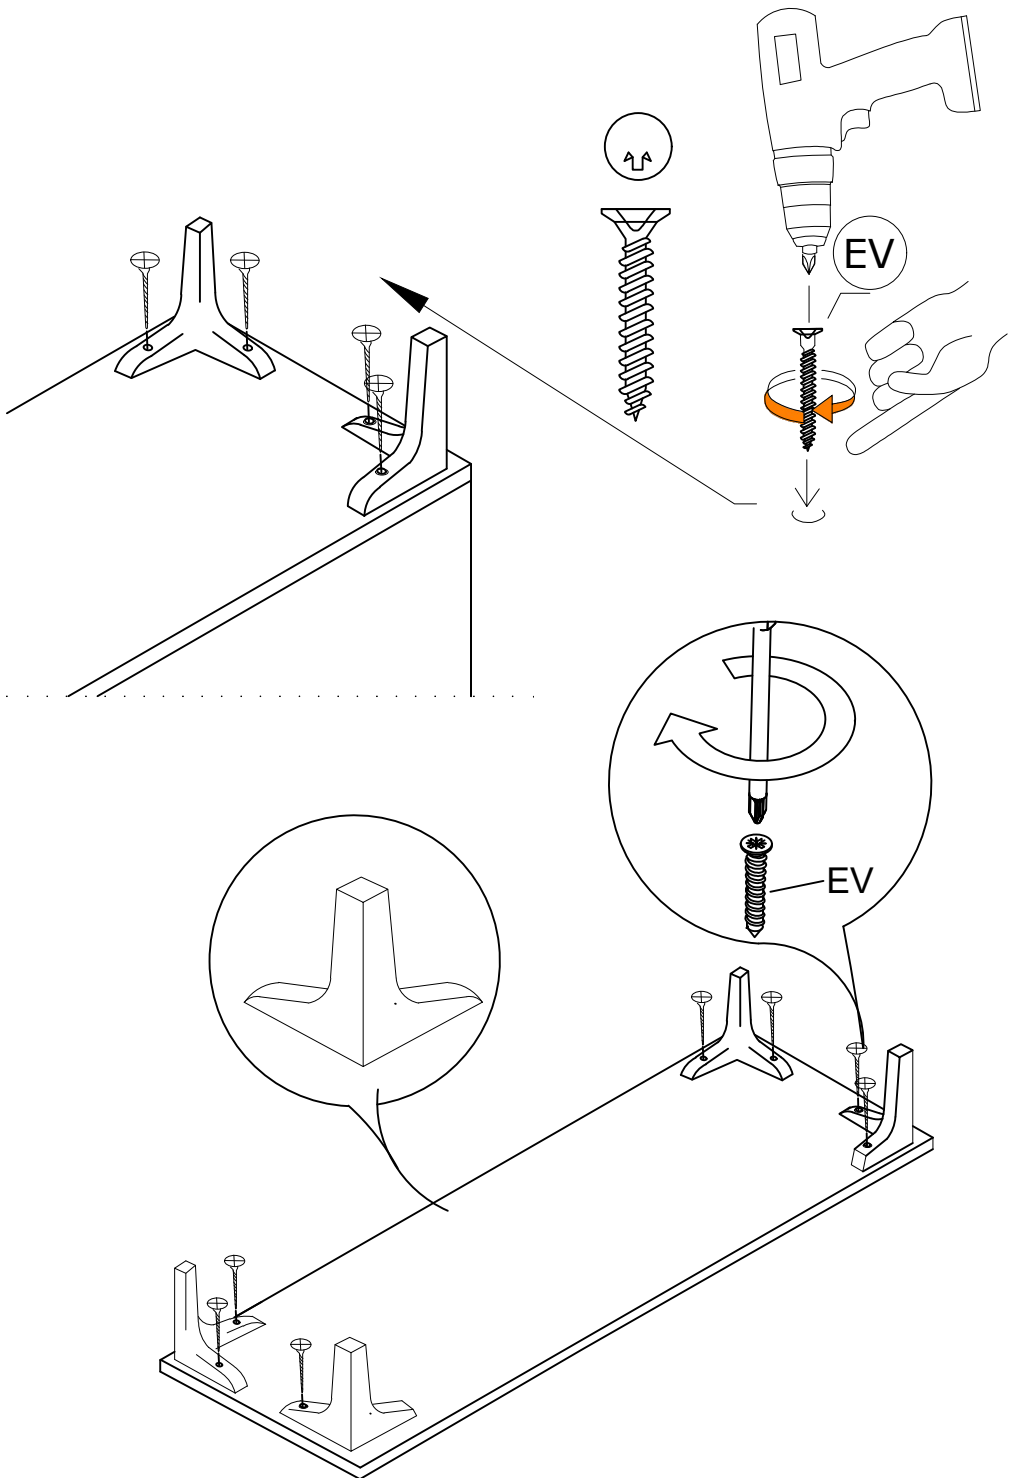

# DEC0075 GALAXY

10

10

S

I

3,5X18

I

3,5X18

## MATERIALS

x16	x16	x16	x18	x4
<b>B</b> MINIFIX BODY	<b>A</b> MINIFIX GIB	<b>C</b> MIN.STOPPER	<b>D</b> DOWEL	<b>AJ</b> PLASTIC JOINING
x12	x4	x20	x4	x4
<b>EV</b> 4x35 SCREW	<b>S</b> HINGE (CRANK 0)	<b>I</b> 3,5x18 SCREW	<b>BO</b> 250 mm PVC LEG	<b>AH</b> SHELF BUTTON