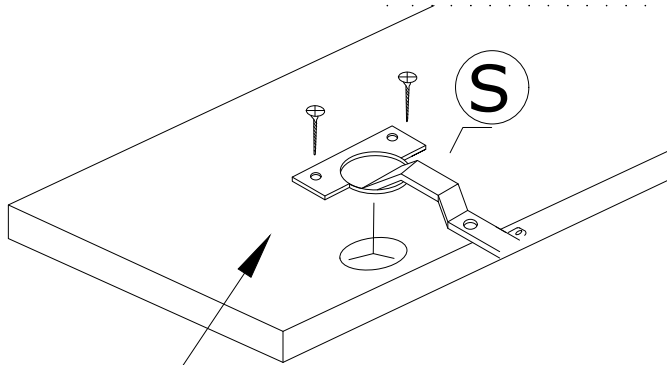

# DEC0075 GALAXY

10

10

S

I

3,5X18

I

3,5X18

## MATERIALS

x16	x16	x16	x18	x4
<b>B</b> MINIFIX BODY	<b>A</b> MINIFIX GIB	<b>C</b> MIN.STOPPER	<b>D</b> DOWEL	<b>AJ</b> PLASTIC JOINING
x12	x4	x20	x4	x4
<b>EV</b> 4x35 SCREW	<b>S</b> HINGE (CRANK 0)	<b>I</b> 3,5x18 SCREW	<b>BO</b> 250 mm PVC LEG	<b>AH</b> SHELF BUTTON