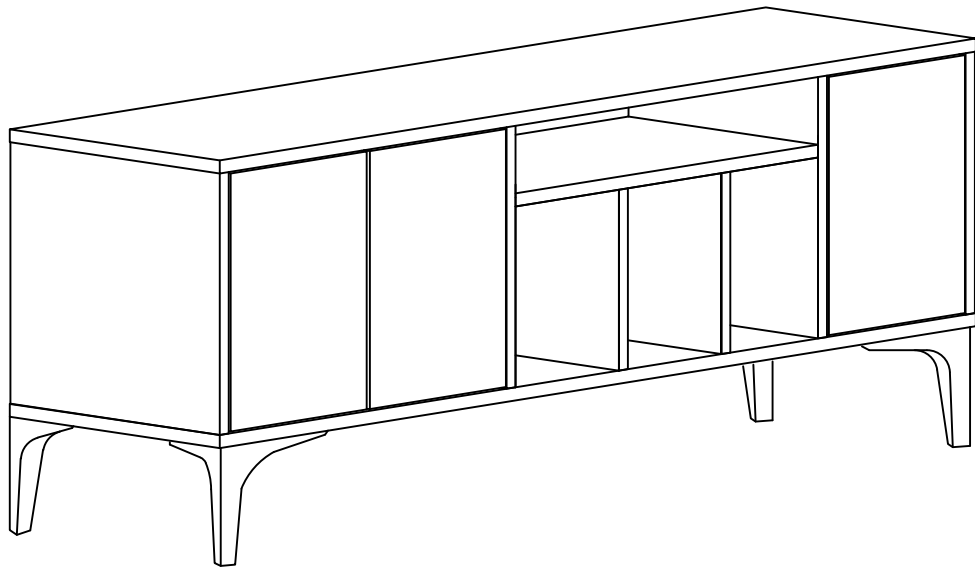

DEC20003/2 LUNA

DECORMET

# DEC20003/2 LUNA

## DEC20003/2 LUNA

NO	NAME	PIECE	NO	İSİM	MİKTAR
1	BOTTOM PART	1 PC	1	ALT TABLA	1 ADET
2	LEFT PART	1 PC	2	SOL YAN	1 ADET
3	MIDDLE PART	1 PC	3	ORTA SOL DİKME	1 ADET
4	MIDDLE PART	1 PC	4	ARA KAYIT	1 ADET
5	MIDDLE PART	1 PC	5	ORTA SAĞ DİKME	1 ADET
6	RIGHT PART	1 PC	6	SAĞ YAN	1 ADET
7	BACK PART	1 PC	7	ARKALIK	1 ADET
8	TOP PART	1 PC	8	ÜST TABLA	1 ADET
9	COVER PART	2 PCS	9	KAPAK	2 ADET
10	COVER PART	1 PCS	10	KAPAK	1 ADET
11	MIDDLE PART	2 PC	11	ORTA DİKME	2 ADET