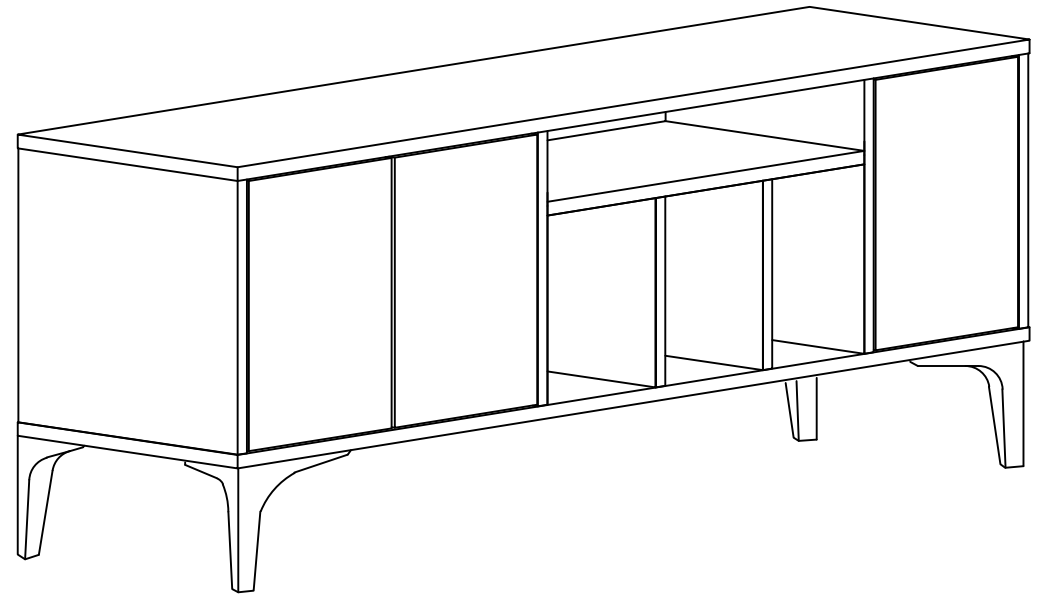

DEC20003/2 LUNA

DECORMET

# DEC20003/2 LUNA

## DEC20003/2 LUNA

NO	NAME	PIECE	NO	İSİM	MİKTAR
1	BOTTOM PART	1 PC	1	ALT TABLA	1 ADET
2	LEFT PART	1 PC	2	SOL YAN	1 ADET
3	MIDDLE PART	1 PC	3	ORTA SOL DİKME	1 ADET
4	MIDDLE PART	1 PC	4	ARA KAYIT	1 ADET
5	MIDDLE PART	1 PC	5	ORTA SAĞ DİKME	1 ADET
6	RIGHT PART	1 PC	6	SAĞ YAN	1 ADET
7	BACK PART	1 PC	7	ARKALIK	1 ADET
8	TOP PART	1 PC	8	ÜST TABLA	1 ADET
9	COVER PART	2 PCS	9	KAPAK	2 ADET
10	COVER PART	1 PCS	10	KAPAK	1 ADET
11	MIDDLE PART	2 PC	11	ORTA DİKME	2 ADET