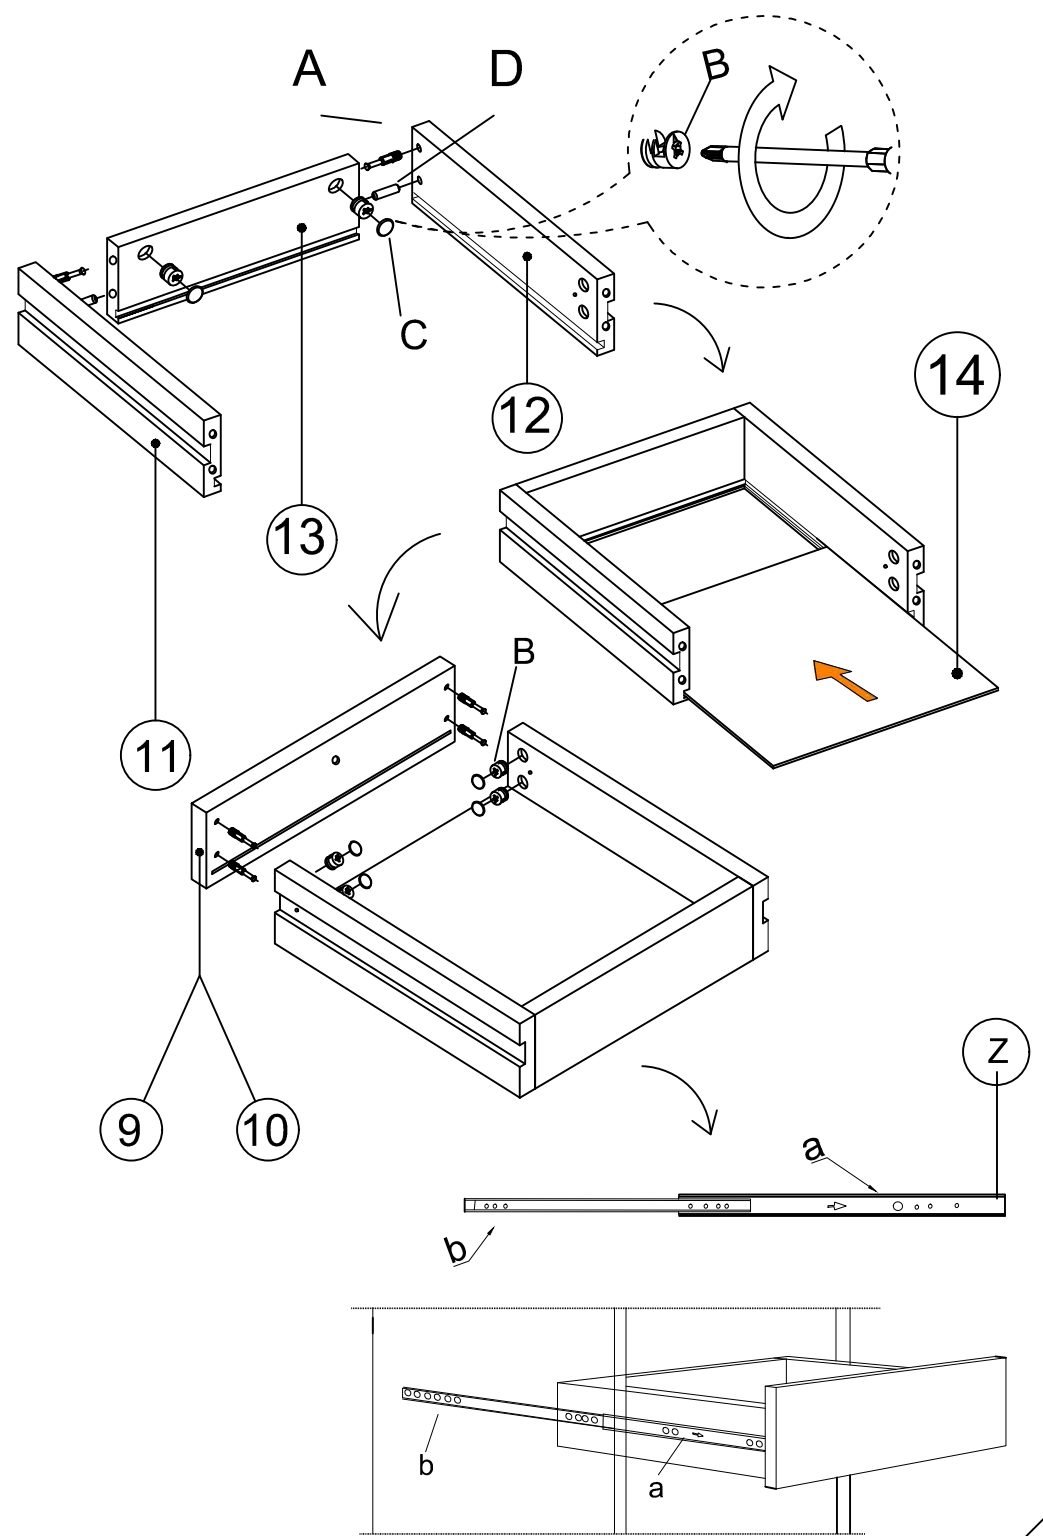

DEC20011/2 NEVADA

DECORMET

DEC20011/2 NEVADA

MATERIALS

						
X 38	X 38	X 38	X 26	X 16	X 6	X 16
A	B	C	D	G	H (M4x15)	EY
MINIFIX GIB	MINIFIX BODY	MIN.STOPPER	DOWEL	3,5 x 18 SCREW	DRAWER SCREW	4x30 SCREW

					
X 6	X 1	X 6	X 3	X 4	X 4
O	P	R	Z	AJ	BN
HANDLE SCREW	ALLEN KEY	HANDLE	342MM DRAWER	PLASTIC JOINING	170mm PVC LEG

DEC20011.2 NEVADA

NO	NAME	PIECE	NO	İSİM	MİKTAR
1	BOTTOM PART	1 PC	1	ALT TABLA	1 Adet
2	LEFT PART	1 PC	2	SOL YAN	1 Adet
3	MIDDLE PART	1 PC	3	ARA KAYIT	1 Adet
4	MIDDLE PART	1 PC	4	DİKME PARÇASI	1 Adet
5	RIGHT PART	1 PC	5	SAĞ YAN	1 Adet
6	BACK PART	2 PCS	6	ARKALIK	2 Adet
7	TOP PART	1 PC	7	ÜST TABLA	1 Adet
8	DRAWER COVER PARTS	2 PCS	8	ÇEKMECE ÖNÜ-DAR	2 Adet
9	DRAWER COVER PARTS	1 PC	9	ÇEKMECE ÖNÜ-GENİŞ	1 Adet
10	DRAWER LEFT SIDE PART	3 PCS	10	ÇEKMECE SOL YANLARI	3 Adet
11	DRAWER RIGHT SIDE PART	3 PCS	11	ÇEKMECE SAĞ YANLARI	3 Adet
12	DRAWER / BACK PART	3 PCS	12	ÇEKMECE ARKA PARÇA	3 Adet
13	DRAWER / BOTTOM PART	3 PCS	13	ÇEKMECE ALTLIĞI	3 Adet