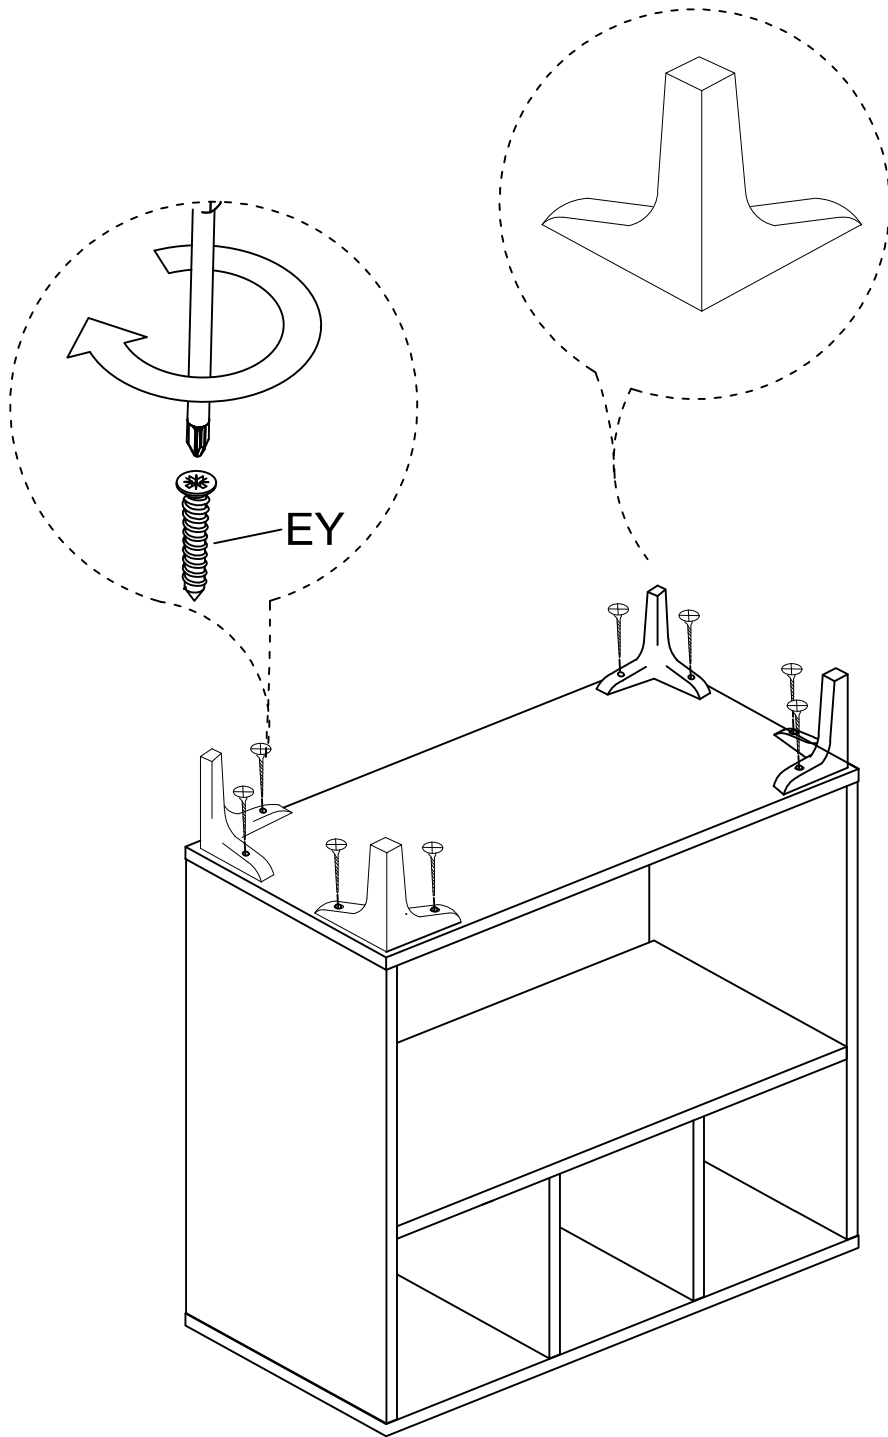

DEC20011/2 NEVADA

DECORMET

DEC20011/2 NEVADA

MATERIALS

						
X 38	X 38	X 38	X 26	X 16	X 6	X 16
A	B	C	D	G	H (M4x15)	EY
MINIFIX GIB	MINIFIX BODY	MIN.STOPPER	DOWEL	3,5 x 18 SCREW	DRAWER SCREW	4x30 SCREW

					
X 6	X 1	X 6	X 3	X 4	X 4
O	P	R	Z	AJ	BN
HANDLE SCREW	ALLEN KEY	HANDLE	342MM DRAWER	PLASTIC JOINING	170mm PVC LEG

DEC20011.2 NEVADA

NO	NAME	PIECE	NO	İSİM	MİKTAR
1	BOTTOM PART	1 PC	1	ALT TABLA	1 Adet
2	LEFT PART	1 PC	2	SOL YAN	1 Adet
3	MIDDLE PART	1 PC	3	ARA KAYIT	1 Adet
4	MIDDLE PART	1 PC	4	DİKME PARÇASI	1 Adet
5	RIGHT PART	1 PC	5	SAĞ YAN	1 Adet
6	BACK PART	2 PCS	6	ARKALIK	2 Adet
7	TOP PART	1 PC	7	ÜST TABLA	1 Adet
8	DRAWER COVER PARTS	2 PCS	8	ÇEKMECE ÖNÜ-DAR	2 Adet
9	DRAWER COVER PARTS	1 PC	9	ÇEKMECE ÖNÜ-GENİŞ	1 Adet
10	DRAWER LEFT SIDE PART	3 PCS	10	ÇEKMECE SOL YANLARI	3 Adet
11	DRAWER RIGHT SIDE PART	3 PCS	11	ÇEKMECE SAĞ YANLARI	3 Adet
12	DRAWER / BACK PART	3 PCS	12	ÇEKMECE ARKA PARÇA	3 Adet
13	DRAWER / BOTTOM PART	3 PCS	13	ÇEKMECE ALTLIĞI	3 Adet