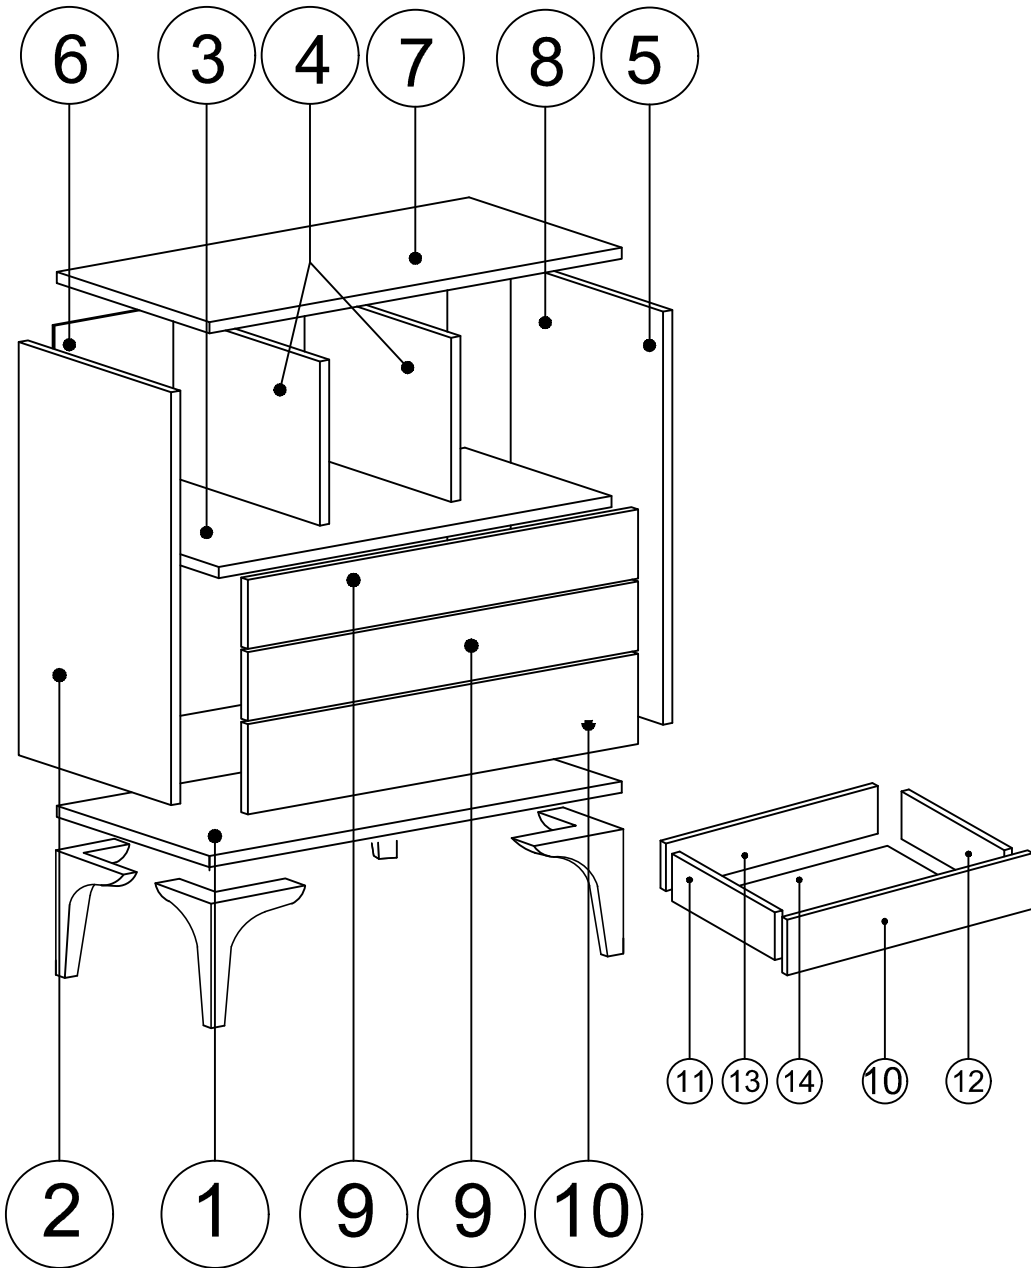

DEC20011/2 NEVADA

DECORMET

DEC20011/2 NEVADA

MATERIALS

						
X 38	X 38	X 38	X 26	X 16	X 6	X 16
A	B	C	D	G	H (M4x15)	EY
MINIFIX GIB	MINIFIX BODY	MIN.STOPPER	DOWEL	3,5 x 18 SCREW	DRAWER SCREW	4x30 SCREW

					
X 6	X 1	X 6	X 3	X 4	X 4
O	P	R	Z	AJ	BN
HANDLE SCREW	ALLEN KEY	HANDLE	342MM DRAWER	PLASTIC JOINING	170mm PVC LEG

DEC20011.2 NEVADA

NO	NAME	PIECE	NO	İSİM	MİKTAR
1	BOTTOM PART	1 PC	1	ALT TABLA	1 Adet
2	LEFT PART	1 PC	2	SOL YAN	1 Adet
3	MIDDLE PART	1 PC	3	ARA KAYIT	1 Adet
4	MIDDLE PART	1 PC	4	DİKME PARÇASI	1 Adet
5	RIGHT PART	1 PC	5	SAĞ YAN	1 Adet
6	BACK PART	2 PCS	6	ARKALIK	2 Adet
7	TOP PART	1 PC	7	ÜST TABLA	1 Adet
8	DRAWER COVER PARTS	2 PCS	8	ÇEKMECE ÖNÜ-DAR	2 Adet
9	DRAWER COVER PARTS	1 PC	9	ÇEKMECE ÖNÜ-GENİŞ	1 Adet
10	DRAWER LEFT SIDE PART	3 PCS	10	ÇEKMECE SOL YANLARI	3 Adet
11	DRAWER RIGHT SIDE PART	3 PCS	11	ÇEKMECE SAĞ YANLARI	3 Adet
12	DRAWER / BACK PART	3 PCS	12	ÇEKMECE ARKA PARÇA	3 Adet
13	DRAWER / BOTTOM PART	3 PCS	13	ÇEKMECE ALTLIĞI	3 Adet