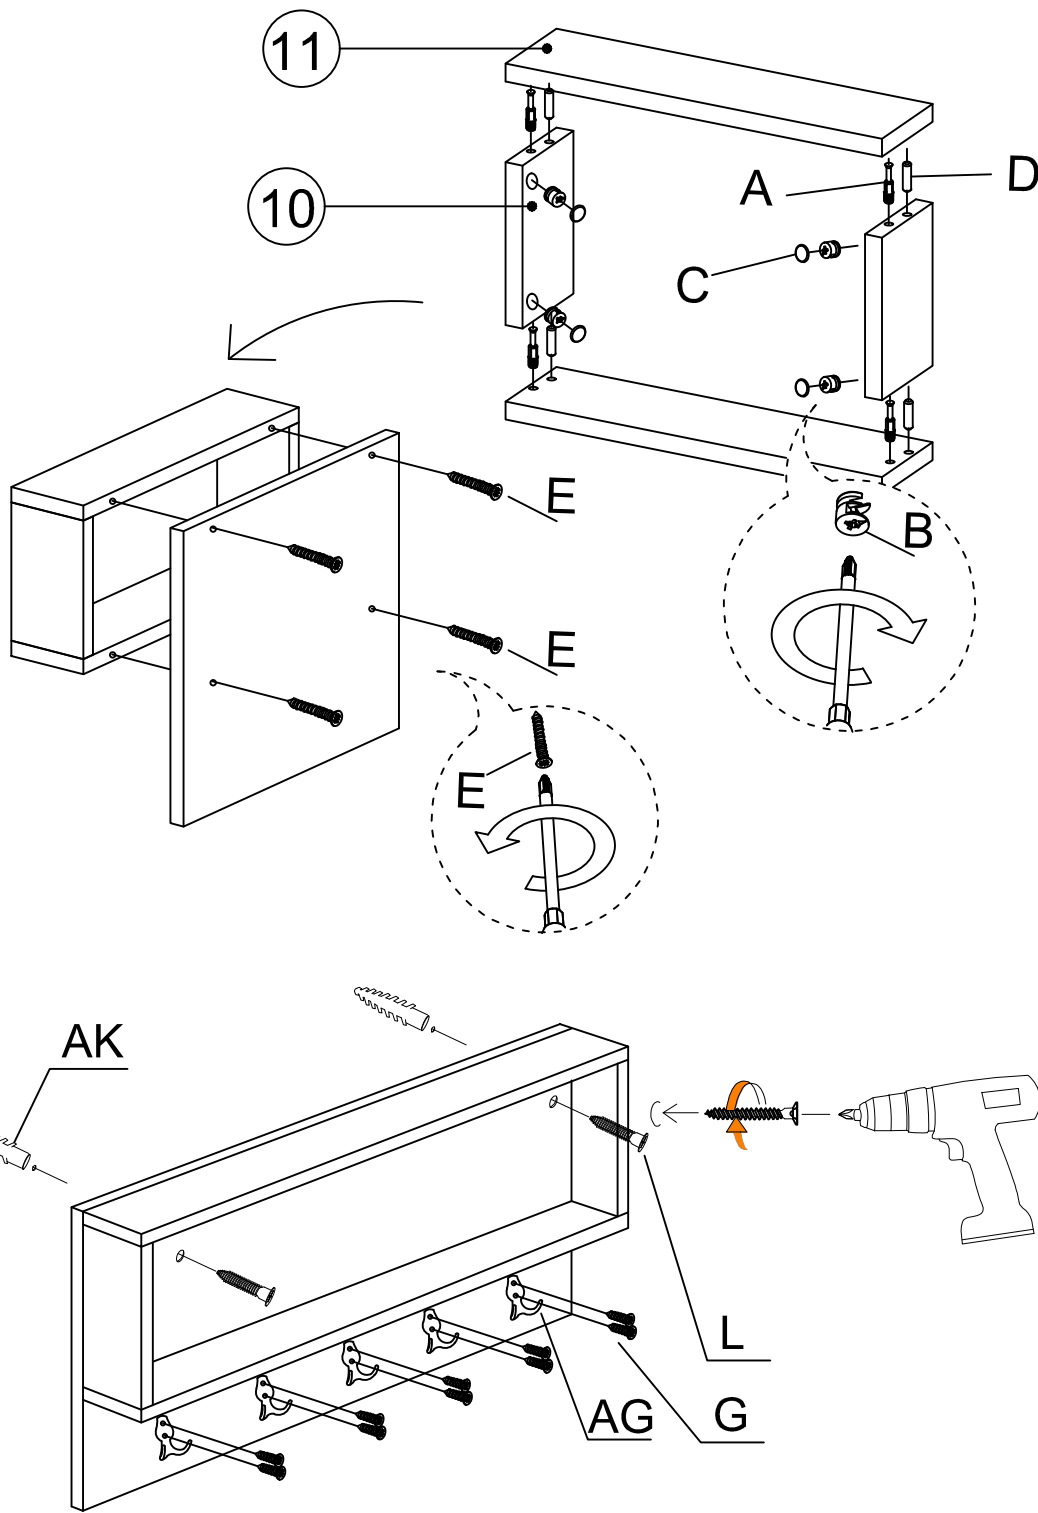

DEC0011 SCOTY

DECORMET

MATERIALS

 X 16	 X 16	 X 16	 X 12	 X 4	 X 2	 X 22
 X 2	 X 16	 X 2	 X 1	 X 2	 X 2	
 X 5	 X 8	 X 4	 X 2	 X 1	 X 4	

DEC011 SCOTY

NO	NAME	PIECE	NO	İSİM	ADET
1	BOTTOM PART	1 PC	1	ALT TABLA	1 ADET
2	LEFT PART	1 PC	2	SOL YAN	1 ADET
3	MIDDLE PART	1 PC	3	ORTA TABLA	1 ADET
4	RIGHT PART	1 PC	4	SAĞ YAN	1 ADET
5	BACK PART	1 PC	5	ARKALIK	1 ADET
6	TOP PART	1 PC	6	ÜST TABLA	1 ADET
7	SHELVES	2 PCS	7	RAFLAR	2 ADET
8	COVER PART	1 PC	8	KAPAK	1 ADET
9	HANGER / BACK PART	1 PC	9	ASKI / ARKA TABLA	1 ADET
10	HANGER / MIDDLE PARTS	2 PCS	10	ASKI / ORTA DIKMELER	2 ADET
11	HANGER / BOTTOM-TOP PARTS	2 PCS	11	ASKI / ALT-ÜST TABLA	2 ADET