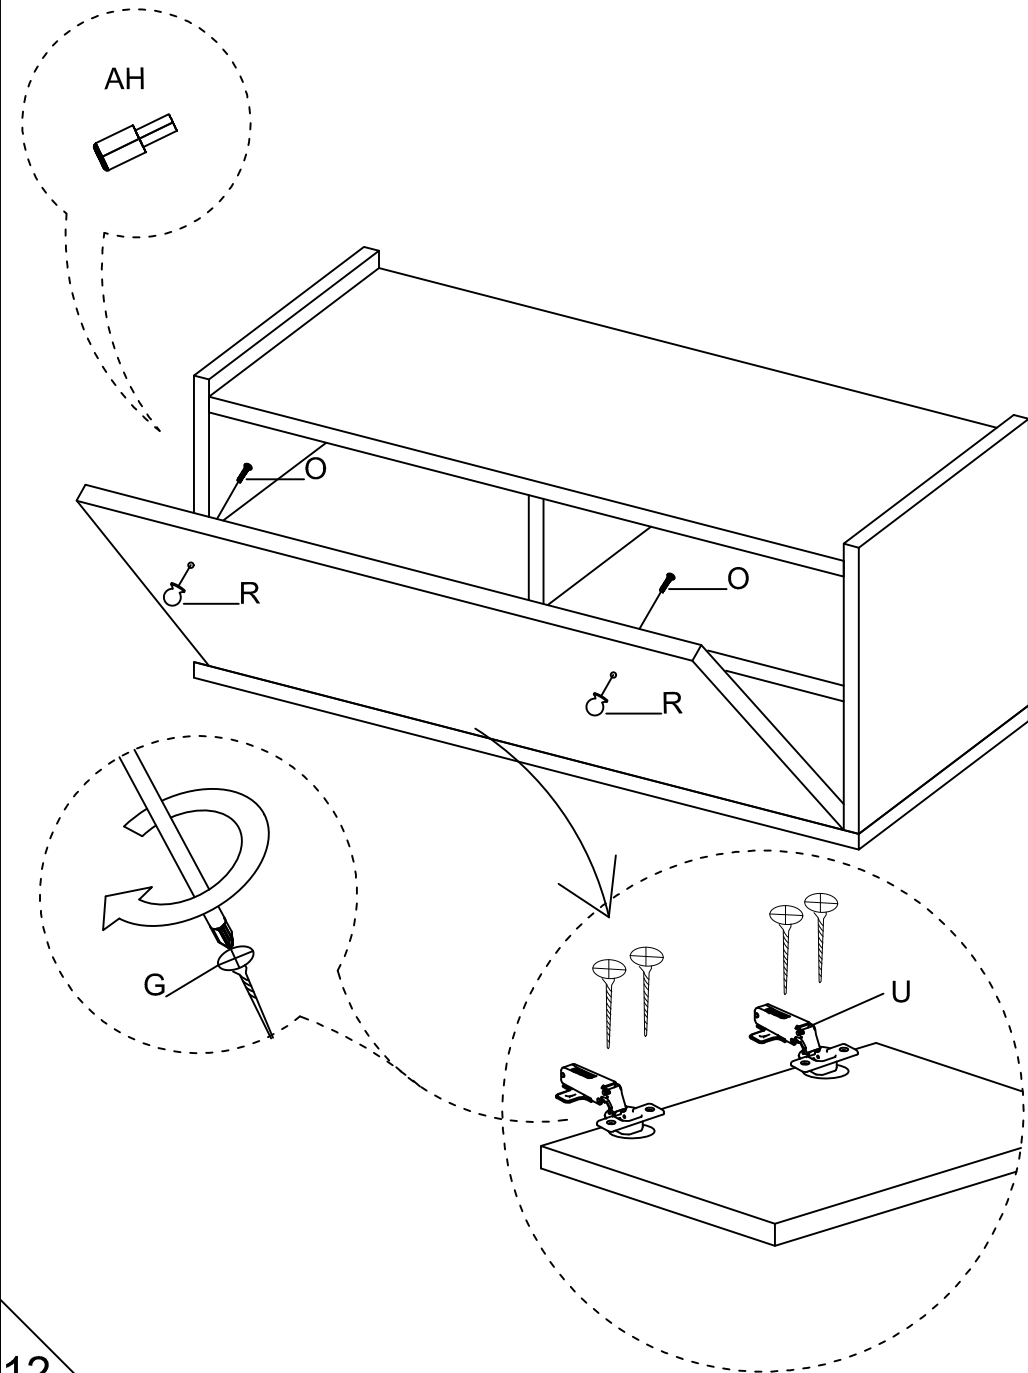

DEC0011 SCOTY

DECORMET

MATERIALS

 X 16	 X 16	 X 16	 X 12	 X 4	 X 2	 X 22
 X 2	 X 16	 X 2	 X 1	 X 2	 X 2	
 X 5	 X 8	 X 4	 X 2	 X 1	 X 4	

DEC011 SCOTY

NO	NAME	PIECE	NO	İSİM	ADET
1	BOTTOM PART	1 PC	1	ALT TABLA	1 ADET
2	LEFT PART	1 PC	2	SOL YAN	1 ADET
3	MIDDLE PART	1 PC	3	ORTA TABLA	1 ADET
4	RIGHT PART	1 PC	4	SAĞ YAN	1 ADET
5	BACK PART	1 PC	5	ARKALIK	1 ADET
6	TOP PART	1 PC	6	ÜST TABLA	1 ADET
7	SHELVES	2 PCS	7	RAFLAR	2 ADET
8	COVER PART	1 PC	8	KAPAK	1 ADET
9	HANGER / BACK PART	1 PC	9	ASKI / ARKA TABLA	1 ADET
10	HANGER / MIDDLE PARTS	2 PCS	10	ASKI / ORTA DIKMELER	2 ADET
11	HANGER / BOTTOM-TOP PARTS	2 PCS	11	ASKI / ALT-ÜST TABLA	2 ADET