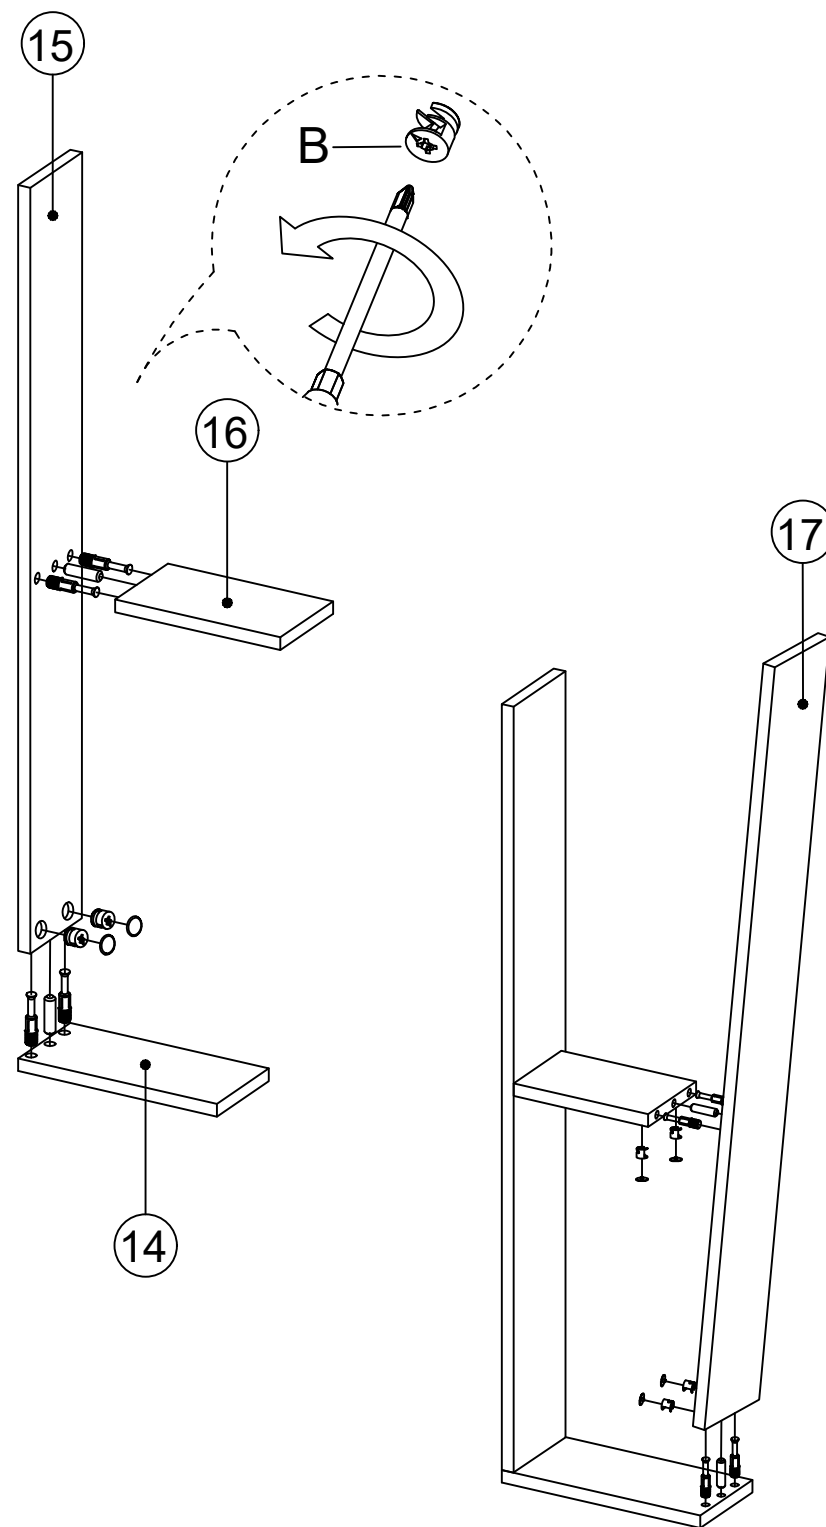

PANA

DECORMET

DEC0015 - PANA TV UNITESI

MATERIALS

X 40	X 40	28 COLOURFUL 12 WHITE X 40	X 26	X 42	X 3	X 2
A	B	C	D	G	L	I
MINIFIX GIB	MINIFIX BODY	MIN.STOPPER	DOWEL	3,5 x 18 SCREW	5x80 SCREW	3,5 x 30 SCREW
X 4	X 4	X 16	X 3	X 4	X 3	
S	T	AH	AI	AJ	AK	
HINGE (Crank 0)	HINGE (Crank 7)	SHelf BUTTON	L IRON MITER (COVERED)	PLASTIC JOINING	WALL PLUG	

DEC0015 - PANA TV UNİTESİ

NO	NAME	PIECE	NO	İSİM	ADET
1	BOTTOM PART	1 PC	1	ALT TABLA	1 ADET
2	LEFT SIDE PART	1 PC	2	SOL YAN DİKME	1 ADET
3	MIDDLE PART	1 PC	3	ORTA DİKME	1 ADET
4	RIGHT SIDE PART	1 PC	4	SAĞ YAN DİKME	1 ADET
5	BACK PART	1 PC	5	ARKALIK	1 ADET
6	TOP PART	1 PC	6	ÜST TABLA	1 ADET
7	MIDDLE PART	1 PC	7	DİKME	1 ADET
8	BOTTOM PART	1 PC	8	ALT TABLA	1 ADET
9	MIDDLE PART	1 PC	9	DİKME	1 ADET
10	MIDDLE PART	1 PC	10	DİKME	1 ADET
11	MIDDLE PART	1 PC	11	DİKME	1 ADET
12	TOP PART	1 PC	12	ÜST TABLA	1 ADET
13	SHelf	2 PCS	13	HAREKETLİ RAF	2 ADET
14	BOTTOM PART	1 PC	14	ALT TABLA	1 ADET
15	MIDDLE PART	1 PC	15	DİKME	1 ADET
16	FIXED SHelf	1 PC	16	SABİT RAF	1 ADET
17	MIDDLE PART	1 PC	17	DİKME	1 ADET
18	TOP PART	1 PC	18	ÜST TABLA	1 ADET
19	SHelf	2 PCS	19	HAREKETLİ RAF	2 ADET
20	COVER	4 PCS	20	KAPAK	4 ADET