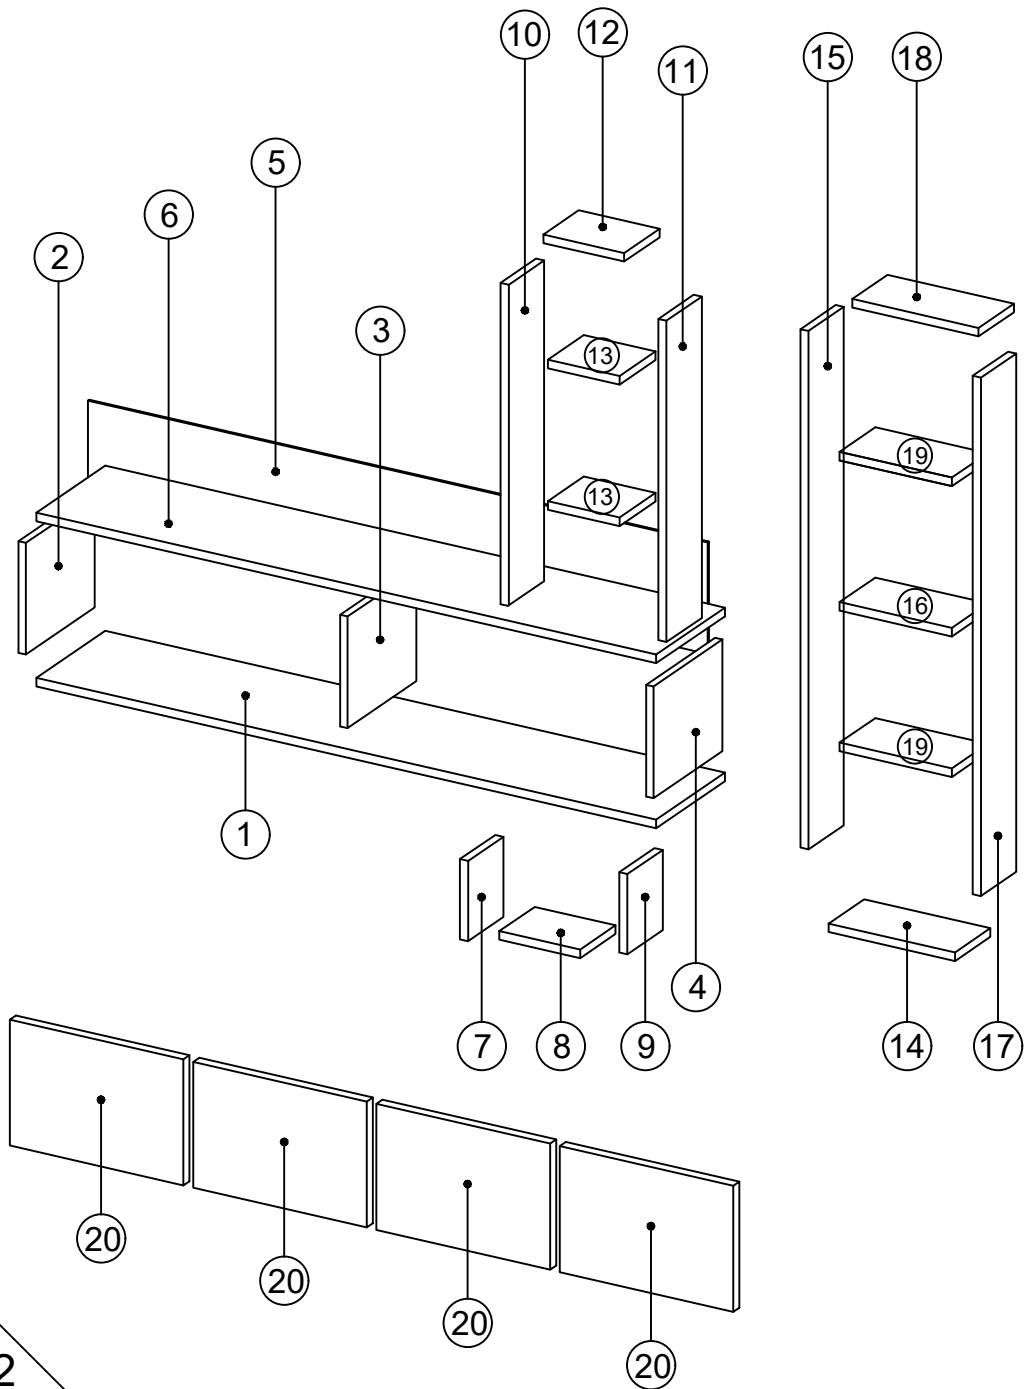

PANA

DECORMET

DEC0015 - PANA TV UNITESI

MATERIALS

X 40	X 40	28 COLOURFUL 12 WHITE X 40	X 26	X 42	X 3	X 2
A	B	C	D	G	L	I
MINIFIX GIB	MINIFIX BODY	MIN.STOPPER	DOWEL	3,5 x 18 SCREW	5x80 SCREW	3,5 x 30 SCREW
X 4	X 4	X 16	X 3	X 4	X 3	
S	T	AH	AI	AJ	AK	
HINGE (Crank 0)	HINGE (Crank 7)	SHelf BUTTON	L IRON MITER (COVERED)	PLASTIC JOINING	WALL PLUG	

DEC0015 - PANA TV UNİTESİ

NO	NAME	PIECE	NO	İSİM	ADET
1	BOTTOM PART	1 PC	1	ALT TABLA	1 ADET
2	LEFT SIDE PART	1 PC	2	SOL YAN DİKME	1 ADET
3	MIDDLE PART	1 PC	3	ORTA DİKME	1 ADET
4	RIGHT SIDE PART	1 PC	4	SAĞ YAN DİKME	1 ADET
5	BACK PART	1 PC	5	ARKALIK	1 ADET
6	TOP PART	1 PC	6	ÜST TABLA	1 ADET
7	MIDDLE PART	1 PC	7	DİKME	1 ADET
8	BOTTOM PART	1 PC	8	ALT TABLA	1 ADET
9	MIDDLE PART	1 PC	9	DİKME	1 ADET
10	MIDDLE PART	1 PC	10	DİKME	1 ADET
11	MIDDLE PART	1 PC	11	DİKME	1 ADET
12	TOP PART	1 PC	12	ÜST TABLA	1 ADET
13	SHelf	2 PCS	13	HAREKETLİ RAF	2 ADET
14	BOTTOM PART	1 PC	14	ALT TABLA	1 ADET
15	MIDDLE PART	1 PC	15	DİKME	1 ADET
16	FIXED SHelf	1 PC	16	SABİT RAF	1 ADET
17	MIDDLE PART	1 PC	17	DİKME	1 ADET
18	TOP PART	1 PC	18	ÜST TABLA	1 ADET
19	SHelf	2 PCS	19	HAREKETLİ RAF	2 ADET
20	COVER	4 PCS	20	KAPAK	4 ADET