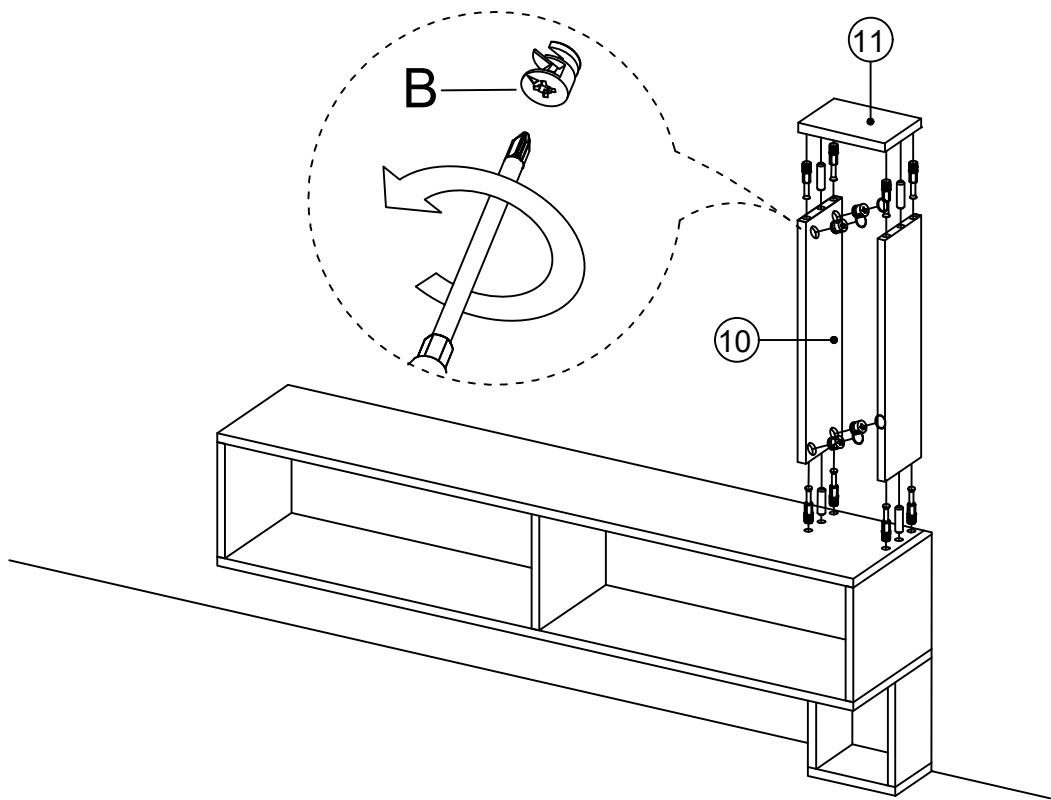

PANA

DECORMET

DEC0015 - PANA TV UNITESI

MATERIALS

X 40	X 40	28 COLOURFUL 12 WHITE X 40	X 26	X 42	X 3	X 2
A	B	C	D	G	L	I
MINIFIX GIB	MINIFIX BODY	MIN.STOPPER	DOWEL	3,5 x 18 SCREW	5x80 SCREW	3,5 x 30 SCREW
X 4	X 4	X 16	X 3	X 4	X 3	
S	T	AH	AI	AJ	AK	
HINGE (Crank 0)	HINGE (Crank 7)	SHelf BUTTON	L IRON MITER (COVERED)	PLASTIC JOINING	WALL PLUG	

DEC0015 - PANA TV UNİTESİ

NO	NAME	PIECE	NO	İSİM	ADET
1	BOTTOM PART	1 PC	1	ALT TABLA	1 ADET
2	LEFT SIDE PART	1 PC	2	SOL YAN DİKME	1 ADET
3	MIDDLE PART	1 PC	3	ORTA DİKME	1 ADET
4	RIGHT SIDE PART	1 PC	4	SAĞ YAN DİKME	1 ADET
5	BACK PART	1 PC	5	ARKALIK	1 ADET
6	TOP PART	1 PC	6	ÜST TABLA	1 ADET
7	MIDDLE PART	1 PC	7	DİKME	1 ADET
8	BOTTOM PART	1 PC	8	ALT TABLA	1 ADET
9	MIDDLE PART	1 PC	9	DİKME	1 ADET
10	MIDDLE PART	1 PC	10	DİKME	1 ADET
11	MIDDLE PART	1 PC	11	DİKME	1 ADET
12	TOP PART	1 PC	12	ÜST TABLA	1 ADET
13	SHelf	2 PCS	13	HAREKETLİ RAF	2 ADET
14	BOTTOM PART	1 PC	14	ALT TABLA	1 ADET
15	MIDDLE PART	1 PC	15	DİKME	1 ADET
16	FIXED SHelf	1 PC	16	SABİT RAF	1 ADET
17	MIDDLE PART	1 PC	17	DİKME	1 ADET
18	TOP PART	1 PC	18	ÜST TABLA	1 ADET
19	SHelf	2 PCS	19	HAREKETLİ RAF	2 ADET
20	COVER	4 PCS	20	KAPAK	4 ADET