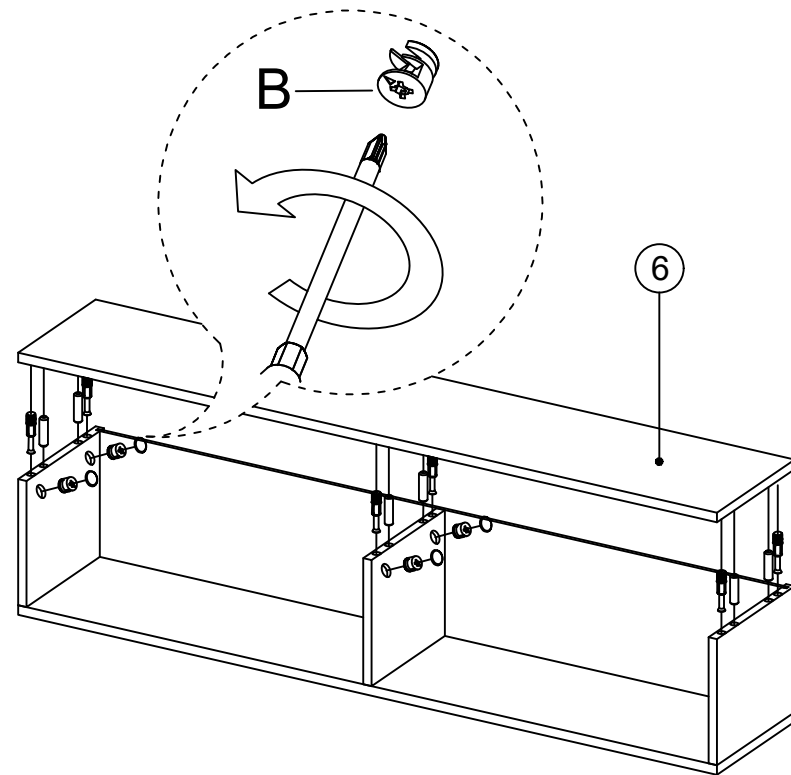

PANA

DECORMET

DEC0015 - PANA TV UNITESI

MATERIALS

X 40	X 40	28 COLOURFUL 12 WHITE X 40	X 26	X 42	X 3	X 2
A	B	C	D	G	L	I
MINIFIX GIB	MINIFIX BODY	MIN.STOPPER	DOWEL	3,5 x 18 SCREW	5x80 SCREW	3,5 x 30 SCREW
X 4	X 4	X 16	X 3	X 4	X 3	
S	T	AH	AI	AJ	AK	
HINGE (Crank 0)	HINGE (Crank 7)	SHelf BUTTON	L IRON MITER (COVERED)	PLASTIC JOINING	WALL PLUG	

DEC0015 - PANA TV UNİTESİ

NO	NAME	PIECE	NO	İSİM	ADET
1	BOTTOM PART	1 PC	1	ALT TABLA	1 ADET
2	LEFT SIDE PART	1 PC	2	SOL YAN DİKME	1 ADET
3	MIDDLE PART	1 PC	3	ORTA DİKME	1 ADET
4	RIGHT SIDE PART	1 PC	4	SAĞ YAN DİKME	1 ADET
5	BACK PART	1 PC	5	ARKALIK	1 ADET
6	TOP PART	1 PC	6	ÜST TABLA	1 ADET
7	MIDDLE PART	1 PC	7	DİKME	1 ADET
8	BOTTOM PART	1 PC	8	ALT TABLA	1 ADET
9	MIDDLE PART	1 PC	9	DİKME	1 ADET
10	MIDDLE PART	1 PC	10	DİKME	1 ADET
11	MIDDLE PART	1 PC	11	DİKME	1 ADET
12	TOP PART	1 PC	12	ÜST TABLA	1 ADET
13	SHelf	2 PCS	13	HAREKETLİ RAF	2 ADET
14	BOTTOM PART	1 PC	14	ALT TABLA	1 ADET
15	MIDDLE PART	1 PC	15	DİKME	1 ADET
16	FIXED SHelf	1 PC	16	SABİT RAF	1 ADET
17	MIDDLE PART	1 PC	17	DİKME	1 ADET
18	TOP PART	1 PC	18	ÜST TABLA	1 ADET
19	SHelf	2 PCS	19	HAREKETLİ RAF	2 ADET
20	COVER	4 PCS	20	KAPAK	4 ADET