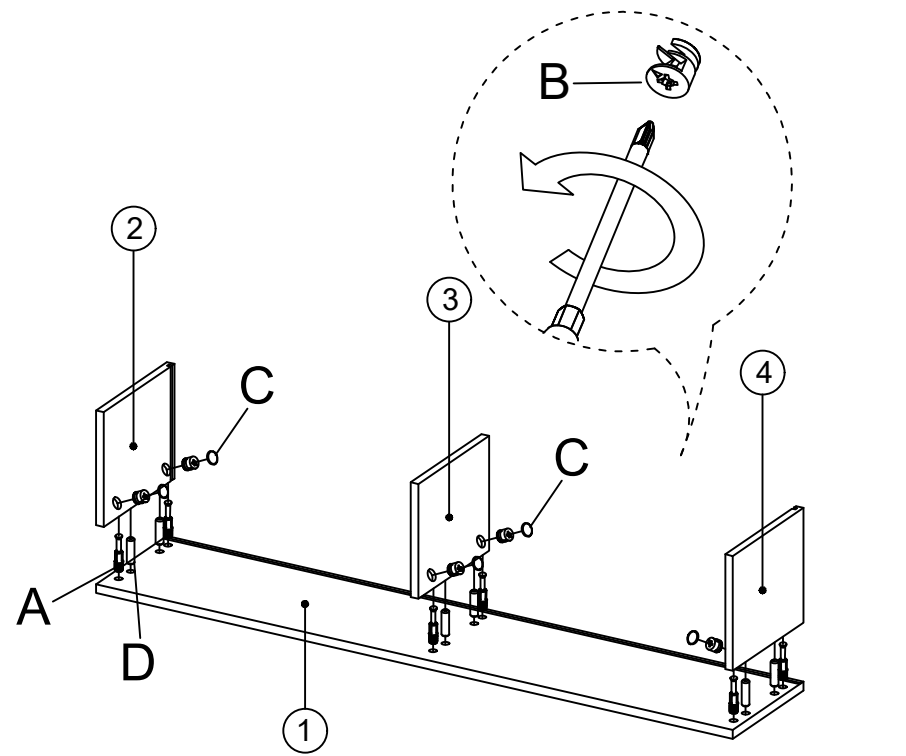

PANA

DECORMET

DEC0015 - PANA TV UNITESI

MATERIALS

X 40	X 40	28 COLOURFUL 12 WHITE X 40	X 26	X 42	X 3	X 2
A	B	C	D	G	L	I
MINIFIX GIB	MINIFIX BODY	MIN.STOPPER	DOWEL	3,5 x 18 SCREW	5x80 SCREW	3,5 x 30 SCREW
X 4	X 4	X 16	X 3	X 4	X 3	
S	T	AH	AI	AJ	AK	
HINGE (Crank 0)	HINGE (Crank 7)	SHelf BUTTON	L IRON MITER (COVERED)	PLASTIC JOINING	WALL PLUG	

DEC0015 - PANA TV UNİTESİ

NO	NAME	PIECE	NO	İSİM	ADET
1	BOTTOM PART	1 PC	1	ALT TABLA	1 ADET
2	LEFT SIDE PART	1 PC	2	SOL YAN DİKME	1 ADET
3	MIDDLE PART	1 PC	3	ORTA DİKME	1 ADET
4	RIGHT SIDE PART	1 PC	4	SAĞ YAN DİKME	1 ADET
5	BACK PART	1 PC	5	ARKALIK	1 ADET
6	TOP PART	1 PC	6	ÜST TABLA	1 ADET
7	MIDDLE PART	1 PC	7	DİKME	1 ADET
8	BOTTOM PART	1 PC	8	ALT TABLA	1 ADET
9	MIDDLE PART	1 PC	9	DİKME	1 ADET
10	MIDDLE PART	1 PC	10	DİKME	1 ADET
11	MIDDLE PART	1 PC	11	DİKME	1 ADET
12	TOP PART	1 PC	12	ÜST TABLA	1 ADET
13	SHelf	2 PCS	13	HAREKETLİ RAF	2 ADET
14	BOTTOM PART	1 PC	14	ALT TABLA	1 ADET
15	MIDDLE PART	1 PC	15	DİKME	1 ADET
16	FIXED SHelf	1 PC	16	SABİT RAF	1 ADET
17	MIDDLE PART	1 PC	17	DİKME	1 ADET
18	TOP PART	1 PC	18	ÜST TABLA	1 ADET
19	SHelf	2 PCS	19	HAREKETLİ RAF	2 ADET
20	COVER	4 PCS	20	KAPAK	4 ADET