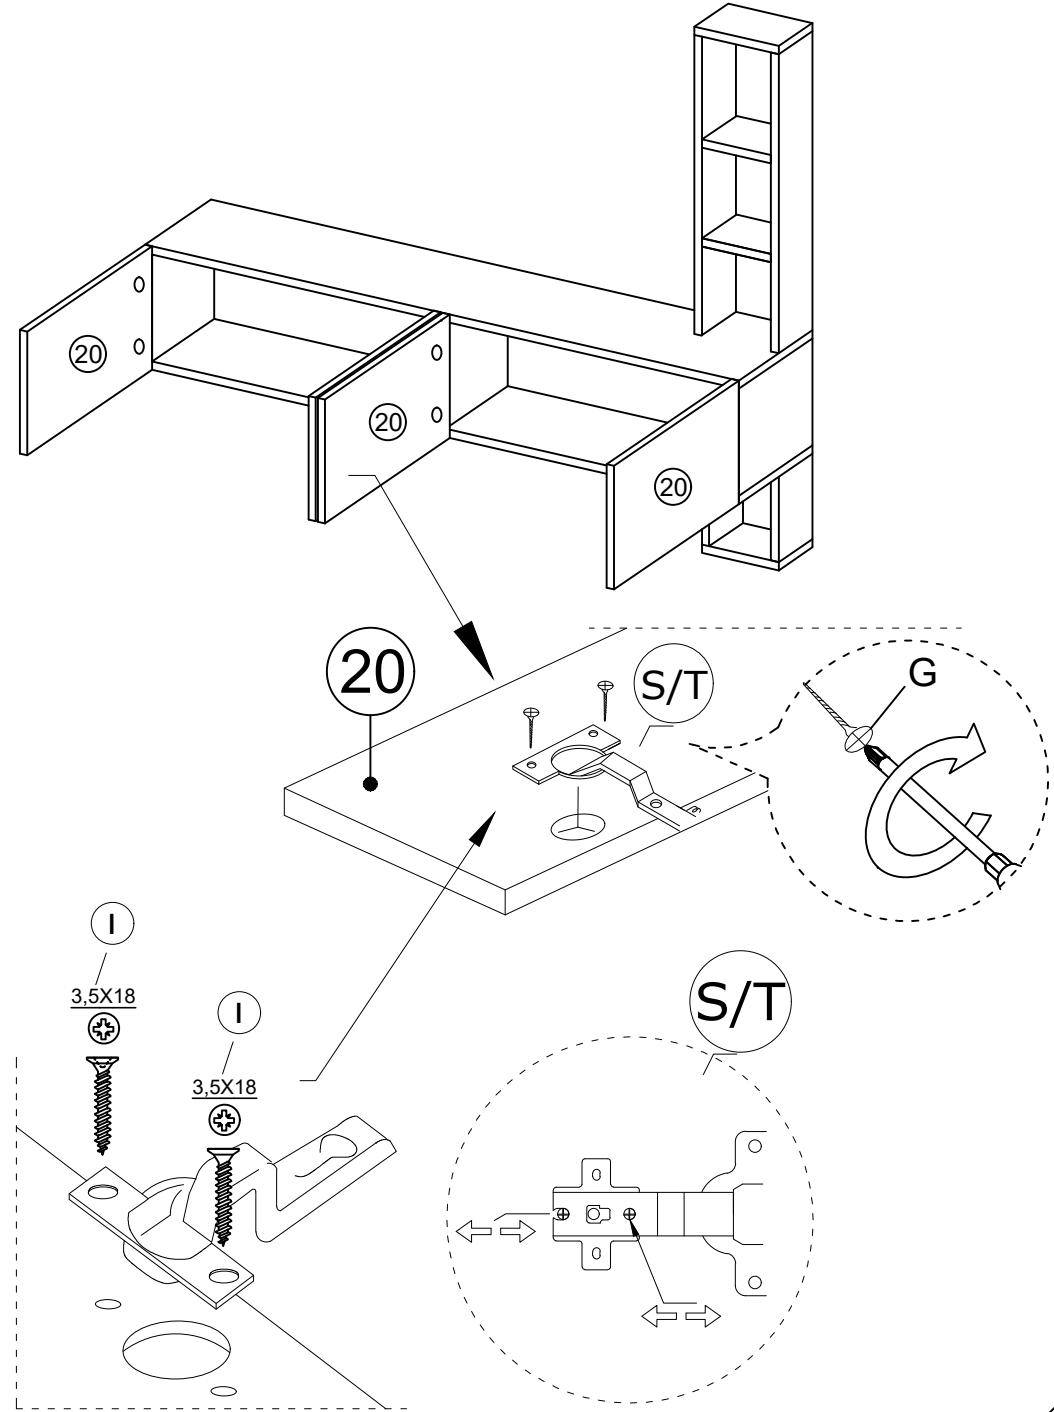

PANA

DECORMET

DEC0015 - PANA TV UNITESI

MATERIALS

X 40	X 40	28 COLOURFUL 12 WHITE X 40	X 26	X 42	X 3	X 2
A	B	C	D	G	L	I
MINIFIX GIB	MINIFIX BODY	MIN.STOPPER	DOWEL	3,5 x 18 SCREW	5x80 SCREW	3,5 x 30 SCREW
X 4	X 4	X 16	X 3	X 4	X 3	
S	T	AH	AI	AJ	AK	
HINGE (Crank 0)	HINGE (Crank 7)	SHelf BUTTON	L IRON MITER (COVERED)	PLASTIC JOINING	WALL PLUG	

DEC0015 - PANA TV UNİTESİ

NO	NAME	PIECE	NO	İSİM	ADET
1	BOTTOM PART	1 PC	1	ALT TABLA	1 ADET
2	LEFT SIDE PART	1 PC	2	SOL YAN DİKME	1 ADET
3	MIDDLE PART	1 PC	3	ORTA DİKME	1 ADET
4	RIGHT SIDE PART	1 PC	4	SAĞ YAN DİKME	1 ADET
5	BACK PART	1 PC	5	ARKALIK	1 ADET
6	TOP PART	1 PC	6	ÜST TABLA	1 ADET
7	MIDDLE PART	1 PC	7	DİKME	1 ADET
8	BOTTOM PART	1 PC	8	ALT TABLA	1 ADET
9	MIDDLE PART	1 PC	9	DİKME	1 ADET
10	MIDDLE PART	1 PC	10	DİKME	1 ADET
11	MIDDLE PART	1 PC	11	DİKME	1 ADET
12	TOP PART	1 PC	12	ÜST TABLA	1 ADET
13	SHelf	2 PCS	13	HAREKETLİ RAF	2 ADET
14	BOTTOM PART	1 PC	14	ALT TABLA	1 ADET
15	MIDDLE PART	1 PC	15	DİKME	1 ADET
16	FIXED SHelf	1 PC	16	SABİT RAF	1 ADET
17	MIDDLE PART	1 PC	17	DİKME	1 ADET
18	TOP PART	1 PC	18	ÜST TABLA	1 ADET
19	SHelf	2 PCS	19	HAREKETLİ RAF	2 ADET
20	COVER	4 PCS	20	KAPAK	4 ADET