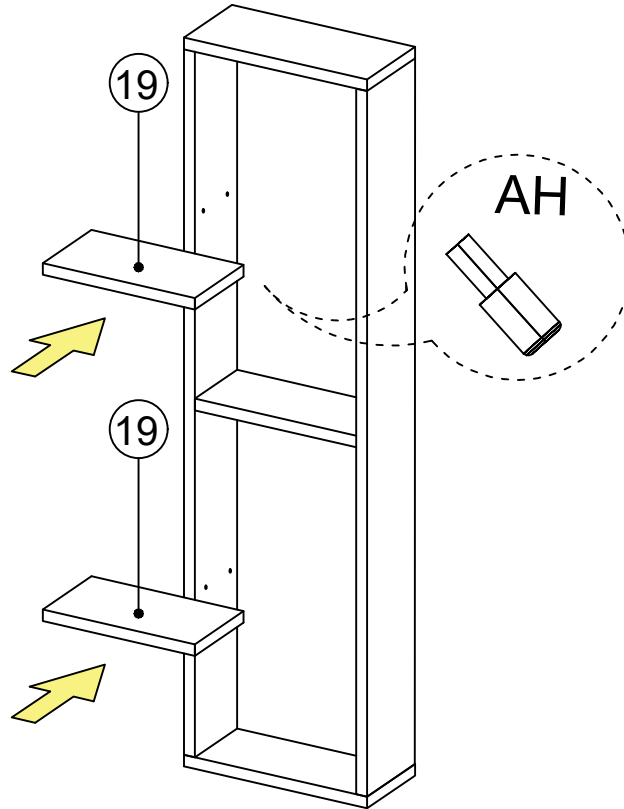

PANA

DECORMET

DEC0015 - PANA TV UNITESI

MATERIALS

X 40	X 40	28 COLOURFUL 12 WHITE X 40	X 26	X 42	X 3	X 2
A	B	C	D	G	L	I
MINIFIX GIB	MINIFIX BODY	MIN.STOPPER	DOWEL	3,5 x 18 SCREW	5x80 SCREW	3,5 x 30 SCREW
X 4	X 4	X 16	X 3	X 4	X 3	
S	T	AH	AI	AJ	AK	
HINGE (Crank 0)	HINGE (Crank 7)	SHelf BUTTON	L IRON MITER (COVERED)	PLASTIC JOINING	WALL PLUG	

DEC0015 - PANA TV UNİTESİ

NO	NAME	PIECE	NO	İSİM	ADET
1	BOTTOM PART	1 PC	1	ALT TABLA	1 ADET
2	LEFT SIDE PART	1 PC	2	SOL YAN DİKME	1 ADET
3	MIDDLE PART	1 PC	3	ORTA DİKME	1 ADET
4	RIGHT SIDE PART	1 PC	4	SAĞ YAN DİKME	1 ADET
5	BACK PART	1 PC	5	ARKALIK	1 ADET
6	TOP PART	1 PC	6	ÜST TABLA	1 ADET
7	MIDDLE PART	1 PC	7	DİKME	1 ADET
8	BOTTOM PART	1 PC	8	ALT TABLA	1 ADET
9	MIDDLE PART	1 PC	9	DİKME	1 ADET
10	MIDDLE PART	1 PC	10	DİKME	1 ADET
11	MIDDLE PART	1 PC	11	DİKME	1 ADET
12	TOP PART	1 PC	12	ÜST TABLA	1 ADET
13	SHelf	2 PCS	13	HAREKETLİ RAF	2 ADET
14	BOTTOM PART	1 PC	14	ALT TABLA	1 ADET
15	MIDDLE PART	1 PC	15	DİKME	1 ADET
16	FIXED SHelf	1 PC	16	SABİT RAF	1 ADET
17	MIDDLE PART	1 PC	17	DİKME	1 ADET
18	TOP PART	1 PC	18	ÜST TABLA	1 ADET
19	SHelf	2 PCS	19	HAREKETLİ RAF	2 ADET
20	COVER	4 PCS	20	KAPAK	4 ADET