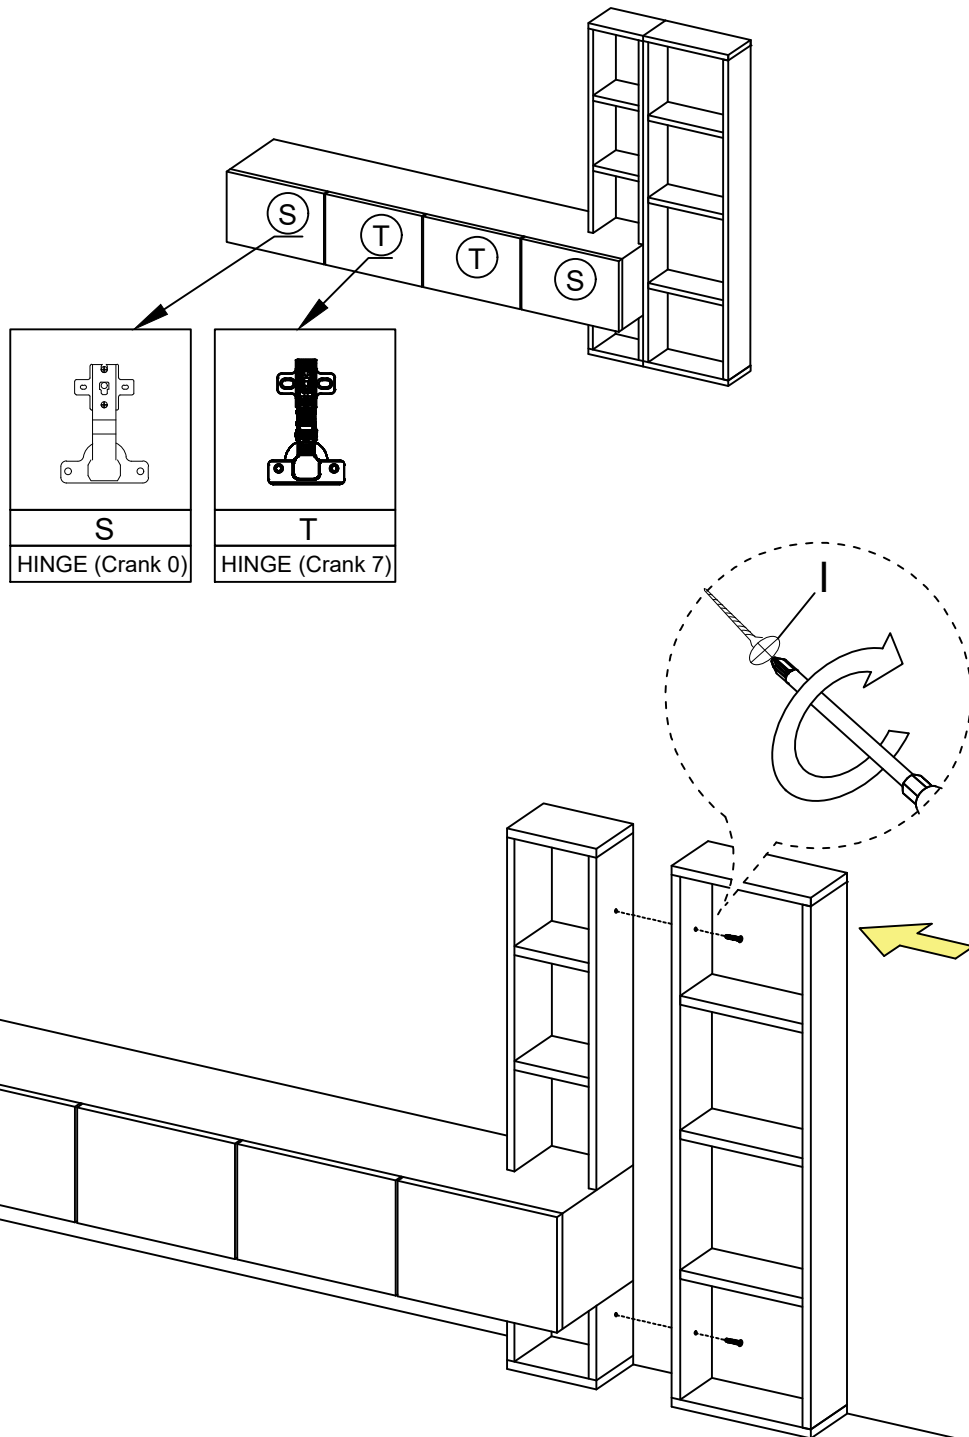

PANA

DECORMET

DEC0015 - PANA TV UNITESI

MATERIALS

X 40	X 40	28 COLOURFUL 12 WHITE X 40	X 26	X 42	X 3	X 2
A	B	C	D	G	L	I
MINIFIX GIB	MINIFIX BODY	MIN.STOPPER	DOWEL	3,5 x 18 SCREW	5x80 SCREW	3,5 x 30 SCREW
X 4	X 4	X 16	X 3	X 4	X 3	
S	T	AH	AI	AJ	AK	
HINGE (Crank 0)	HINGE (Crank 7)	SHelf BUTTON	L IRON MITER (COVERED)	PLASTIC JOINING	WALL PLUG	

DEC0015 - PANA TV UNİTESİ

NO	NAME	PIECE	NO	İSİM	ADET
1	BOTTOM PART	1 PC	1	ALT TABLA	1 ADET
2	LEFT SIDE PART	1 PC	2	SOL YAN DİKME	1 ADET
3	MIDDLE PART	1 PC	3	ORTA DİKME	1 ADET
4	RIGHT SIDE PART	1 PC	4	SAĞ YAN DİKME	1 ADET
5	BACK PART	1 PC	5	ARKALIK	1 ADET
6	TOP PART	1 PC	6	ÜST TABLA	1 ADET
7	MIDDLE PART	1 PC	7	DİKME	1 ADET
8	BOTTOM PART	1 PC	8	ALT TABLA	1 ADET
9	MIDDLE PART	1 PC	9	DİKME	1 ADET
10	MIDDLE PART	1 PC	10	DİKME	1 ADET
11	MIDDLE PART	1 PC	11	DİKME	1 ADET
12	TOP PART	1 PC	12	ÜST TABLA	1 ADET
13	SHelf	2 PCS	13	HAREKETLİ RAF	2 ADET
14	BOTTOM PART	1 PC	14	ALT TABLA	1 ADET
15	MIDDLE PART	1 PC	15	DİKME	1 ADET
16	FIXED SHelf	1 PC	16	SABİT RAF	1 ADET
17	MIDDLE PART	1 PC	17	DİKME	1 ADET
18	TOP PART	1 PC	18	ÜST TABLA	1 ADET
19	SHelf	2 PCS	19	HAREKETLİ RAF	2 ADET
20	COVER	4 PCS	20	KAPAK	4 ADET