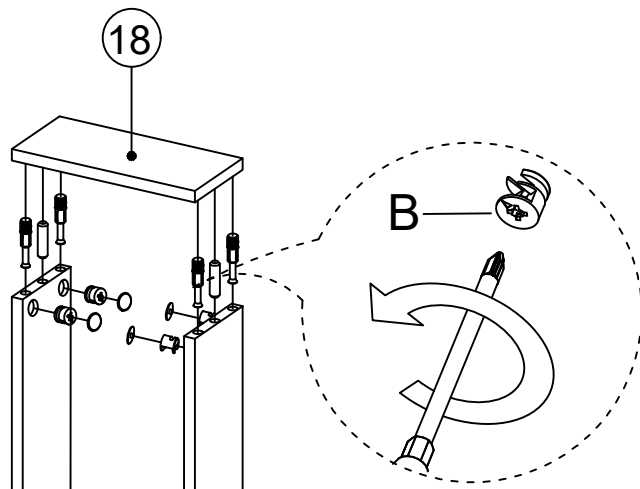

PANA

DECORMET

DEC0015 - PANA TV UNITESI

MATERIALS

X 40	X 40	28 COLOURFUL 12 WHITE X 40	X 26	X 42	X 3	X 2
A	B	C	D	G	L	I
MINIFIX GIB	MINIFIX BODY	MIN.STOPPER	DOWEL	3,5 x 18 SCREW	5x80 SCREW	3,5 x 30 SCREW
X 4	X 4	X 16	X 3	X 4	X 3	
S	T	AH	AI	AJ	AK	
HINGE (Crank 0)	HINGE (Crank 7)	SHelf BUTTON	L IRON MITER (COVERED)	PLASTIC JOINING	WALL PLUG	

DEC0015 - PANA TV UNİTESİ

NO	NAME	PIECE	NO	İSİM	ADET
1	BOTTOM PART	1 PC	1	ALT TABLA	1 ADET
2	LEFT SIDE PART	1 PC	2	SOL YAN DİKME	1 ADET
3	MIDDLE PART	1 PC	3	ORTA DİKME	1 ADET
4	RIGHT SIDE PART	1 PC	4	SAĞ YAN DİKME	1 ADET
5	BACK PART	1 PC	5	ARKALIK	1 ADET
6	TOP PART	1 PC	6	ÜST TABLA	1 ADET
7	MIDDLE PART	1 PC	7	DİKME	1 ADET
8	BOTTOM PART	1 PC	8	ALT TABLA	1 ADET
9	MIDDLE PART	1 PC	9	DİKME	1 ADET
10	MIDDLE PART	1 PC	10	DİKME	1 ADET
11	MIDDLE PART	1 PC	11	DİKME	1 ADET
12	TOP PART	1 PC	12	ÜST TABLA	1 ADET
13	SHelf	2 PCS	13	HAREKETLİ RAF	2 ADET
14	BOTTOM PART	1 PC	14	ALT TABLA	1 ADET
15	MIDDLE PART	1 PC	15	DİKME	1 ADET
16	FIXED SHelf	1 PC	16	SABİT RAF	1 ADET
17	MIDDLE PART	1 PC	17	DİKME	1 ADET
18	TOP PART	1 PC	18	ÜST TABLA	1 ADET
19	SHelf	2 PCS	19	HAREKETLİ RAF	2 ADET
20	COVER	4 PCS	20	KAPAK	4 ADET