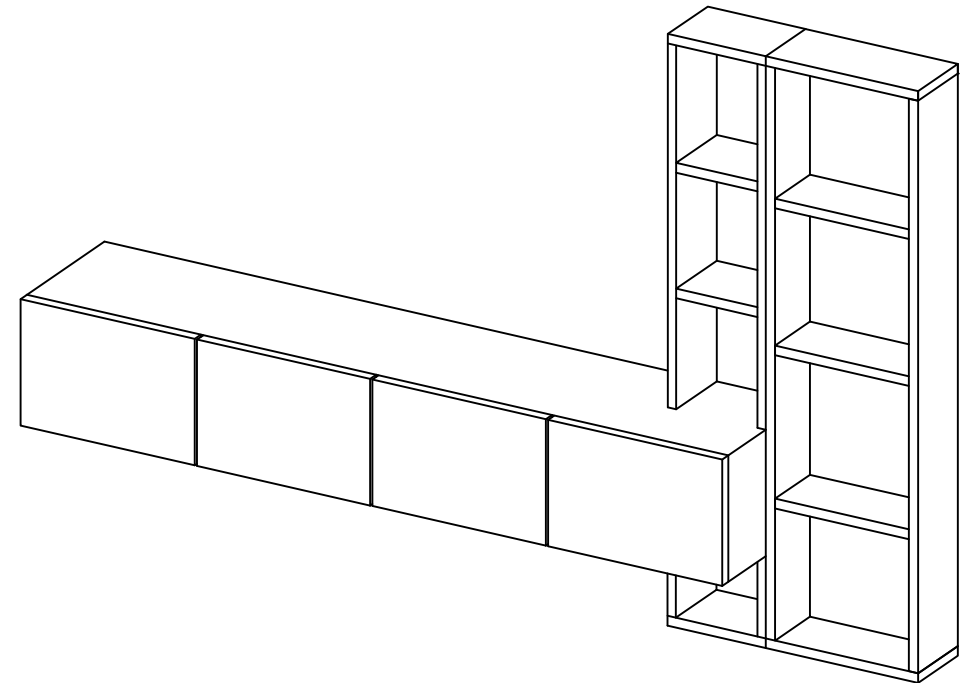

PANA

DECORMET

DEC0015 - PANA TV UNITESI

MATERIALS

X 40	X 40	28 COLOURFUL 12 WHITE X 40	X 26	X 42	X 3	X 2
A	B	C	D	G	L	I
MINIFIX GIB	MINIFIX BODY	MIN.STOPPER	DOWEL	3,5 x 18 SCREW	5x80 SCREW	3,5 x 30 SCREW
X 4	X 4	X 16	X 3	X 4	X 3	
S	T	AH	AI	AJ	AK	
HINGE (Crank 0)	HINGE (Crank 7)	SHelf BUTTON	L IRON MITER (COVERED)	PLASTIC JOINING	WALL PLUG	

DEC0015 - PANA TV UNİTESİ

NO	NAME	PIECE	NO	İSİM	ADET
1	BOTTOM PART	1 PC	1	ALT TABLA	1 ADET
2	LEFT SIDE PART	1 PC	2	SOL YAN DİKME	1 ADET
3	MIDDLE PART	1 PC	3	ORTA DİKME	1 ADET
4	RIGHT SIDE PART	1 PC	4	SAĞ YAN DİKME	1 ADET
5	BACK PART	1 PC	5	ARKALIK	1 ADET
6	TOP PART	1 PC	6	ÜST TABLA	1 ADET
7	MIDDLE PART	1 PC	7	DİKME	1 ADET
8	BOTTOM PART	1 PC	8	ALT TABLA	1 ADET
9	MIDDLE PART	1 PC	9	DİKME	1 ADET
10	MIDDLE PART	1 PC	10	DİKME	1 ADET
11	MIDDLE PART	1 PC	11	DİKME	1 ADET
12	TOP PART	1 PC	12	ÜST TABLA	1 ADET
13	SHelf	2 PCS	13	HAREKETLİ RAF	2 ADET
14	BOTTOM PART	1 PC	14	ALT TABLA	1 ADET
15	MIDDLE PART	1 PC	15	DİKME	1 ADET
16	FIXED SHelf	1 PC	16	SABİT RAF	1 ADET
17	MIDDLE PART	1 PC	17	DİKME	1 ADET
18	TOP PART	1 PC	18	ÜST TABLA	1 ADET
19	SHelf	2 PCS	19	HAREKETLİ RAF	2 ADET
20	COVER	4 PCS	20	KAPAK	4 ADET