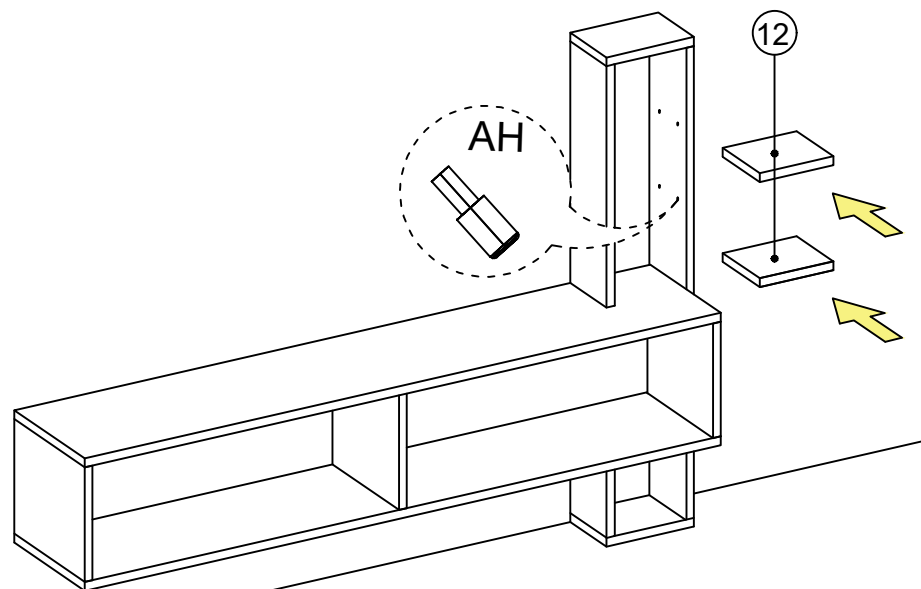

PANA

DECORMET

DEC0015 - PANA TV UNITESI

MATERIALS

X 40	X 40	28 COLOURFUL 12 WHITE X 40	X 26	X 42	X 3	X 2
A	B	C	D	G	L	I
MINIFIX GIB	MINIFIX BODY	MIN.STOPPER	DOWEL	3,5 x 18 SCREW	5x80 SCREW	3,5 x 30 SCREW
X 4	X 4	X 16	X 3	X 4	X 3	
S	T	AH	AI	AJ	AK	
HINGE (Crank 0)	HINGE (Crank 7)	SHelf BUTTON	L IRON MITER (COVERED)	PLASTIC JOINING	WALL PLUG	

DEC0015 - PANA TV UNİTESİ

NO	NAME	PIECE	NO	İSİM	ADET
1	BOTTOM PART	1 PC	1	ALT TABLA	1 ADET
2	LEFT SIDE PART	1 PC	2	SOL YAN DİKME	1 ADET
3	MIDDLE PART	1 PC	3	ORTA DİKME	1 ADET
4	RIGHT SIDE PART	1 PC	4	SAĞ YAN DİKME	1 ADET
5	BACK PART	1 PC	5	ARKALIK	1 ADET
6	TOP PART	1 PC	6	ÜST TABLA	1 ADET
7	MIDDLE PART	1 PC	7	DİKME	1 ADET
8	BOTTOM PART	1 PC	8	ALT TABLA	1 ADET
9	MIDDLE PART	1 PC	9	DİKME	1 ADET
10	MIDDLE PART	1 PC	10	DİKME	1 ADET
11	MIDDLE PART	1 PC	11	DİKME	1 ADET
12	TOP PART	1 PC	12	ÜST TABLA	1 ADET
13	SHelf	2 PCS	13	HAREKETLİ RAF	2 ADET
14	BOTTOM PART	1 PC	14	ALT TABLA	1 ADET
15	MIDDLE PART	1 PC	15	DİKME	1 ADET
16	FIXED SHelf	1 PC	16	SABİT RAF	1 ADET
17	MIDDLE PART	1 PC	17	DİKME	1 ADET
18	TOP PART	1 PC	18	ÜST TABLA	1 ADET
19	SHelf	2 PCS	19	HAREKETLİ RAF	2 ADET
20	COVER	4 PCS	20	KAPAK	4 ADET