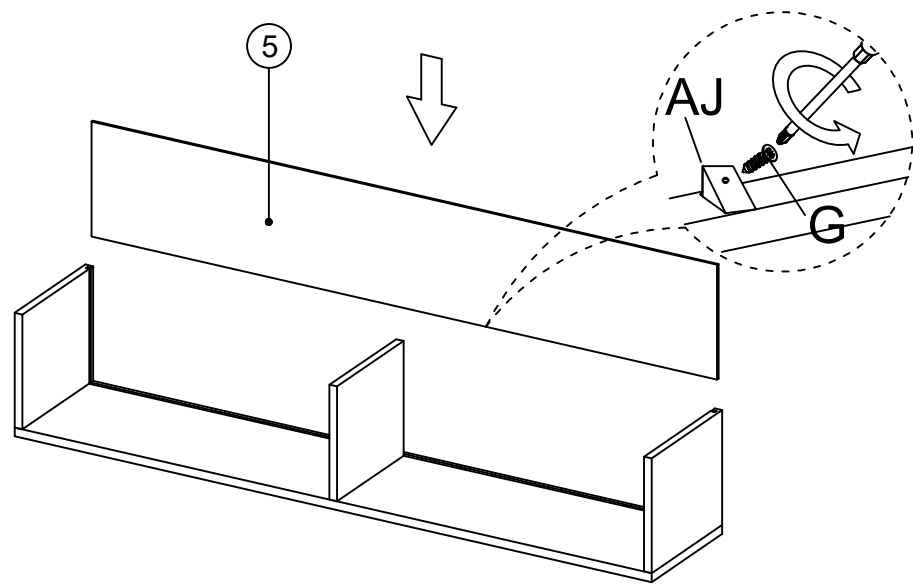

PANA

DECORMET

DEC0015 - PANA TV UNITESI

MATERIALS

X 40	X 40	28 COLOURFUL 12 WHITE X 40	X 26	X 42	X 3	X 2
A	B	C	D	G	L	I
MINIFIX GIB	MINIFIX BODY	MIN.STOPPER	DOWEL	3,5 x 18 SCREW	5x80 SCREW	3,5 x 30 SCREW
X 4	X 4	X 16	X 3	X 4	X 3	
S	T	AH	AI	AJ	AK	
HINGE (Crank 0)	HINGE (Crank 7)	SHelf BUTTON	L IRON MITER (COVERED)	PLASTIC JOINING	WALL PLUG	

DEC0015 - PANA TV UNİTESİ

NO	NAME	PIECE	NO	İSİM	ADET
1	BOTTOM PART	1 PC	1	ALT TABLA	1 ADET
2	LEFT SIDE PART	1 PC	2	SOL YAN DİKME	1 ADET
3	MIDDLE PART	1 PC	3	ORTA DİKME	1 ADET
4	RIGHT SIDE PART	1 PC	4	SAĞ YAN DİKME	1 ADET
5	BACK PART	1 PC	5	ARKALIK	1 ADET
6	TOP PART	1 PC	6	ÜST TABLA	1 ADET
7	MIDDLE PART	1 PC	7	DİKME	1 ADET
8	BOTTOM PART	1 PC	8	ALT TABLA	1 ADET
9	MIDDLE PART	1 PC	9	DİKME	1 ADET
10	MIDDLE PART	1 PC	10	DİKME	1 ADET
11	MIDDLE PART	1 PC	11	DİKME	1 ADET
12	TOP PART	1 PC	12	ÜST TABLA	1 ADET
13	SHelf	2 PCS	13	HAREKETLİ RAF	2 ADET
14	BOTTOM PART	1 PC	14	ALT TABLA	1 ADET
15	MIDDLE PART	1 PC	15	DİKME	1 ADET
16	FIXED SHelf	1 PC	16	SABİT RAF	1 ADET
17	MIDDLE PART	1 PC	17	DİKME	1 ADET
18	TOP PART	1 PC	18	ÜST TABLA	1 ADET
19	SHelf	2 PCS	19	HAREKETLİ RAF	2 ADET
20	COVER	4 PCS	20	KAPAK	4 ADET