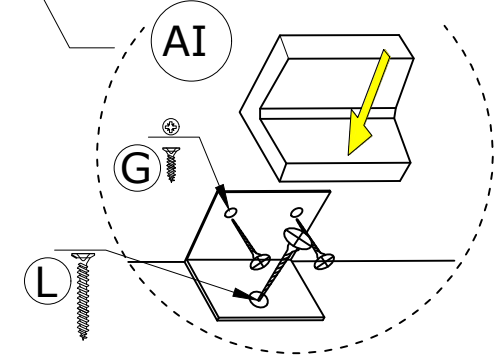

PANA

DECORMET

DEC0015 - PANA TV UNITESI

MATERIALS

X 40	X 40	28 COLOURFUL 12 WHITE X 40	X 26	X 42	X 3	X 2
A	B	C	D	G	L	I
MINIFIX GIB	MINIFIX BODY	MIN.STOPPER	DOWEL	3,5 x 18 SCREW	5x80 SCREW	3,5 x 30 SCREW
X 4	X 4	X 16	X 3	X 4	X 3	
S	T	AH	AI	AJ	AK	
HINGE (Crank 0)	HINGE (Crank 7)	SHelf BUTTON	L IRON MITER (COVERED)	PLASTIC JOINING	WALL PLUG	

DEC0015 - PANA TV UNİTESİ

NO	NAME	PIECE	NO	İSİM	ADET
1	BOTTOM PART	1 PC	1	ALT TABLA	1 ADET
2	LEFT SIDE PART	1 PC	2	SOL YAN DİKME	1 ADET
3	MIDDLE PART	1 PC	3	ORTA DİKME	1 ADET
4	RIGHT SIDE PART	1 PC	4	SAĞ YAN DİKME	1 ADET
5	BACK PART	1 PC	5	ARKALIK	1 ADET
6	TOP PART	1 PC	6	ÜST TABLA	1 ADET
7	MIDDLE PART	1 PC	7	DİKME	1 ADET
8	BOTTOM PART	1 PC	8	ALT TABLA	1 ADET
9	MIDDLE PART	1 PC	9	DİKME	1 ADET
10	MIDDLE PART	1 PC	10	DİKME	1 ADET
11	MIDDLE PART	1 PC	11	DİKME	1 ADET
12	TOP PART	1 PC	12	ÜST TABLA	1 ADET
13	SHelf	2 PCS	13	HAREKETLİ RAF	2 ADET
14	BOTTOM PART	1 PC	14	ALT TABLA	1 ADET
15	MIDDLE PART	1 PC	15	DİKME	1 ADET
16	FIXED SHelf	1 PC	16	SABİT RAF	1 ADET
17	MIDDLE PART	1 PC	17	DİKME	1 ADET
18	TOP PART	1 PC	18	ÜST TABLA	1 ADET
19	SHelf	2 PCS	19	HAREKETLİ RAF	2 ADET
20	COVER	4 PCS	20	KAPAK	4 ADET