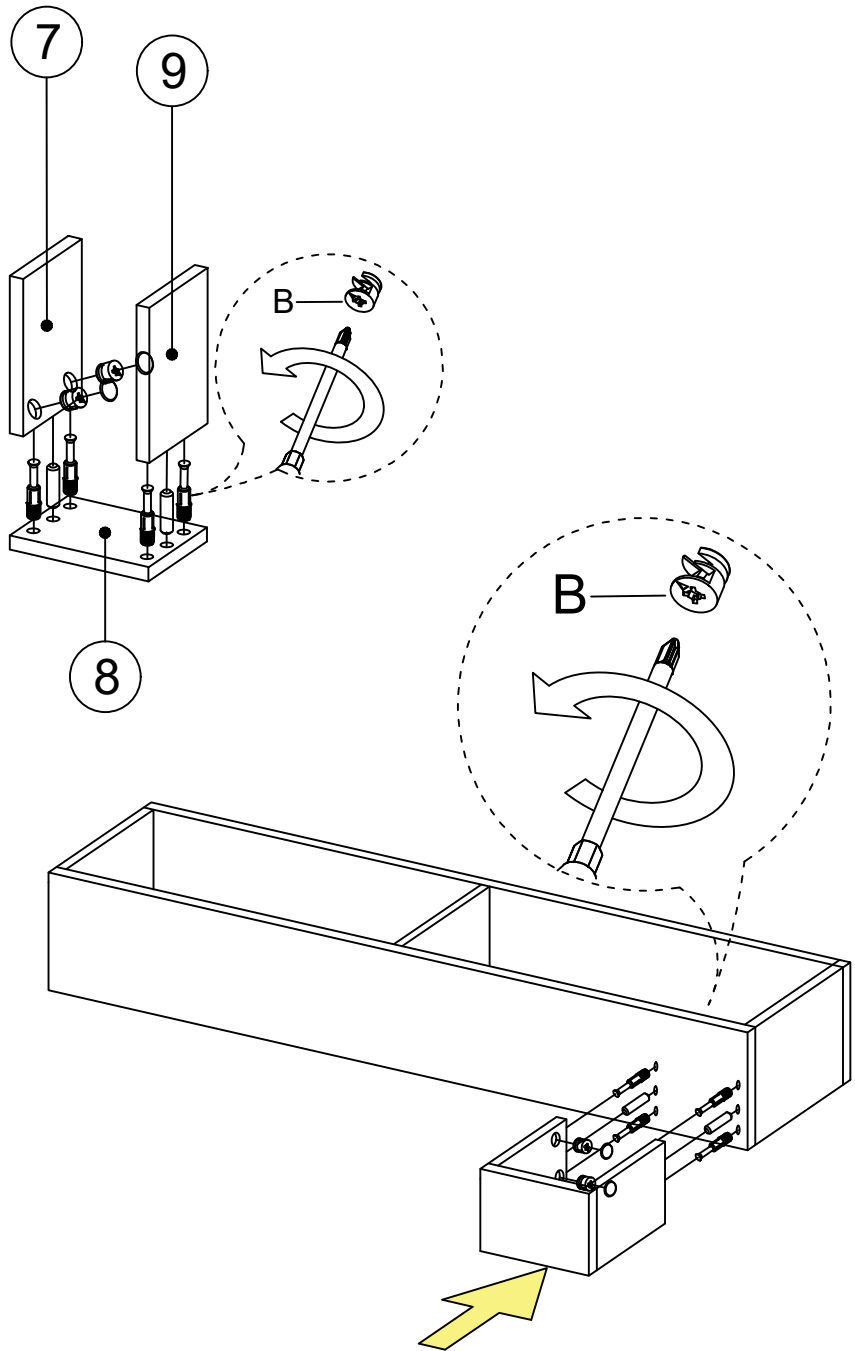

PANA

DECORMET

DEC0015 - PANA TV UNITESI

MATERIALS

X 40	X 40	28 COLOURFUL 12 WHITE X 40	X 26	X 42	X 3	X 2
A	B	C	D	G	L	I
MINIFIX GIB	MINIFIX BODY	MIN.STOPPER	DOWEL	3,5 x 18 SCREW	5x80 SCREW	3,5 x 30 SCREW
X 4	X 4	X 16	X 3	X 4	X 3	
S	T	AH	AI	AJ	AK	
HINGE (Crank 0)	HINGE (Crank 7)	SHelf BUTTON	L IRON MITER (COVERED)	PLASTIC JOINING	WALL PLUG	

DEC0015 - PANA TV UNİTESİ

NO	NAME	PIECE	NO	İSİM	ADET
1	BOTTOM PART	1 PC	1	ALT TABLA	1 ADET
2	LEFT SIDE PART	1 PC	2	SOL YAN DİKME	1 ADET
3	MIDDLE PART	1 PC	3	ORTA DİKME	1 ADET
4	RIGHT SIDE PART	1 PC	4	SAĞ YAN DİKME	1 ADET
5	BACK PART	1 PC	5	ARKALIK	1 ADET
6	TOP PART	1 PC	6	ÜST TABLA	1 ADET
7	MIDDLE PART	1 PC	7	DİKME	1 ADET
8	BOTTOM PART	1 PC	8	ALT TABLA	1 ADET
9	MIDDLE PART	1 PC	9	DİKME	1 ADET
10	MIDDLE PART	1 PC	10	DİKME	1 ADET
11	MIDDLE PART	1 PC	11	DİKME	1 ADET
12	TOP PART	1 PC	12	ÜST TABLA	1 ADET
13	SHelf	2 PCS	13	HAREKETLİ RAF	2 ADET
14	BOTTOM PART	1 PC	14	ALT TABLA	1 ADET
15	MIDDLE PART	1 PC	15	DİKME	1 ADET
16	FIXED SHelf	1 PC	16	SABİT RAF	1 ADET
17	MIDDLE PART	1 PC	17	DİKME	1 ADET
18	TOP PART	1 PC	18	ÜST TABLA	1 ADET
19	SHelf	2 PCS	19	HAREKETLİ RAF	2 ADET
20	COVER	4 PCS	20	KAPAK	4 ADET